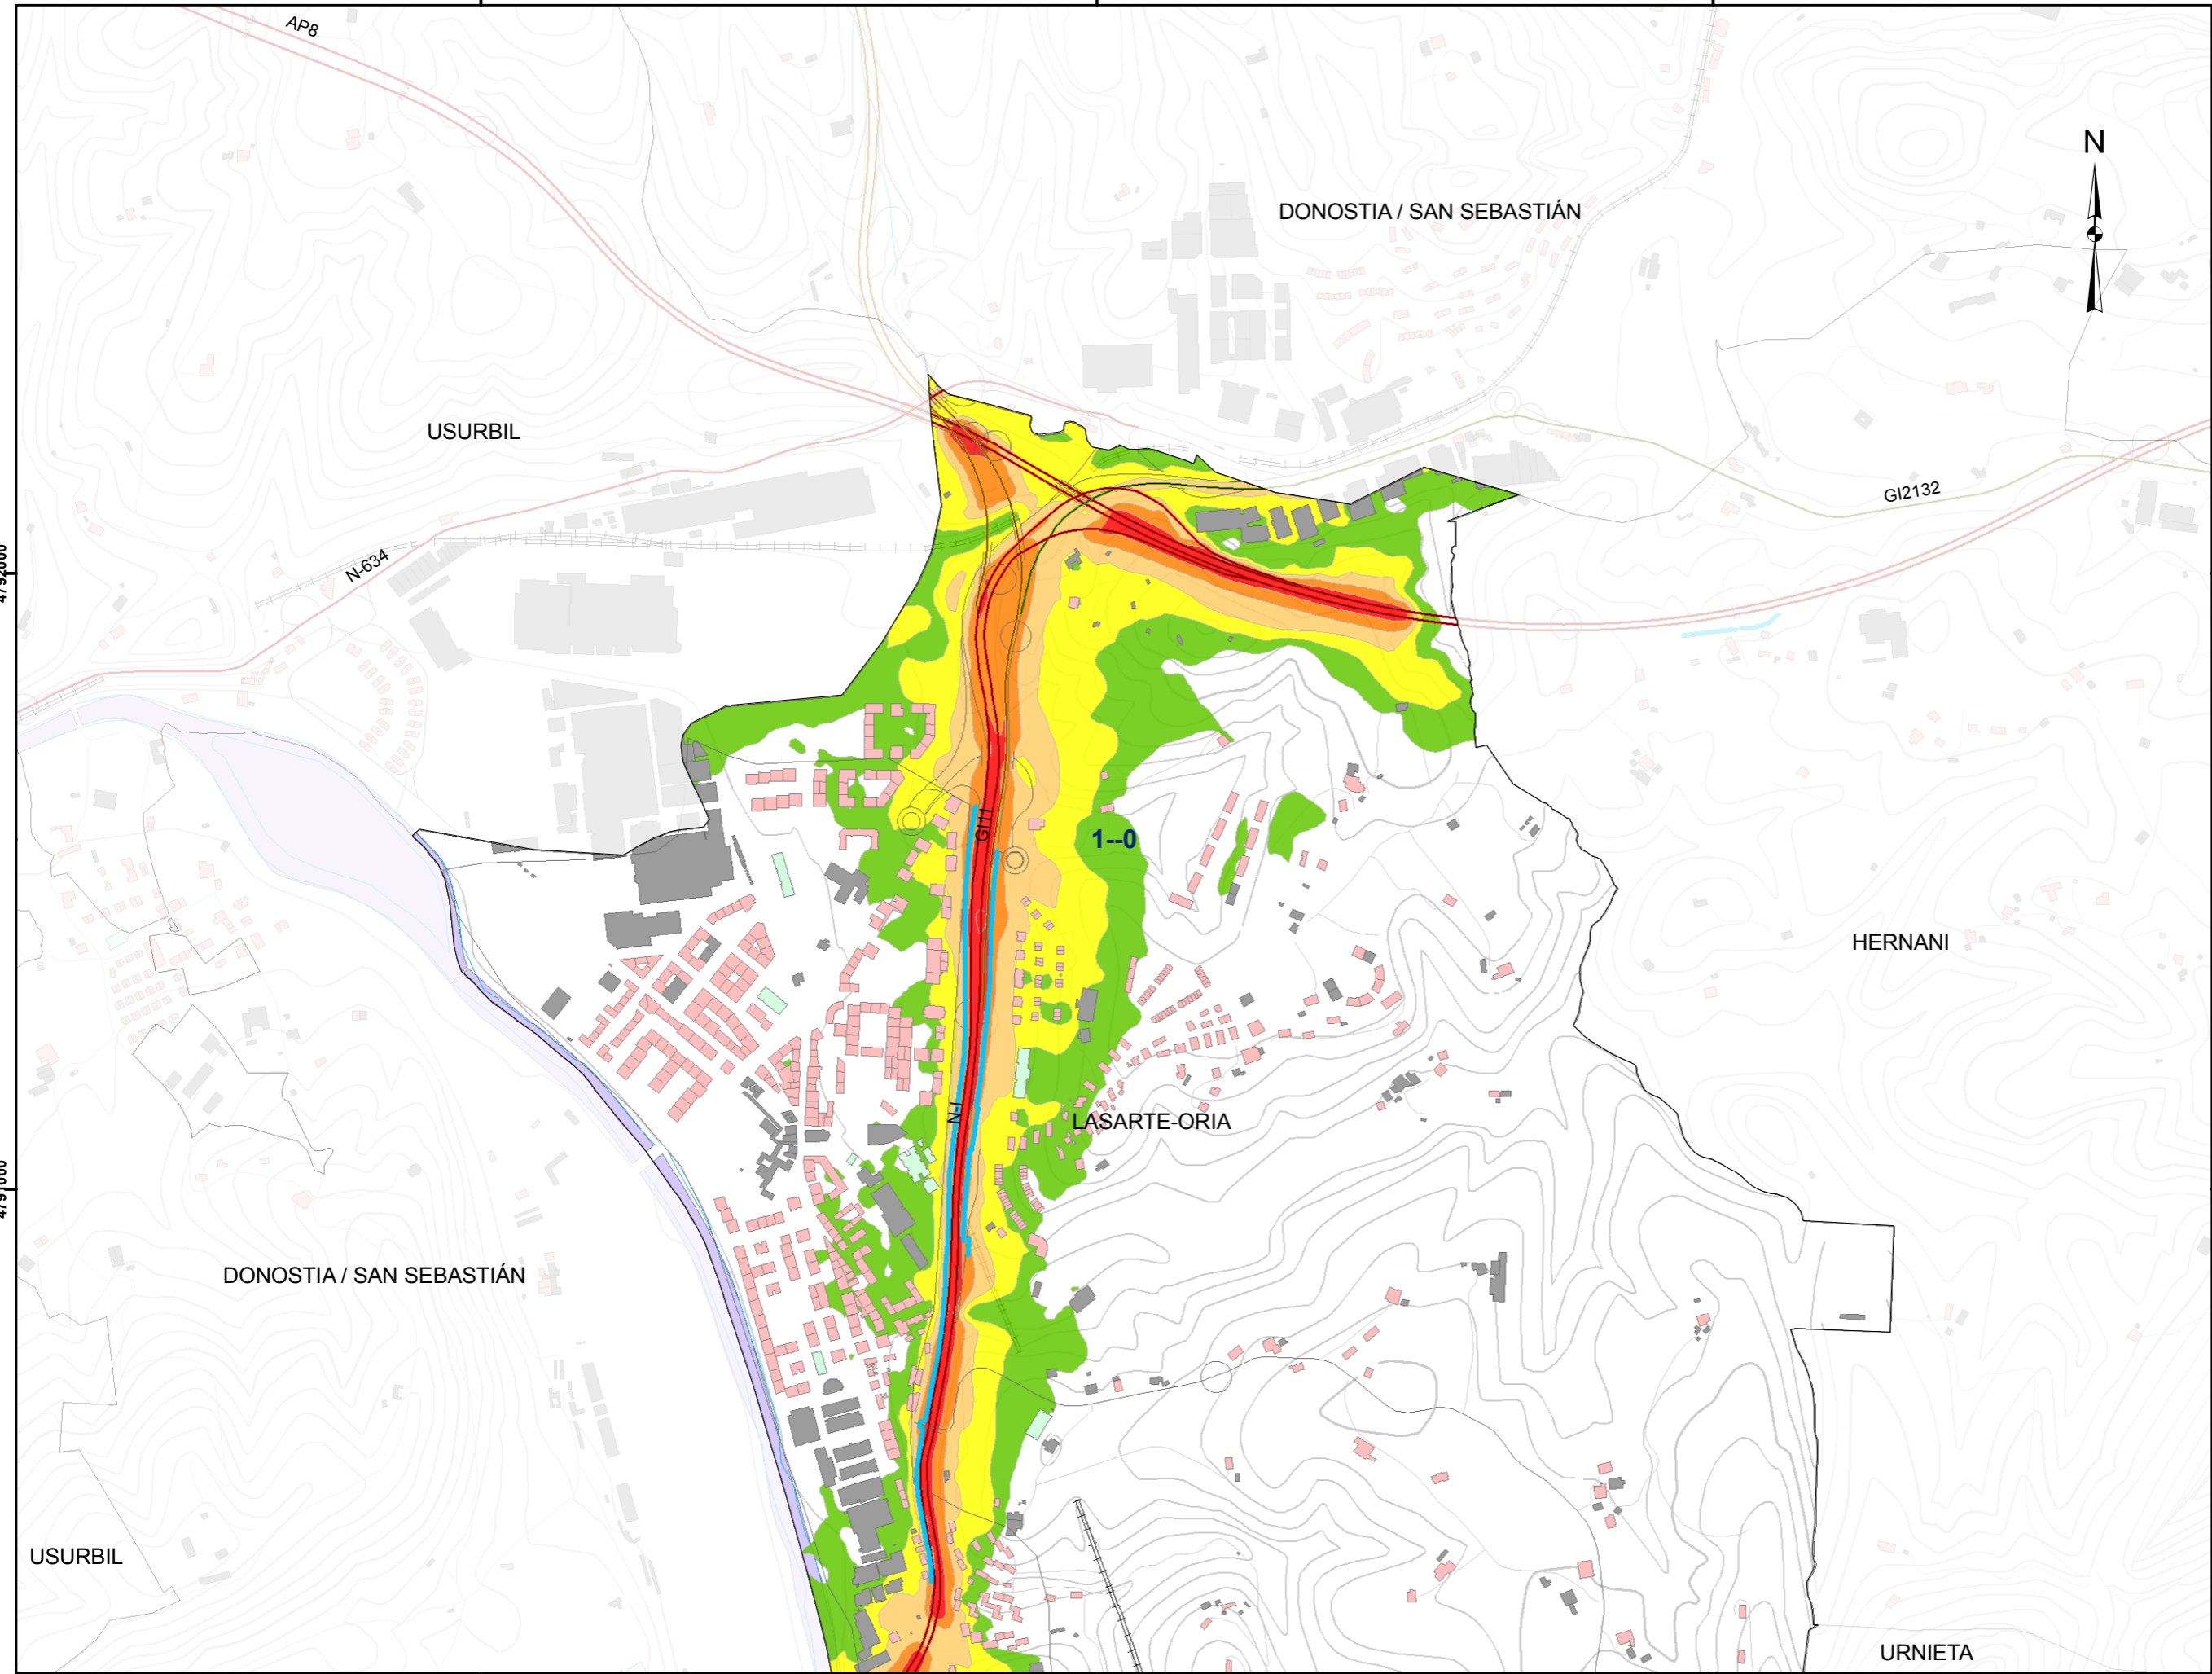

**Zarata-mailak dB(A)
Niveles Sonoros dB(A)**

- <math>< 50</math>
- 50 - 54
- 55 - 59
- 60 - 64
- 65 - 69
- > 70

**ADMINISTRATIO MUGAK
LÍMITES ADMINISTRATIVOS**

- BESTE LURRALDE BATZUK/
  OTROS TERRITORIOS
- UDALERRIAK/MUNICIPIOS

**ERABILERA
USOS**

- SENSIBLEAK/SENSIBLES
- BESTE ERABILERA/OTROS USOS
- ETXEGUNEA/RESIDENCIAL

**AZPIEGITURAK-ALDUNDIAREN SAREA
INFRAESTRUCTURAS - RED FORAL**

- SARE GORRIA/RED ROJA
- SARE LARANJA/RED NARANJA
- SARE BERDEA/RED VERDE
- SARE HORIA/RED AMARILLA
- SARE GRISA/RED GRIS

Pantaila akustikoak/Pantallas acusticas