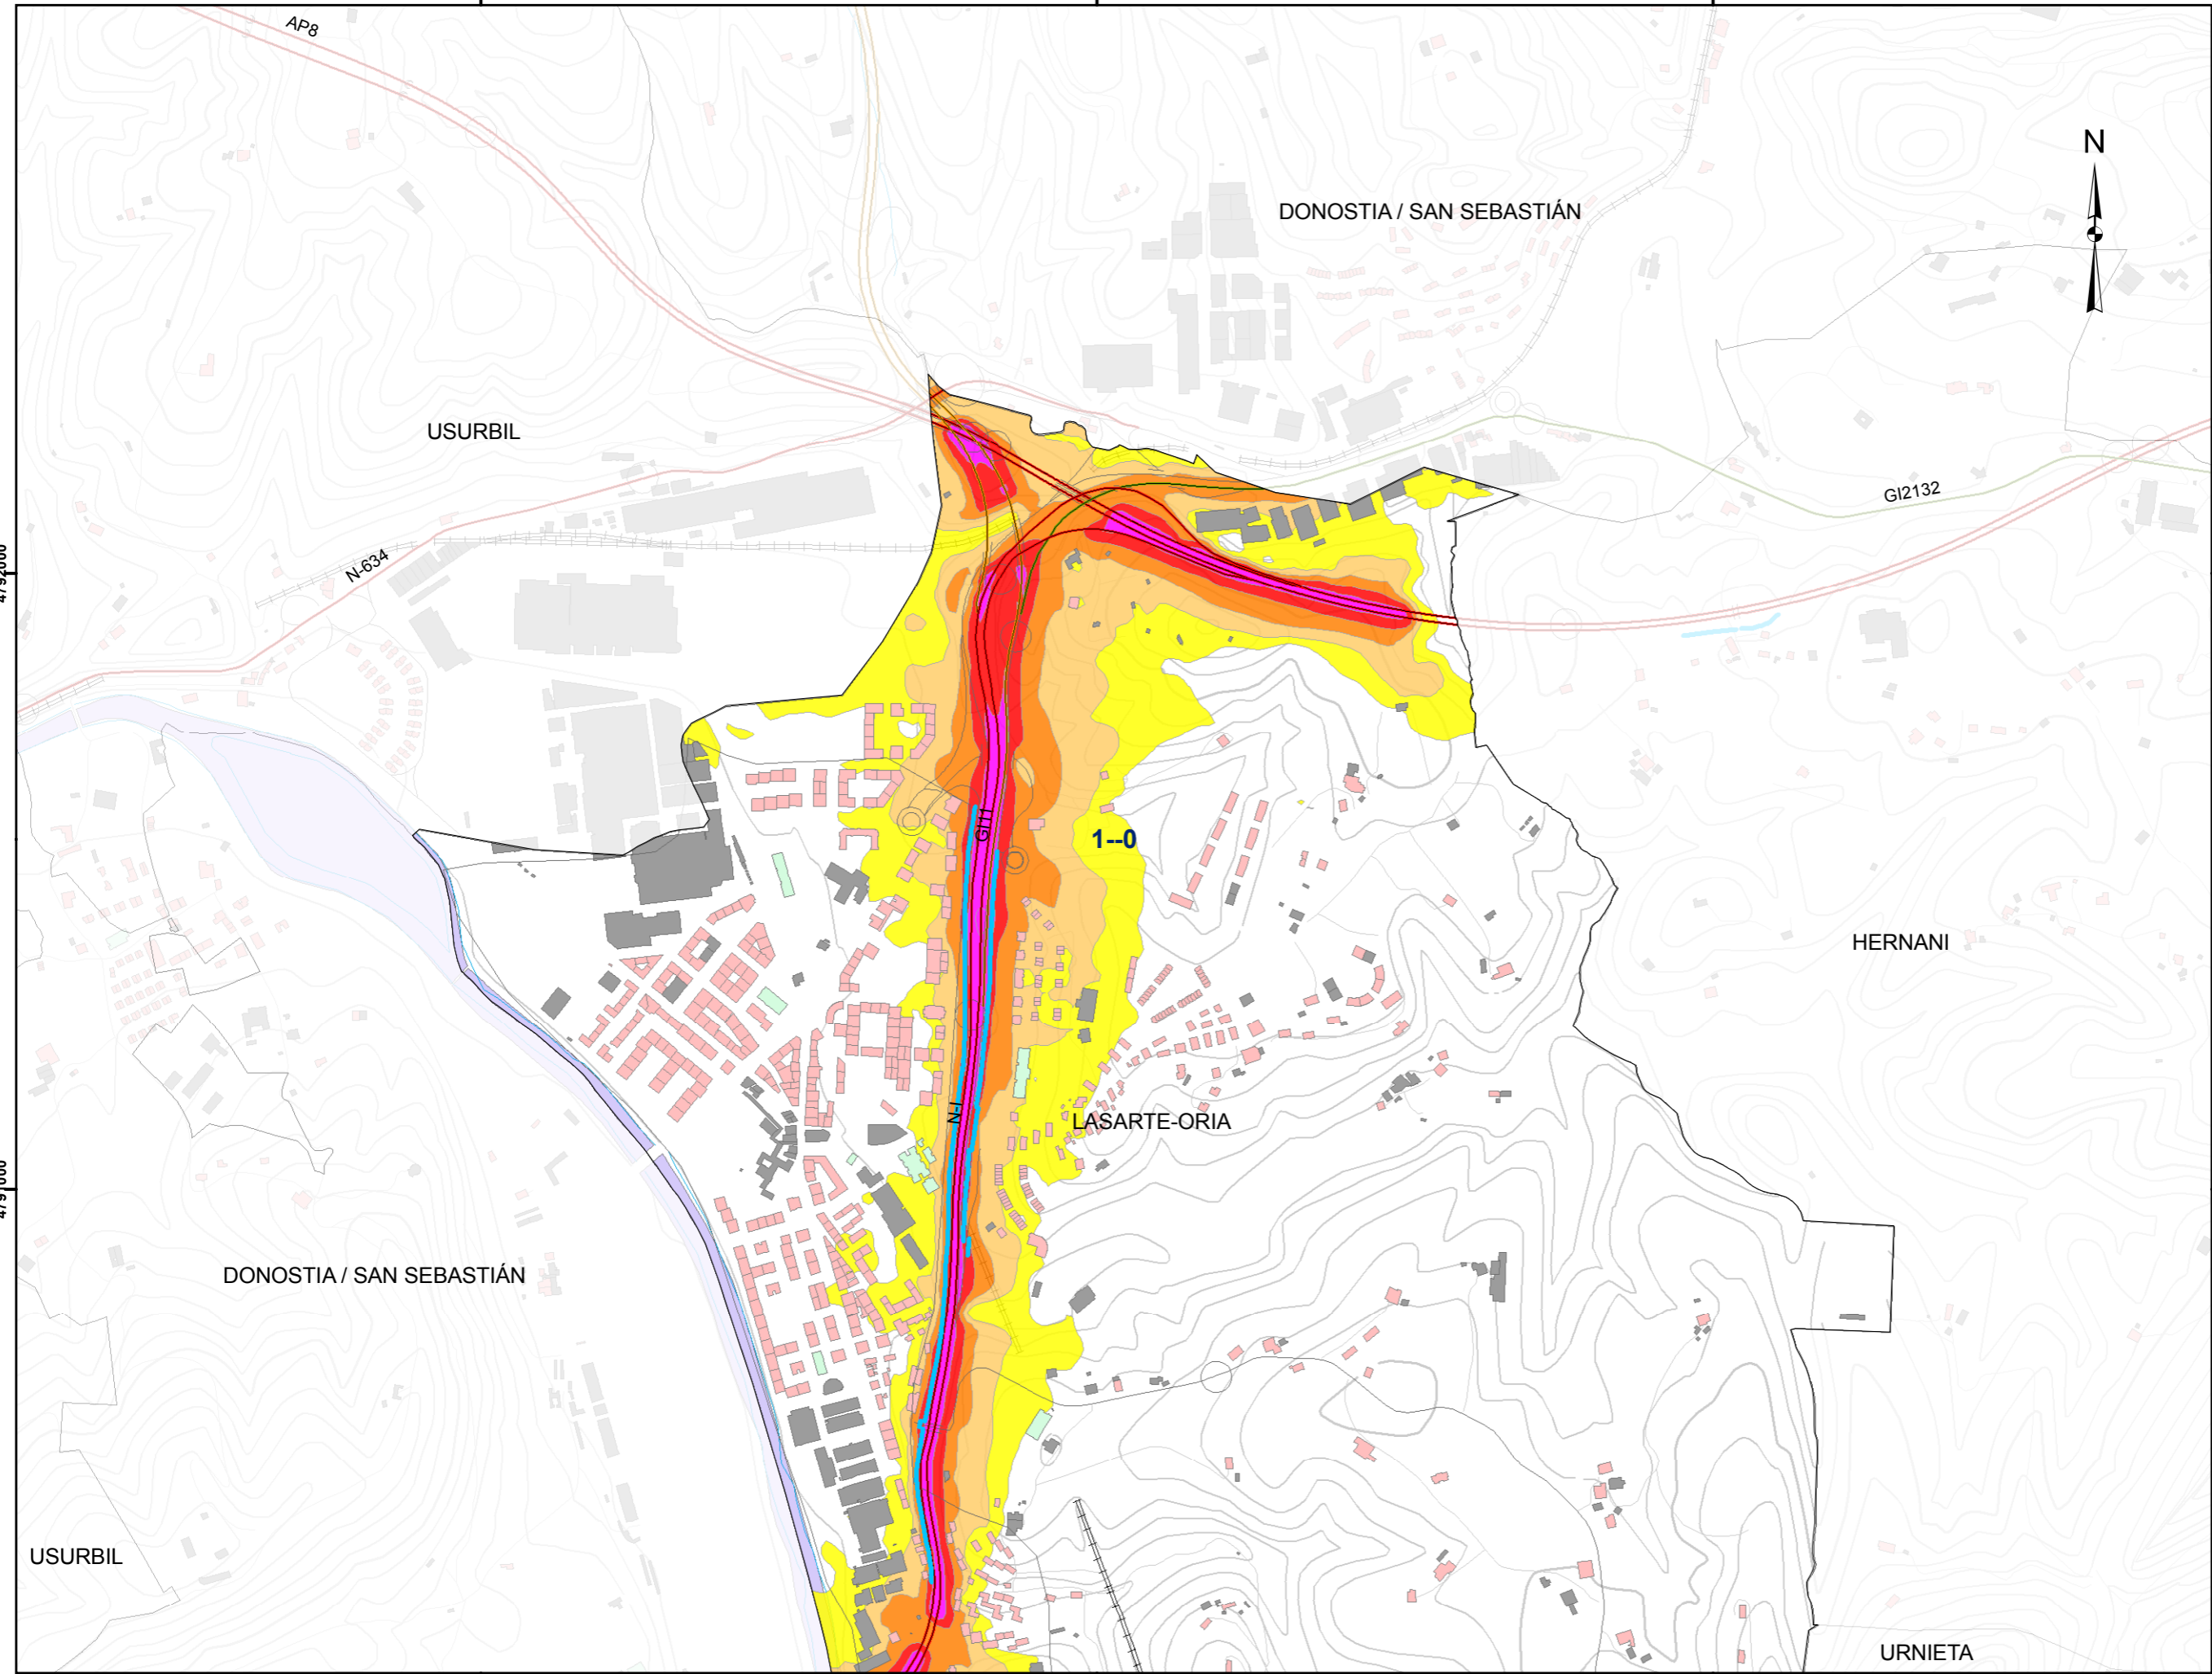

**Zarata-mailak dB(A)
Niveles Sonoros dB(A)**

- < 55
- 55 - 59
- 60 - 64
- 65 - 69
- 70 - 74
- > 75

**ADMINISTRATIO MUGAK
LÍMITES ADMINISTRATIVOS**

- BESTE LURRALDE BATZUK/
  OTROS TERRITORIOS
- UDALERRIAK/MUNICIPIOS

**ERABILERA
USOS**

- SENSIBLEAK/SENSIBLES
- BESTE ERABILERA/OTROS USOS
- ETXEGUNA/RESIDENCIAL

**AZPIEGITURAK-ALDUNDIAREN SAREA
INFRAESTRUCTURAS - RED FORAL**

- SARE GORRIA/RED ROJA
- SARE LARANJA/RED NARANJA
- SARE BERDE/RED VERDE
- SARE HORIA/RED AMARILLA
- SARE GRISA/RED GRIS

Pantaila akustikoak/Pantallas acusticas