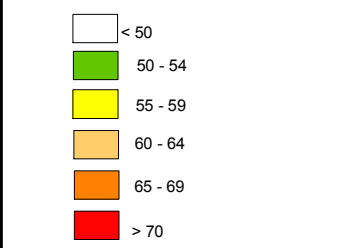

**Zarata-mailak dB(A)
Niveles Sonoros dB(A)**

**ADMINISTRATIO MUGAK
LÍMITES ADMINISTRATIVOS**

**ERABILERA K
USOS**

**AZPIGITU RAK-ALDUNDIAREN SAREA
INFRAESTRUCTURAS - RED FORAL**