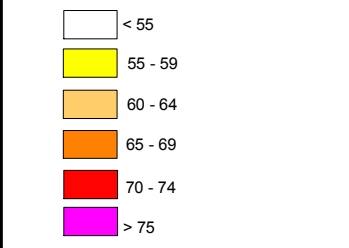

**Zarata-mailak dB(A)
Niveles Sonoros dB(A)**

**ADMINISTRATIO MUGAK
LÍMITES ADMINISTRATIVOS**

**ERABILERAK
USOS**

**AZPIGITUAK-ALDUNDIAREN SAREA
INFRAESTRUCTURAS - RED FORAL**