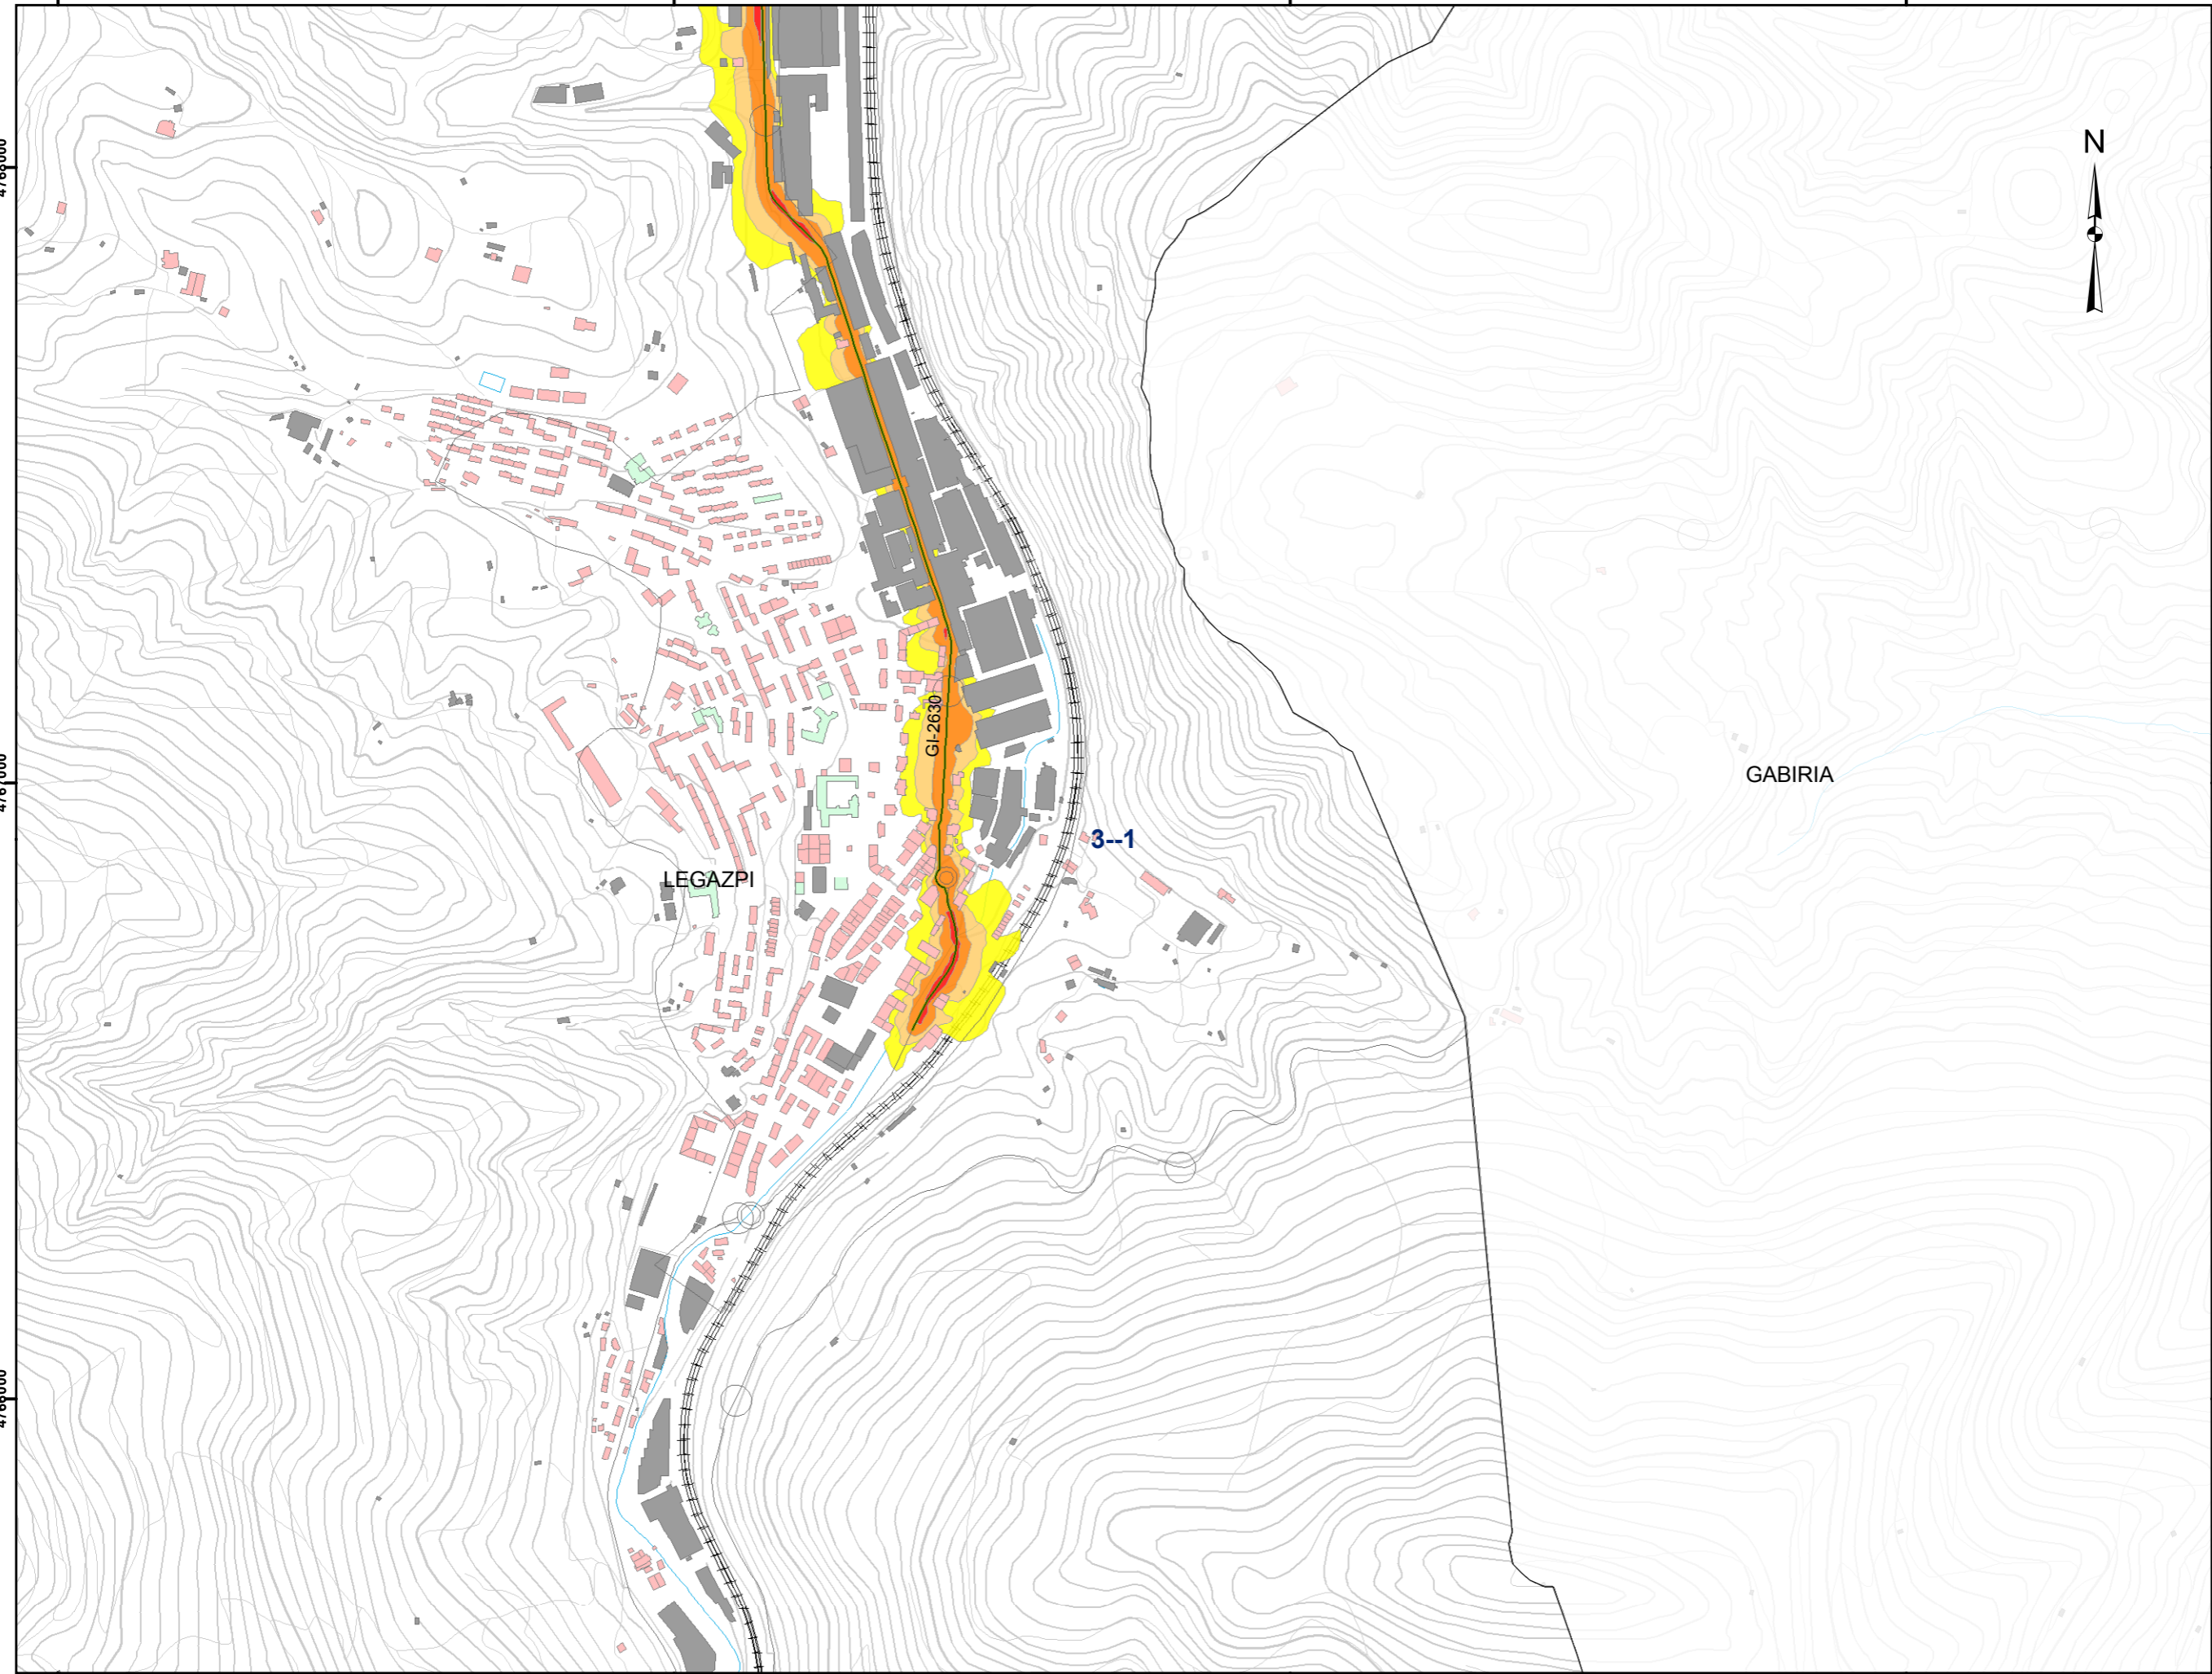

**Zarata-mailak dB(A)
Niveles Sonoros dB(A)**

**ADMINISTRATIO MUGAK
LÍMITES ADMINISTRATIVOS**

**ERABILERAK
USOS**

**AZPIEGITURAK-ALDUNDIAREN SAREA
INFRAESTRUCTURAS - RED FORAL**

**Zarata-mailak dB(A)
Niveles Sonoros dB(A)**

- < 55
- 55 - 59
- 60 - 64
- 65 - 69
- 70 - 74
- > 75

**ADMINISTRAZIO MUGAK
LÍMITES ADMINISTRATIVOS**

- BESTE LURRALDE BATZUK/
OTROS TERRITORIOS
- UDALERRIAK/MUNICIPIOS

**ERABILERA
USOS**

- SENSIBLEAK/SENSIBLES
- BESTE ERABILERA/OTROS USOS
- ETXEGUNEA/RESIDENCIAL

**AZPIEGITURAK-ALDUNDIAREN SAREA
INFRAESTRUCTURAS - RED FORAL**

- SARE GORRIA/RED ROJA
- SARE LARANJA/RED NARANJA
- SARE BERDEA/RED VERDE
- SARE HORIA/RED AMARILLA
- SARE GRISA/RED GRIS

Pantaila akustikoak/Pantallas acusticas