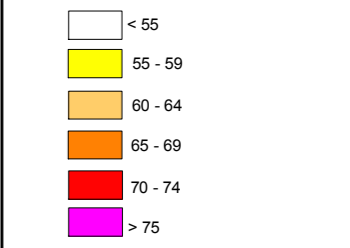

**Zarata-mailak dB(A)
Niveles Sonoros dB(A)**

**ADMINISTRATIO MUGAK
LÍMITES ADMINISTRATIVOS**

**ERABILERAK
USOS**

**AZPIEGITURAK-ALDUNDIAREN SAREA
INFRAESTRUCTURAS - RED FORAL**

**Zarata-mailak dB(A)
Niveles Sonoros dB(A)**

- < 55
- 55 - 59
- 60 - 64
- 65 - 69
- 70 - 74
- > 75

**ADMINISTRAZIO MUGAK
LÍMITES ADMINISTRATIVOS**

- BESTE LURRALDE BATZUK/
OTROS TERRITORIOS
- UDALERRIAK/MUNICIPIOS

**ERABILERA
USOS**

- SENSIBLEAK/SENSIBLES
- BESTE ERABILERA/OTROS USOS
- ETXEGUNEA/RESIDENCIAL

**AZPIEGITURAK-ALDUNDIAREN SAREA
INFRAESTRUCTURAS - RED FORAL**

- SARE GORRIA/RED ROJA
- SARE LARANJA/RED NARANJA
- SARE BERDEA/RED VERDE
- SARE HORIA/RED AMARILLA
- SARE GRISA/RED GRIS

Pantaila akustikoak/Pantallas acusticas