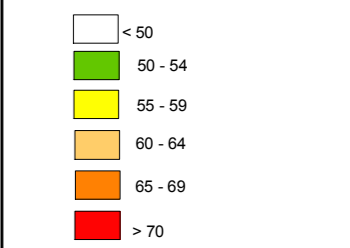

**Zarata-mailak dB(A)  
Niveles Sonoros dB(A)**

**ADMINISTRATIO MUGAK  
LÍMITES ADMINISTRATIVOS**

**ERABILERA  
USOS**

**AZPIEGITURAK-ALDUNDIAREN SAREA  
INFRAESTRUCTURAS - RED FORAL**