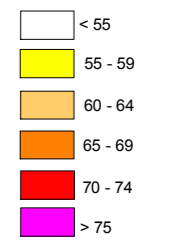

**Zarata-mailak dB(A)
Niveles Sonoros dB(A)**

**ADMINISTRATIO MUGAK
LÍMITES ADMINISTRATIVOS**

**ERABILERA
USOS**

**AZPIEGITURAK-ALDUNDIAREN SAREA
INFRAESTRUCTURAS - RED FORAL**