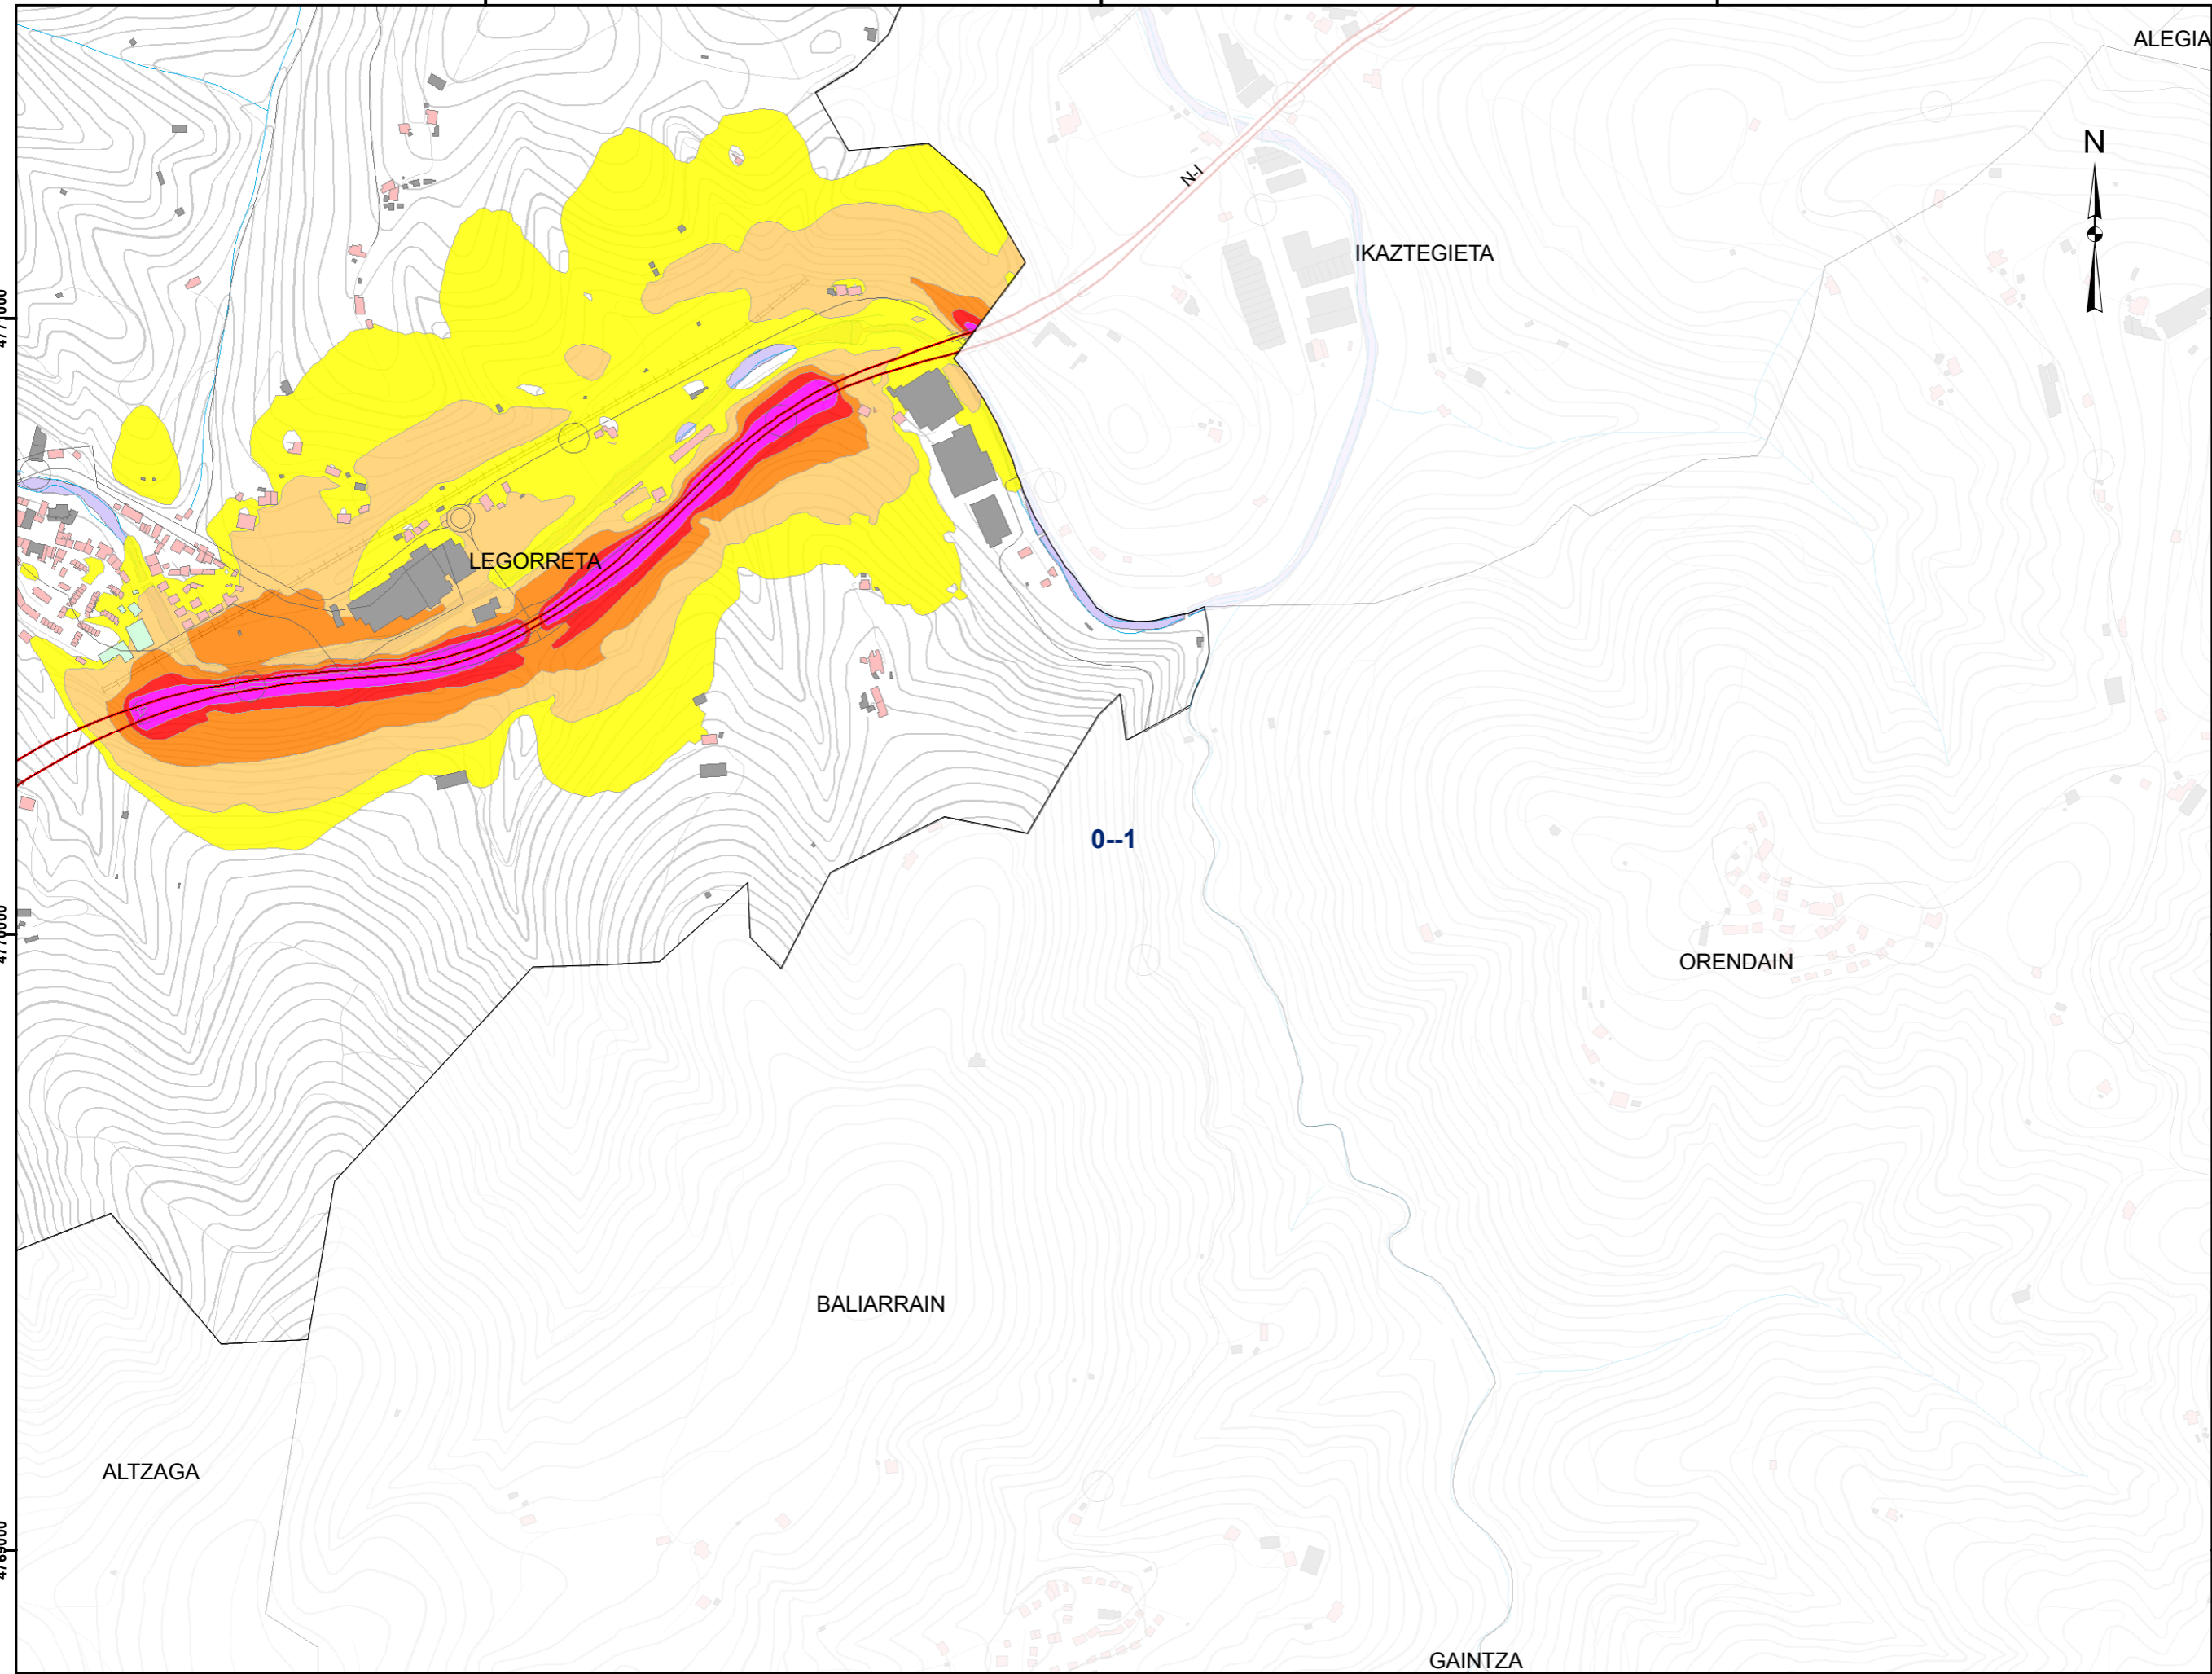

**Zarata-mailak dB(A)
Niveles Sonoros dB(A)**

**ADMINISTRATIO MUGAK
LÍMITES ADMINISTRATIVOS**

**ERABILERA
USOS**

**AZPIEGITURAK-ALDUNDIAREN SAREA
INFRAESTRUCTURAS - RED FORAL**

**Zarata-mailak dB(A)
Niveles Sonoros dB(A)**

- < 55
- 55 - 59
- 60 - 64
- 65 - 69
- 70 - 74
- > 75

**ADMINISTRATIO MUGAK
LÍMITES ADMINISTRATIVOS**

- BESTE LURRALDE BATZUK/
OTROS TERRITORIOS
- UDALERRIAK/MUNICIPIOS

**ERABILERA
USOS**

- SENSIBLEAK/SENSIBLES
- BESTE ERABILERA/OTROS USOS
- ETXEGUNE/RESIDENCIAL

**AZPIEGITURAK-ALDUNDIAREN SAREA
INFRAESTRUCTURAS - RED FORAL**

- SARE GORRIA/RED ROJA
- SARE LARANJA/RED NARANJA
- SARE BERDE/RED VERDE
- SARE HORIA/RED AMARILLA
- SARE GRISA/RED GRIS

Pantaila akustikoak/Pantallas acusticas