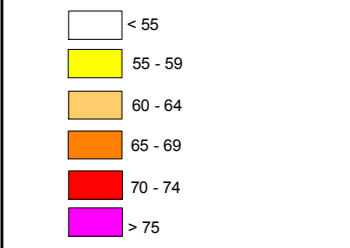

**Zarata-mailak dB(A)
Niveles Sonoros dB(A)**

**ADMINISTRATIO MUGAK
LÍMITES ADMINISTRATIVOS**

**ERABILERA
USOS**

**AZPIEGITURAK-ALDUNDIAREN SAREA
INFRAESTRUCTURAS - RED FORAL**

**Zarata-mailak dB(A)
Niveles Sonoros dB(A)**

- < 55
- 55 - 59
- 60 - 64
- 65 - 69
- 70 - 74
- > 75

**ADMINISTRATIO MUGAK
LÍMITES ADMINISTRATIVOS**

- BESTE LURRALDE BATZUK/
OTROS TERRITORIOS
- UDALERRIAK/MUNICIPIOS

**ERABILERA
USOS**

- SENSIBLEAK/SENSIBLES
- BESTE ERABILERA/OTROS USOS
- ETXEGUNE/RESIDENCIAL

**AZPIEGITURAK-ALDUNDIAREN SAREA
INFRAESTRUCTURAS - RED FORAL**

- SARE GORRIA/RED ROJA
- SARE LARANJA/RED NARANJA
- SARE BERDE/RED VERDE
- SARE HORIA/RED AMARILLA
- SARE GRISA/RED GRIS

Pantaila akustikoak/Pantallas acusticas