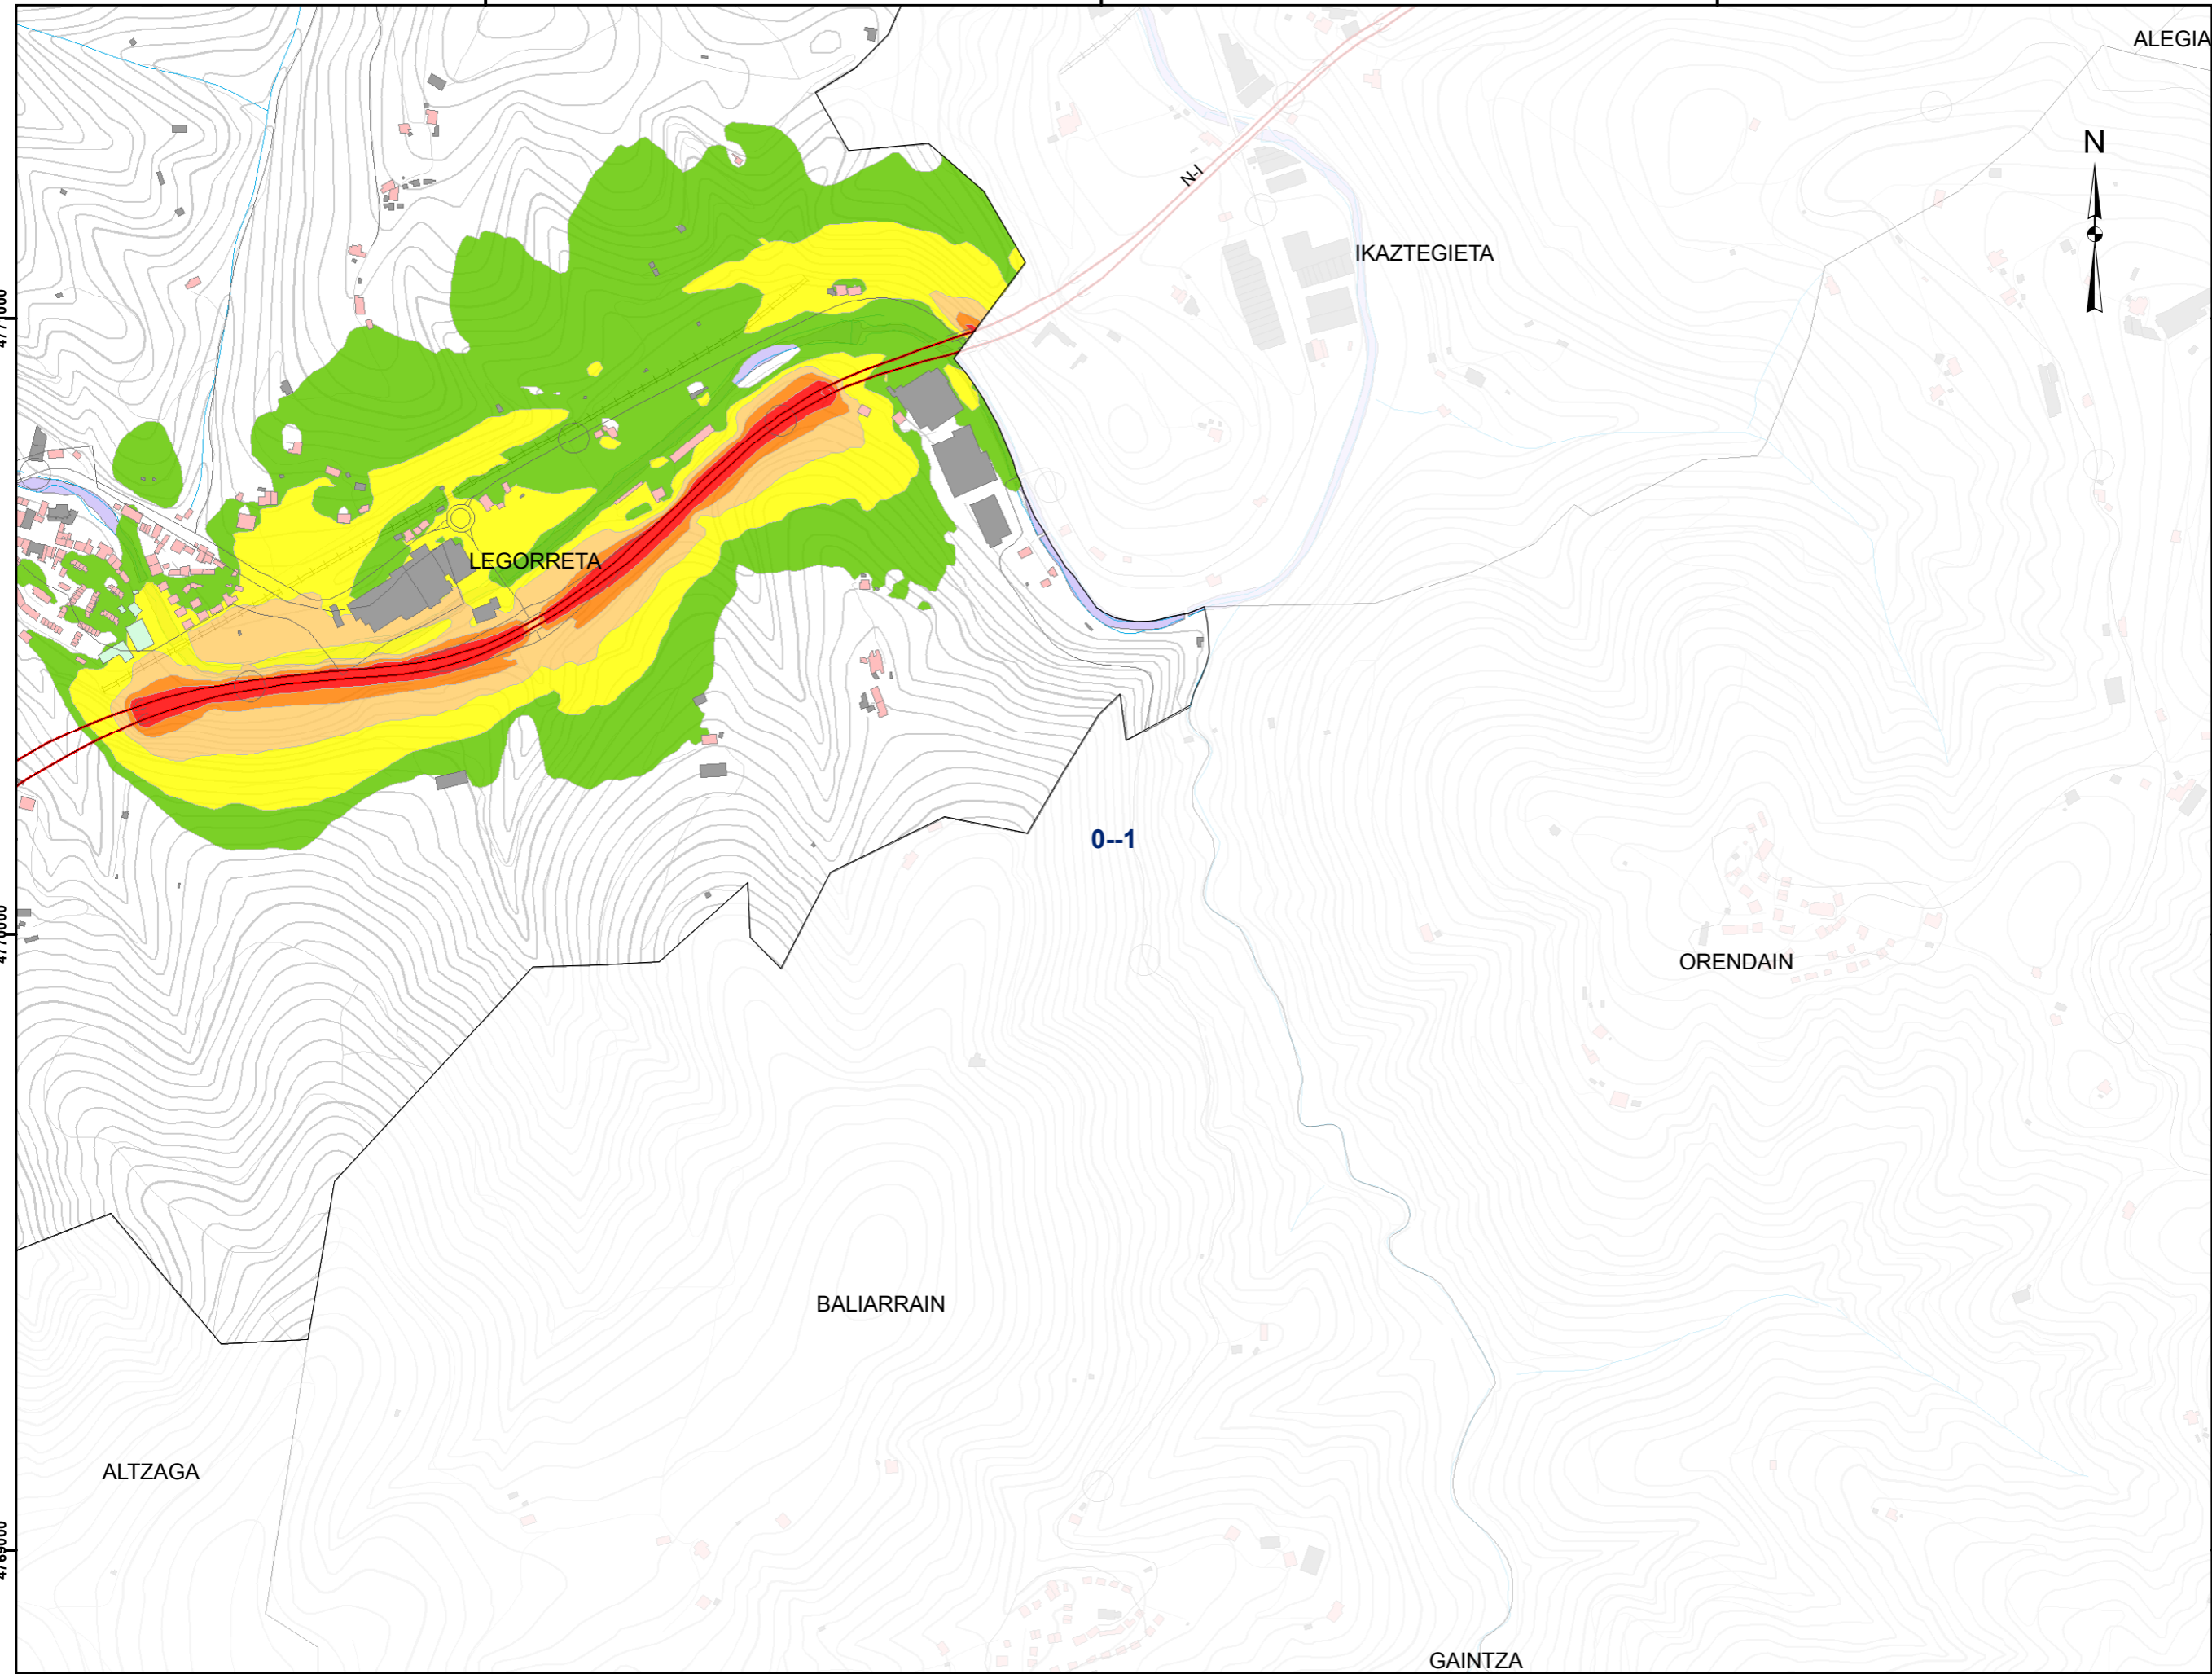

**Zarata-mailak dB(A)
Niveles Sonoros dB(A)**

- < 50
- 50 - 54
- 55 - 59
- 60 - 64
- 65 - 69
- > 70

**ADMINISTRATIO MUGAK
LÍMITES ADMINISTRATIVOS**

- BESTE LURRALDE BATZUK/
  OTROS TERRITORIOS
- UDALERRIAK/MUNICIPIOS

**ERABILERA
USOS**

- SENSIBLEAK/SENSIBLES
- BESTE ERABILERA/OTROS USOS
- ETXEGUNEA/RESIDENCIAL

**AZPIEGITURAK-ALDUNDIAREN SAREA
INFRAESTRUCTURAS - RED FORAL**

- SARE GORRIA/RED ROJA
- SARE LARANJA/RED NARANJA
- SARE BERDEA/RED VERDE
- SARE HORIA/RED AMARILLA
- SARE GRISA/RED GRIS
- Pantaila akustikoak/Pantallas acusticas