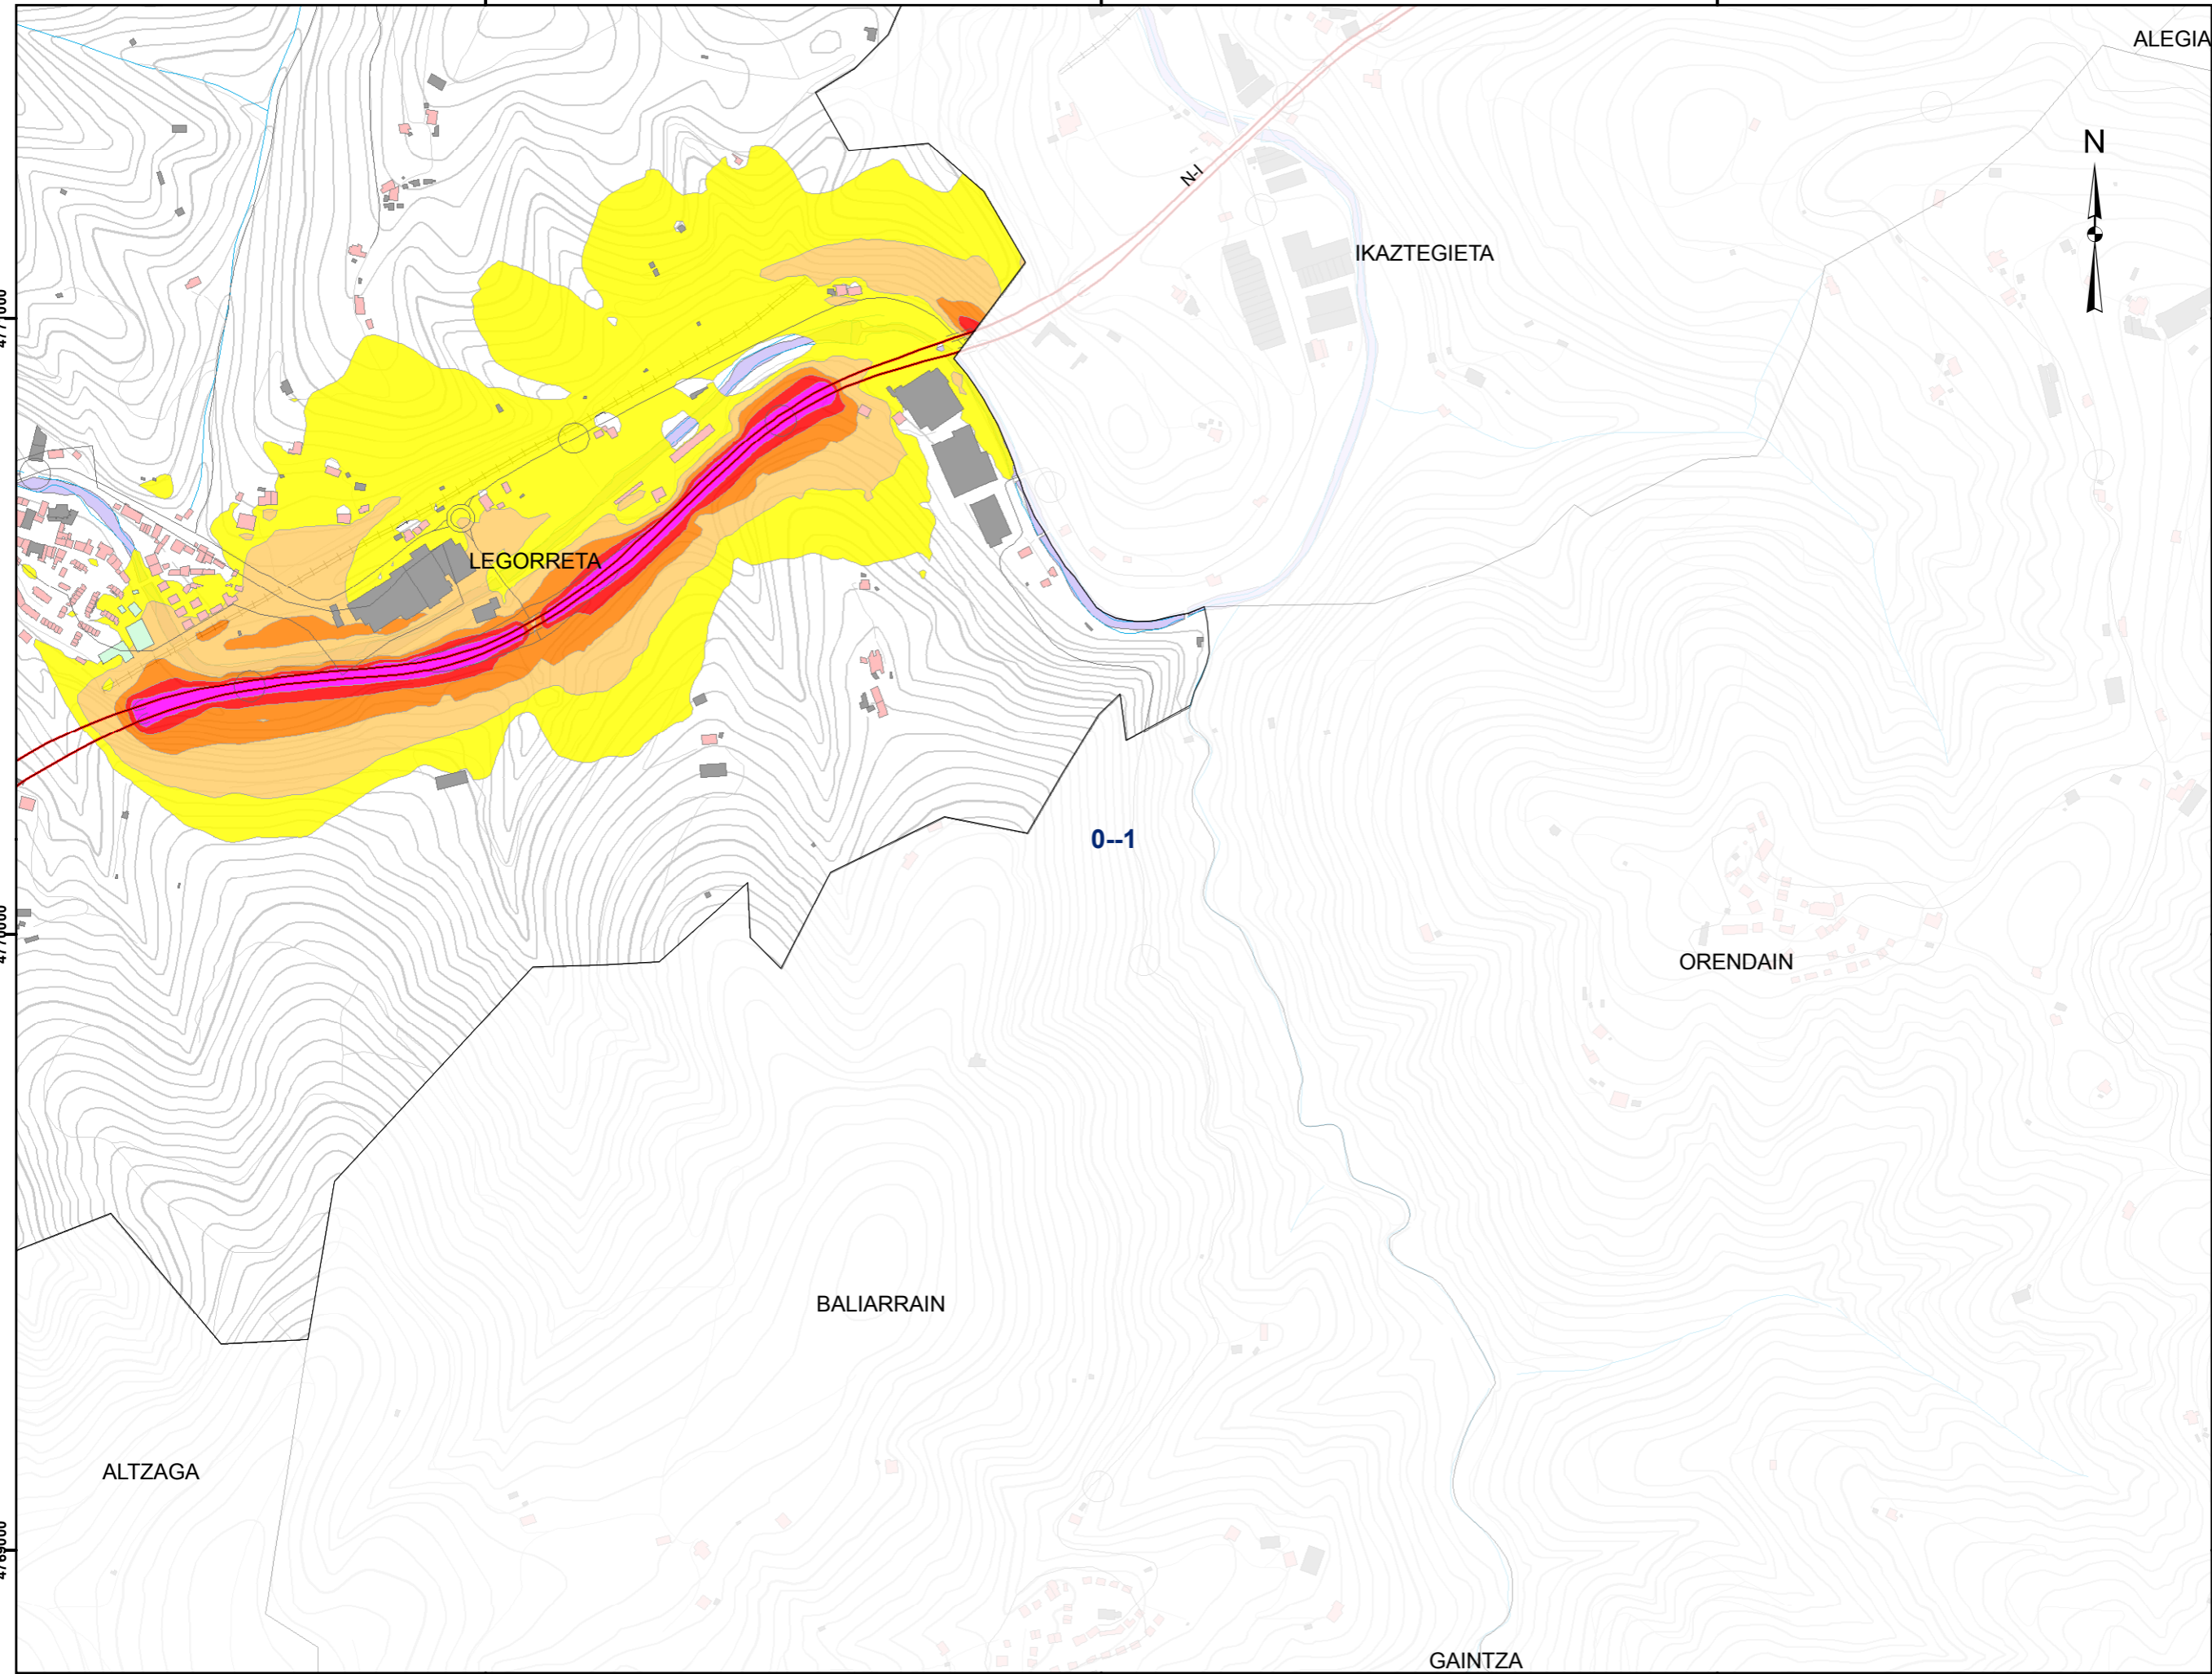

**Zarata-mailak dB(A)
Niveles Sonoros dB(A)**

**ADMINISTRAZIO MUGAK
LÍMITES ADMINISTRATIVOS**

**ERABILERA
USOS**

**AZPIEGITURAK-ALDUNDIAREN SAREA
INFRAESTRUCTURAS - RED FORAL**

**Zarata-mailak dB(A)
Niveles Sonoros dB(A)**

- < 55
- 55 - 59
- 60 - 64
- 65 - 69
- 70 - 74
- > 75

**ADMINISTRATIO MUGAK
LÍMITES ADMINISTRATIVOS**

- BESTE LURRALDE BATZUK/
OTROS TERRITORIOS
- UDALERRIAK/MUNICIPIOS

**ERABILERA
USOS**

- SENSIBLEAK/SENSIBLES
- BESTE ERABILERA/OTROS USOS
- ETXEGUNEA/RESIDENCIAL

**AZPIEGITURAK-ALDUNDIAREN SAREA
INFRAESTRUCTURAS - RED FORAL**

- SARE GORRIA/RED ROJA
- SARE LARANJA/RED NARANJA
- SARE BERDEA/RED VERDE
- SARE HORIA/RED AMARILLA
- SARE GRISA/RED GRIS

Pantaila akustikoak/Pantallas acusticas