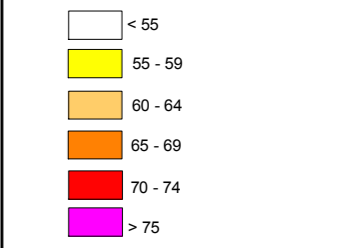

**Zarata-mailak dB(A)
Niveles Sonoros dB(A)**

**ADMINISTRAZIO MUGAK
LÍMITES ADMINISTRATIVOS**

**ERABILERA
USOS**

**AZPIEGITURAK-ALDUNDIAREN SAREA
INFRAESTRUCTURAS - RED FORAL**

**Zarata-mailak dB(A)
Niveles Sonoros dB(A)**

- < 55
- 55 - 59
- 60 - 64
- 65 - 69
- 70 - 74
- > 75

**ADMINISTRATIO MUGAK
LÍMITES ADMINISTRATIVOS**

- BESTE LURRALDE BATZUK/
OTROS TERRITORIOS
- UDALERRIAK/MUNICIPIOS

**ERABILERA
USOS**

- SENSIBLEAK/SENSIBLES
- BESTE ERABILERA/OTROS USOS
- ETXEGUNEA/RESIDENCIAL

**AZPIEGITURAK-ALDUNDIAREN SAREA
INFRAESTRUCTURAS - RED FORAL**

- SARE GORRIA/RED ROJA
- SARE LARANJA/RED NARANJA
- SARE BERDEA/RED VERDE
- SARE HORIA/RED AMARILLA
- SARE GRISA/RED GRIS

Pantaila akustikoak/Pantallas acusticas