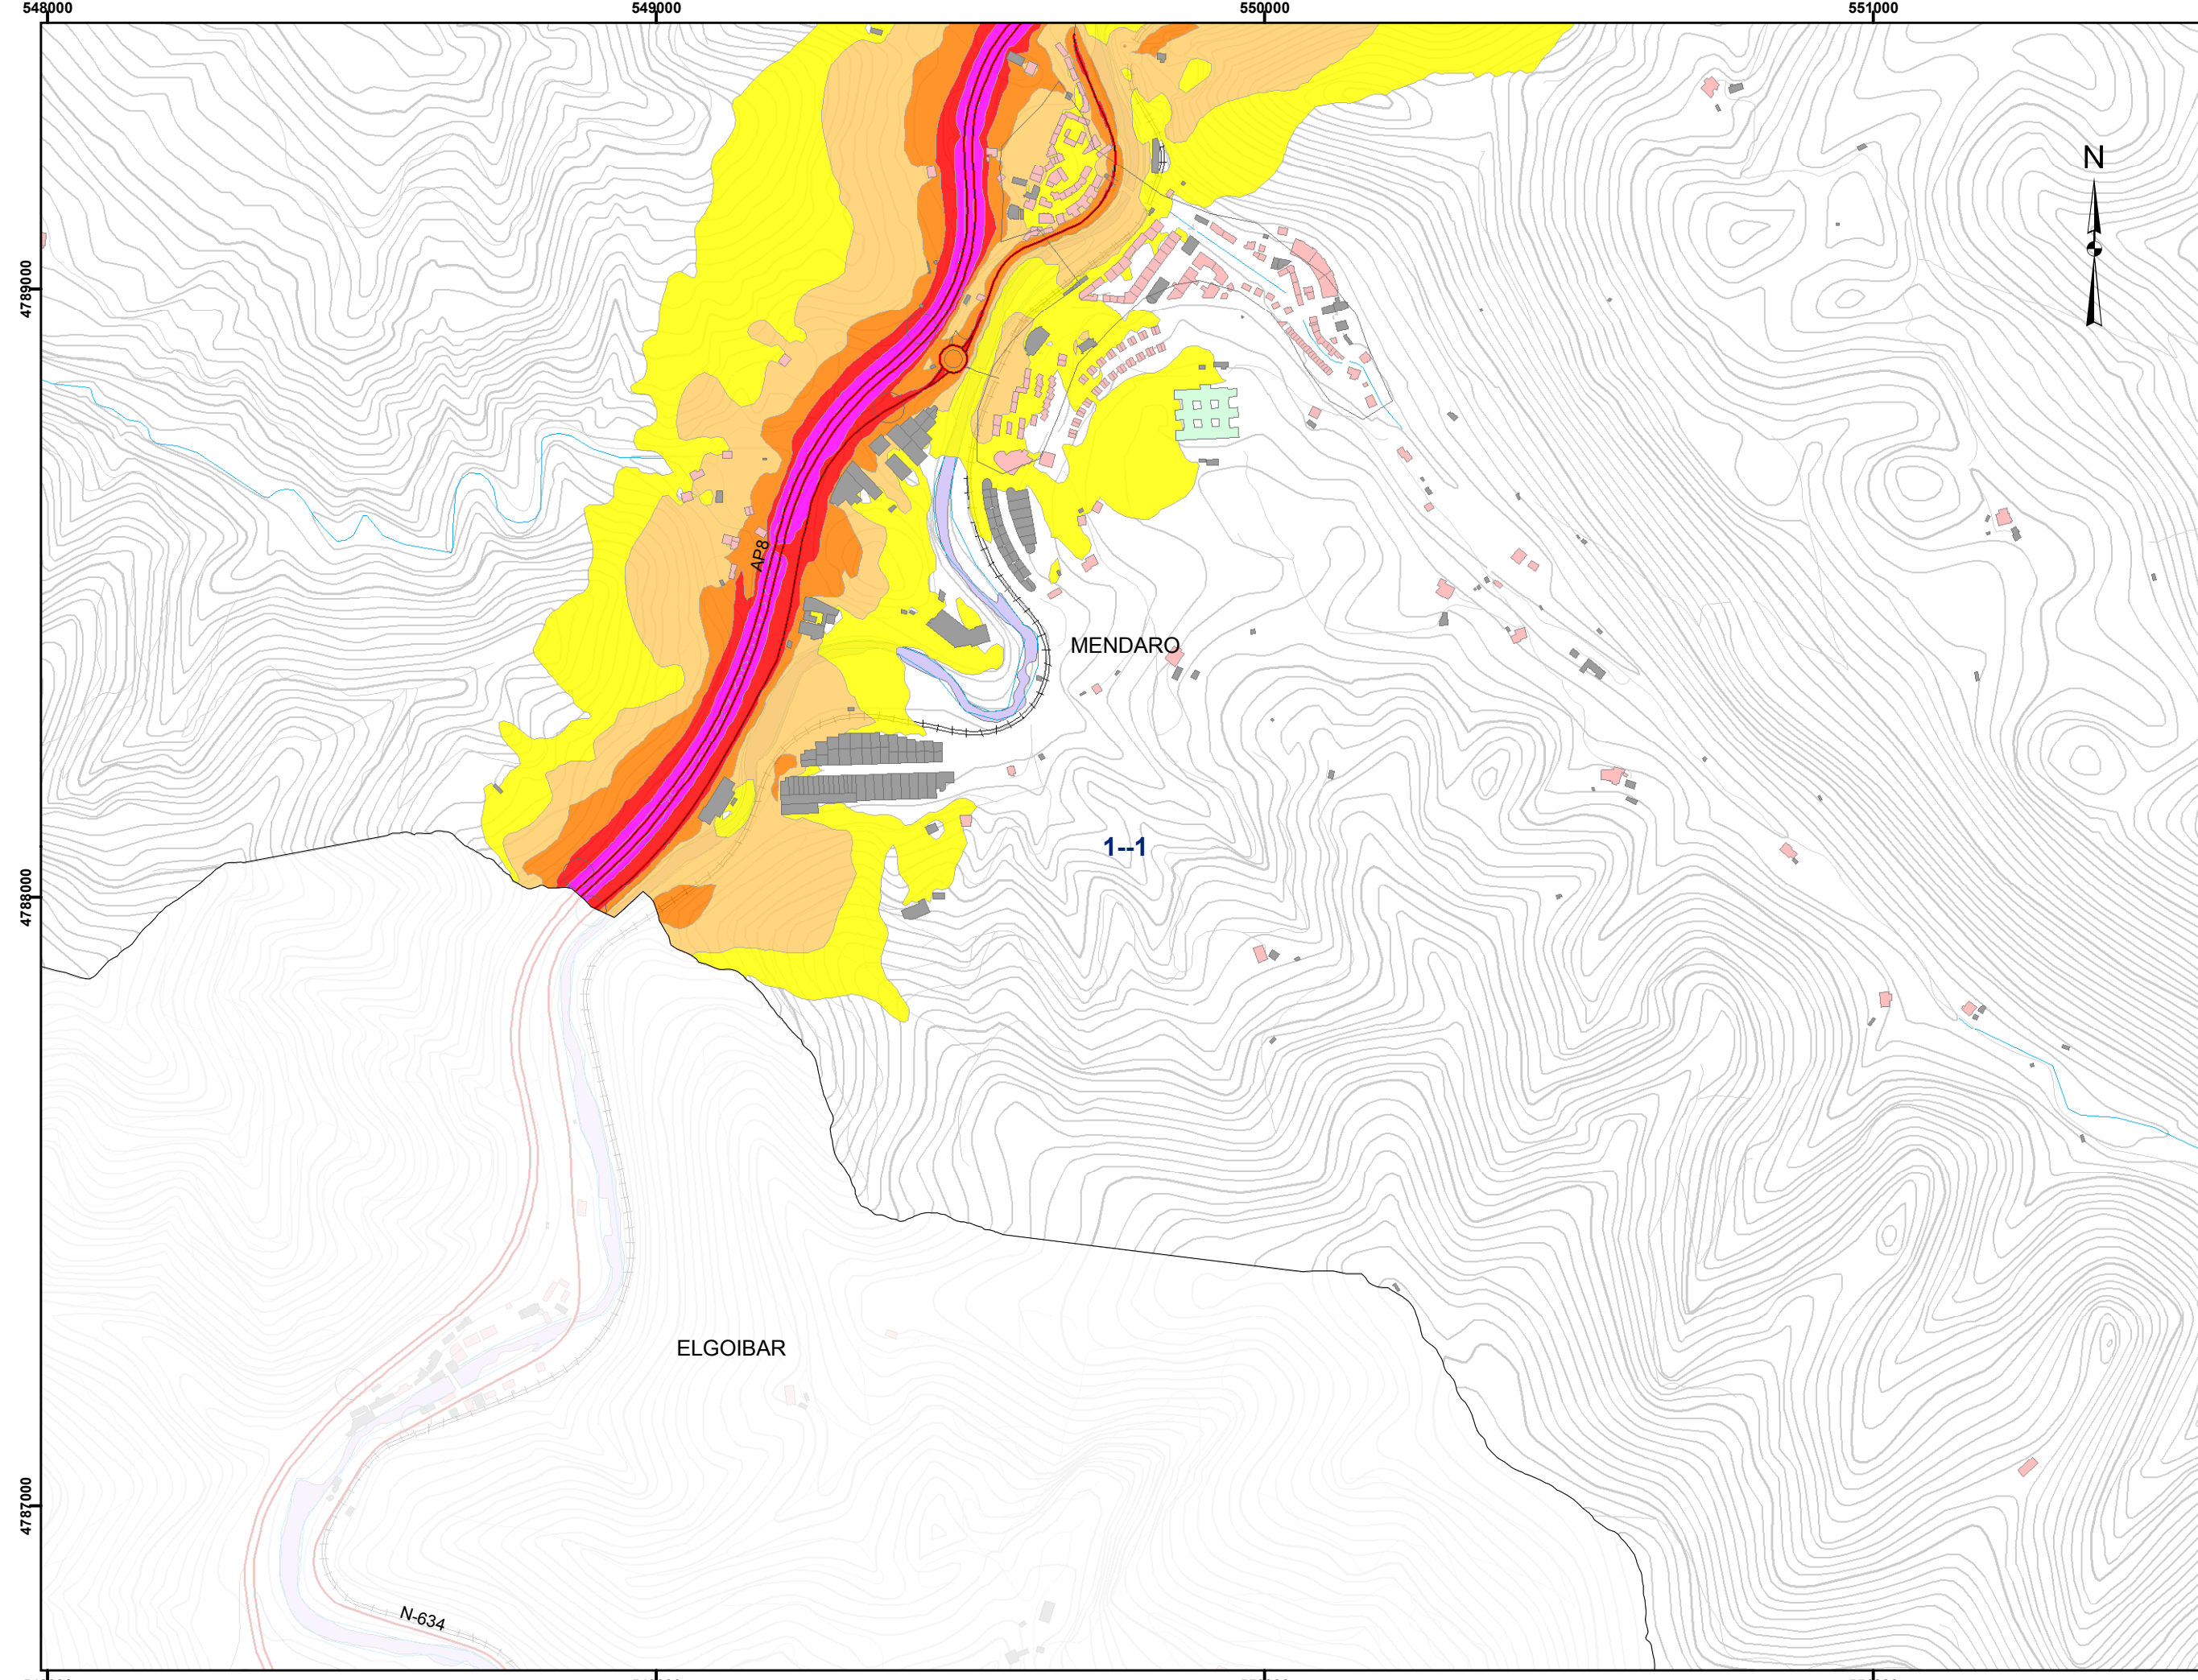

**Zarata-mailak dB(A)**  
**Niveles Sonoros dB(A)**

**ADMINISTRAZIO MUGAK**  
**LÍMITES ADMINISTRATIVOS**

**ERABILERAK**  
**USOS**

**AZPIEGITURAK-ALDUNDIAREN SAREA**  
**INFRAESTRUCTURAS - RED FORAL**

**Zarata-mailak dB(A)  
Niveles Sonoros dB(A)**

**ADMINISTRAZIO MUGAK  
LÍMITES ADMINISTRATIVOS**

**ERABILERA K  
USOS**

**AZPIGITUK-ALDUNDIAREN SAREA  
INFRAESTRUCTURAS - RED FORAL**

4789000 4788000 4787000 4786000

548000 549000 550000 551000

MENDARO

ELGOIBAR

1-1

N-634

AP8