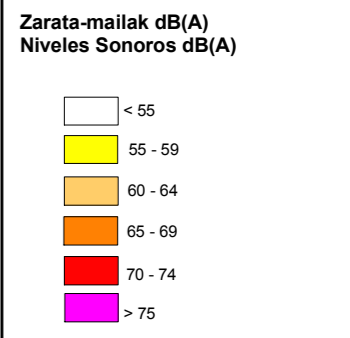

**Zarata-maiak dB(A)
Niveles Sonoros dB(A)**

**ADMINISTRATIO MUGAK
LÍMITES ADMINISTRATIVOS**

**ERABILERA
USOS**

**AZPIEGITURAK-ALDUNDIAREN SAREA
INFRAESTRUCTURAS - RED FORAL**

Pantaila akustikoak/Pantallas acusticas