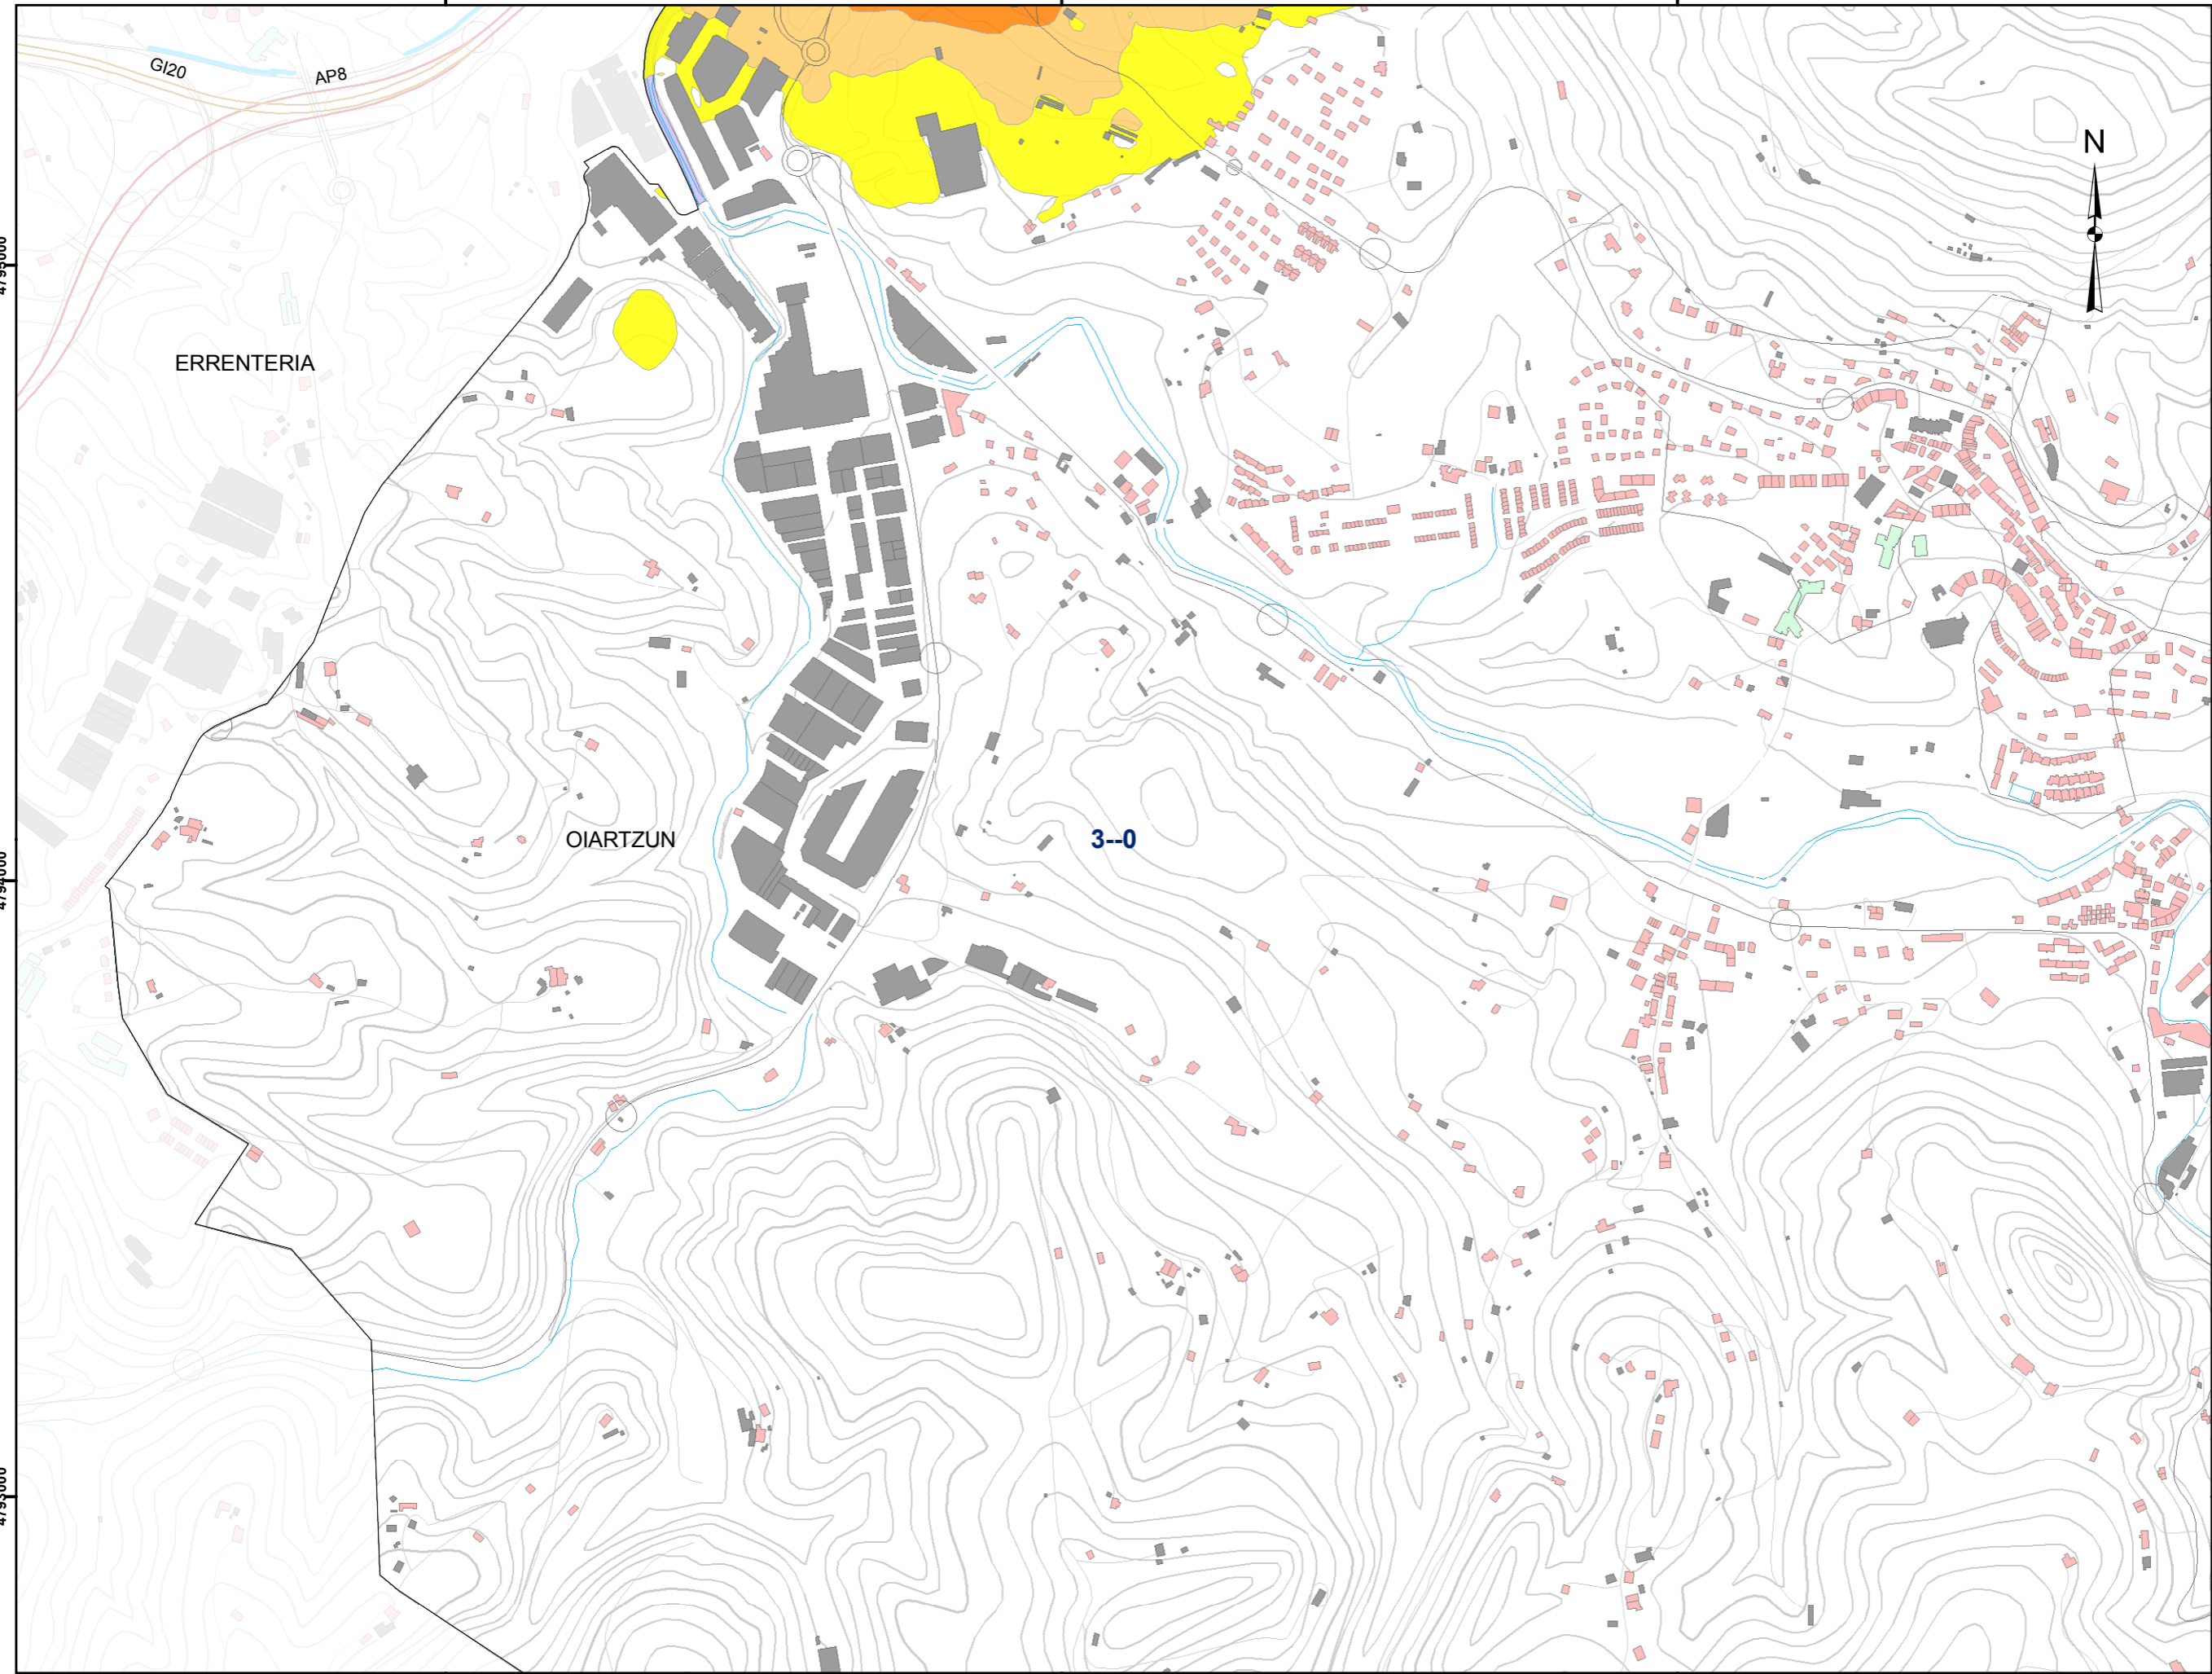

**Zarata-maiak dB(A)
Niveles Sonoros dB(A)**

**ADMINISTRATIO MUGAK
LÍMITES ADMINISTRATIVOS**

**ERABILERA
USOS**

**AZPIEGITURAK-ALDUNDIAREN SAREA
INFRAESTRUCTURAS - RED FORAL**

Pantaila akustikoak/Pantallas acusticas