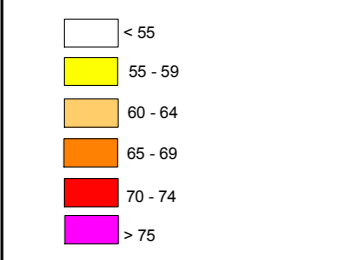

**Zarata-maiak dB(A)
Niveles Sonoros dB(A)**

**ADMINISTRATIO MUGAK
LÍMITES ADMINISTRATIVOS**

**ERABILERA
USOS**

**AZPIEGITURAK-ALDUNDIAREN SAREA
INFRAESTRUCTURAS - RED FORAL**

Pantaila akustikoak/Pantallas acusticas