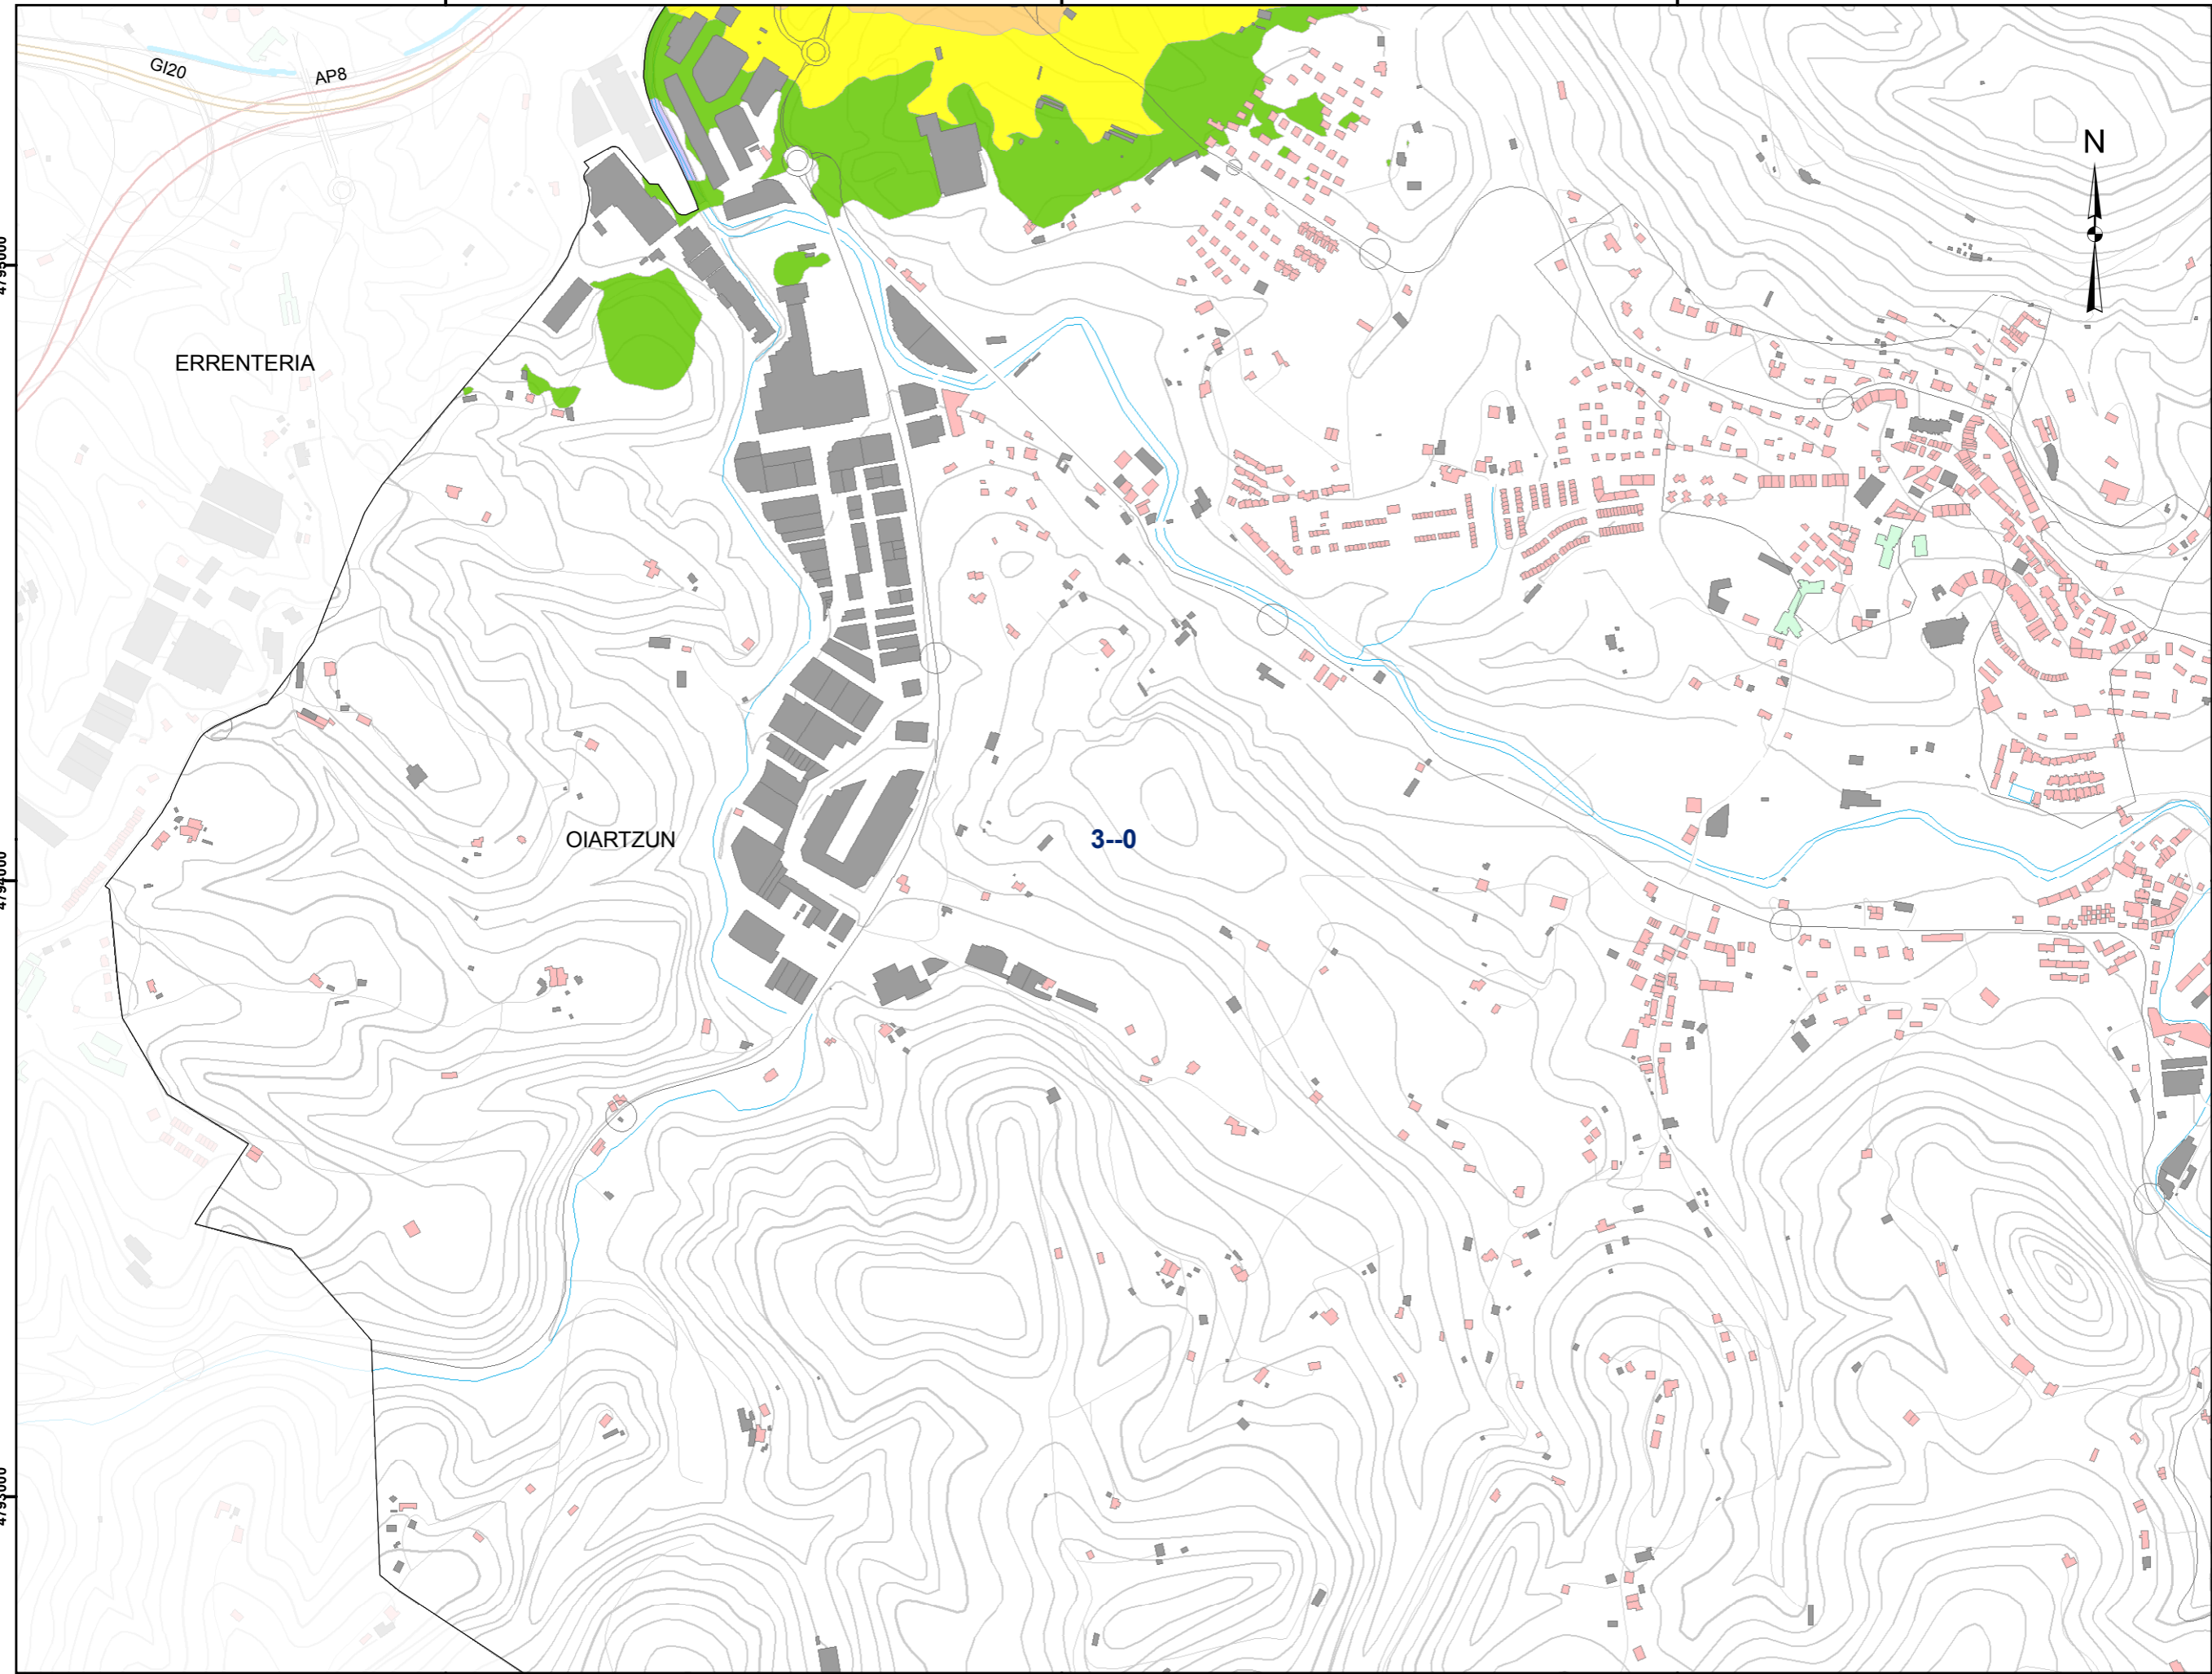

- Zarata-maiak dB(A)
Niveles Sonoros dB(A)**
- < 50
 - 50 - 54
 - 55 - 59
 - 60 - 64
 - 65 - 69
 - > 70
- ADMINISTRATIO MUGAK
LÍMITES ADMINISTRATIVOS**
- BESTE LURRALDE BATZUK/
OTROS TERRITORIOS
 - UDALERRIAK/MUNICIPIOS
- ERABILERA
USOS**
- SENSIBLEAK/SENSIBLES
 - BESTE ERABILERA/OTROS USOS
 - ETXEGUNEA/RESIDENCIAL
- AZPIEGITURAK-ALDUNDIAREN SAREA
INFRAESTRUCTURAS - RED FORAL**
- SARE GORRIA/RED ROJA
 - SARE LARANJA/RED NARANJA
 - SARE BERDE/RED VERDE
 - SARE HORIA/RED AMARILLA
 - SARE GRISA/RED GRIS
- Pantalla akustikoak/Pantallas acusticas