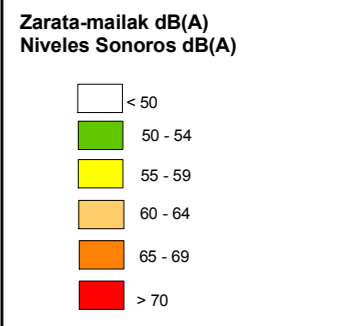

- Zarata-maiak dB(A)
Niveles Sonoros dB(A)**
- < 50
 - 50 - 54
 - 55 - 59
 - 60 - 64
 - 65 - 69
 - > 70
- ADMINISTRATIO MUGAK
LÍMITES ADMINISTRATIVOS**
- BESTE LURRALDE BATZUK/
OTROS TERRITORIOS
 - UDALERRIAK/MUNICIPIOS
- ERABILERA
USOS**
- SENSIBLEAK/SENSIBLES
 - BESTE ERABILERA/OTROS USOS
 - ETXEGUNEA/RESIDENCIAL
- AZPIEGITURAK-ALDUNDIAREN SAREA
INFRAESTRUCTURAS - RED FORAL**
- SARE GORRIA/RED ROJA
 - SARE LARANJA/RED NARANJA
 - SARE BERDE/RED VERDE
 - SARE HORIA/RED AMARILLA
 - SARE GRISA/RED GRIS
- Pantalla akustikoak/Pantallas acusticas