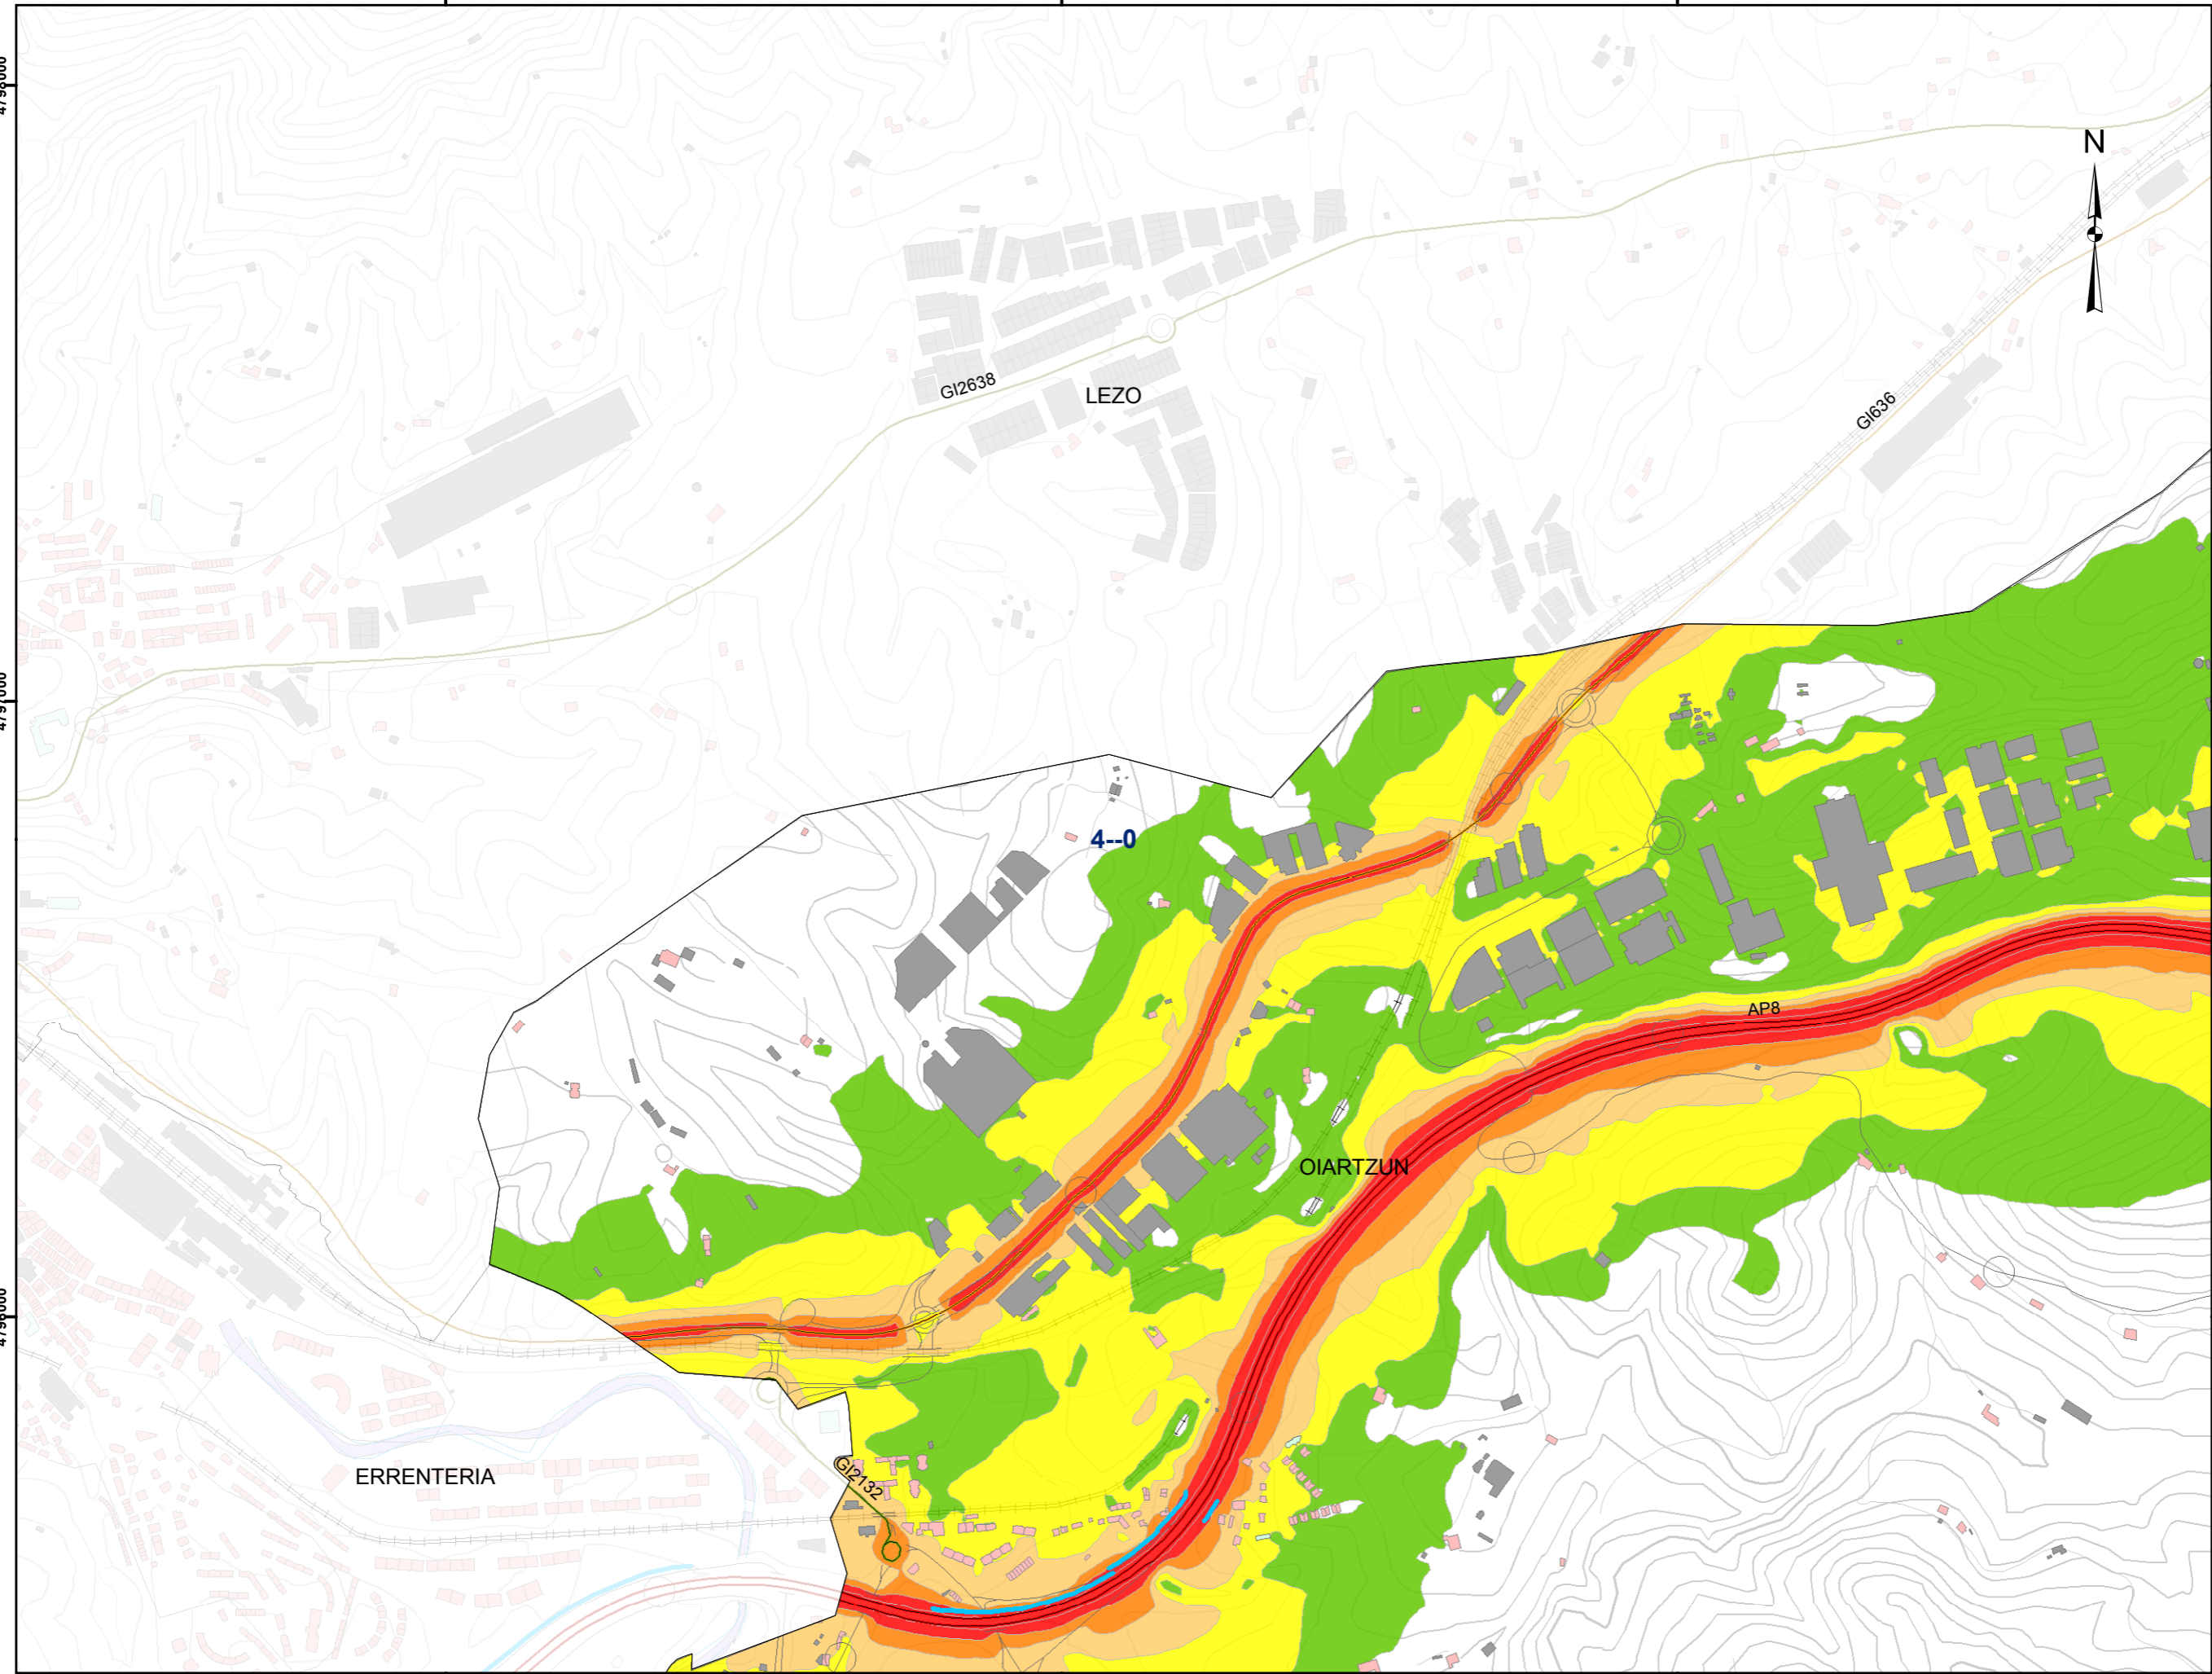

- Zarata-maiak dB(A)
Niveles Sonoros dB(A)**
- < 50
 - 50 - 54
 - 55 - 59
 - 60 - 64
 - 65 - 69
 - > 70
- ADMINISTRATIO MUGAK
LÍMITES ADMINISTRATIVOS**
- BESTE LURRALDE BATZUK/
OTROS TERRITORIOS
 - UDALERRIAK/MUNICIPIOS
- ERABILERA
USOS**
- SENSIBLEAK/SENSIBLES
 - BESTE ERABILERA/OTROS USOS
 - ETXEGUNEA/RESIDENCIAL
- AZPIEGITURAK-ALDUNDIAREN SAREA
INFRAESTRUCTURAS - RED FORAL**
- SARE GORRIA/RED ROJA
 - SARE LARANJA/RED NARANJA
 - SARE BERDE/RED VERDE
 - SARE HORIA/RED AMARILLA
 - SARE GRISA/RED GRIS
- Pantalla akustikoak/Pantallas acusticas

Pantaila akustikoak/Pantallas acusticas