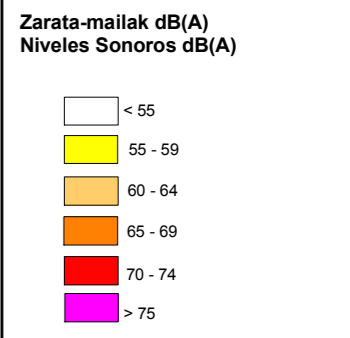

- Zarata-mailak dB(A)
Niveles Sonoros dB(A)**
- < 55
 - 55 - 59
 - 60 - 64
 - 65 - 69
 - 70 - 74
 - > 75
- ADMINISTRAZIO MUGAK
LÍMITES ADMINISTRATIVOS**
- BESTE LURRALDE BATZUK/
OTROS TERRITORIOS
 - UDALERRIAK/MUNICIPIOS
- ERABILERA
USOS**
- SENSIBLEAK/SENSIBLES
 - BESTE ERABILERA/OTROS USOS
 - ETXEGUNEA/RESIDENCIAL
- AZPIEGITURAK-ALDUNDIAREN SAREA
INFRAESTRUCTURAS - RED FORAL**
- SARE GORRIA/RED ROJA
 - SARE LARANJA/RED NARANJA
 - SARE BERDE/RED VERDE
 - SARE HORIA/RED AMARILLA
 - SARE GRISA/RED GRIS
- Pantaila akustikoak/Pantallas acusticas

Zarata-mailak dB(A)
Niveles Sonoros dB(A)

ADMINISTRATIO MUGAK
LIMITES ADMINISTRATIVOS

ERABILERA
USOS

AZPIEGITURAK-ALDUNDIAREN SAREA
INFRAESTRUCTURAS - RED FORAL

— Pantalla akustikoak/Pantallas acusticas

Pantaila akustikoak/Pantallas acusticas