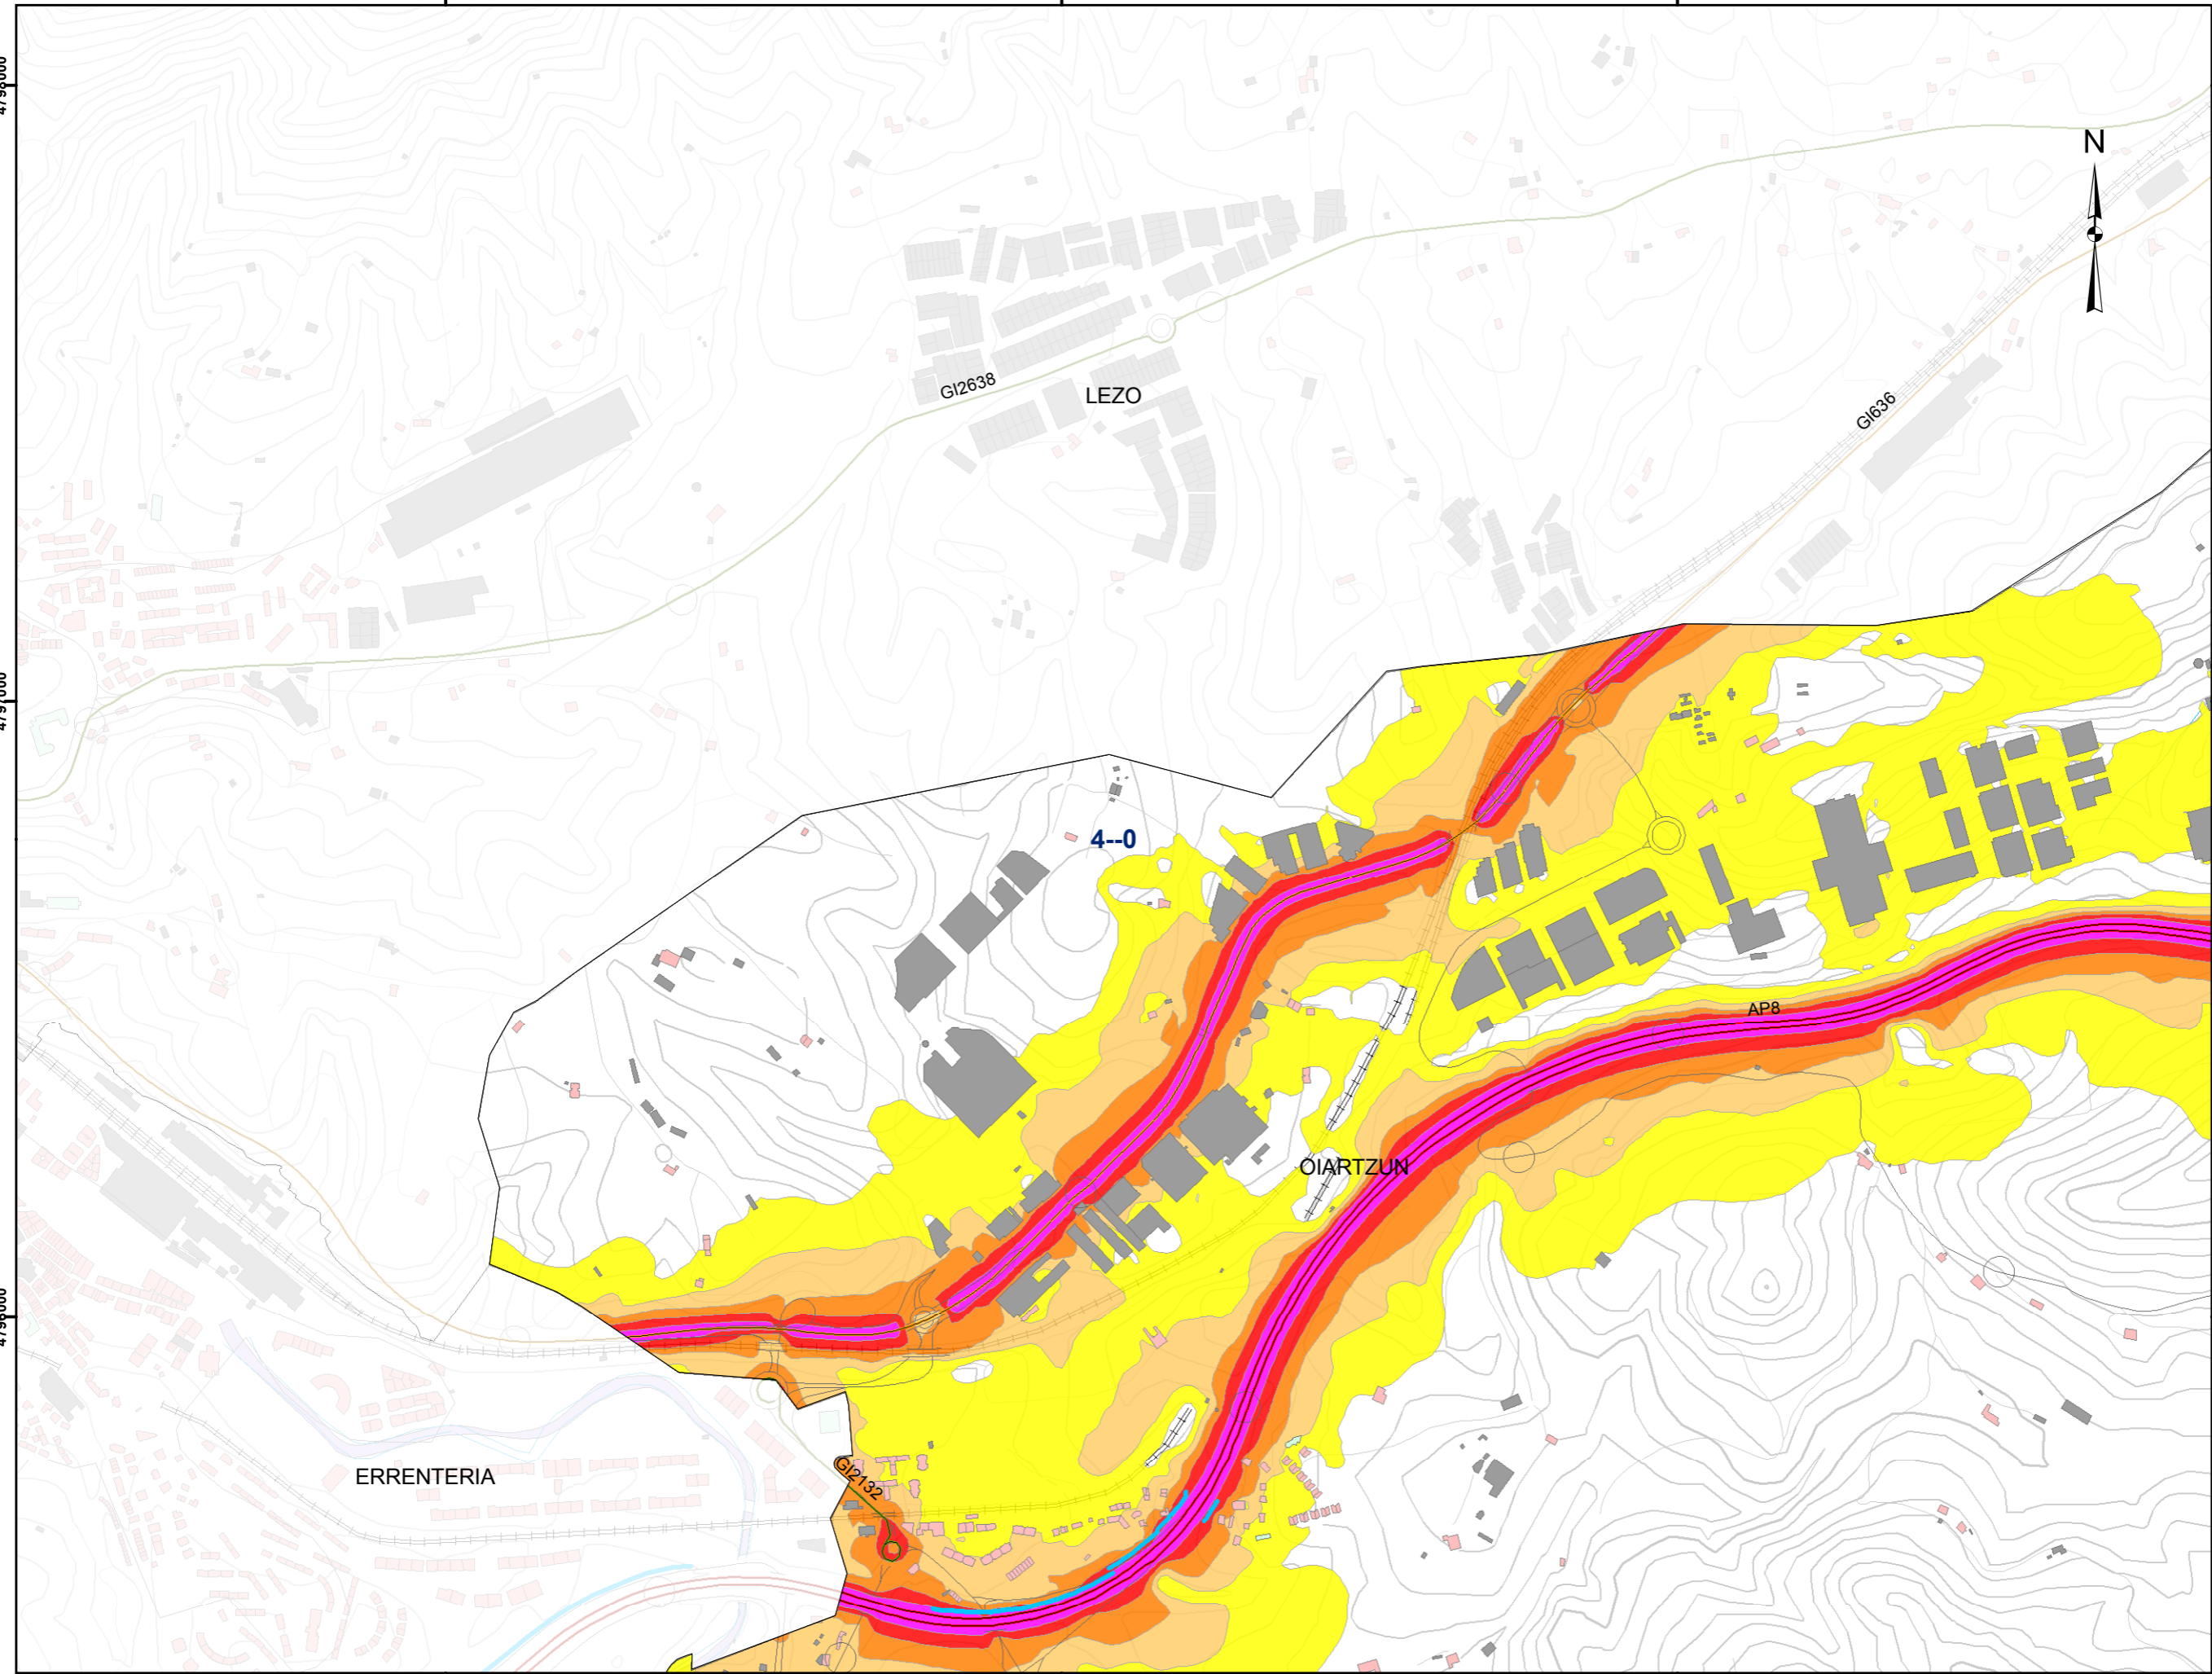

- Zarata-mailak dB(A)
Niveles Sonoros dB(A)**
- < 55
 - 55 - 59
 - 60 - 64
 - 65 - 69
 - 70 - 74
 - > 75
- ADMINISTRAZIO MUGAK
LÍMITES ADMINISTRATIVOS**
- BESTE LURRALDE BATZUK/
OTROS TERRITORIOS
 - UDALERRIAK/MUNICIPIOS
- ERABILERA
USOS**
- SENSIBLEAK/SENSIBLES
 - BESTE ERABILERA/OTROS USOS
 - ETXEGUNEA/RESIDENCIAL
- AZPIEGITURAK-ALDUNDIAREN SAREA
INFRAESTRUCTURAS - RED FORAL**
- SARE GORRIA/RED ROJA
 - SARE LARANJA/RED NARANJA
 - SARE BERDE/RED VERDE
 - SARE HORIA/RED AMARILLA
 - SARE GRISA/RED GRIS
- Pantaila akustikoak/Pantallas acusticas

Zarata-mailak dB(A)
Niveles Sonoros dB(A)

ADMINISTRATIO MUGAK
LIMITES ADMINISTRATIVOS

ERABILERA
USOS

AZPIEGITURAK-ALDUNDIAREN SAREA
INFRAESTRUCTURAS - RED FORAL

— Pantalla akustikoak/Pantallas acusticas

Pantaila akustikoak/Pantallas acusticas