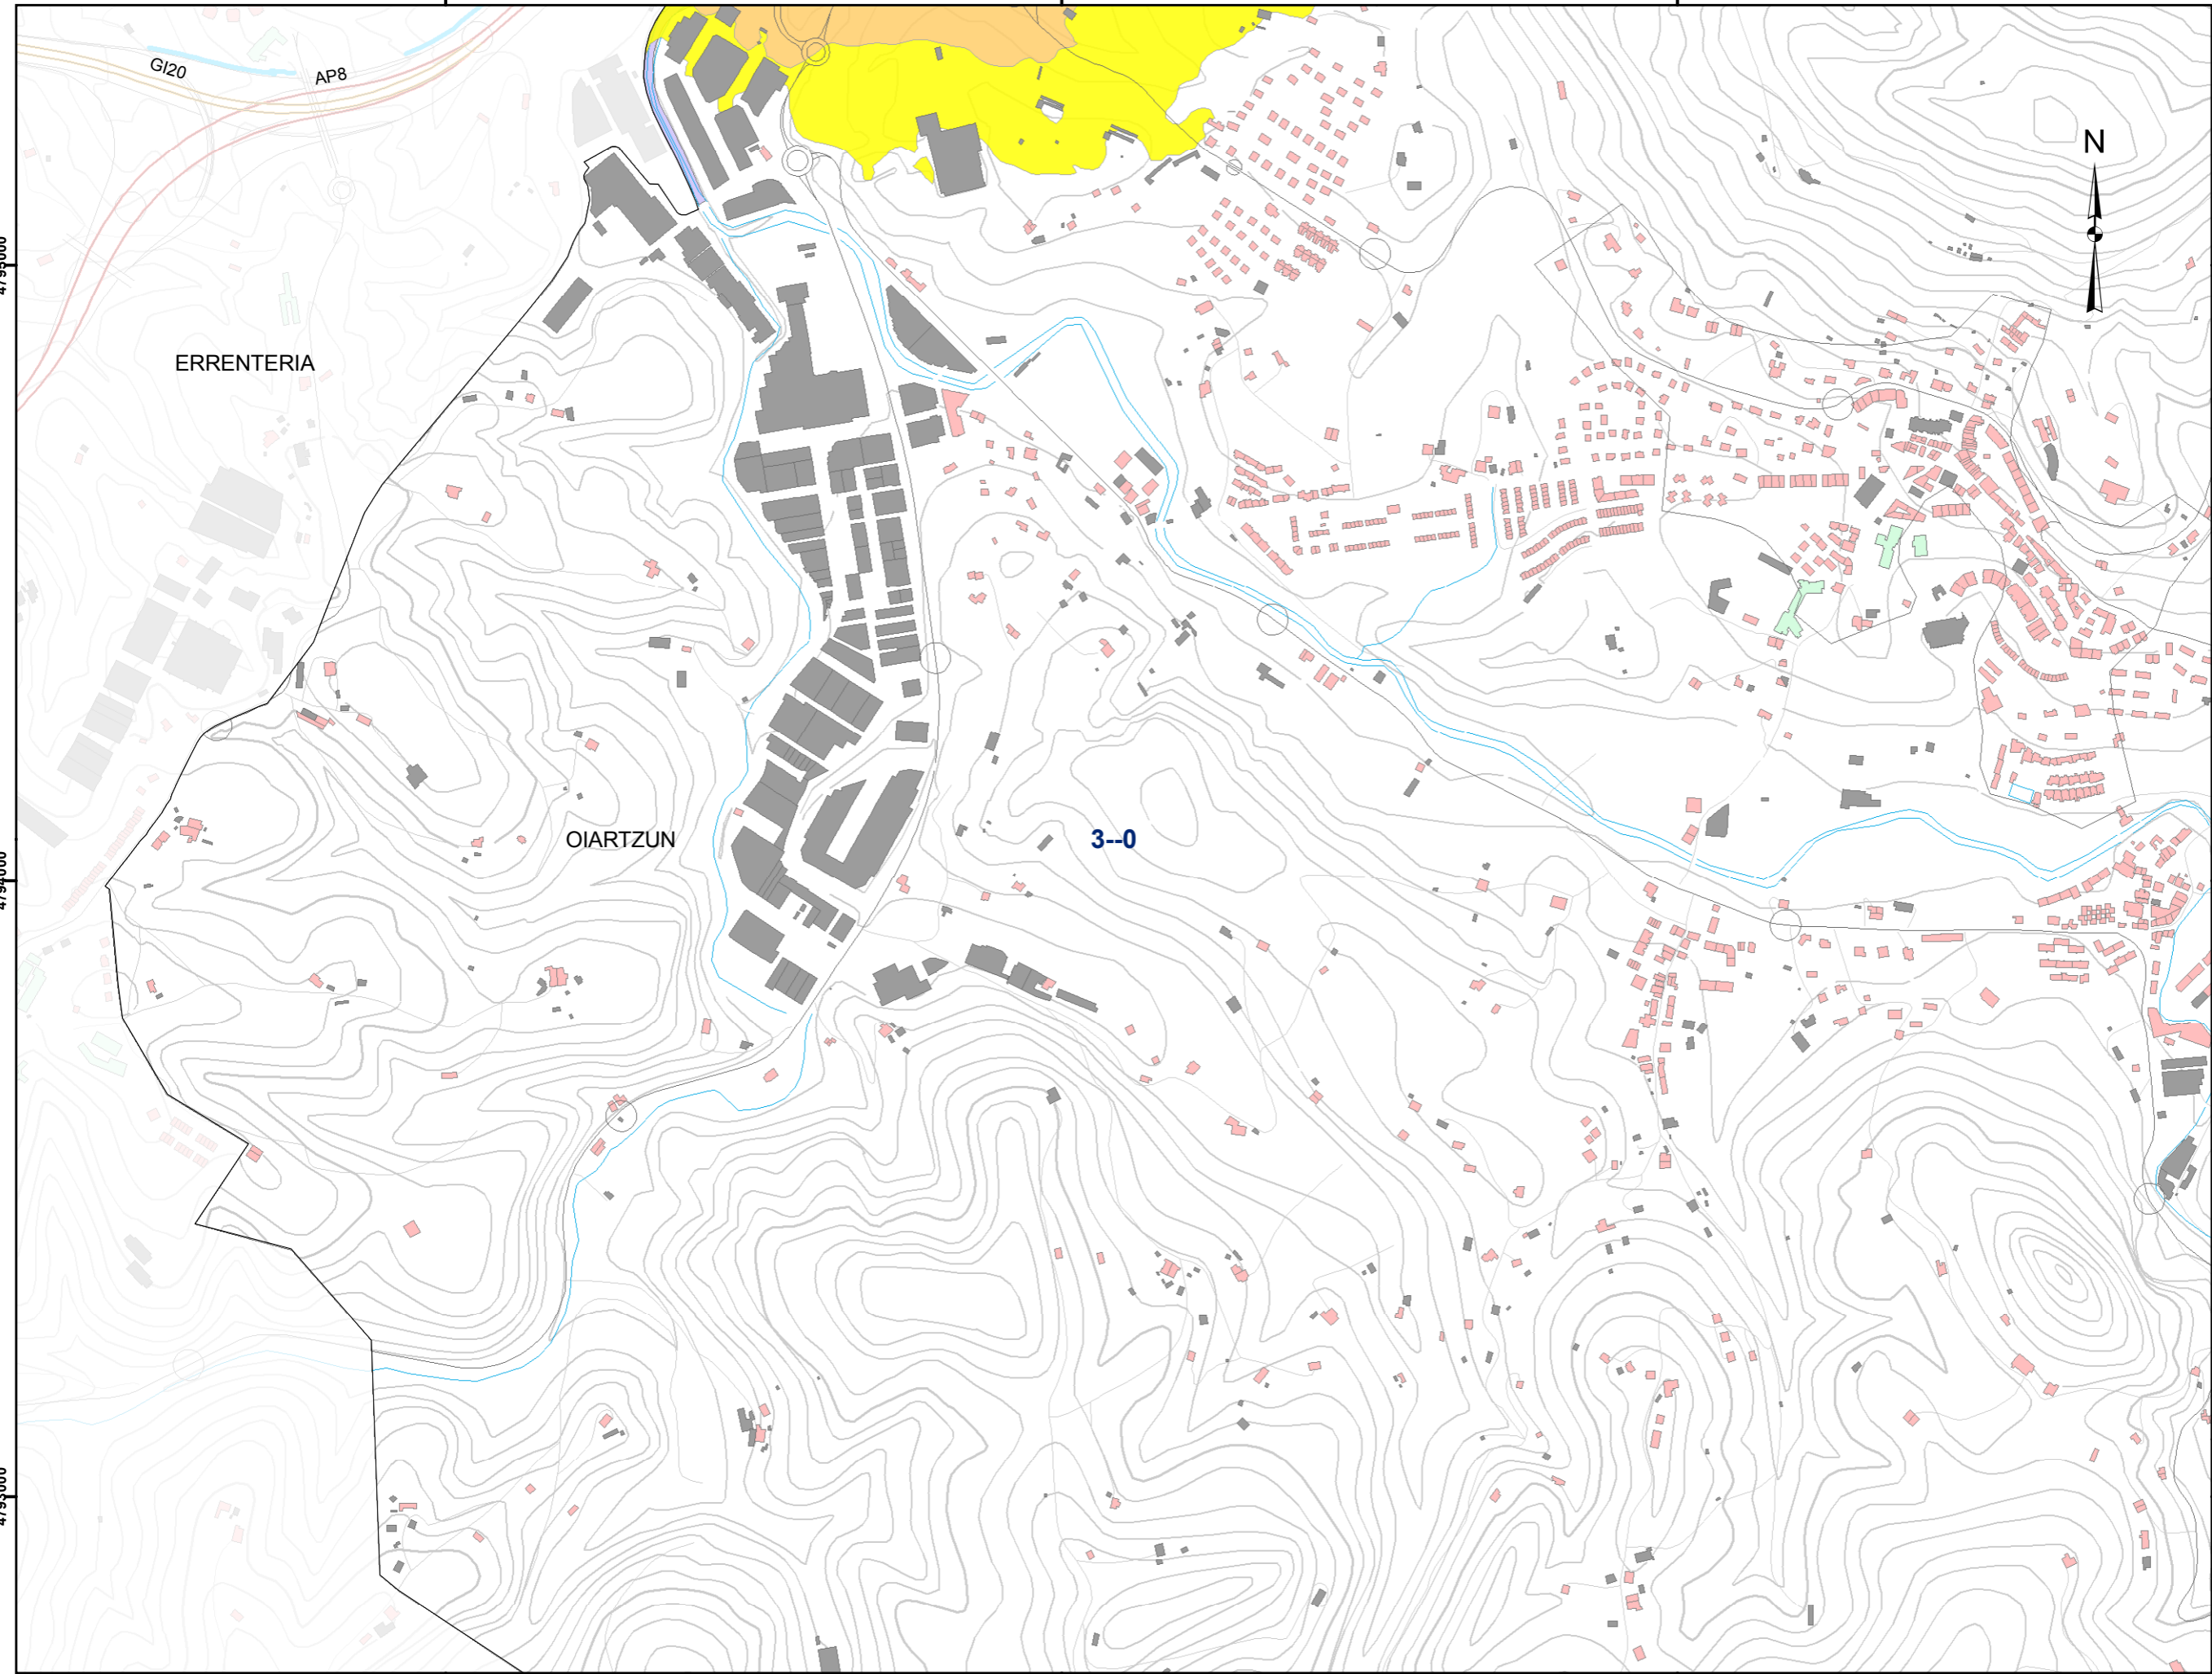

Pantaila akustikoak/Pantallas acusticas