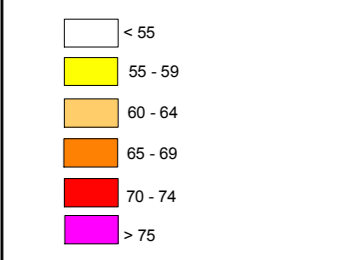

Zarata-mailak dB(A)
Niveles Sonoros dB(A)