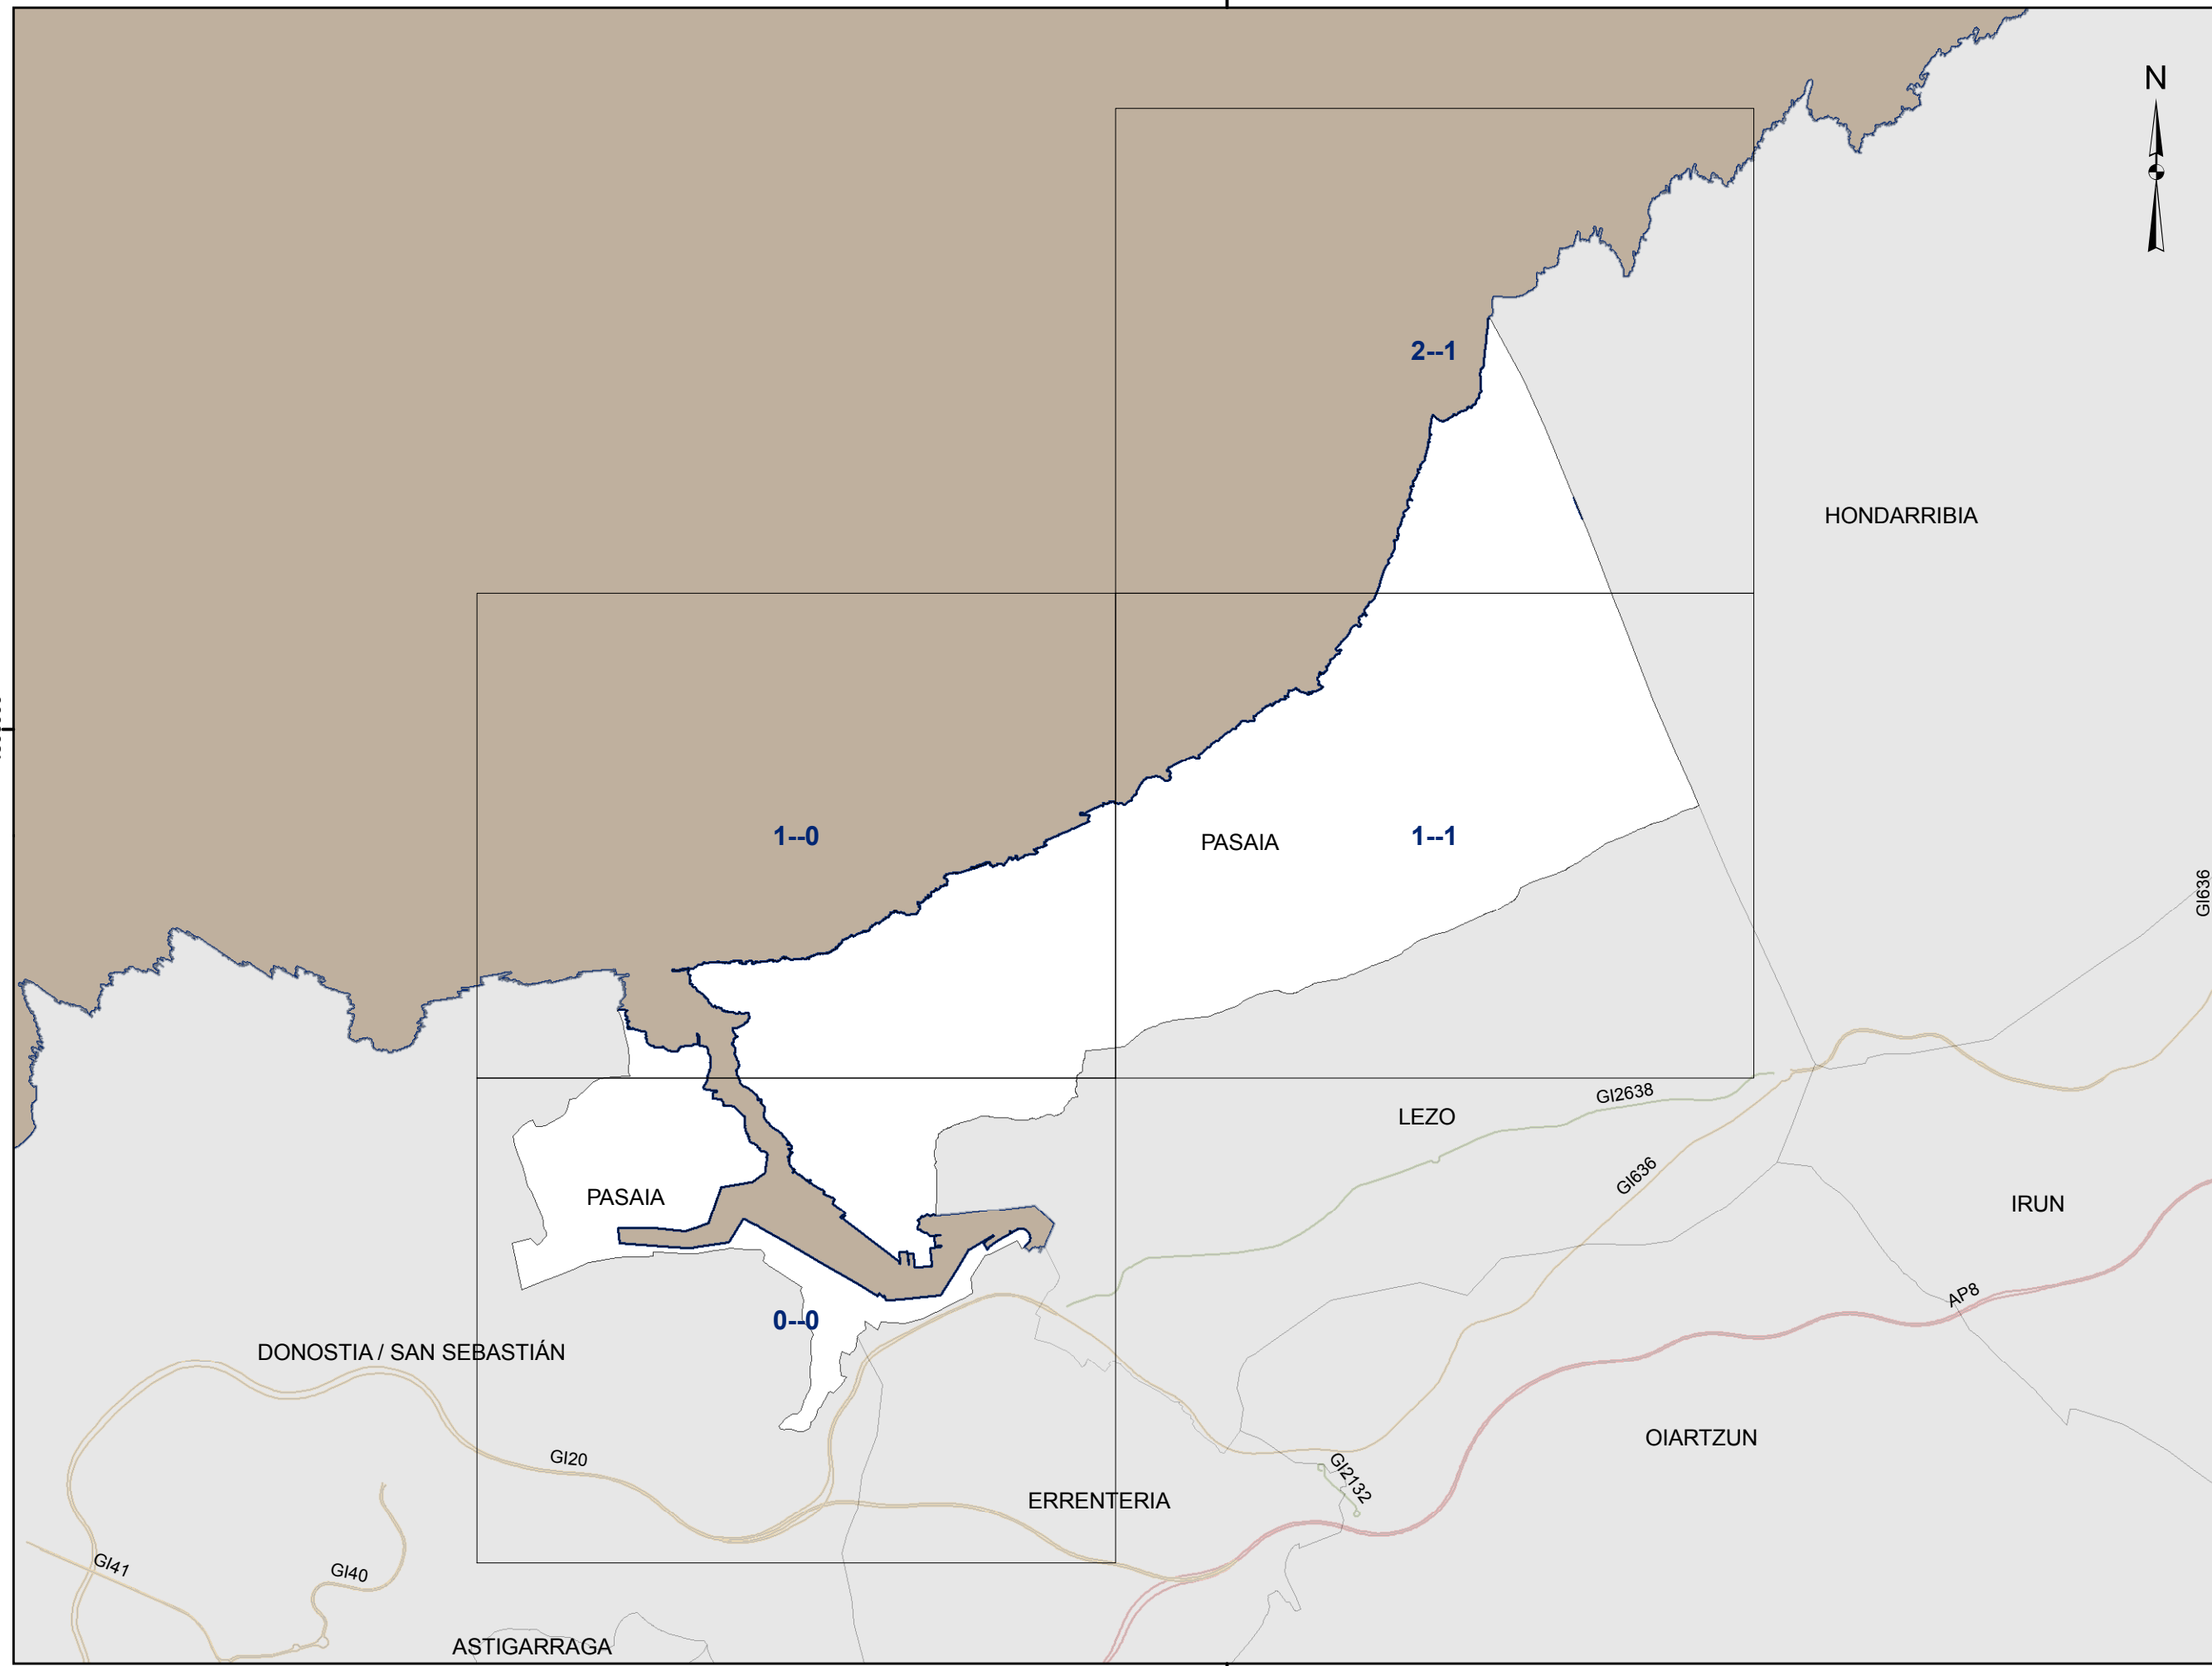

590000

4800000

4800000

**ADMINISTRATIO MUGAK
LÍMITES ADMINISTRATIVOS**

-  BESTE LURRALDE BATZUK/
OTROS TERRITORIOS
-  UDALERRIAK/MUNICIPIOS

**AZPIEGITURAK-ALDUNDIAREN SAREA
INFRAESTRUCTURAS - RED FORAL**

-  SARE GORRIA/RED ROJA
-  SARE LARANJA/RED NARANJA
-  SARE BERDEA/RED VERDE
-  SARE HORIA/RED AMARILLA
-  SARE GRISA/RED GRIS