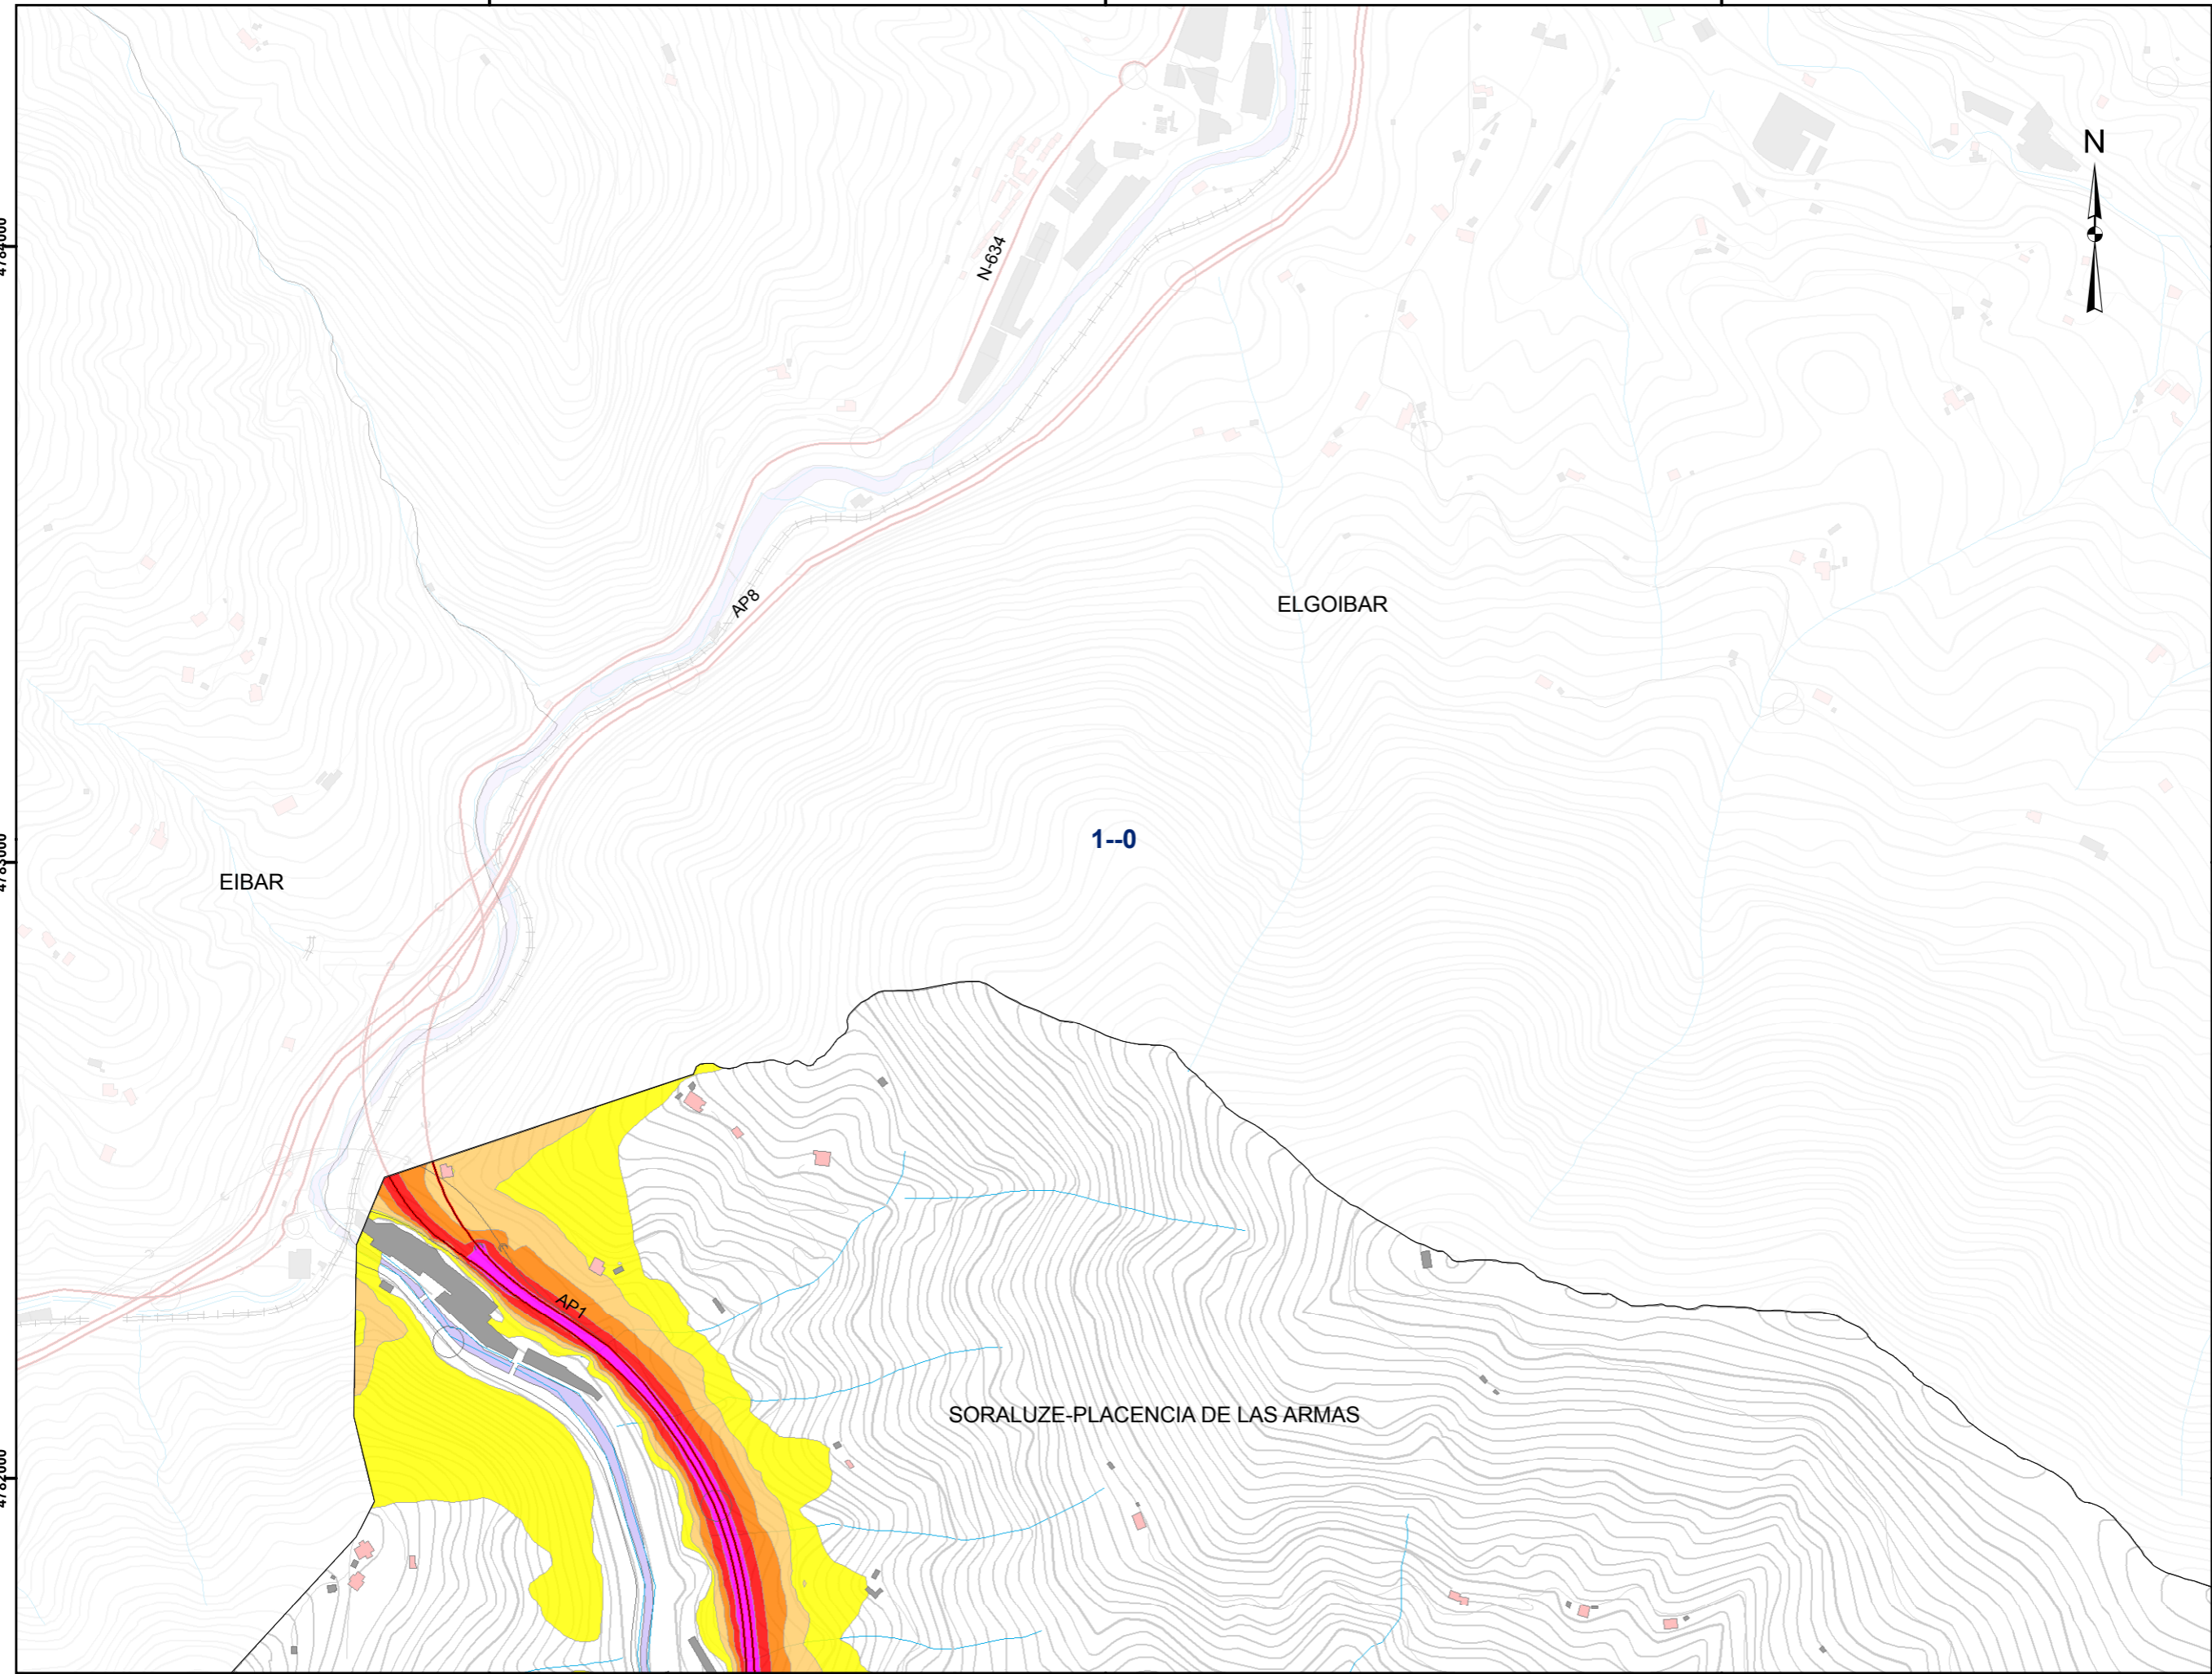

- Zarata-mailak dB(A)  
Niveles Sonoros dB(A)**
- < 55
  - 55 - 59
  - 60 - 64
  - 65 - 69
  - 70 - 74
  - > 75
- ADMINISTRAZIO MUGAK  
LÍMITES ADMINISTRATIVOS**
- BESTE LURRALDE BATZUK/  
OTROS TERRITORIOS
  - UDALERRIAK/MUNICIPIOS
- ERABILERA  
USOS**
- SENSIBLEAK/SENSIBLES
  - BESTE ERABILERA/OTROS USOS
  - ETXEGUNEA/RESIDENCIAL
- AZPIGITUAK-ALDUNDIAREN SAREA  
INFRAESTRUCTURAS - RED FORAL**
- SARE GORRIA/RED ROJA
  - SARE LARANJA/RED NARANJA
  - SARE BERDEA/RED VERDE
  - SARE HORIA/RED AMARILLA
  - SARE GRISA/RED GRIS
- Pantaila akustikoak/Pantallas acusticas

- Zarata-mailak dB(A)  
Niveles Sonoros dB(A)**
- <math>< 55</math>
  - 55 - 59
  - 60 - 64
  - 65 - 69
  - 70 - 74
  - > 75
- ADMINISTRATIO MUGAK  
LÍMITES ADMINISTRATIVOS**
- BESTE LURRALDE BATZUK/  
OTROS TERRITORIOS
  - UDALERRIAK/MUNICIPIOS
- ERABILERA  
USOS**
- SENSIBLEAK/SENSIBLES
  - BESTE ERABILERA/OTROS USOS
  - ETXEGUNEA/RESIDENCIAL
- AZPIEGITURAK-ALDUNDIAREN SAREA  
INFRAESTRUCTURAS - RED FORAL**
- SARE GORRIA/RED ROJA
  - SARE LARANJA/RED NARANJA
  - SARE BERDEA/RED VERDE
  - SARE HORIA/RED AMARILLA
  - SARE GRISA/RED GRIS
- Pantaila akustikoak/Pantallas acusticas