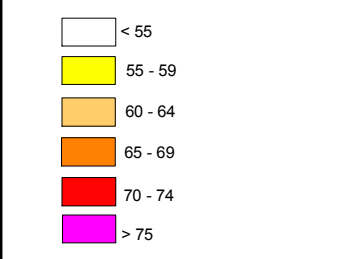

**Zarata-mailak dB(A)
Niveles Sonoros dB(A)**