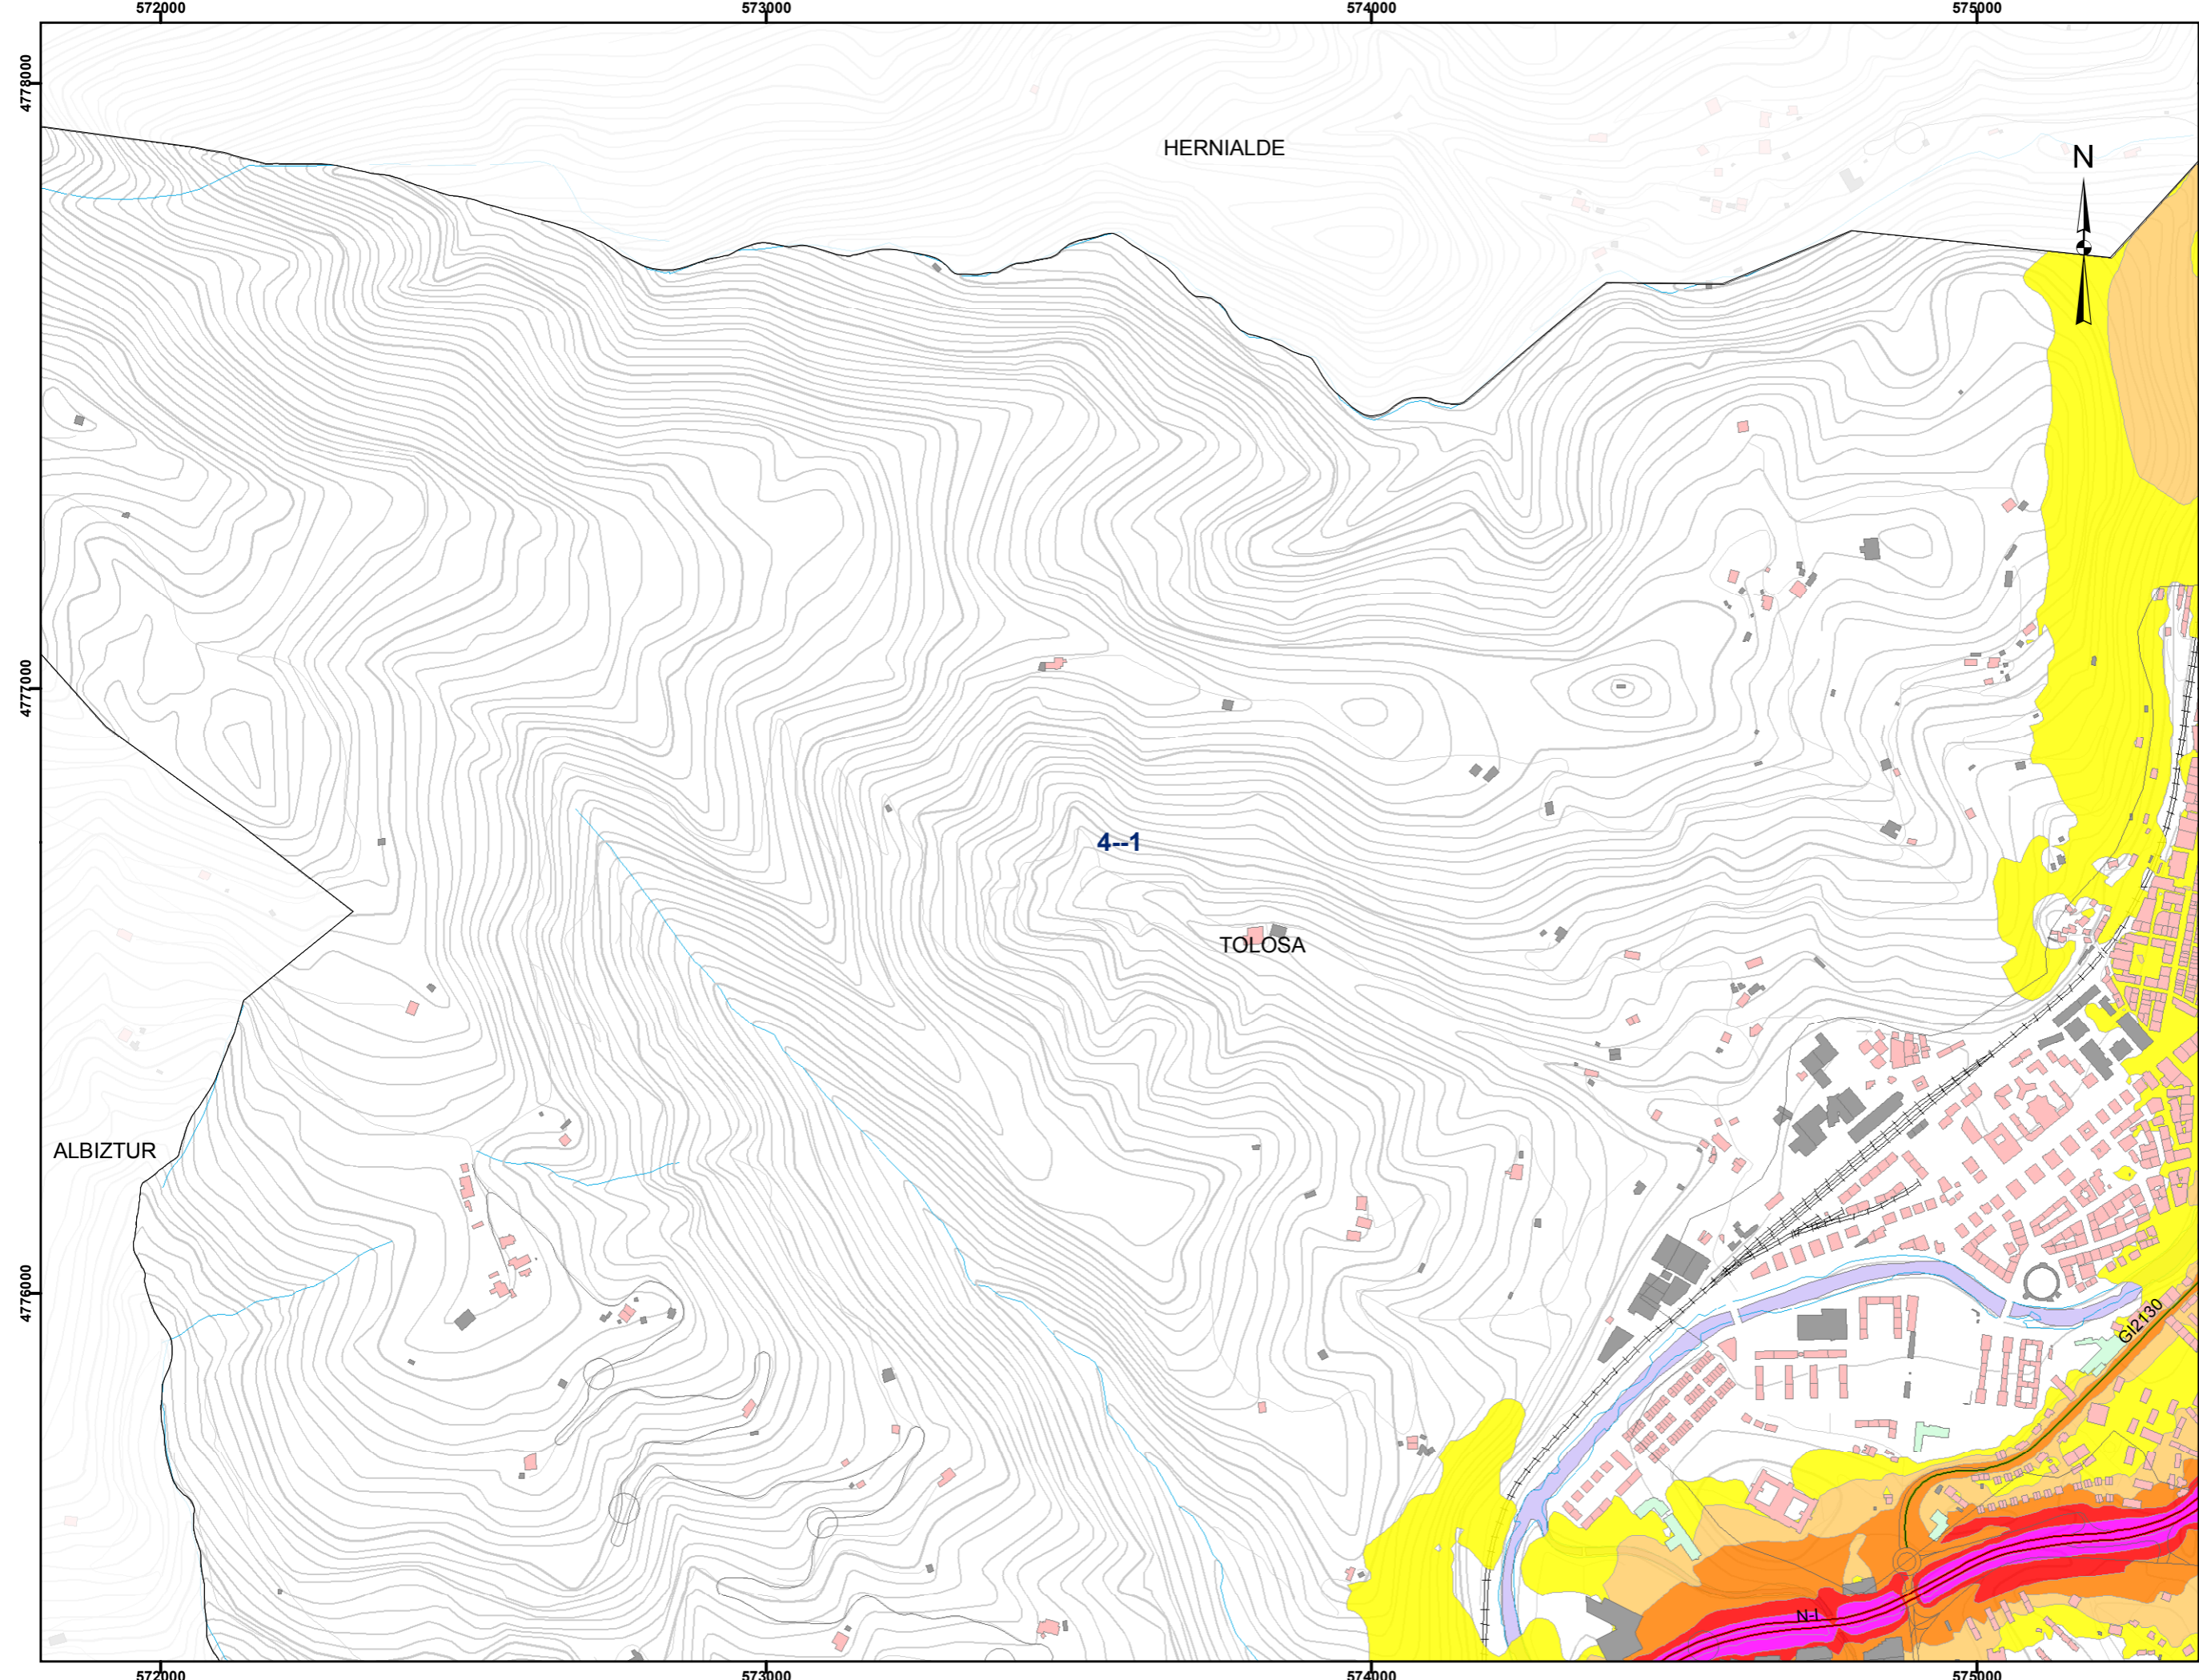

**ERABILERA
USOS**

- SENSIBLEAK/SENSIBLES
- BESTE ERABILERA/OTROS USOS
- ETXEGUNEA/RESIDENCIAL

**AZPIEGITURAK-ALDUNDIAREN SAREA
INFRAESTRUCTURAS - RED FORAL**

- SARE GORRIA/RED ROJA
- SARE LARANJA/RED NARANJA
- SARE BERDE/RED VERDE
- SARE HORIA/RED AMARILLA
- SARE GRISA/RED GRIS

Pantaila akustikoak/Pantallas acusticas

5--0	5--1	5--2	5--3
4--0	4--1	4--2	
3--0	3--1	3--2	
2--0	2--1	2--2	
	1--1	1--2	
		TOLOSA 1--3	
		0--2	0--3

Pantaila akustikoak/Pantallas acusticas

5-0	5-1	5-2	5-3
4-0	4-1	4-2	
3-0	3-1	3-2	
2-0	2-1	2-2	
	1-1	1-2	
		TOLOSA 1-3	
		0-2	0-3