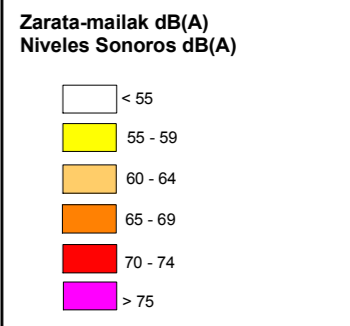

**ERABILERA
USOS**

- SENSIBLEAK/SENSIBLES
- BESTE ERABILERA/OTROS USOS
- ETXEGUNEA/RESIDENCIAL

**AZPIEGITURAK-ALDUNDIAREN SAREA
INFRAESTRUCTURAS - RED FORAL**

- SARE GORRIA/RED ROJA
- SARE LARANJA/RED NARANJA
- SARE BERDE/RED VERDE
- SARE HORIA/RED AMARILLA
- SARE GRISA/RED GRIS

Pantaila akustikoak/Pantallas acusticas

5--0	5--1	5--2	5--3
4--0	4--1	4--2	
3--0	3--1	3--2	
2--0	2--1	2--2	
	1--1	1--2	
		TOLOSA 1--3	
		0--2	0--3

Pantaila akustikoak/Pantallas acusticas

5-0	5-1	5-2	5-3
4-0	4-1	4-2	
3-0	3-1	3-2	
2-0	2-1	2-2	
	1-1	1-2	
		TOLOSA 1-3	
		0-2	0-3

**Zarata-mailak dB(A)
Niveles Sonoros dB(A)**

- <math>< 55</math>
- 55 - 59
- 60 - 64
- 65 - 69
- 70 - 74
- > 75

**ADMINISTRATIO MUGAK
LÍMITES ADMINISTRATIVOS**

- BESTE LURRALDE BATZUK/
OTROS TERRITORIOS
- UDALERRIAK/MUNICIPIOS