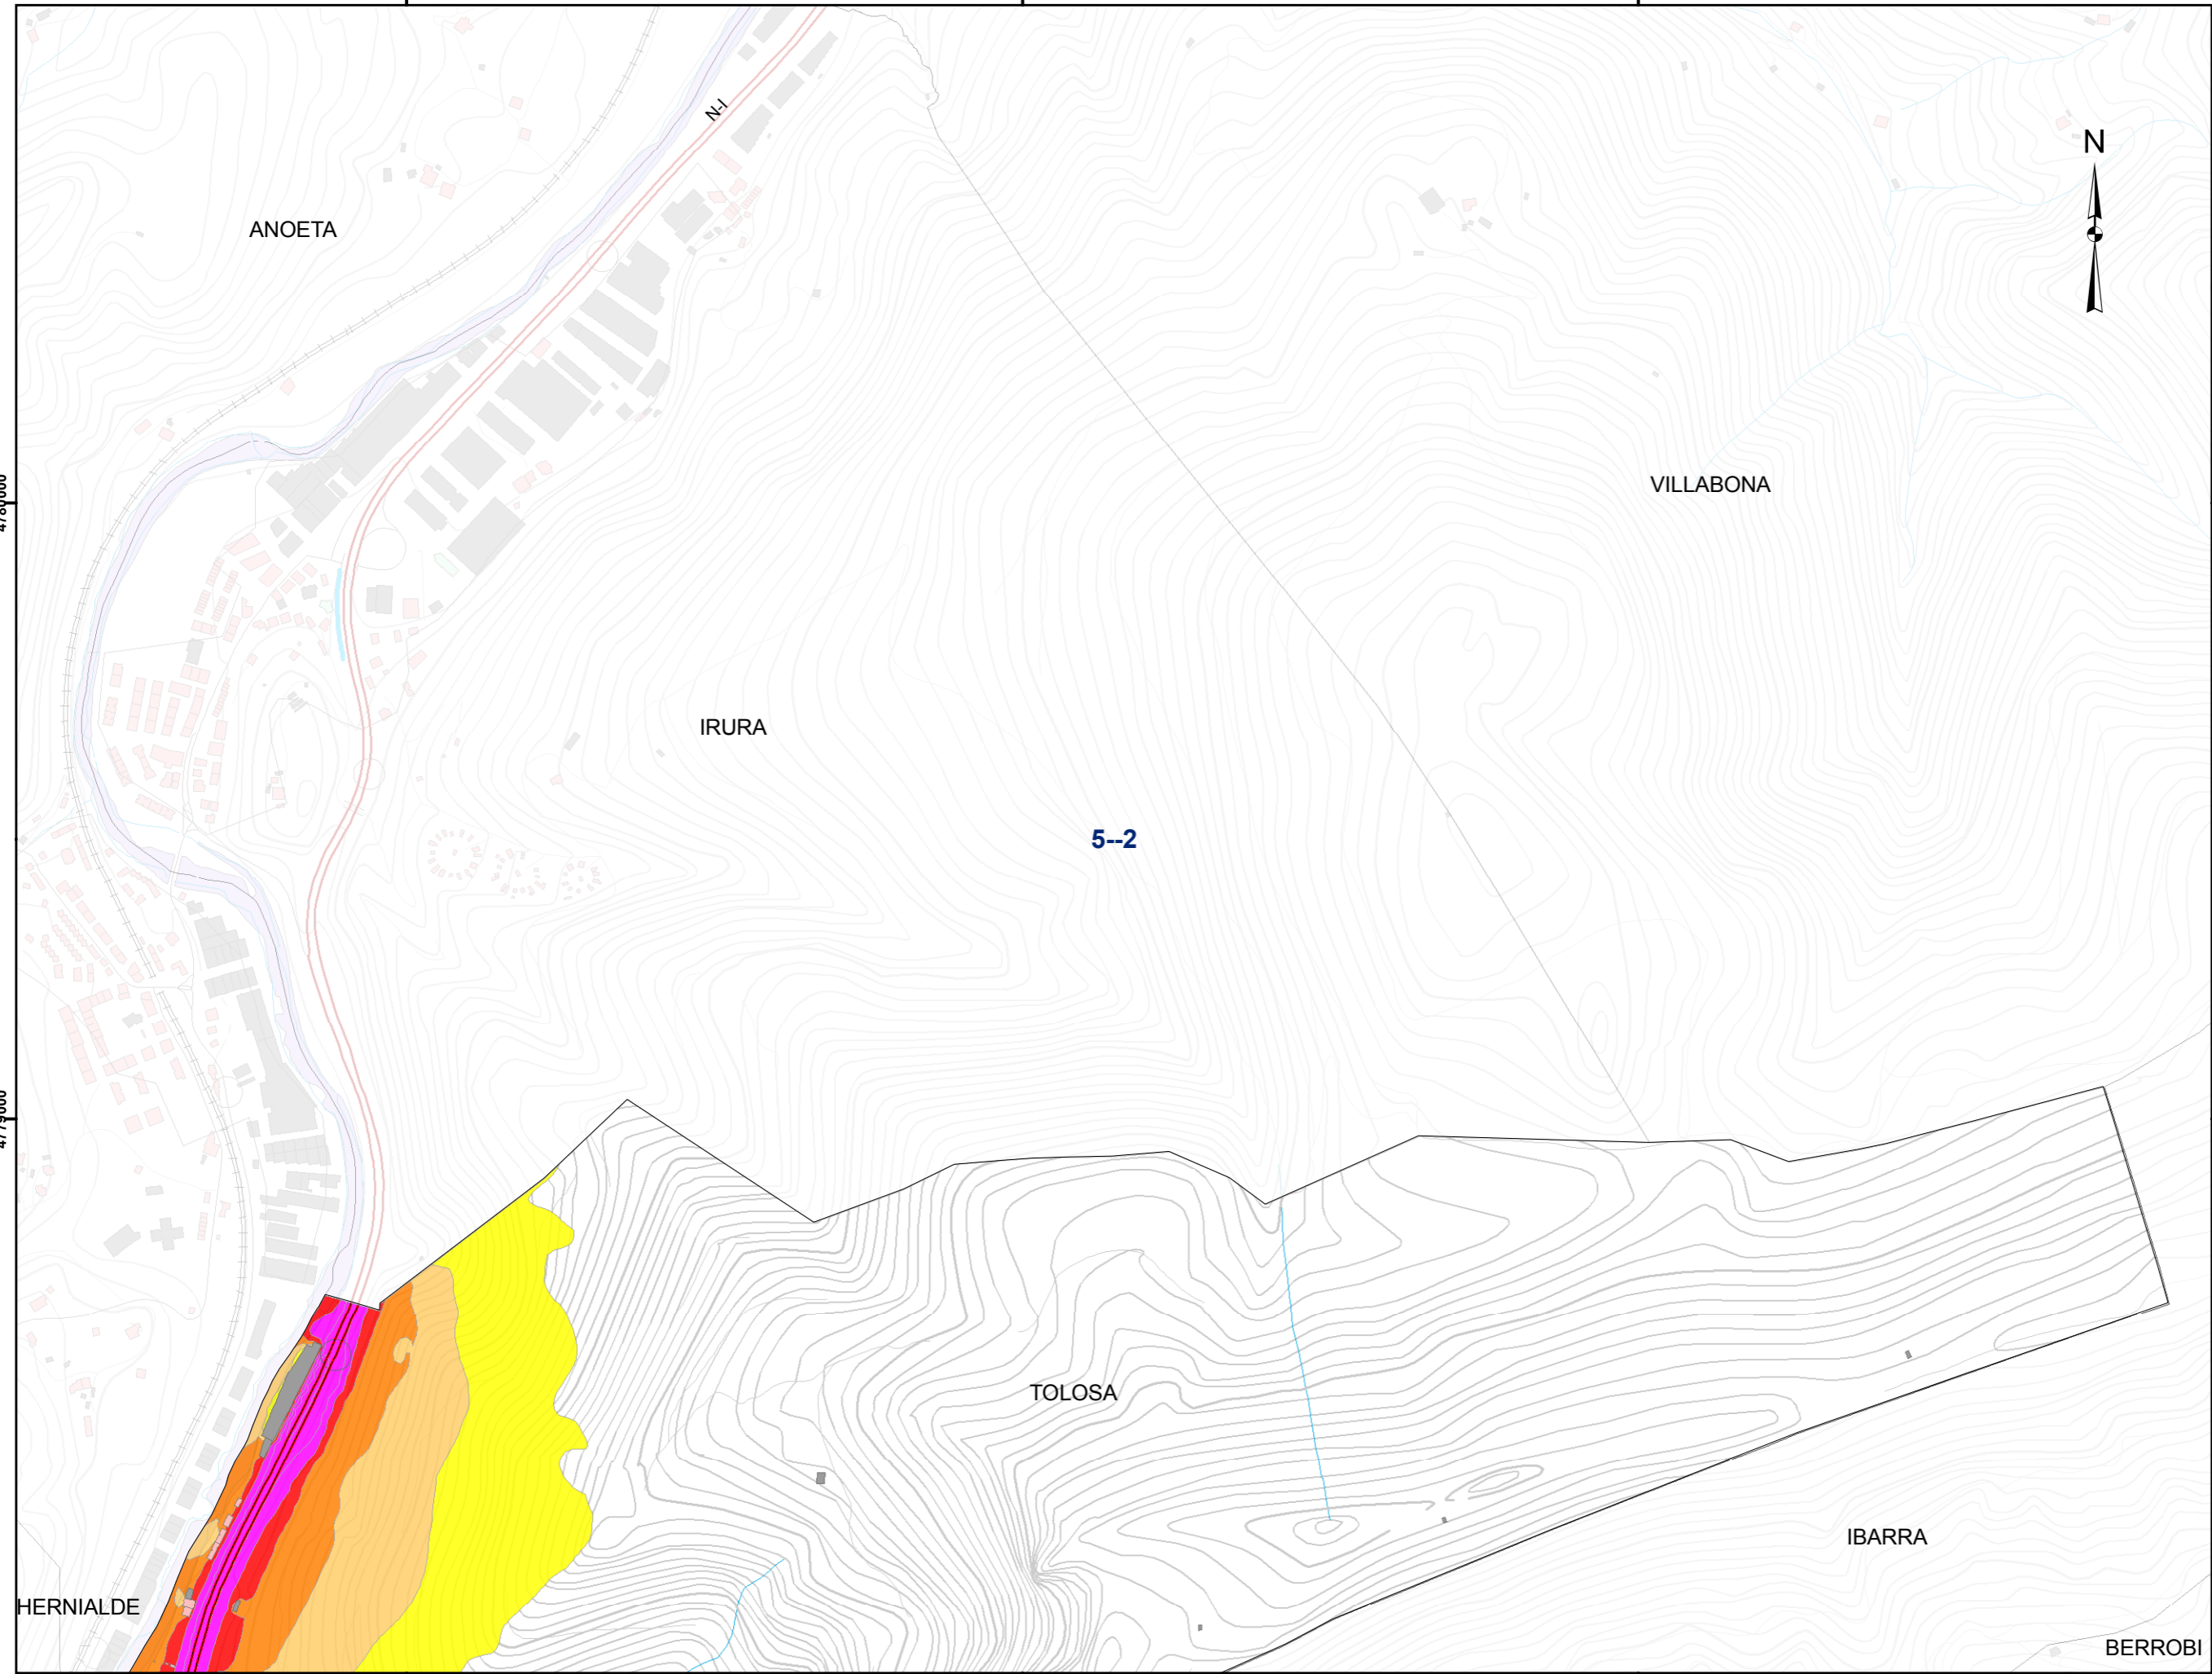

**Zarata-mailak dB(A)
Niveles Sonoros dB(A)**

- <math>< 55</math>
- 55 - 59
- 60 - 64
- 65 - 69
- 70 - 74
- > 75

**ADMINISTRATIO MUGAK
LÍMITES ADMINISTRATIVOS**

- BESTE LURRALDE BATZUK/
  OTROS TERRITORIOS
- UDALERRIAK/MUNICIPIOS

**ERABILERA
USOS**

- SENSIBLEAK/SENSIBLES
- BESTE ERABILERA/OTROS USOS
- ETXEGUNEA/RESIDENCIAL

**AZPIEGITURAK-ALDUNDIAREN SAREA
INFRAESTRUCTURAS - RED FORAL**

- SARE GORRIA/RED ROJA
- SARE LARANJA/RED NARANJA
- SARE BERDE/RED VERDE
- SARE HORIA/RED AMARILLA
- SARE GRISA/RED GRIS

Pantaila akustikoak/Pantallas acusticas