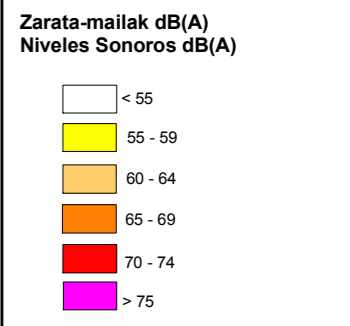

**Zarata-maillak dB(A)
Niveles Sonoros dB(A)**

- < 55
- 55 - 59
- 60 - 64
- 65 - 69
- 70 - 74
- > 75

**ADMINISTRAZIO MUGAK
LÍMITES ADMINISTRATIVOS**

- BESTE LURRALDE BATZUK/
OTROS TERRITORIOS
- UDALERRIAK/MUNICIPIOS

**ERABILERA
USOS**

- SENSIBLEAK/SENSIBLES
- BESTE ERABILERA/OTROS USOS
- ETXEGUNEA/RESIDENCIAL

**AZPIEGITURAK-ALDUNDIAREN SAREA
INFRAESTRUCTURAS - RED FORAL**

- SARE GORRIA/RED ROJA
- SARE LARANJA/RED NARANJA
- SARE BERDE/RED VERDE
- SARE HORIA/RED AMARILLA
- SARE GRISA/RED GRIS

Pantaila akustikoak/Pantallas acusticas

5--0	5--1	5--2	5--3
4--0	4--1	4--2	
3--0	3--1	3--2	
2--0	2--1	2--2	
	1--1	1--2	
		TOLOSA 1--3	
		0--2	0--3

Pantaila akustikoak/Pantallas acusticas

5-0	5-1	5-2	5-3
4-0	4-1	4-2	
3-0	3-1	3-2	
2-0	2-1	2-2	
	1-1	1-2	
		TOLOSA 1-3	
		0-2	0-3