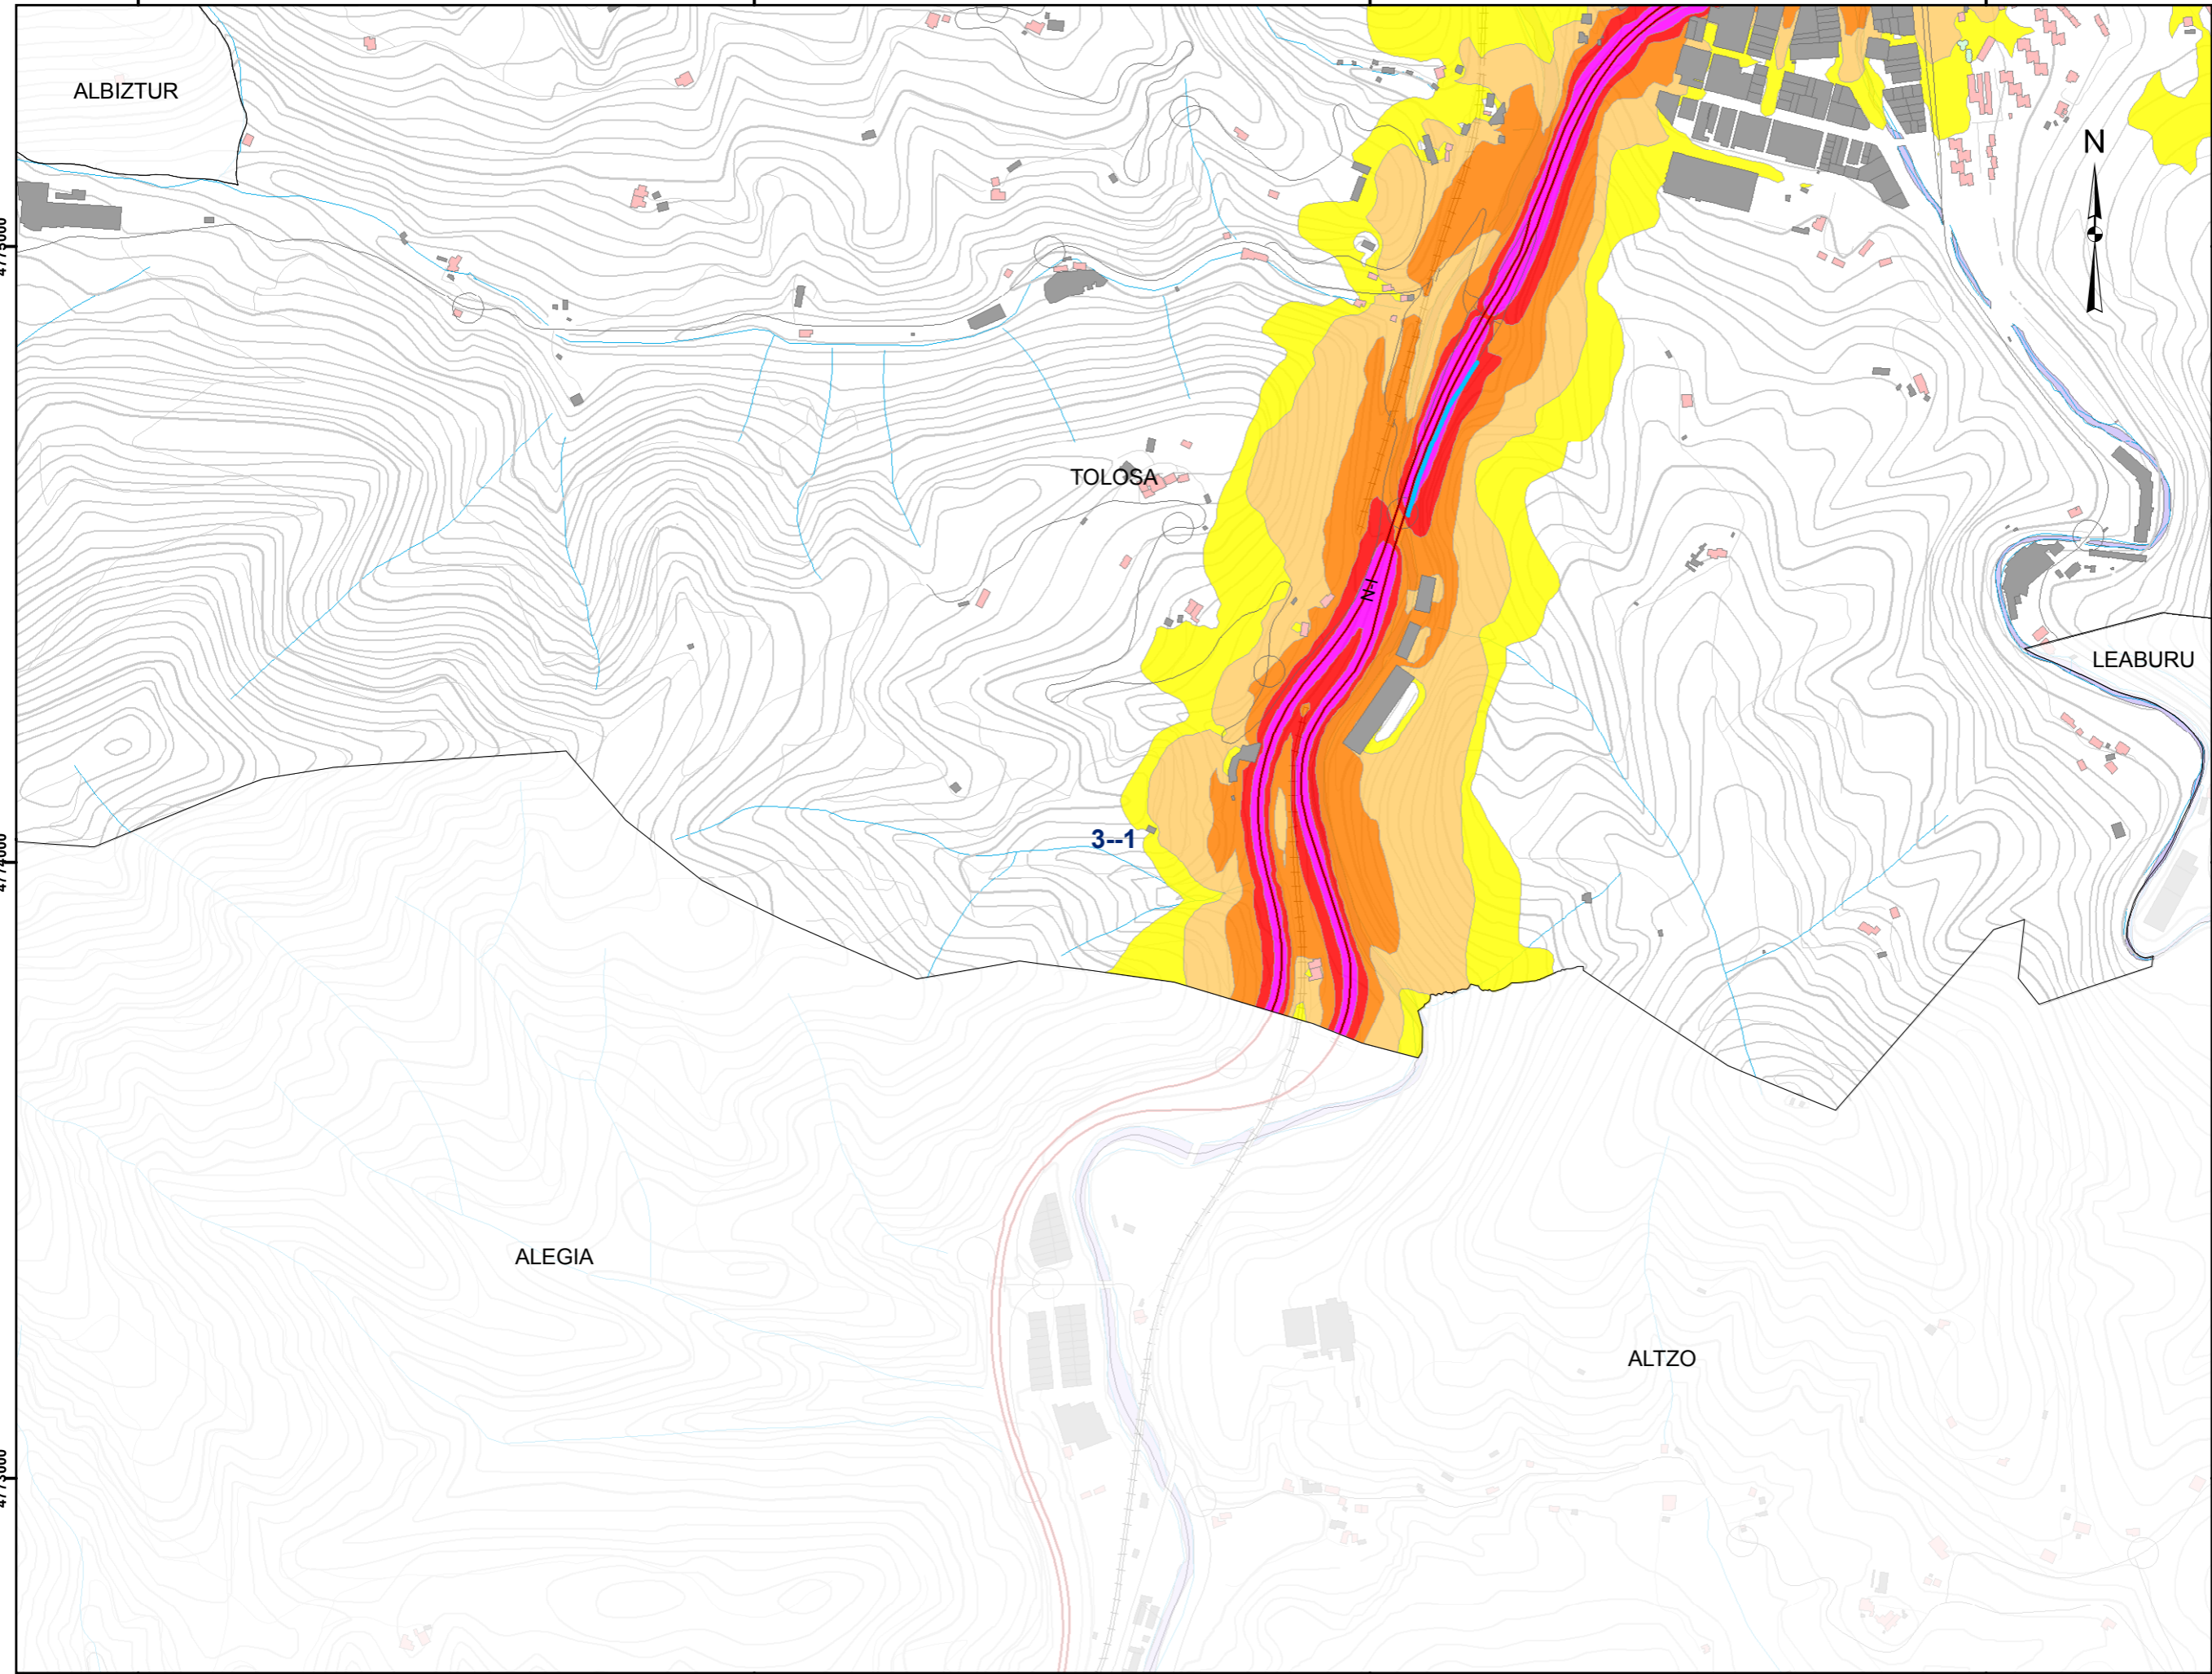

**ERABILERA
USOS**

- SENSIBLEAK/SENSIBLES
- BESTE ERABILERA/OTROS USOS
- ETXEGUNEA/RESIDENCIAL

**AZPIEGITURAK-ALDUNDIAREN SAREA
INFRAESTRUCTURAS - RED FORAL**

- SARE GORRIA/RED ROJA
- SARE LARANJA/RED NARANJA
- SARE BERDE/RED VERDE
- SARE HORIA/RED AMARILLA
- SARE GRISA/RED GRIS

Pantaila akustikoak/Pantallas acusticas

5--0	5--1	5--2	5--3
4--0	4--1	4--2	
3--0	3--1	3--2	
2--0	2--1	2--2	
	1--1	1--2	
		TOLOSA 1--3	
		0--2	0--3

Pantaila akustikoak/Pantallas acusticas

5-0	5-1	5-2	5-3
4-0	4-1	4-2	
3-0	3-1	3-2	
2-0	2-1	2-2	
	1-1	1-2	
		TOLOSA 1-3	
		0-2	0-3