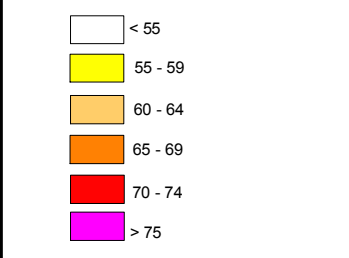

**Zarata-mailak dB(A)
Niveles Sonoros dB(A)**

**ADMINISTRATIO MUGAK
LÍMITES ADMINISTRATIVOS**

**ERABILERAK
USOS**

**AZPIEGITURAK-ALDUNDIAREN SAREA
INFRAESTRUCTURAS - RED FORAL**