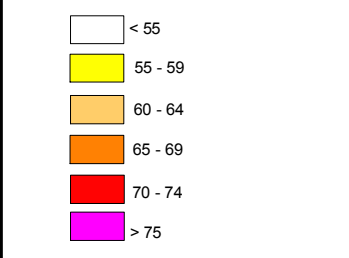

**Zarata-mailak dB(A)
Niveles Sonoros dB(A)**

**ADMINISTRATIO MUGAK
LÍMITES ADMINISTRATIVOS**

**ERABILERA
USOS**

**AZPIGITUAK-ALDUNDIAREN SAREA
INFRAESTRUCTURAS - RED FORAL**