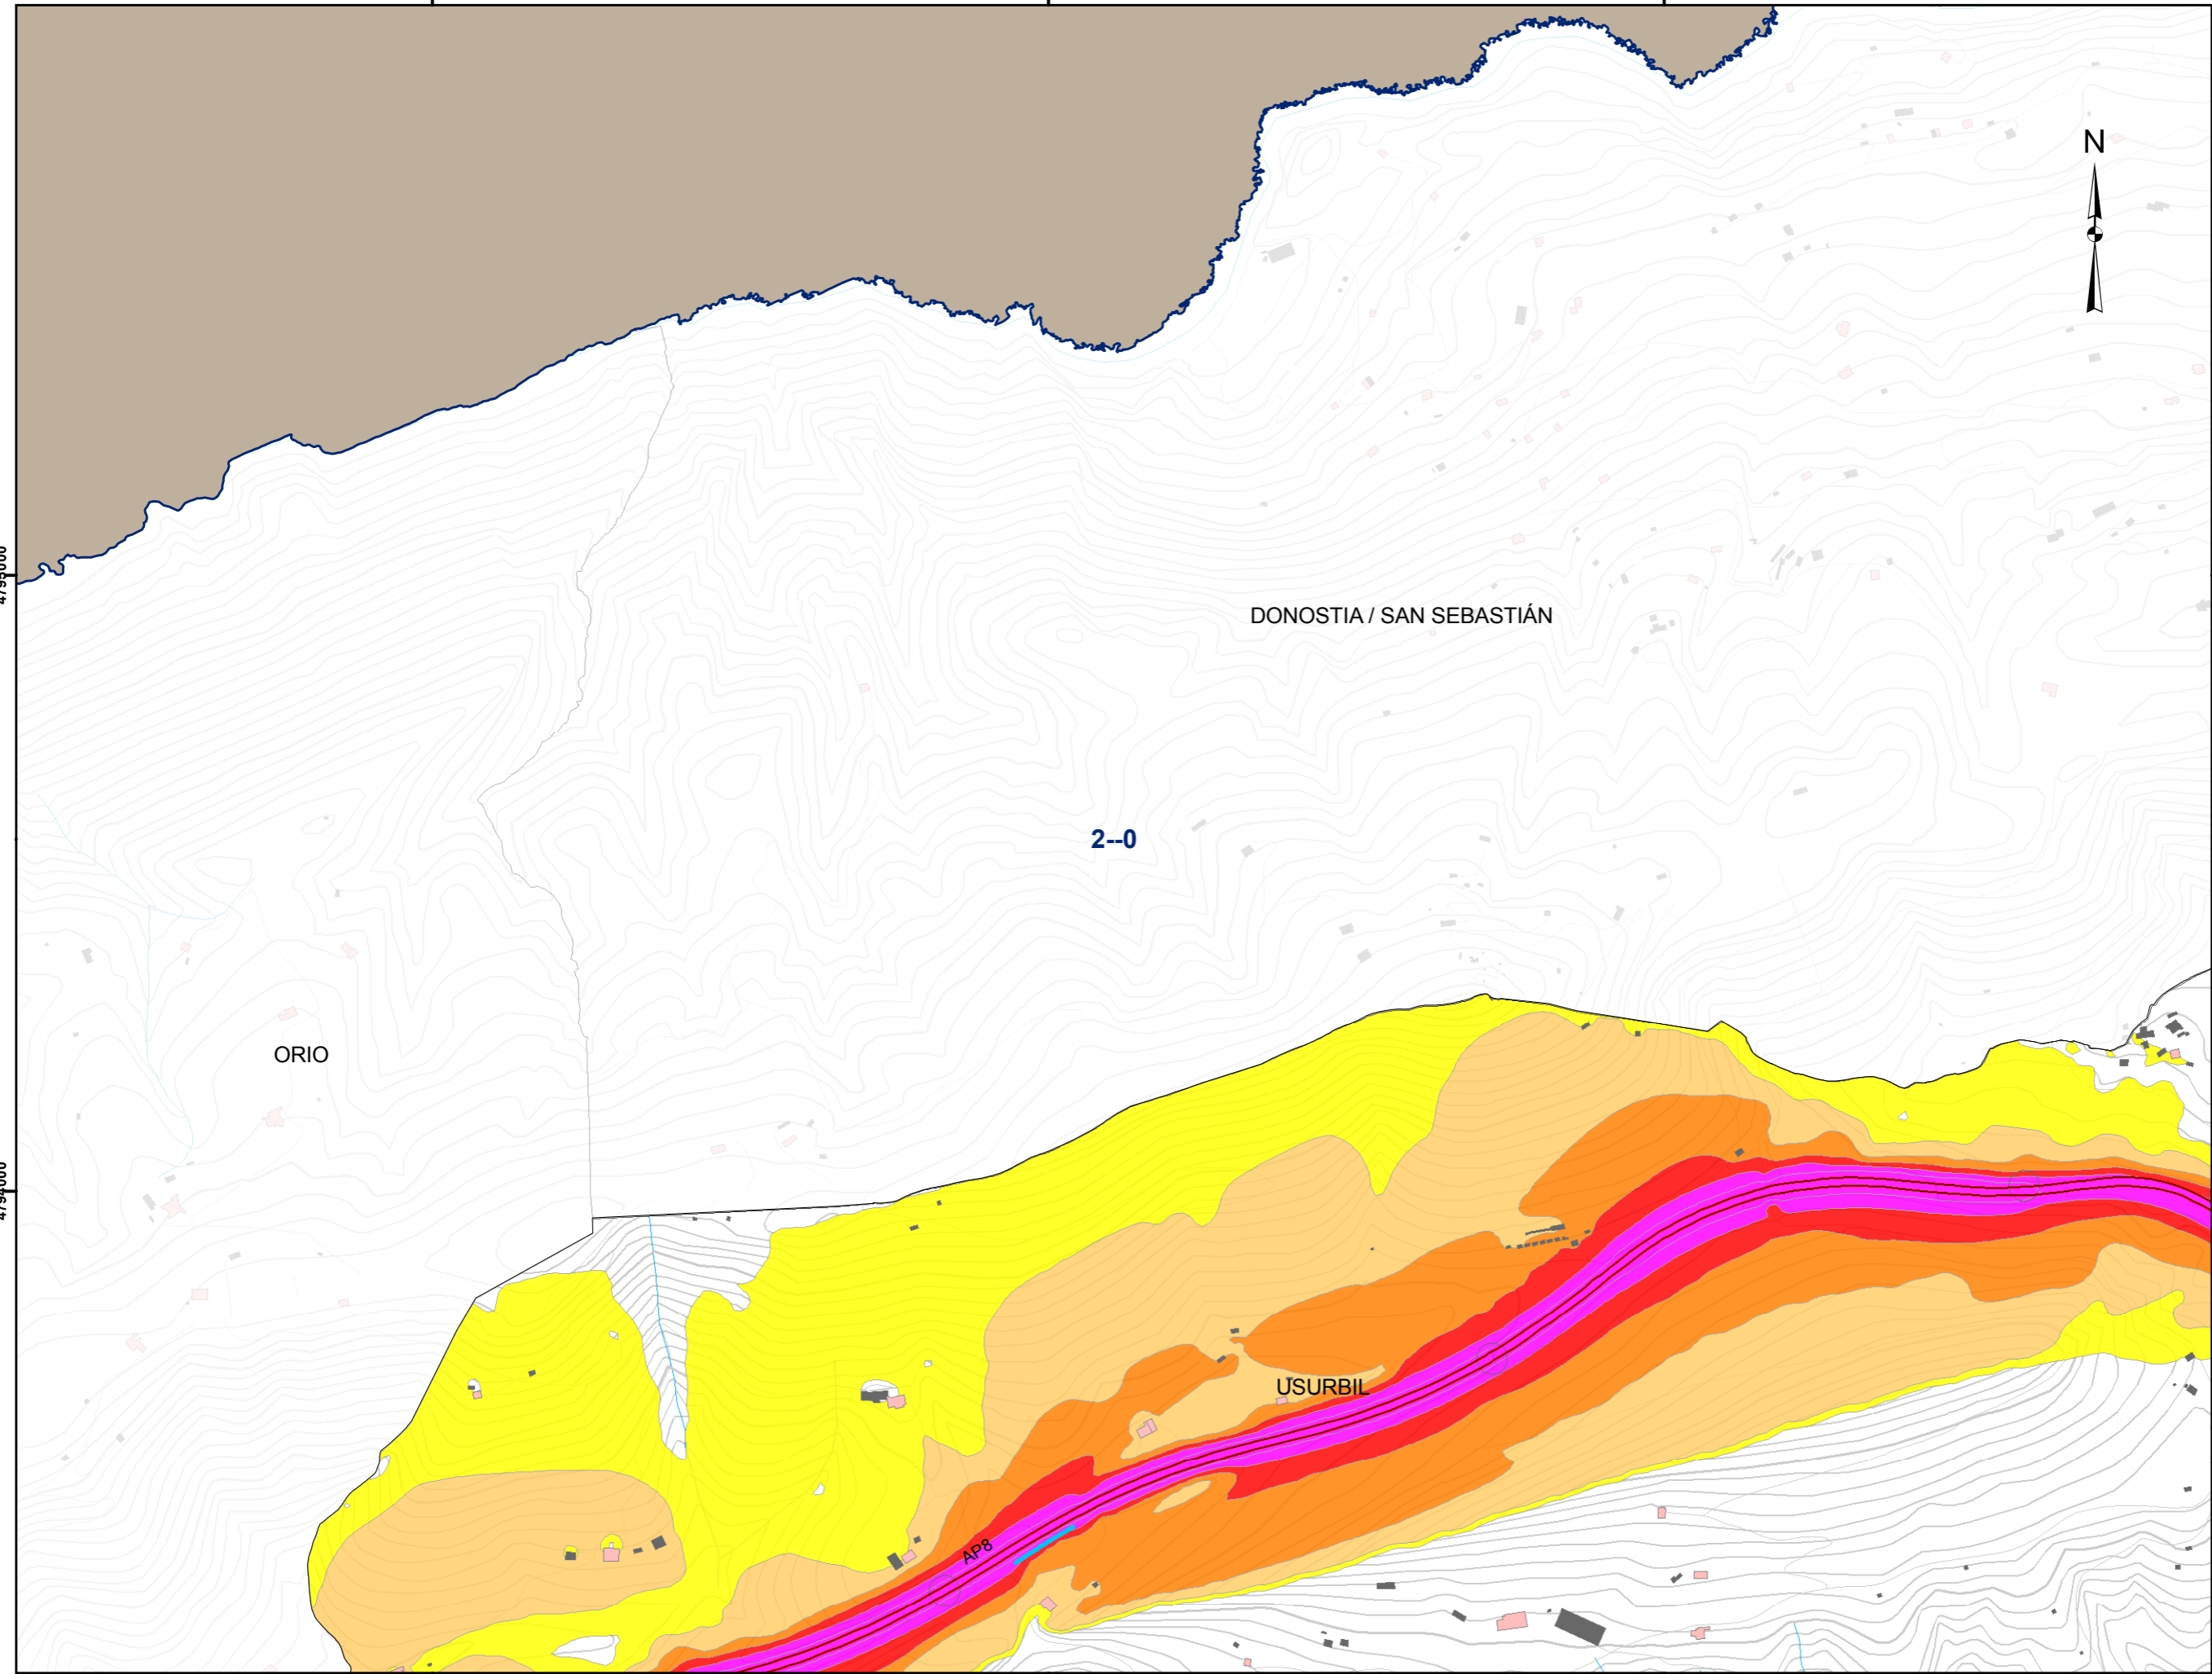

**ERABILERA
USOS**

- ETXEGUNEA/RESIDENCIAL
- SENSIBLEAK/SENSIBLES
- BESTE ERABILERA KOTROS USOS

**AZPIEGITURAK-ALDUNDIAREN SAREA
INFRAESTRUCTURAS - RED FORAL**

- SARE GORRIA/RED ROJA
- SARE LARANJA/RED NARANJA
- SARE BERDEA/RED VERDE
- SARE HORIA/RED AMARILLA
- SARE GRISA/RED GRIS

Pantaila akustikoak/Pantallas acusticas

- Zarata-mailak dB(A)
Niveles Sonoros dB(A)**
- < 55
 - 55 - 59
 - 60 - 64
 - 65 - 69
 - 70 - 74
 - > 75
- ADMINISTRAZIO MUGAK
LÍMITES ADMINISTRATIVOS**
- BESTE LURRALDE BATZUK/
OTROS TERRITORIOS
 - UDALERRIAK/MUNICIPIOS
- ERABILERA
USOS**
- ETXEGUNEA/RESIDENCIAL
 - SENSIBLEAK/SENSIBLES
 - BESTE ERABILERA KOTROS USOS
- AZPIEGITURAK-ALDUNDIAREN SAREA
INFRAESTRUCTURAS - RED FORAL**
- SARE GORRIA/RED ROJA
 - SARE LARANJA/RED NARANJA
 - SARE BERDEA/RED VERDE
 - SARE HORIA/RED AMARILLA
 - SARE GRISA/RED GRIS
- Pantaila akustikoak/Pantallas acusticas