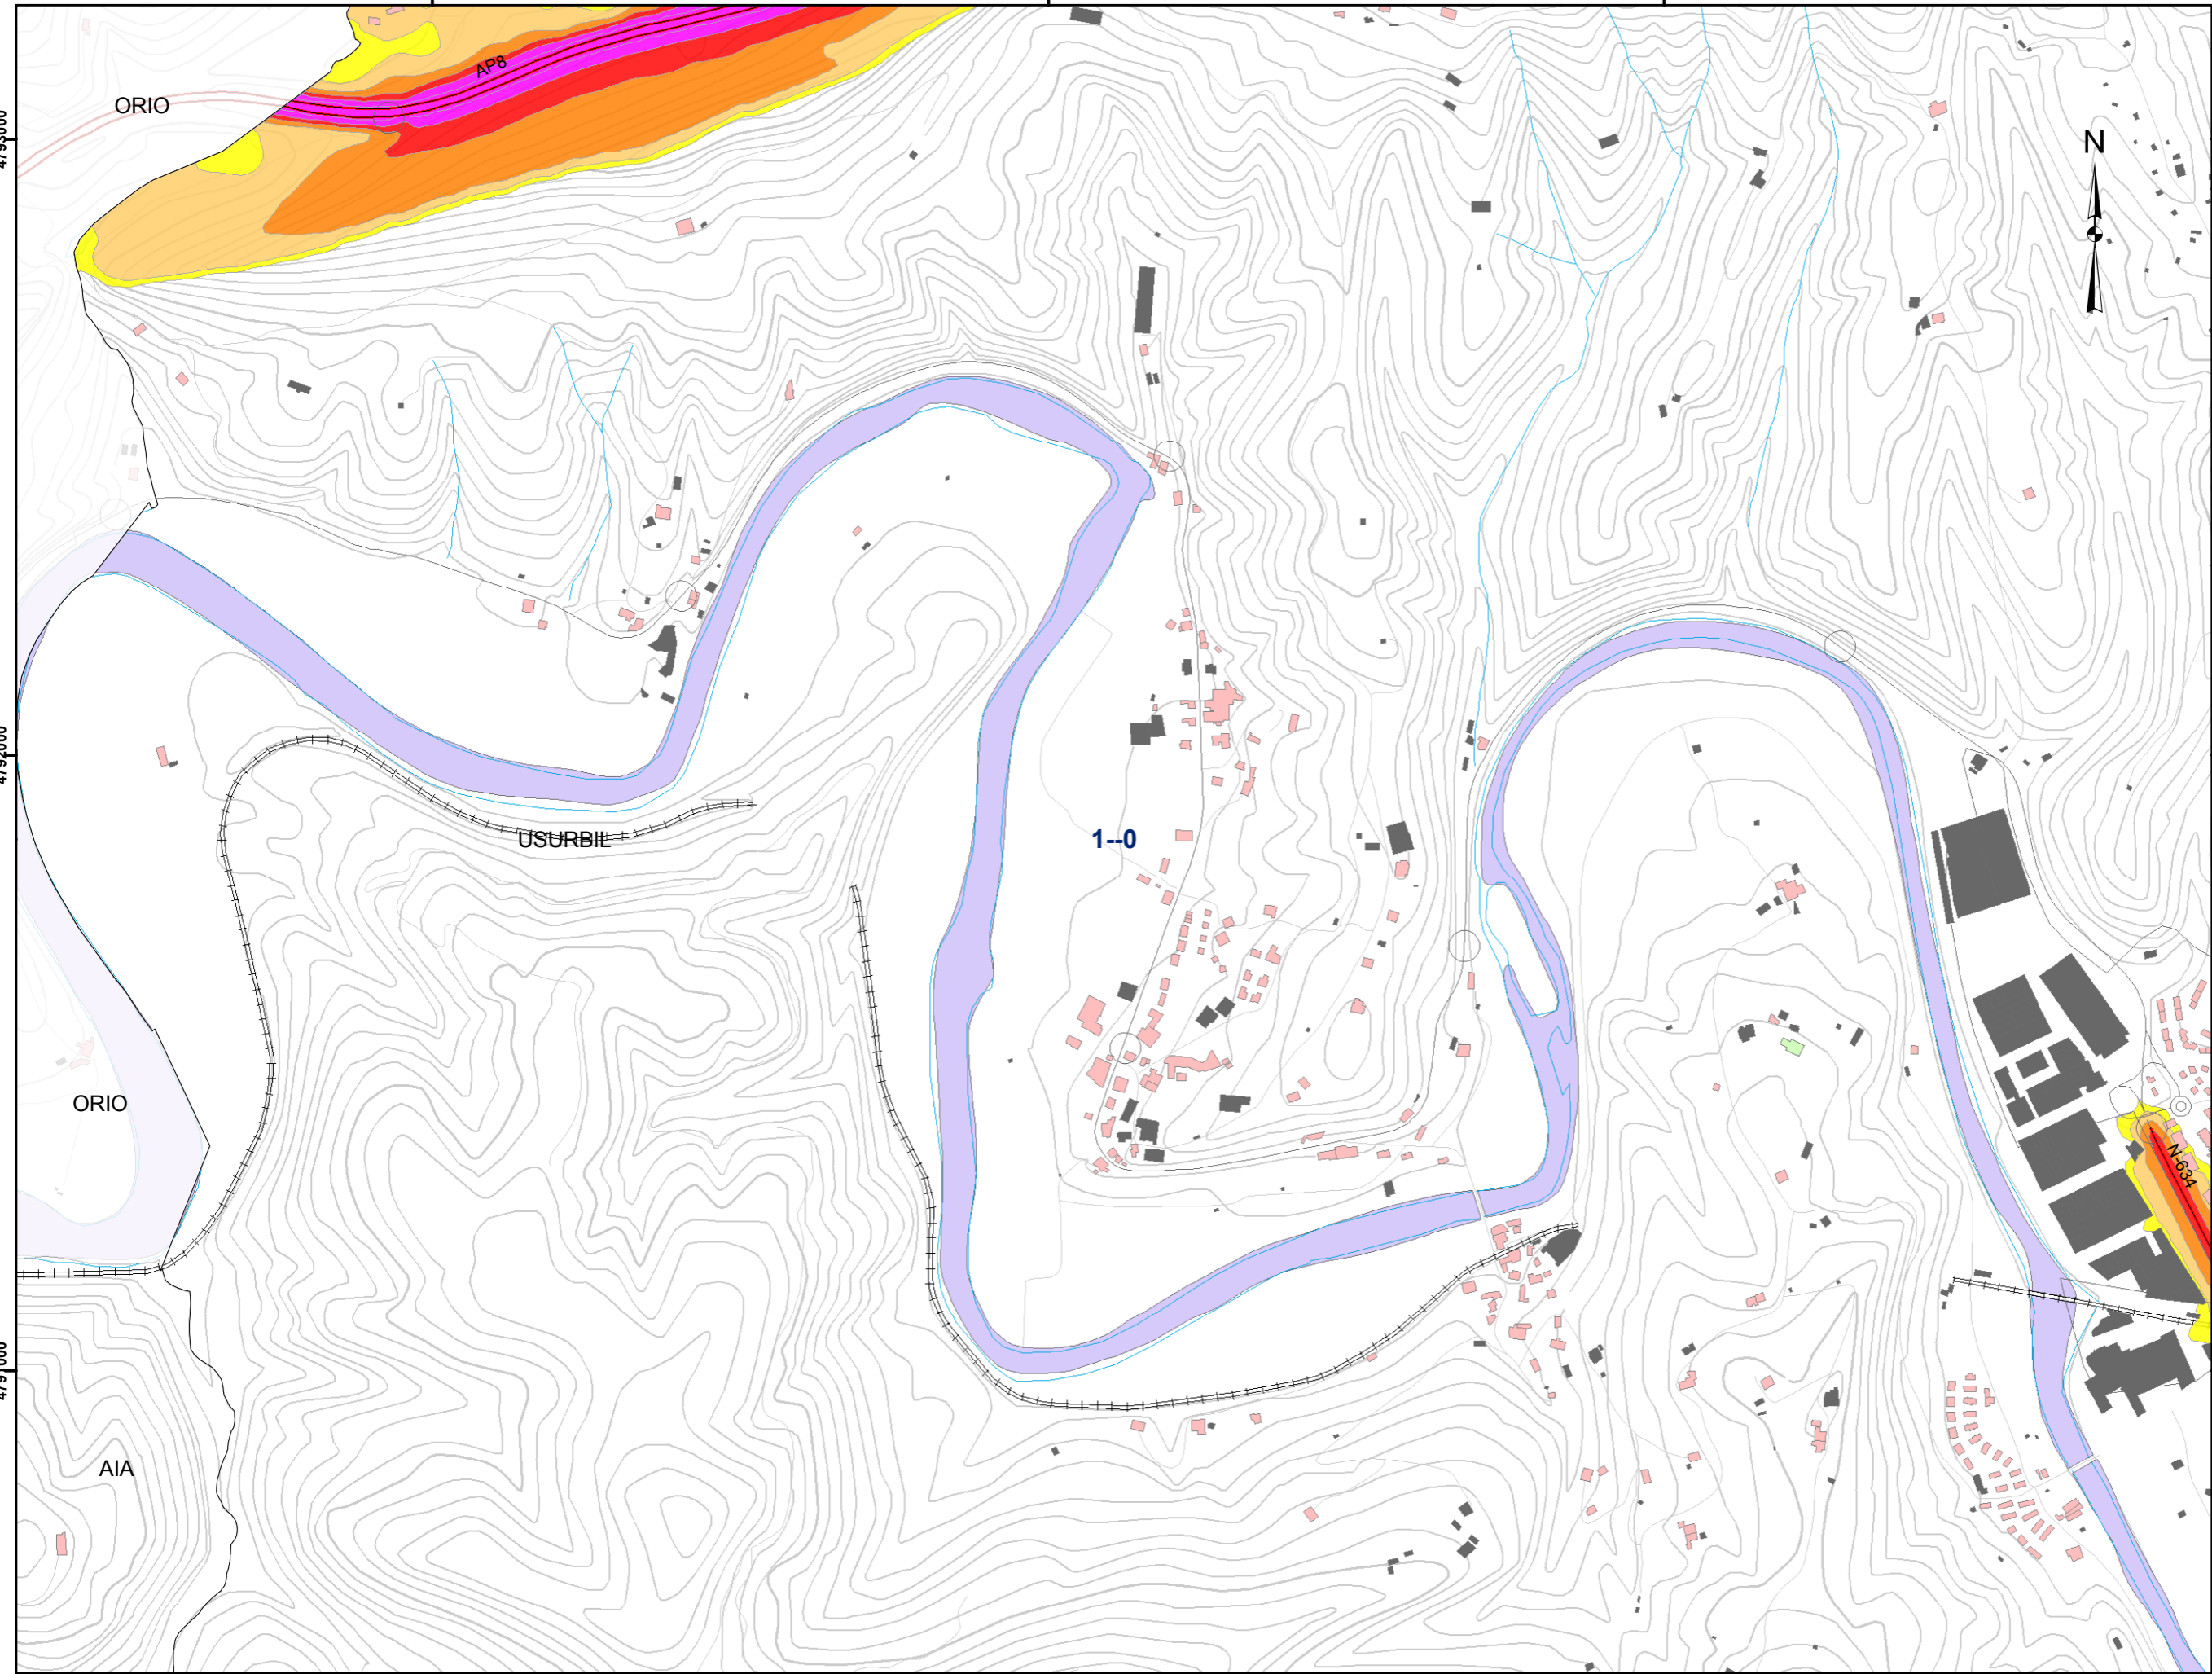

**ERABILERA
USOS**

- ETXEGUNEA/RESIDENCIAL
- SENSIBLEAK/SENSIBLES
- BESTE ERABILERA KOTROS USOS

**AZPIEGITURAK-ALDUNDIAREN SAREA
INFRAESTRUCTURAS - RED FORAL**

- SARE GORRIA/RED ROJA
- SARE LARANJA/RED NARANJA
- SARE BERDEA/RED VERDE
- SARE HORIA/RED AMARILLA
- SARE GRISA/RED GRIS

Pantaila akustikoak/Pantallas acusticas

- Zarata-mailak dB(A)
Niveles Sonoros dB(A)**
- < 55
 - 55 - 59
 - 60 - 64
 - 65 - 69
 - 70 - 74
 - > 75
- ADMINISTRAZIO MUGAK
LÍMITES ADMINISTRATIVOS**
- BESTE LURRALDE BATZUK/
OTROS TERRITORIOS
 - UDALERRIAK/MUNICIPIOS
- ERABILERA
USOS**
- ETXEGUNEA/RESIDENCIAL
 - SENSIBLEAK/SENSIBLES
 - BESTE ERABILERA KOTROS USOS
- AZPIEGITURAK-ALDUNDIAREN SAREA
INFRAESTRUCTURAS - RED FORAL**
- SARE GORRIA/RED ROJA
 - SARE LARANJA/RED NARANJA
 - SARE BERDEA/RED VERDE
 - SARE HORIA/RED AMARILLA
 - SARE GRISA/RED GRIS
- Pantaila akustikoak/Pantallas acusticas

**ERABILERA K
USOS**

- ETXEGUNEA/RESIDENCIAL
- SENSIBLEAK/SENSIBLES
- BESTE ERABILERA K OTROS USOS

**AZPIEGITURAK-ALDUNDIAREN SAREA
INFRAESTRUCTURAS - RED FORAL**

- SARE GORRIA/RED ROJA
- SARE LARANJA/RED NARANJA
- SARE BERDEA/RED VERDE
- SARE HORIA/RED AMARILLA
- SARE GRISA/RED GRIS