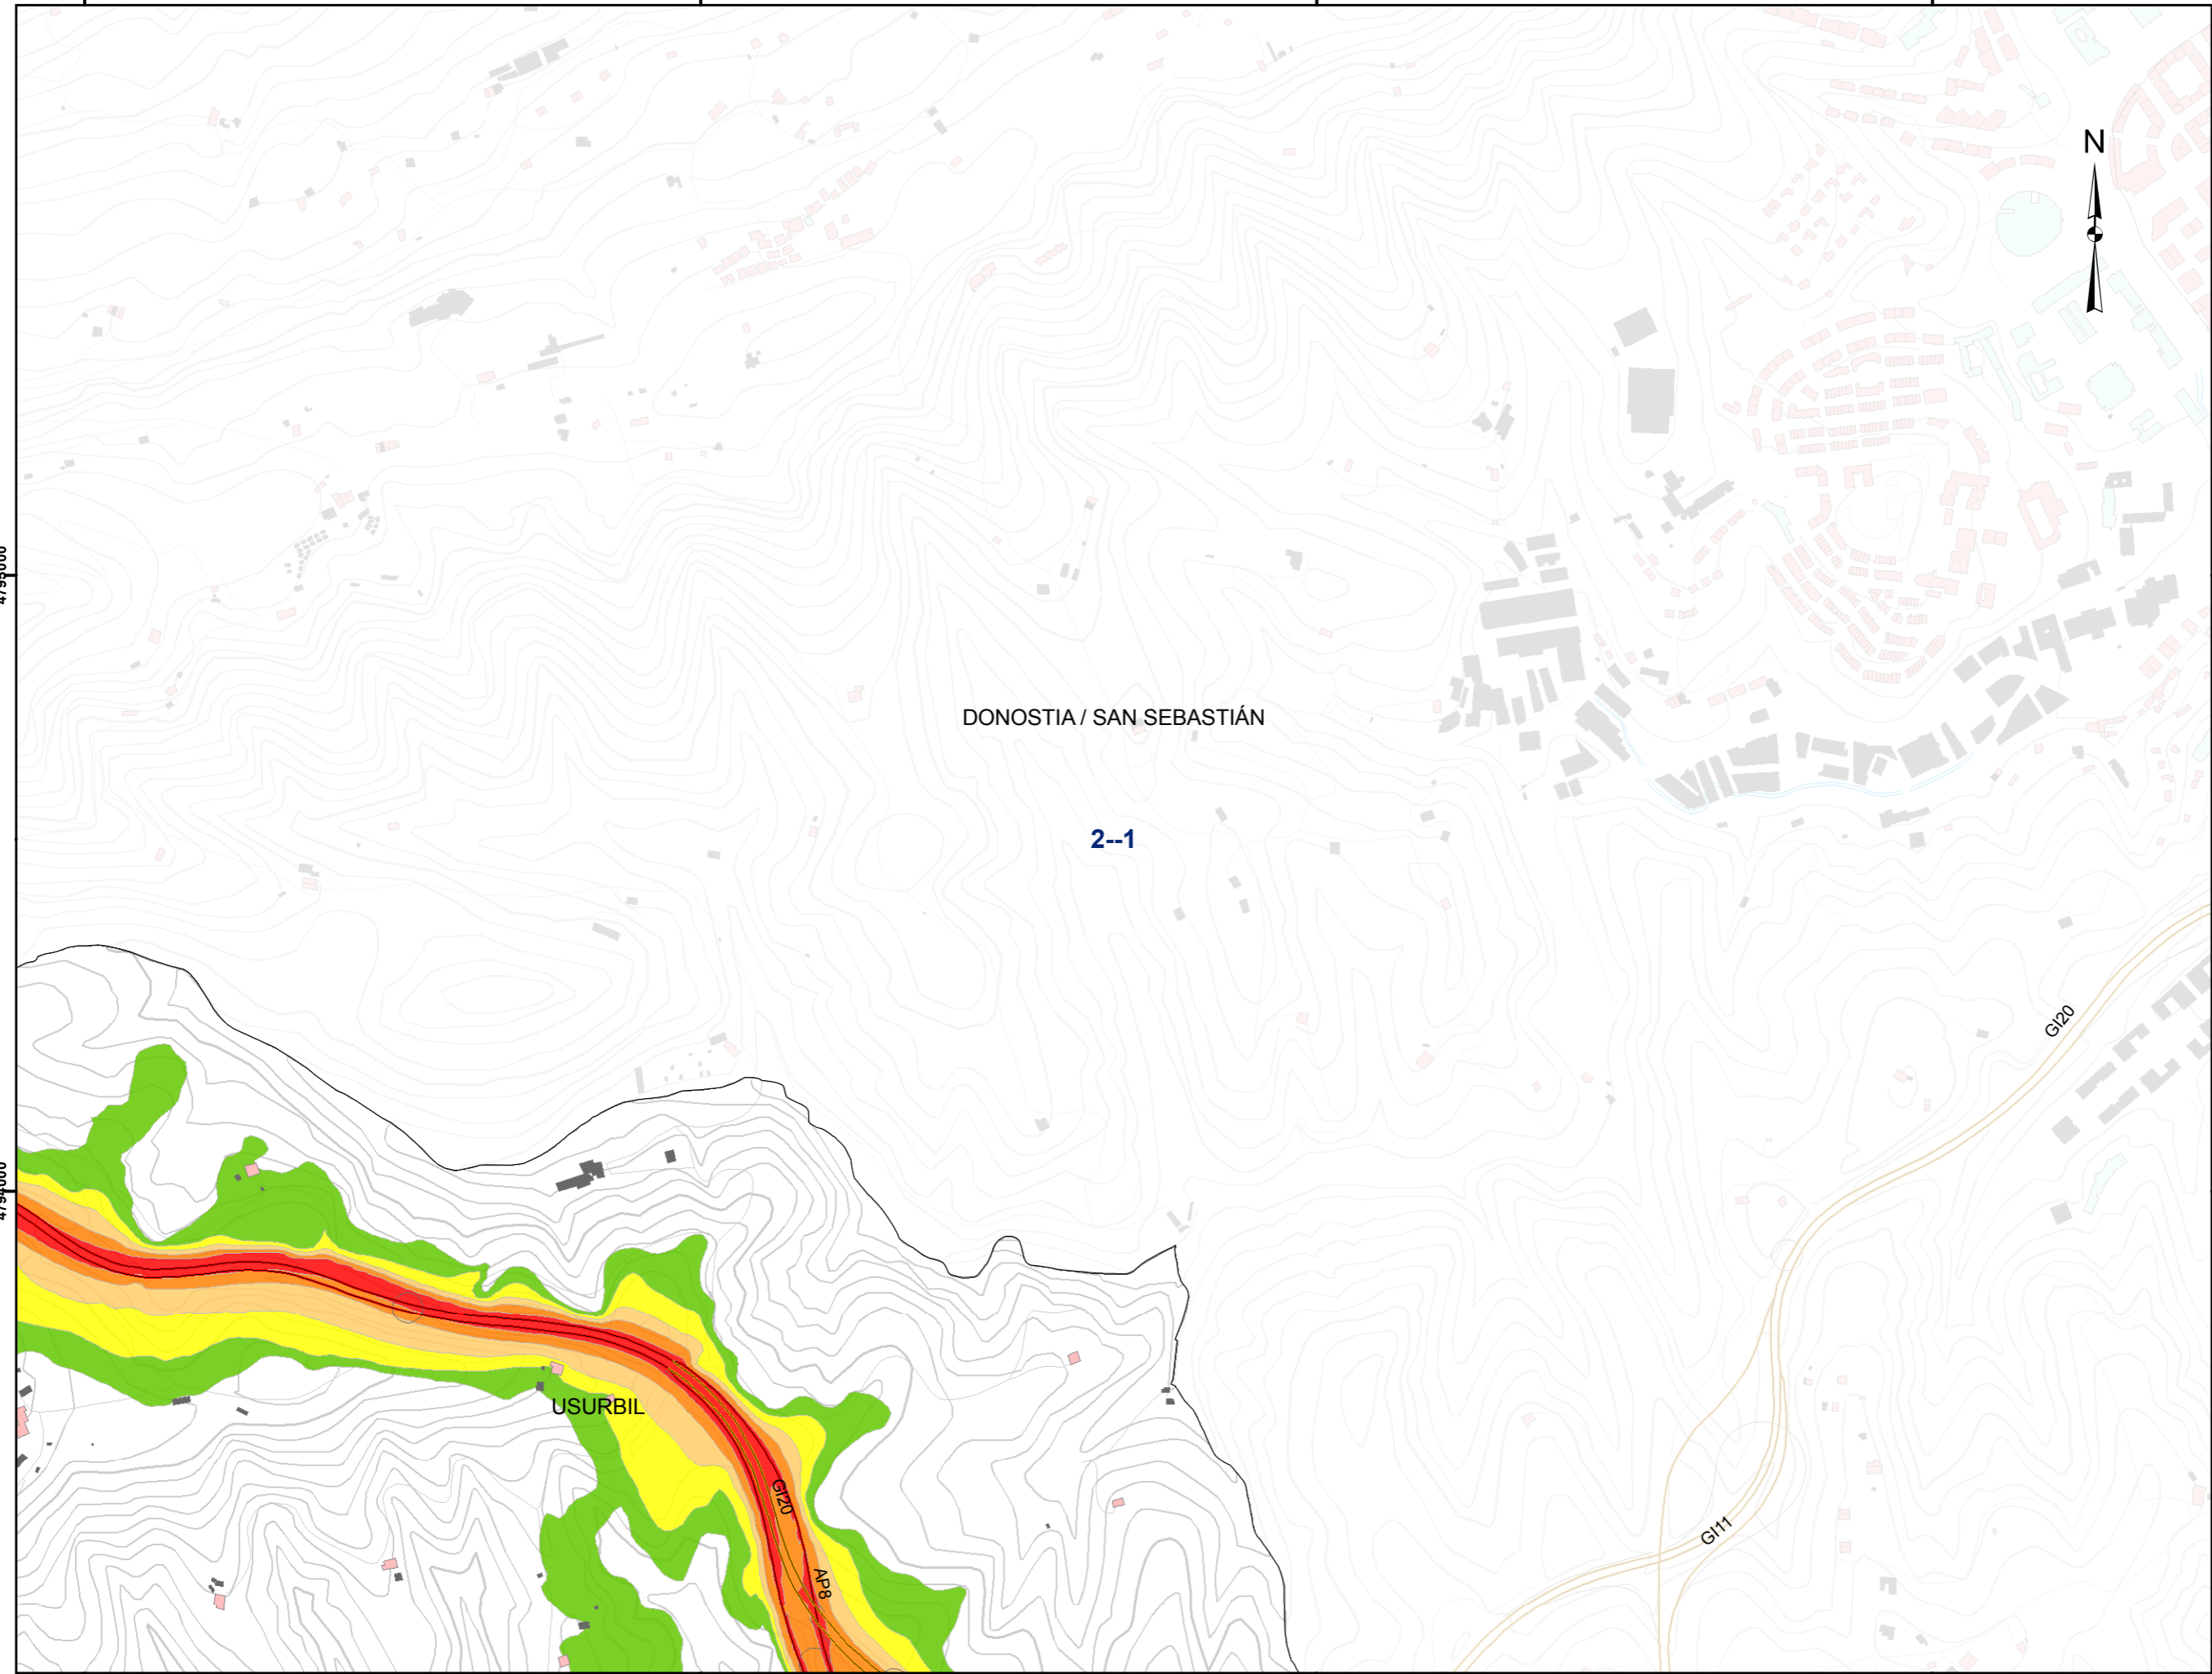

**Zarata-mailak dB(A)
Niveles Sonoros dB(A)**

- < 50
- 50 - 54
- 55 - 59
- 60 - 64
- 65 - 69
- > 70

**ADMINISTRAZIO MUGAK
LÍMITES ADMINISTRATIVOS**

- BESTE LURRALDE BATZUK/
  OTROS TERRITORIOS
- UDALERRIAK/MUNICIPIOS

**ERABILERA
USOS**

- ETXEGUNEA/RESIDENCIAL
- SENSIBLEAK/SENSIBLES
- BESTE ERABILERA KOTROS USOS

**AZPIEGITURAK-ALDUNDIAREN SAREA
INFRAESTRUCTURAS - RED FORAL**

- SARE GORRIA/RED ROJA
- SARE LARANJA/RED NARANJA
- SARE BERDEA/RED VERDE
- SARE HORIA/RED AMARILLA
- SARE GRISA/RED GRIS

Pantaila akustikoak/Pantallas acusticas

DONOSTIA / SAN SEBASTIÁN

2--1

USURBIL