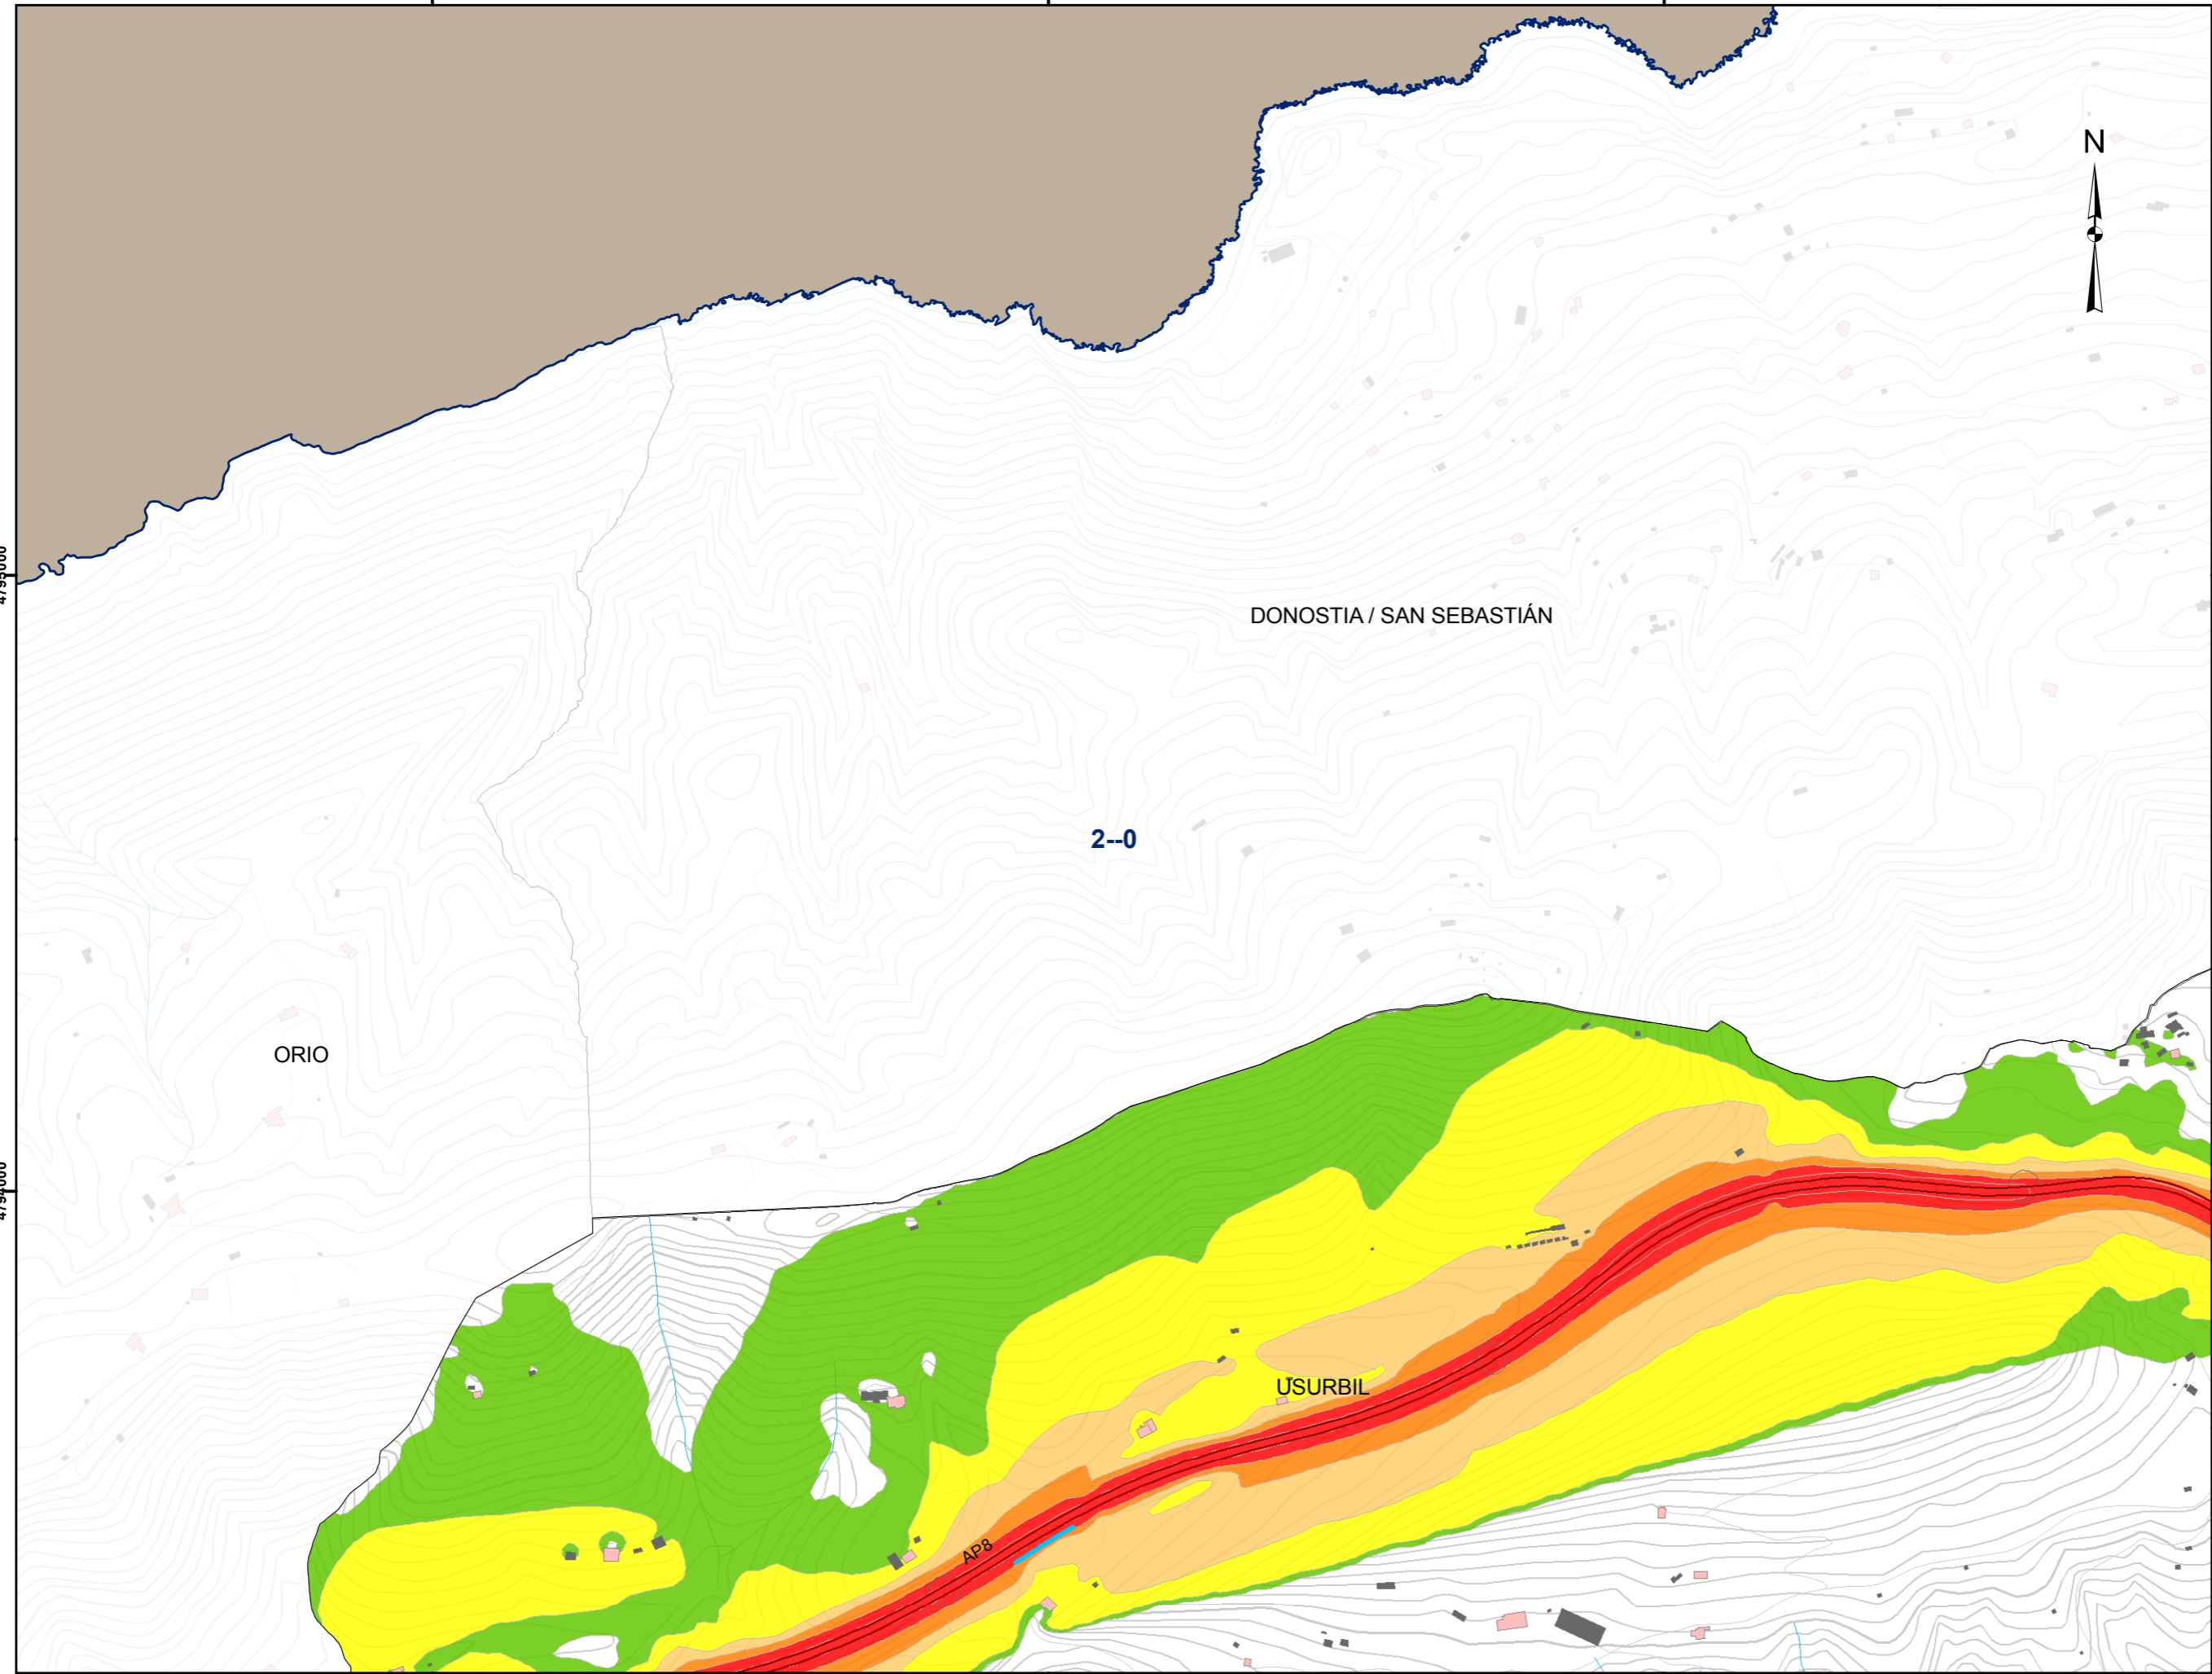

**Zarata-mailak dB(A)
Niveles Sonoros dB(A)**

- < 50
- 50 - 54
- 55 - 59
- 60 - 64
- 65 - 69
- > 70

**ADMINISTRAZIO MUGAK
LÍMITES ADMINISTRATIVOS**

- BESTE LURRALDE BATZUK/
  OTROS TERRITORIOS
- UDALERRIAK/MUNICIPIOS

**ERABILERA
USOS**

- ETXEGUNEA/RESIDENCIAL
- SENSIBLEAK/SENSIBLES
- BESTE ERABILERA KOTROS USOS

**AZPIEGITURAK-ALDUNDIAREN SAREA
INFRAESTRUCTURAS - RED FORAL**

- SARE GORRIA/RED ROJA
- SARE LARANJA/RED NARANJA
- SARE BERDEA/RED VERDE
- SARE HORIA/RED AMARILLA
- SARE GRISA/RED GRIS

Pantaila akustikoak/Pantallas acusticas