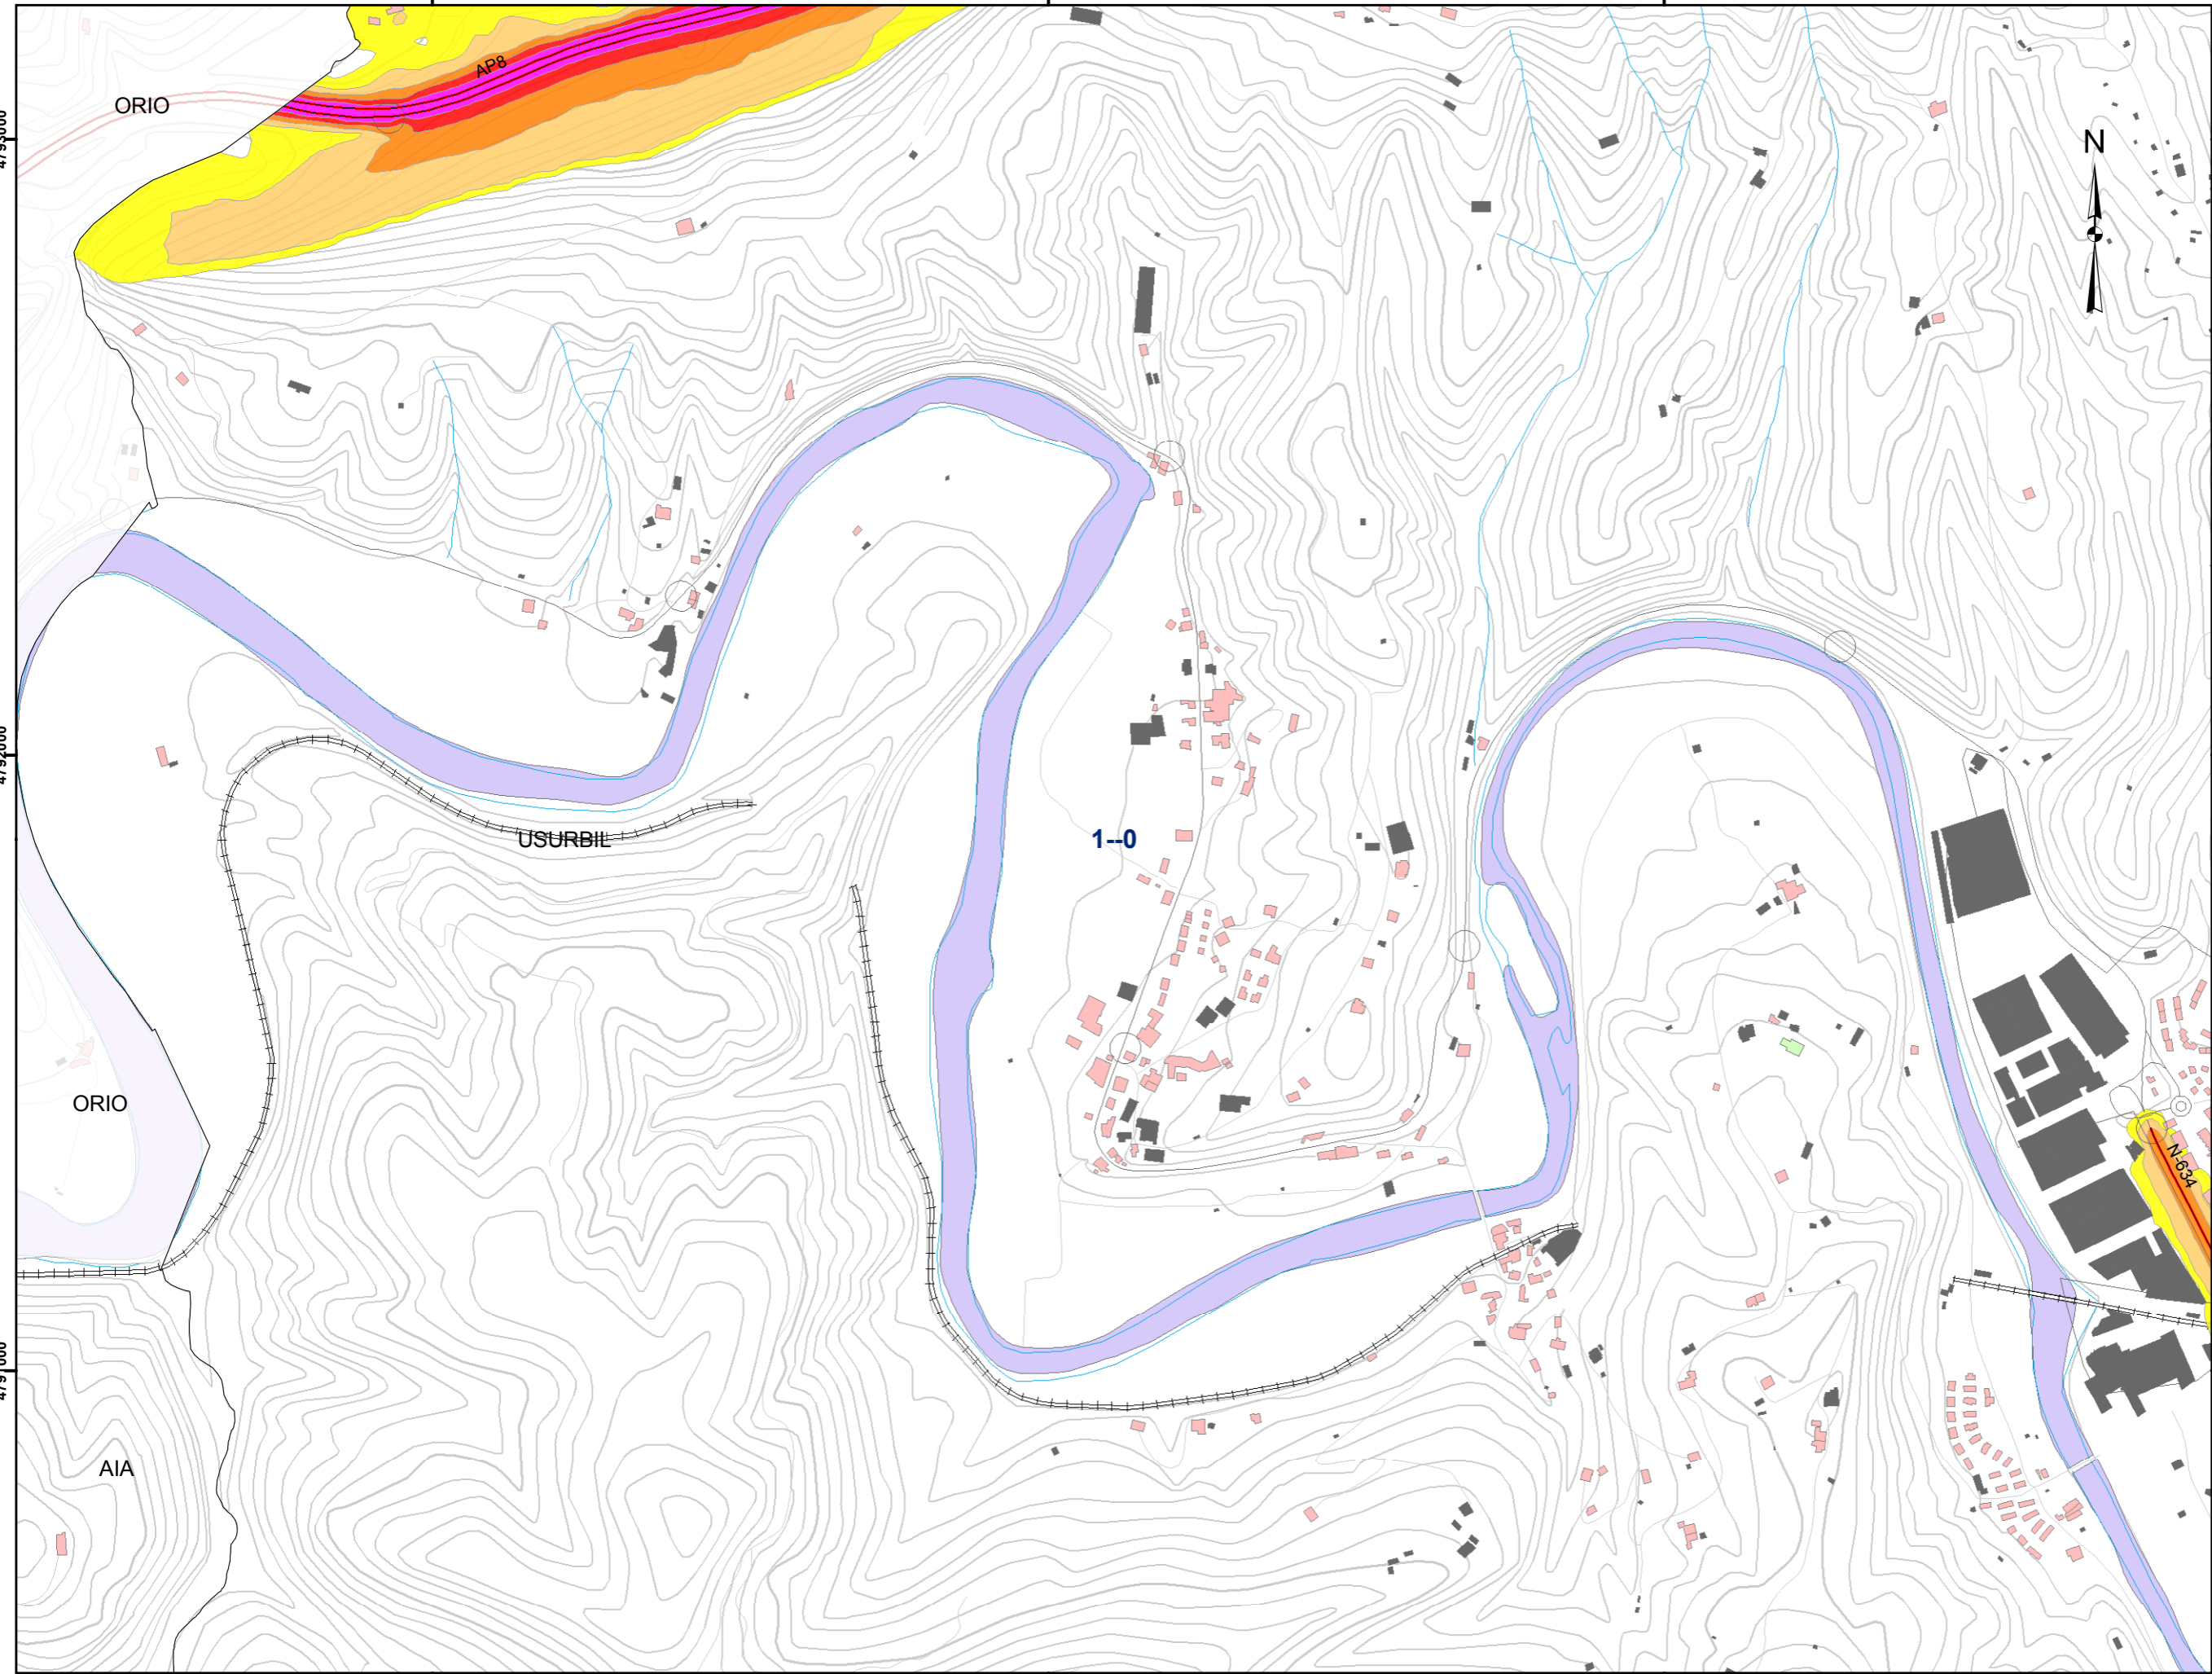

**Zarata-maiak dB(A)
Niveles Sonoros dB(A)**

- < 55
- 55 - 59
- 60 - 64
- 65 - 69
- 70 - 74
- > 75

**ADMINISTRATIO MUGAK
LÍMITES ADMINISTRATIVOS**

- BESTE LURRALDE BATZUK/
  OTROS TERRITORIOS
- UDALERRIAK/MUNICIPIOS

**ERABILERA
USOS**

- ETXEGUNEA/RESIDENCIAL
- SENSIBLEAK/SENSIBLES
- BESTE ERABILERA/KOTROS USOS

**AZPIEGITURAK-ALDUNDIAREN SAREA
INFRAESTRUCTURAS - RED FORAL**

- SARE GORRIA/RED ROJA
- SARE LARANJA/RED NARANJA
- SARE BERDEA/RED VERDE
- SARE HORIA/RED AMARILLA
- SARE GRISA/RED GRIS

Pantaila akustikoak/Pantallas acusticas