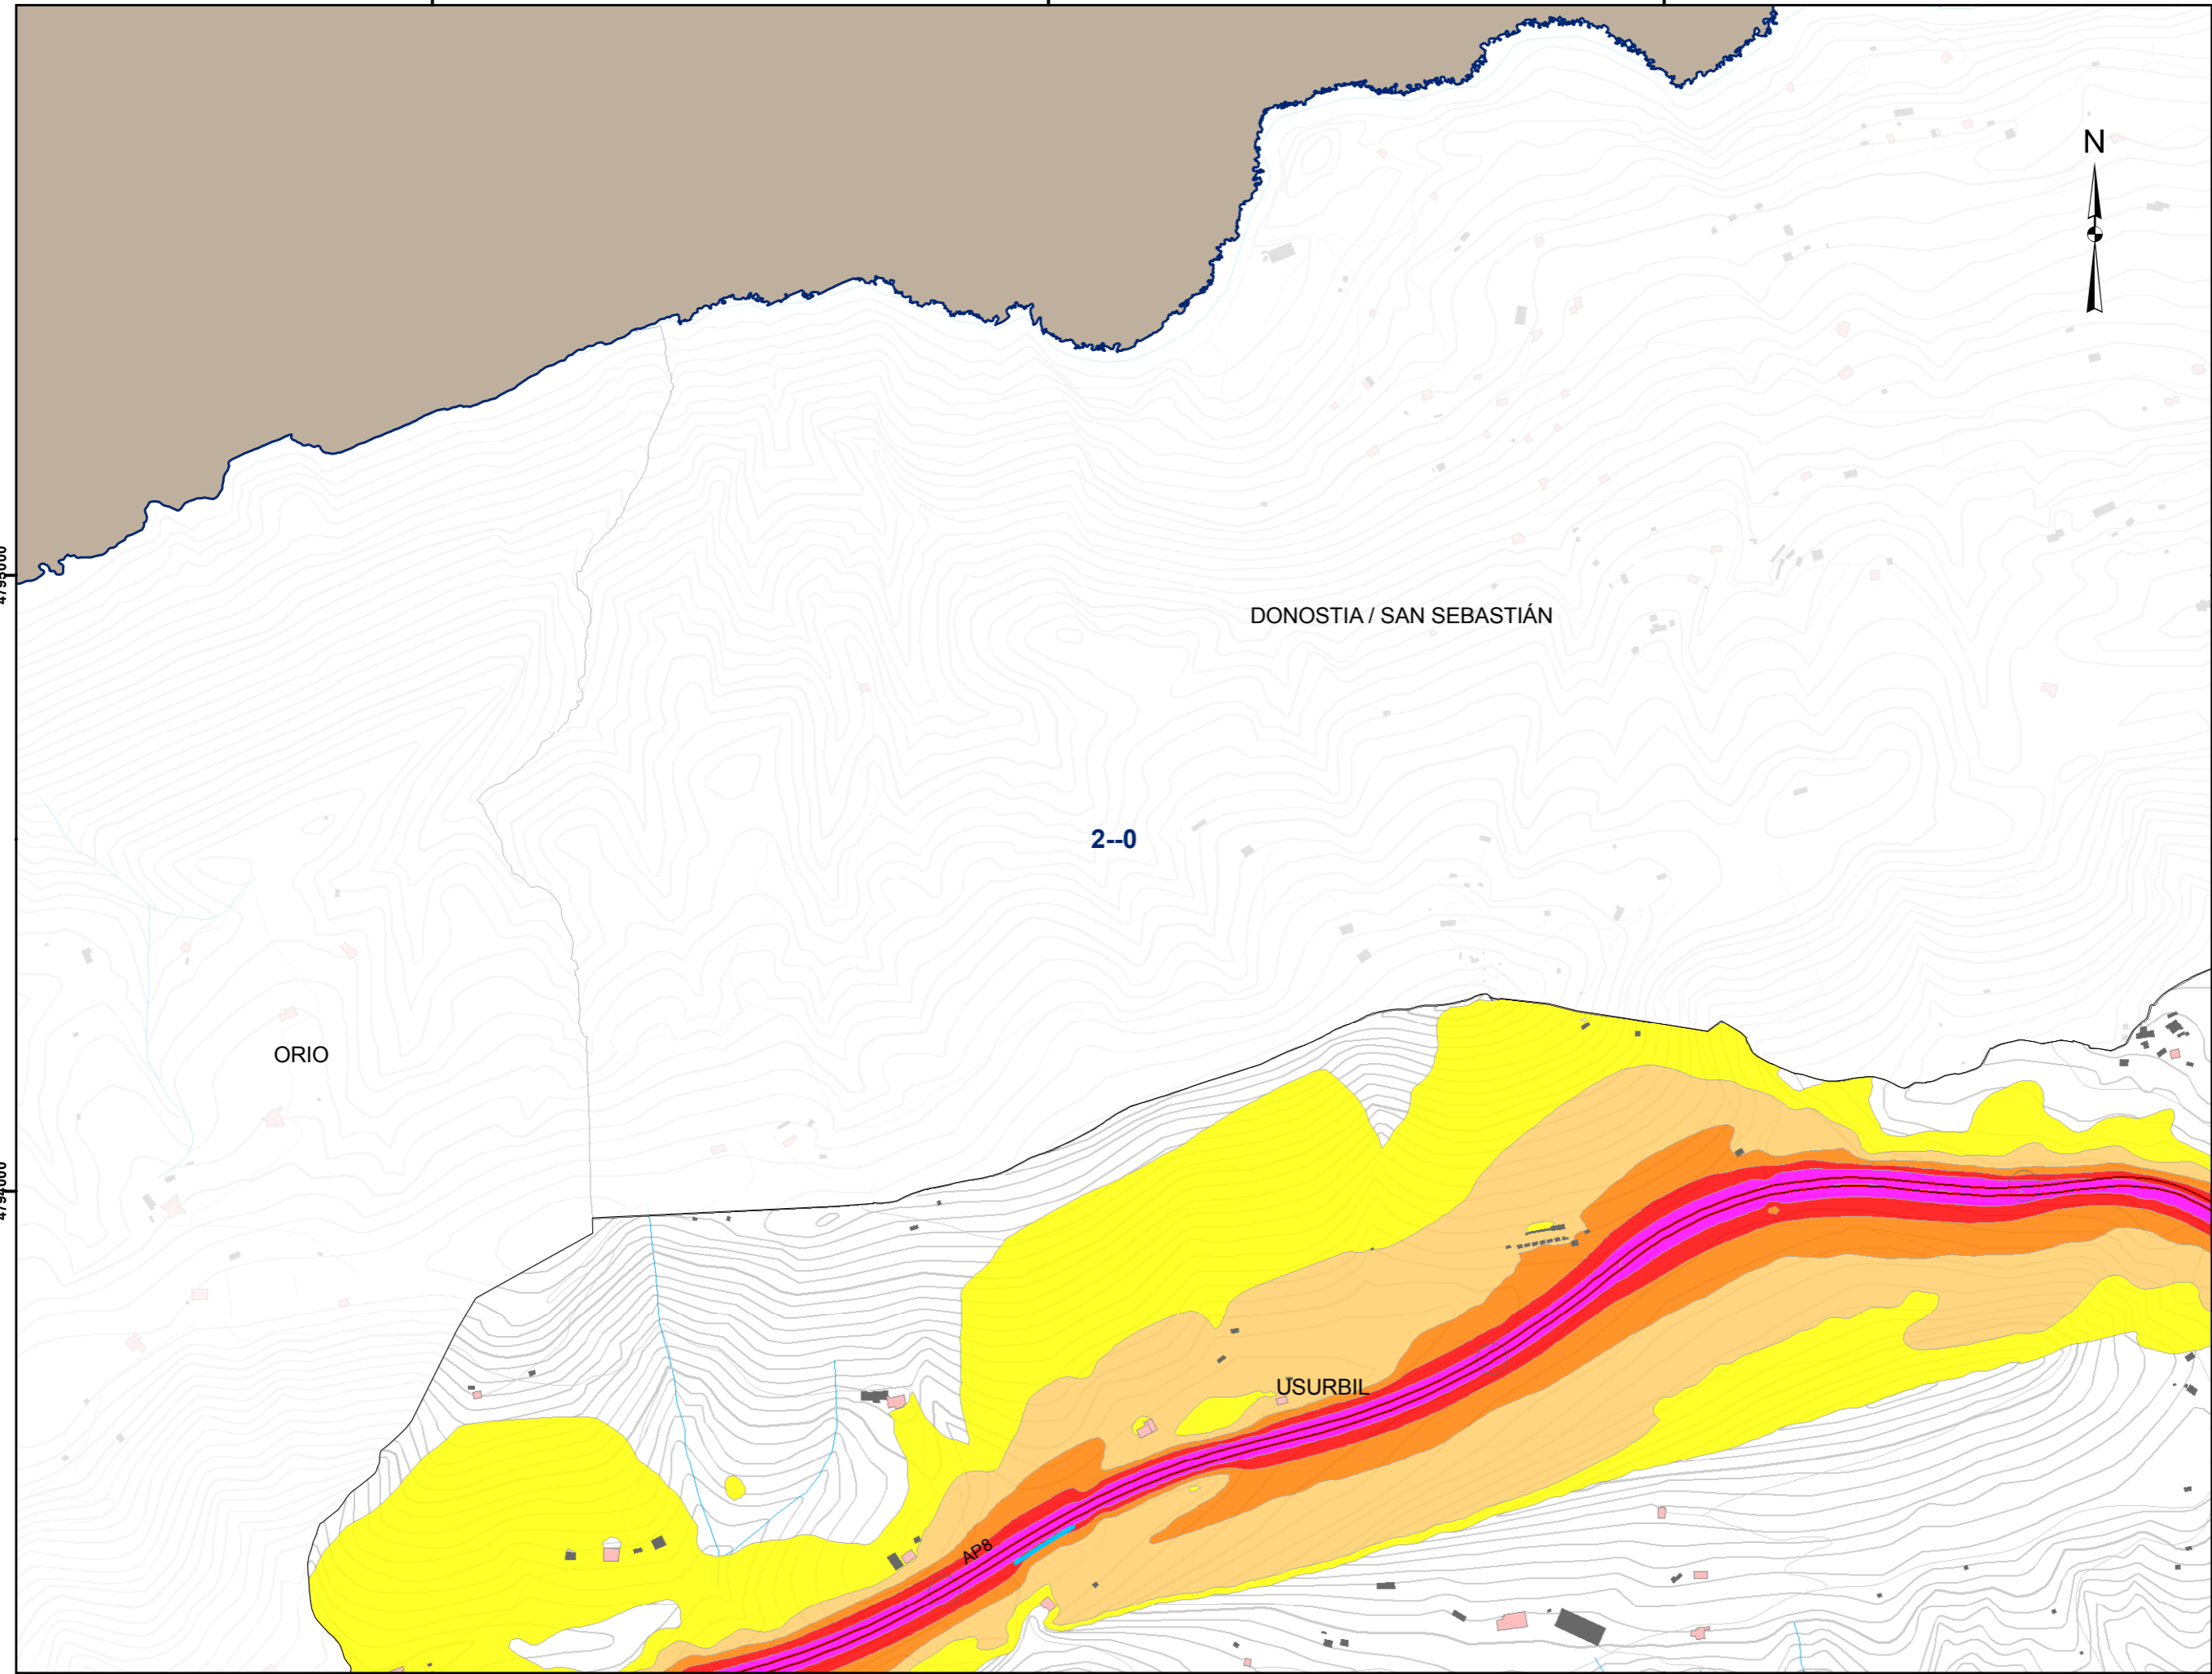

- Zarata-mailak dB(A)  
Niveles Sonoros dB(A)**
- <math>< 55</math>
  - 55 - 59
  - 60 - 64
  - 65 - 69
  - 70 - 74
  - > 75
- ADMINISTRATIO MUGAK  
LÍMITES ADMINISTRATIVOS**
- BESTE LURRALDE BATZUK/  
OTROS TERRITORIOS
  - UDALERRIAK/MUNICIPIOS
- ERABILERAK  
USOS**
- ETXEGUNEA/RESIDENCIAL
  - SENSIBLEAK/SENSIBLES
  - BESTE ERABILERAK/OTROS USOS
- AZPIEGITURAK-ALDUNDIAREN SAREA  
INFRAESTRUCTURAS - RED FORAL**
- SARE GORRIA/RED ROJA
  - SARE LARANJA/RED NARANJA
  - SARE BERDEA/RED VERDE
  - SARE HORIA/RED AMARILLA
  - SARE GRISA/RED GRIS
- Pantaila akustikoak/Pantallas acusticas

**Zarata-mailak dB(A)  
Niveles Sonoros dB(A)**

- < 55
- 55 - 59
- 60 - 64
- 65 - 69
- 70 - 74
- > 75

**ADMINISTRAZIO MUGAK  
LÍMITES ADMINISTRATIVOS**

- BESTE LURRALDE BATZUK/  
OTROS TERRITORIOS
- UDALERRIAK/MUNICIPIOS

**ERABILERA  
USOS**

- ETXEGUNEA/RESIDENCIAL
- SENSIBLEAK/SENSIBLES
- BESTE ERABILERA KOTROS USOS

**AZPIEGITURAK-ALDUNDIAREN SAREA  
INFRAESTRUCTURAS - RED FORAL**

- SARE GORRIA/RED ROJA
- SARE LARANJA/RED NARANJA
- SARE BERDE/RED VERDE
- SARE HORIA/RED AMARILLA
- SARE GRISA/RED GRIS

**ERABILERA  
USOS**

- ETXEGUNEA/RESIDENCIAL
- SENSIBLEAK/SENSIBLES
- BESTE ERABILERA/KOTROS USOS

**AZPIEGITURAK-ALDUNDIAREN SAREA  
INFRAESTRUCTURAS - RED FORAL**

- SARE GORRIA/RED ROJA
- SARE LARANJA/RED NARANJA
- SARE BERDEA/RED VERDE
- SARE HORIA/RED AMARILLA
- SARE GRISA/RED GRIS