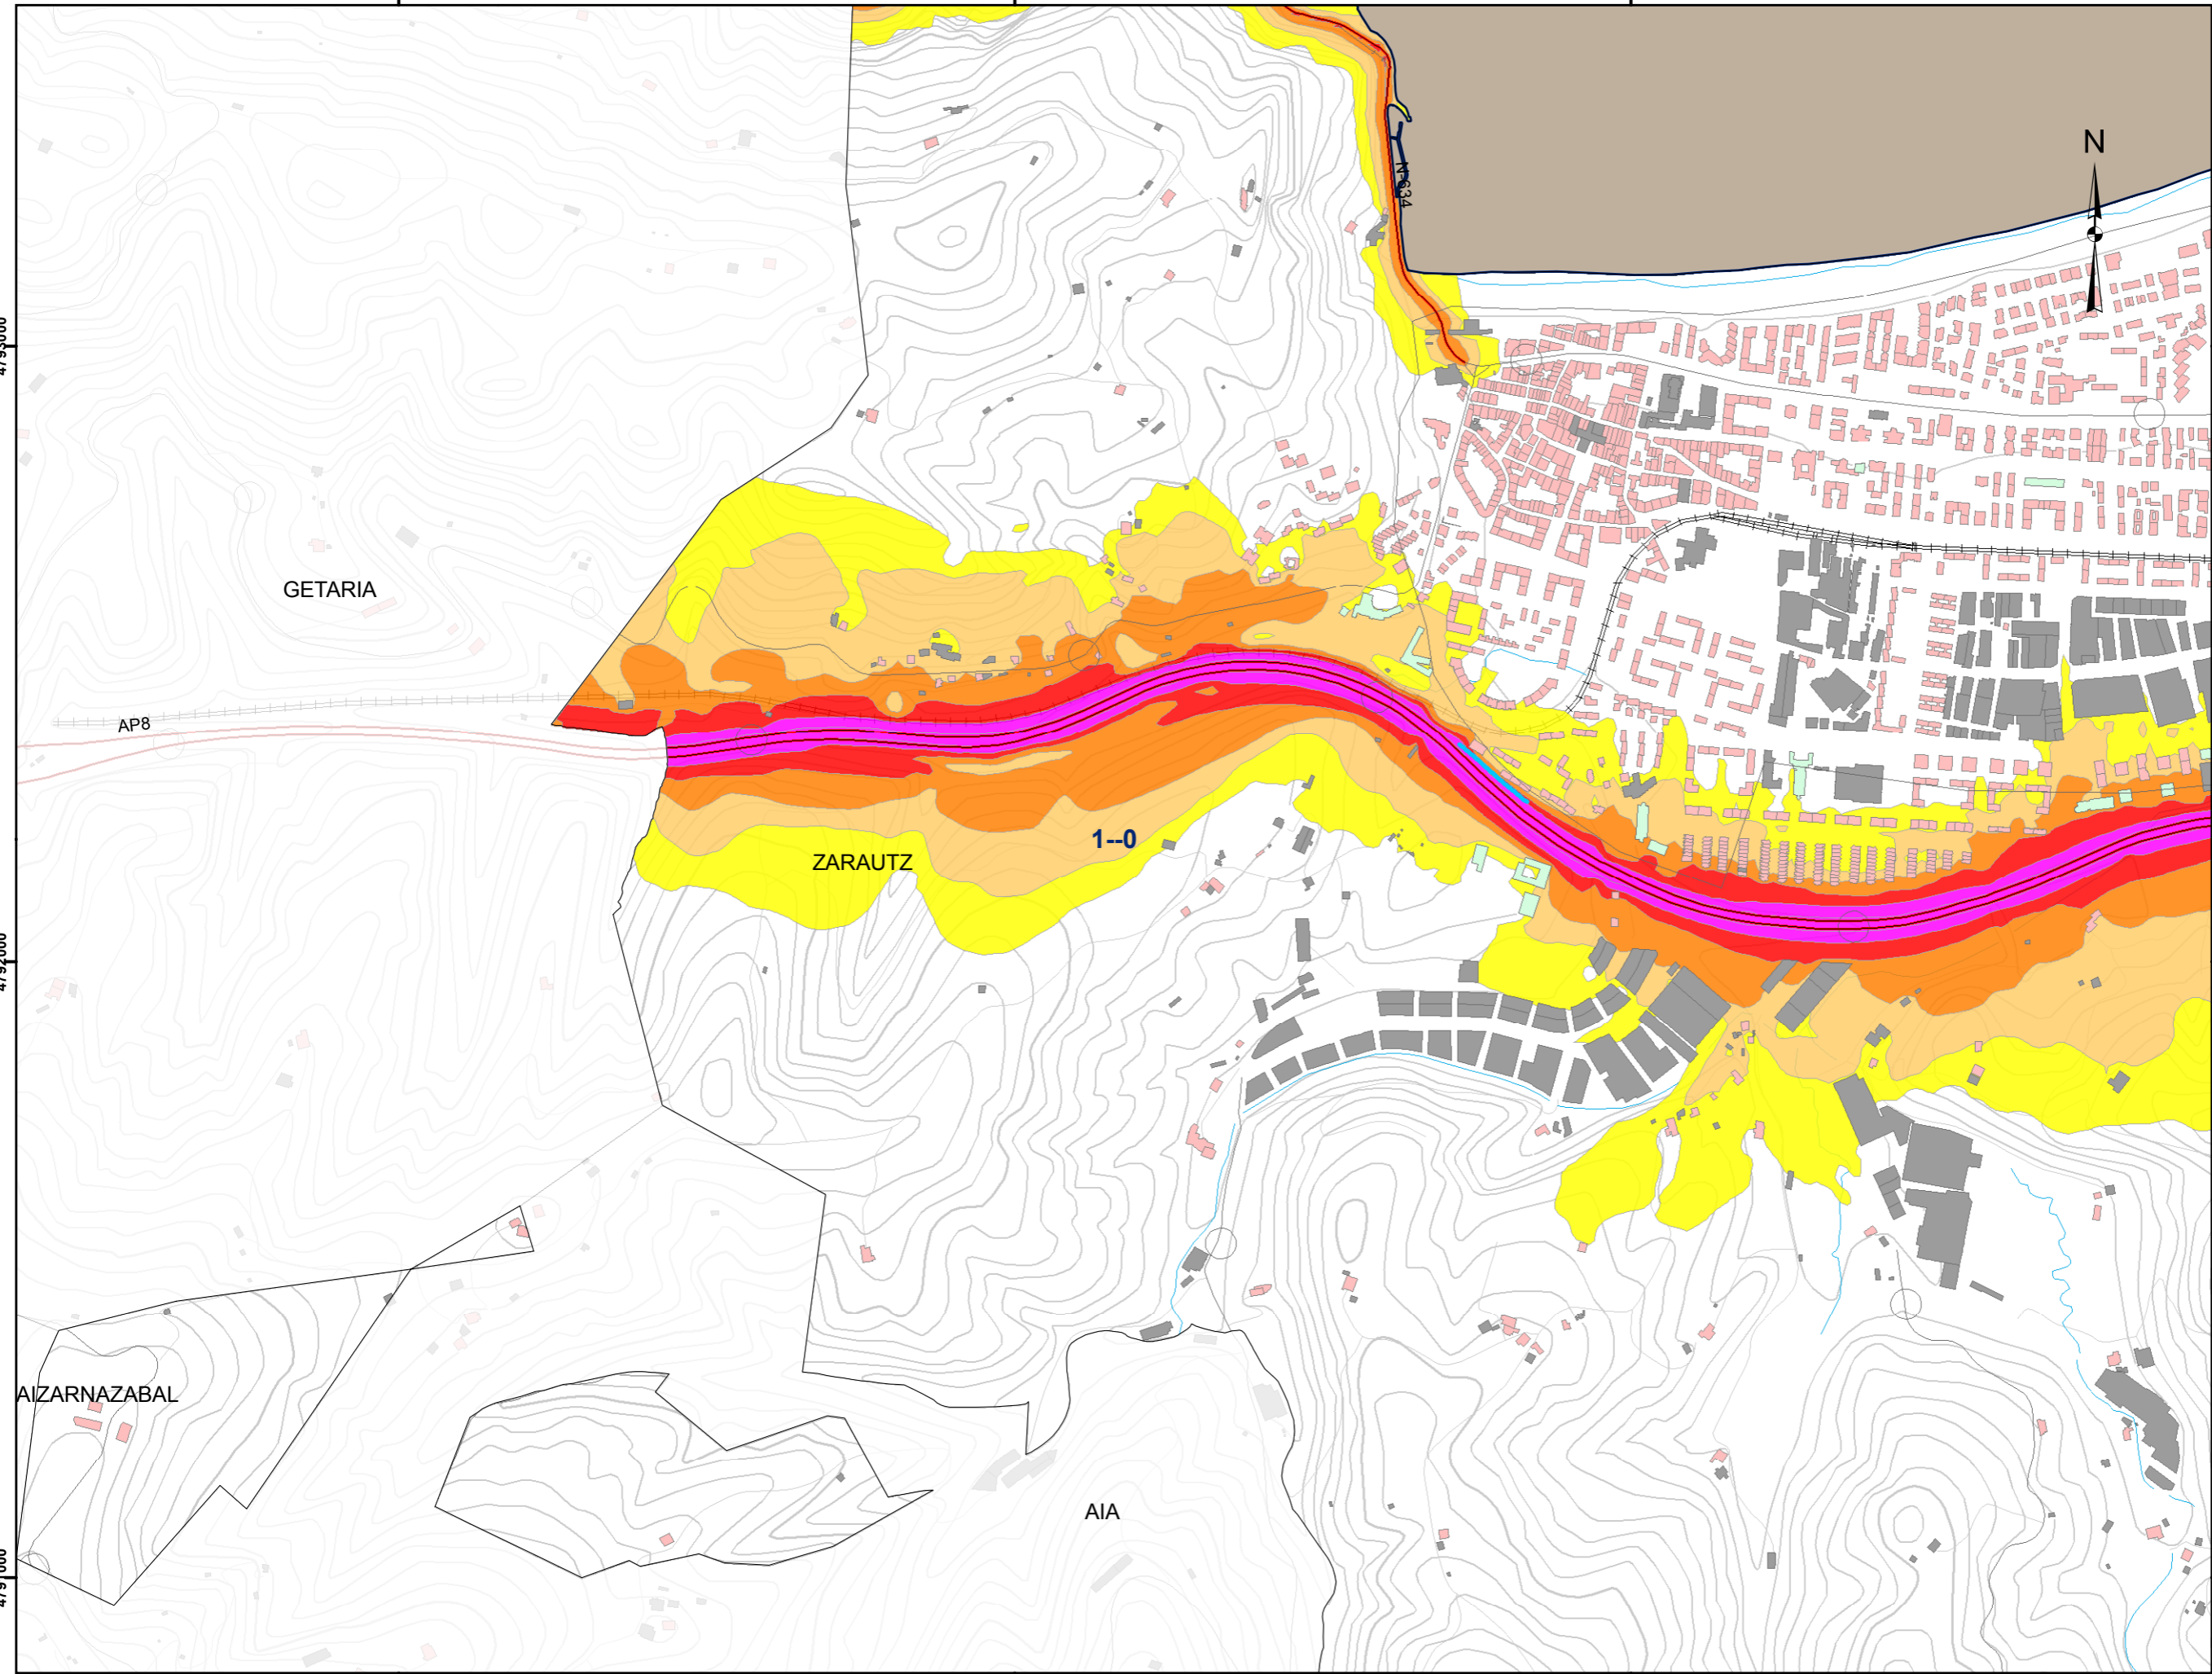

**Zarata-mailak dB(A)
Niveles Sonoros dB(A)**

**ADMINISTRATIO MUGAK
LÍMITES ADMINISTRATIVOS**

**ERABILERAK
USOS**

**AZPIGEGITURAK-ALDUNDIAREN SAREA
INFRAESTRUCTURAS - RED FORAL**

**Zarata-mailak dB(A)
Niveles Sonoros dB(A)**

**ADMINISTRATIO MUGAK
LÍMITES ADMINISTRATIVOS**

**ERABILERA
USOS**

**AZPIEGITURAK-ALDUNDIAREN SAREA
INFRAESTRUCTURAS - RED FORAL**

**Zarata-mailak dB(A)
Niveles Sonoros dB(A)**

- < 55
- 55 - 59
- 60 - 64
- 65 - 69
- 70 - 74
- > 75

**ADMINISTRAZIO MUGAK
LÍMITES ADMINISTRATIVOS**

- BESTE LURRALDE BATZUK/
OTROS TERRITORIOS
- UDALERRIAK/MUNICIPIOS

**ERABILERAK
USOS**

- SENSIBLEAK/SENSIBLES
- BESTE ERABILERAK/OTROS USOS
- ETXEGUNEA/RESIDENCIAL

**AZPIEGITURAK-ALDUNDIAREN SAREA
INFRAESTRUCTURAS - RED FORAL**

- SARE GORRIA/RED ROJA
- SARE LARANJA/RED NARANJA
- SARE BERDEA/RED VERDE
- SARE HORIA/RED AMARILLA
- SARE GRISA/RED GRIS

Pantaila akustikoak/Pantallas acusticas