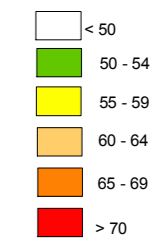

**Zarata-mailak dB(A)
Niveles Sonoros dB(A)**