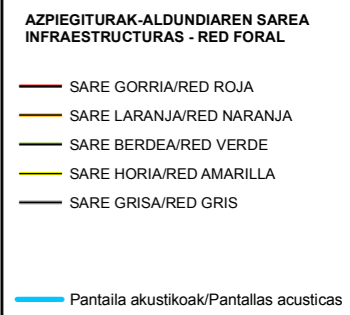

**Zarata-mailak dB(A)  
Niveles Sonoros dB(A)**

**ADMINISTRAZIO MUGAK  
LÍMITES ADMINISTRATIVOS**

**ERABILERAK  
USOS**

**AZPIEGITURAK-ALDUNDIAREN SAREA  
INFRAESTRUCTURAS - RED FORAL**

**Zarata-mailak dB(A)**  
**Niveles Sonoros dB(A)**

- < 55
- 55 - 59
- 60 - 64
- 65 - 69
- 70 - 74
- > 75

**ADMINISTRAZIO MUGAK**  
**LÍMITES ADMINISTRATIVOS**

- BESTE LURRALDE BATZUK/  
OTROS TERRITORIOS
- UDALERRIAK/MUNICIPIOS

**ERABILERAK**  
**USOS**

- SENSIBLEAK/SENSIBLES
- BESTE ERABILERAK/OTROS USOS
- ETXEGUNEA/RESIDENCIAL

**AZPIEGITURAK-ALDUNDIAREN SAREA**  
**INFRAESTRUCTURAS - RED FORAL**

- SARE GORRIA/RED ROJA
- SARE LARANJA/RED NARANJA
- SARE BERDEA/RED VERDE
- SARE HORIA/RED AMARILLA
- SARE GRISA/RED GRIS

Pantaila akustikoak/Pantallas acusticas