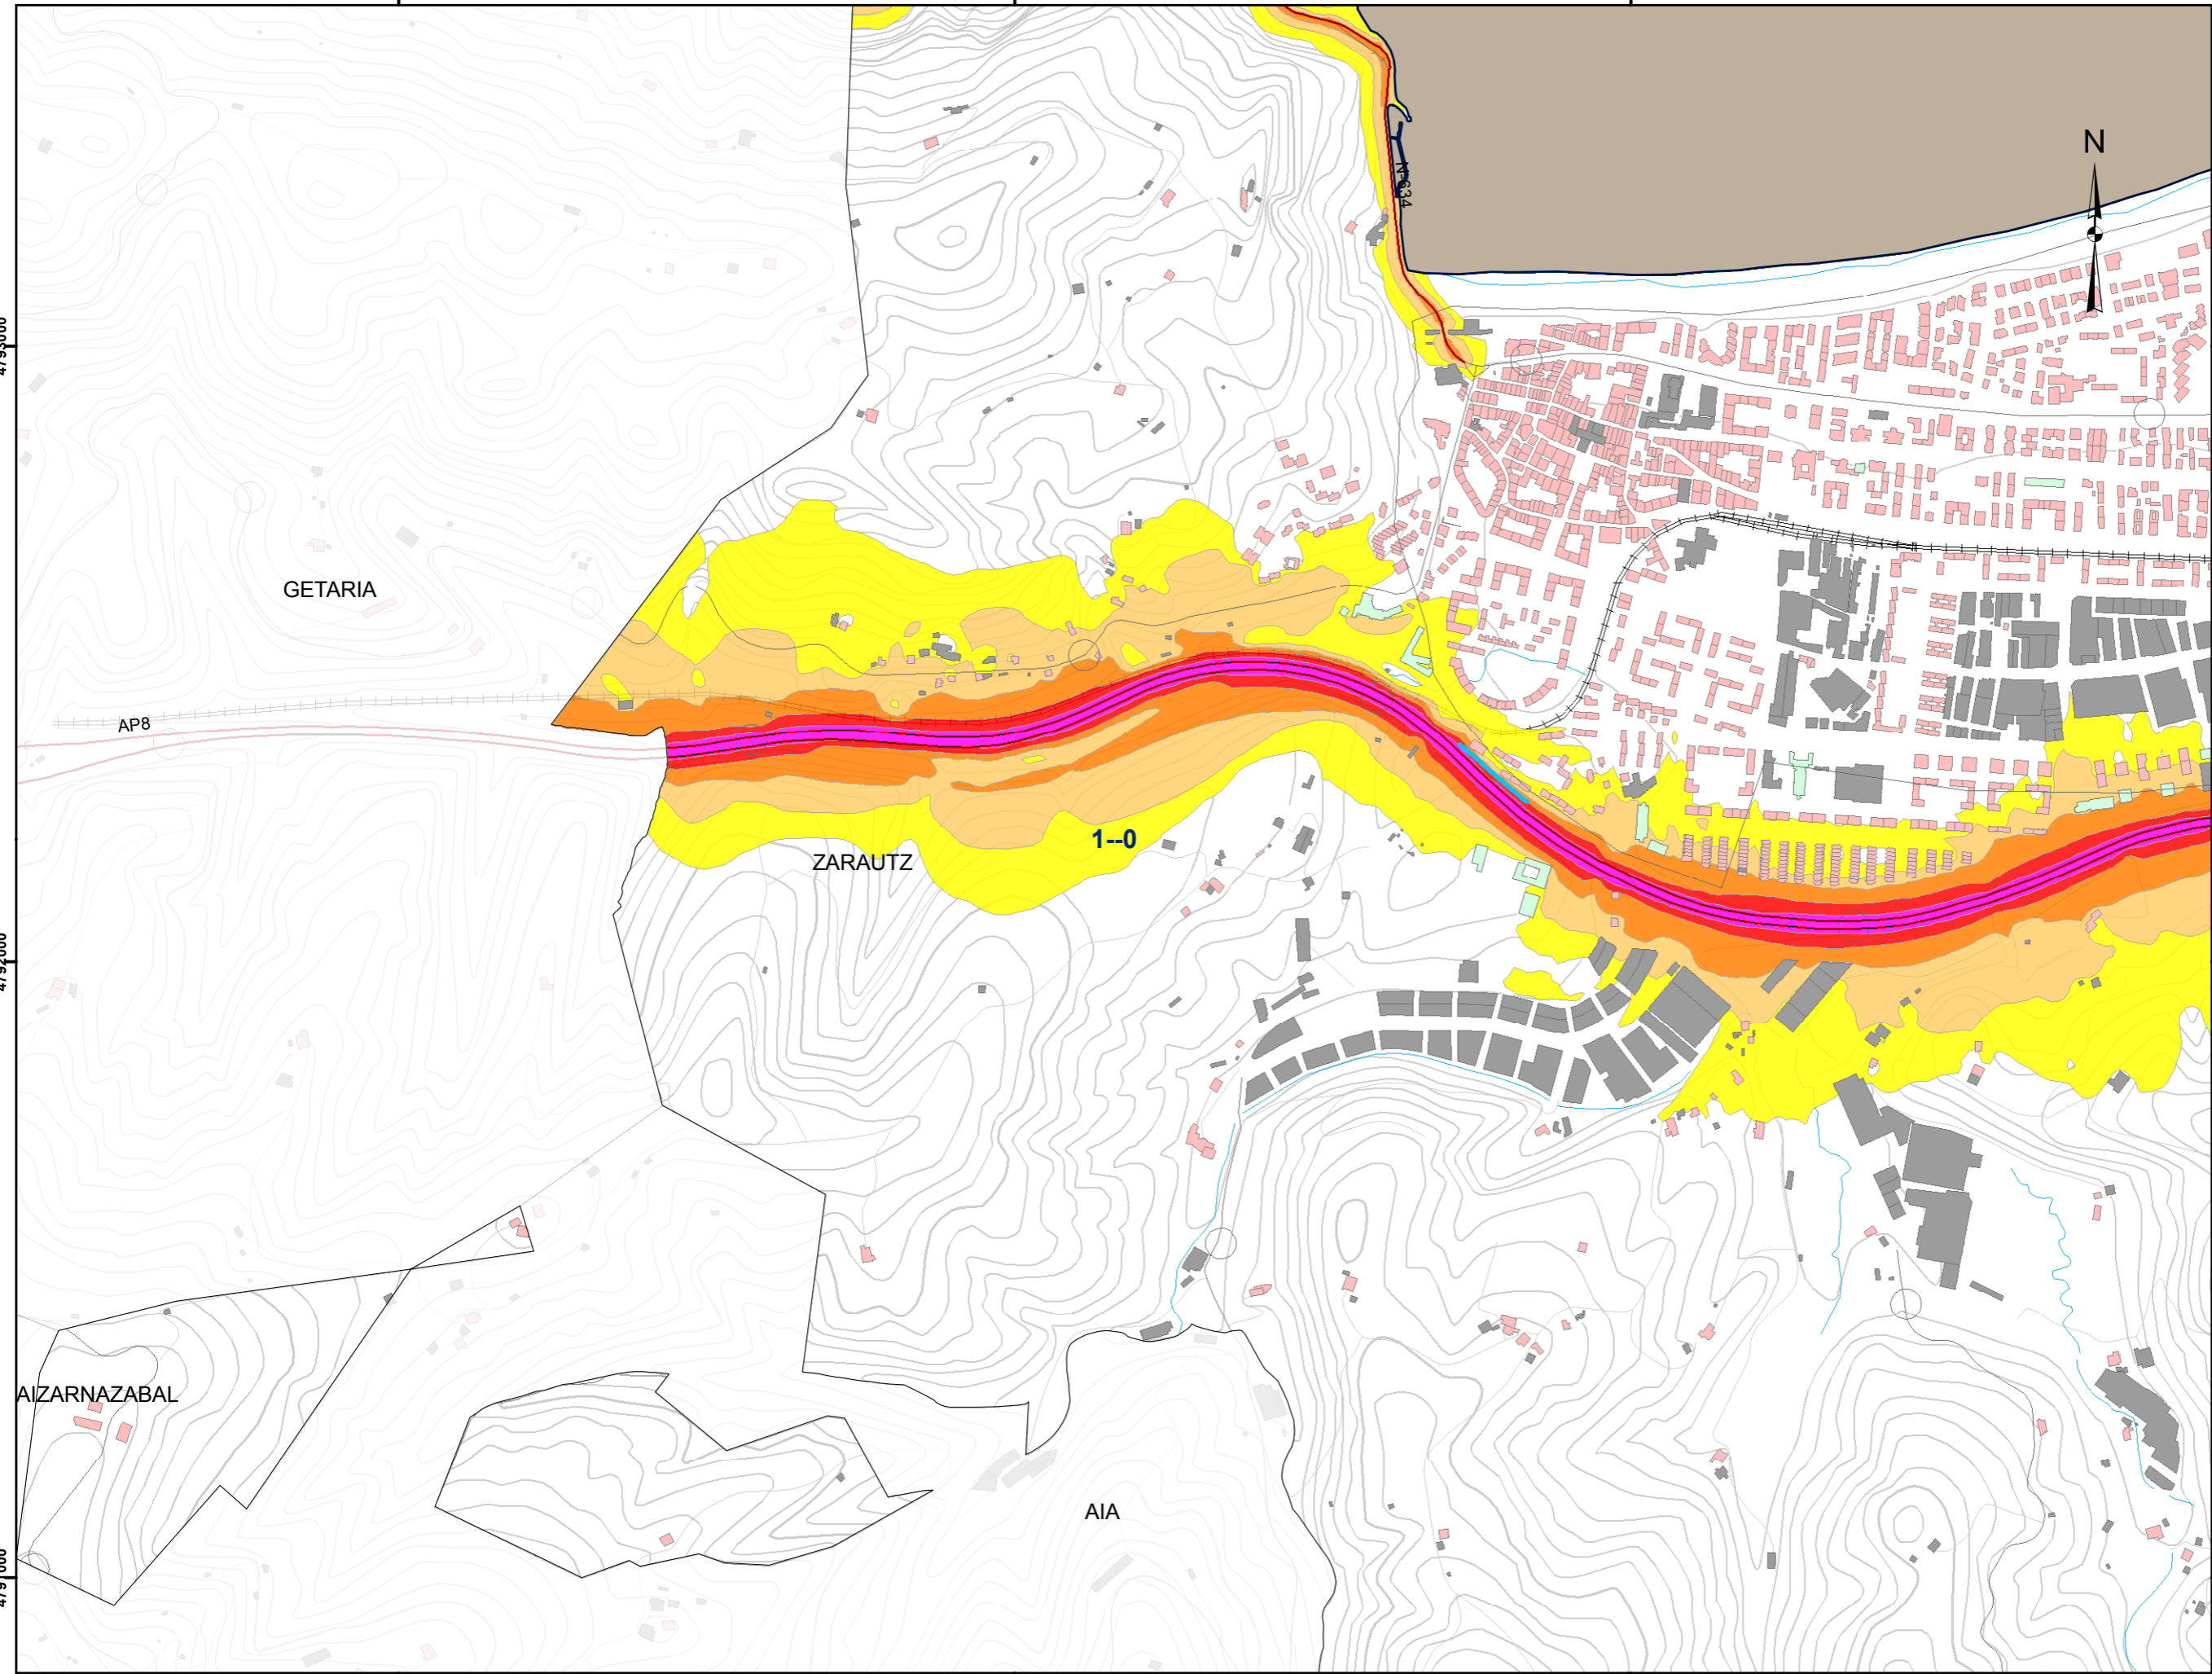

**Zarata-mailak dB(A)  
Niveles Sonoros dB(A)**

**ADMINISTRAZIO MUGAK  
LÍMITES ADMINISTRATIVOS**

**ERABILERAK  
USOS**

**AZPIEGITURAK-ALDUNDIAREN SAREA  
INFRAESTRUCTURAS - RED FORAL**

**Zarata-mailak dB(A)**  
**Niveles Sonoros dB(A)**

- < 55
- 55 - 59
- 60 - 64
- 65 - 69
- 70 - 74
- > 75

**ADMINISTRAZIO MUGAK**  
**LÍMITES ADMINISTRATIVOS**

- BESTE LURRALDE BATZUK/  
OTROS TERRITORIOS
- UDALERRIAK/MUNICIPIOS

**ERABILERAK**  
**USOS**

- SENSIBLEAK/SENSIBLES
- BESTE ERABILERAK/OTROS USOS
- ETXEGUNEA/RESIDENCIAL

**AZPIEGITURAK-ALDUNDIAREN SAREA**  
**INFRAESTRUCTURAS - RED FORAL**

- SARE GORRIA/RED ROJA
- SARE LARANJA/RED NARANJA
- SARE BERDEA/RED VERDE
- SARE HORIA/RED AMARILLA
- SARE GRISA/RED GRIS

Pantaila akustikoak/Pantallas acusticas