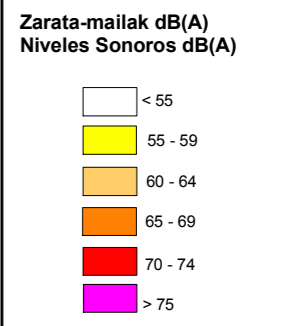

**Zarata-mailak dB(A)  
Niveles Sonoros dB(A)**

**ADMINISTRAZIO MUGAK  
LÍMITES ADMINISTRATIVOS**

**ERABILERAK  
USOS**

**AZPIEGITURAK-ALDUNDIAREN SAREA  
INFRAESTRUCTURAS - RED FORAL**

**Zarata-mailak dB(A)**  
**Niveles Sonoros dB(A)**

- < 55
- 55 - 59
- 60 - 64
- 65 - 69
- 70 - 74
- > 75

**ADMINISTRAZIO MUGAK**  
**LÍMITES ADMINISTRATIVOS**

- BESTE LURRALDE BATZUK/  
OTROS TERRITORIOS
- UDALERRIAK/MUNICIPIOS

**ERABILERAK**  
**USOS**

- SENSIBLEAK/SENSIBLES
- BESTE ERABILERAK/OTROS USOS
- ETXEGUNEA/RESIDENCIAL

**AZPIEGITURAK-ALDUNDIAREN SAREA**  
**INFRAESTRUCTURAS - RED FORAL**

- SARE GORRIA/RED ROJA
- SARE LARANJA/RED NARANJA
- SARE BERDEA/RED VERDE
- SARE HORIA/RED AMARILLA
- SARE GRISA/RED GRIS

Pantaila akustikoak/Pantallas acusticas