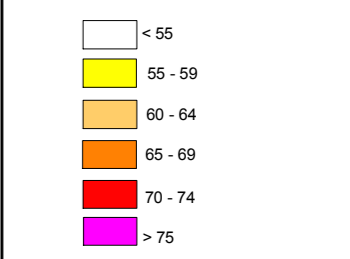

**Zarata-mailak dB(A)  
Niveles Sonoros dB(A)**

**ADMINISTRAZIO MUGAK  
LÍMITES ADMINISTRATIVOS**

**ERABILERAK  
USOS**

**AZPIEGITURAK-ALDUNDIAREN SAREA  
INFRAESTRUCTURAS - RED FORAL**

**Zarata-mailak dB(A)**  
**Niveles Sonoros dB(A)**

- < 55
- 55 - 59
- 60 - 64
- 65 - 69
- 70 - 74
- > 75

**ADMINISTRAZIO MUGAK**  
**LÍMITES ADMINISTRATIVOS**

- BESTE LURRALDE BATZUK/  
OTROS TERRITORIOS
- UDALERRIAK/MUNICIPIOS

**ERABILERAK**  
**USOS**

- SENSIBLEAK/SENSIBLES
- BESTE ERABILERAK/OTROS USOS
- ETXEGUNEA/RESIDENCIAL

**AZPIEGITURAK-ALDUNDIAREN SAREA**  
**INFRAESTRUCTURAS - RED FORAL**

- SARE GORRIA/RED ROJA
- SARE LARANJA/RED NARANJA
- SARE BERDEA/RED VERDE
- SARE HORIA/RED AMARILLA
- SARE GRISA/RED GRIS

Pantaila akustikoak/Pantallas acusticas