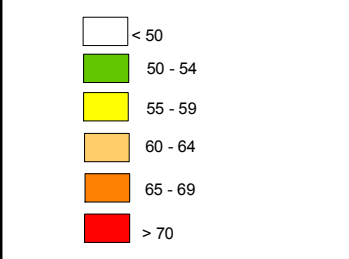

**Zarata-mailak dB(A)
Niveles Sonoros dB(A)**