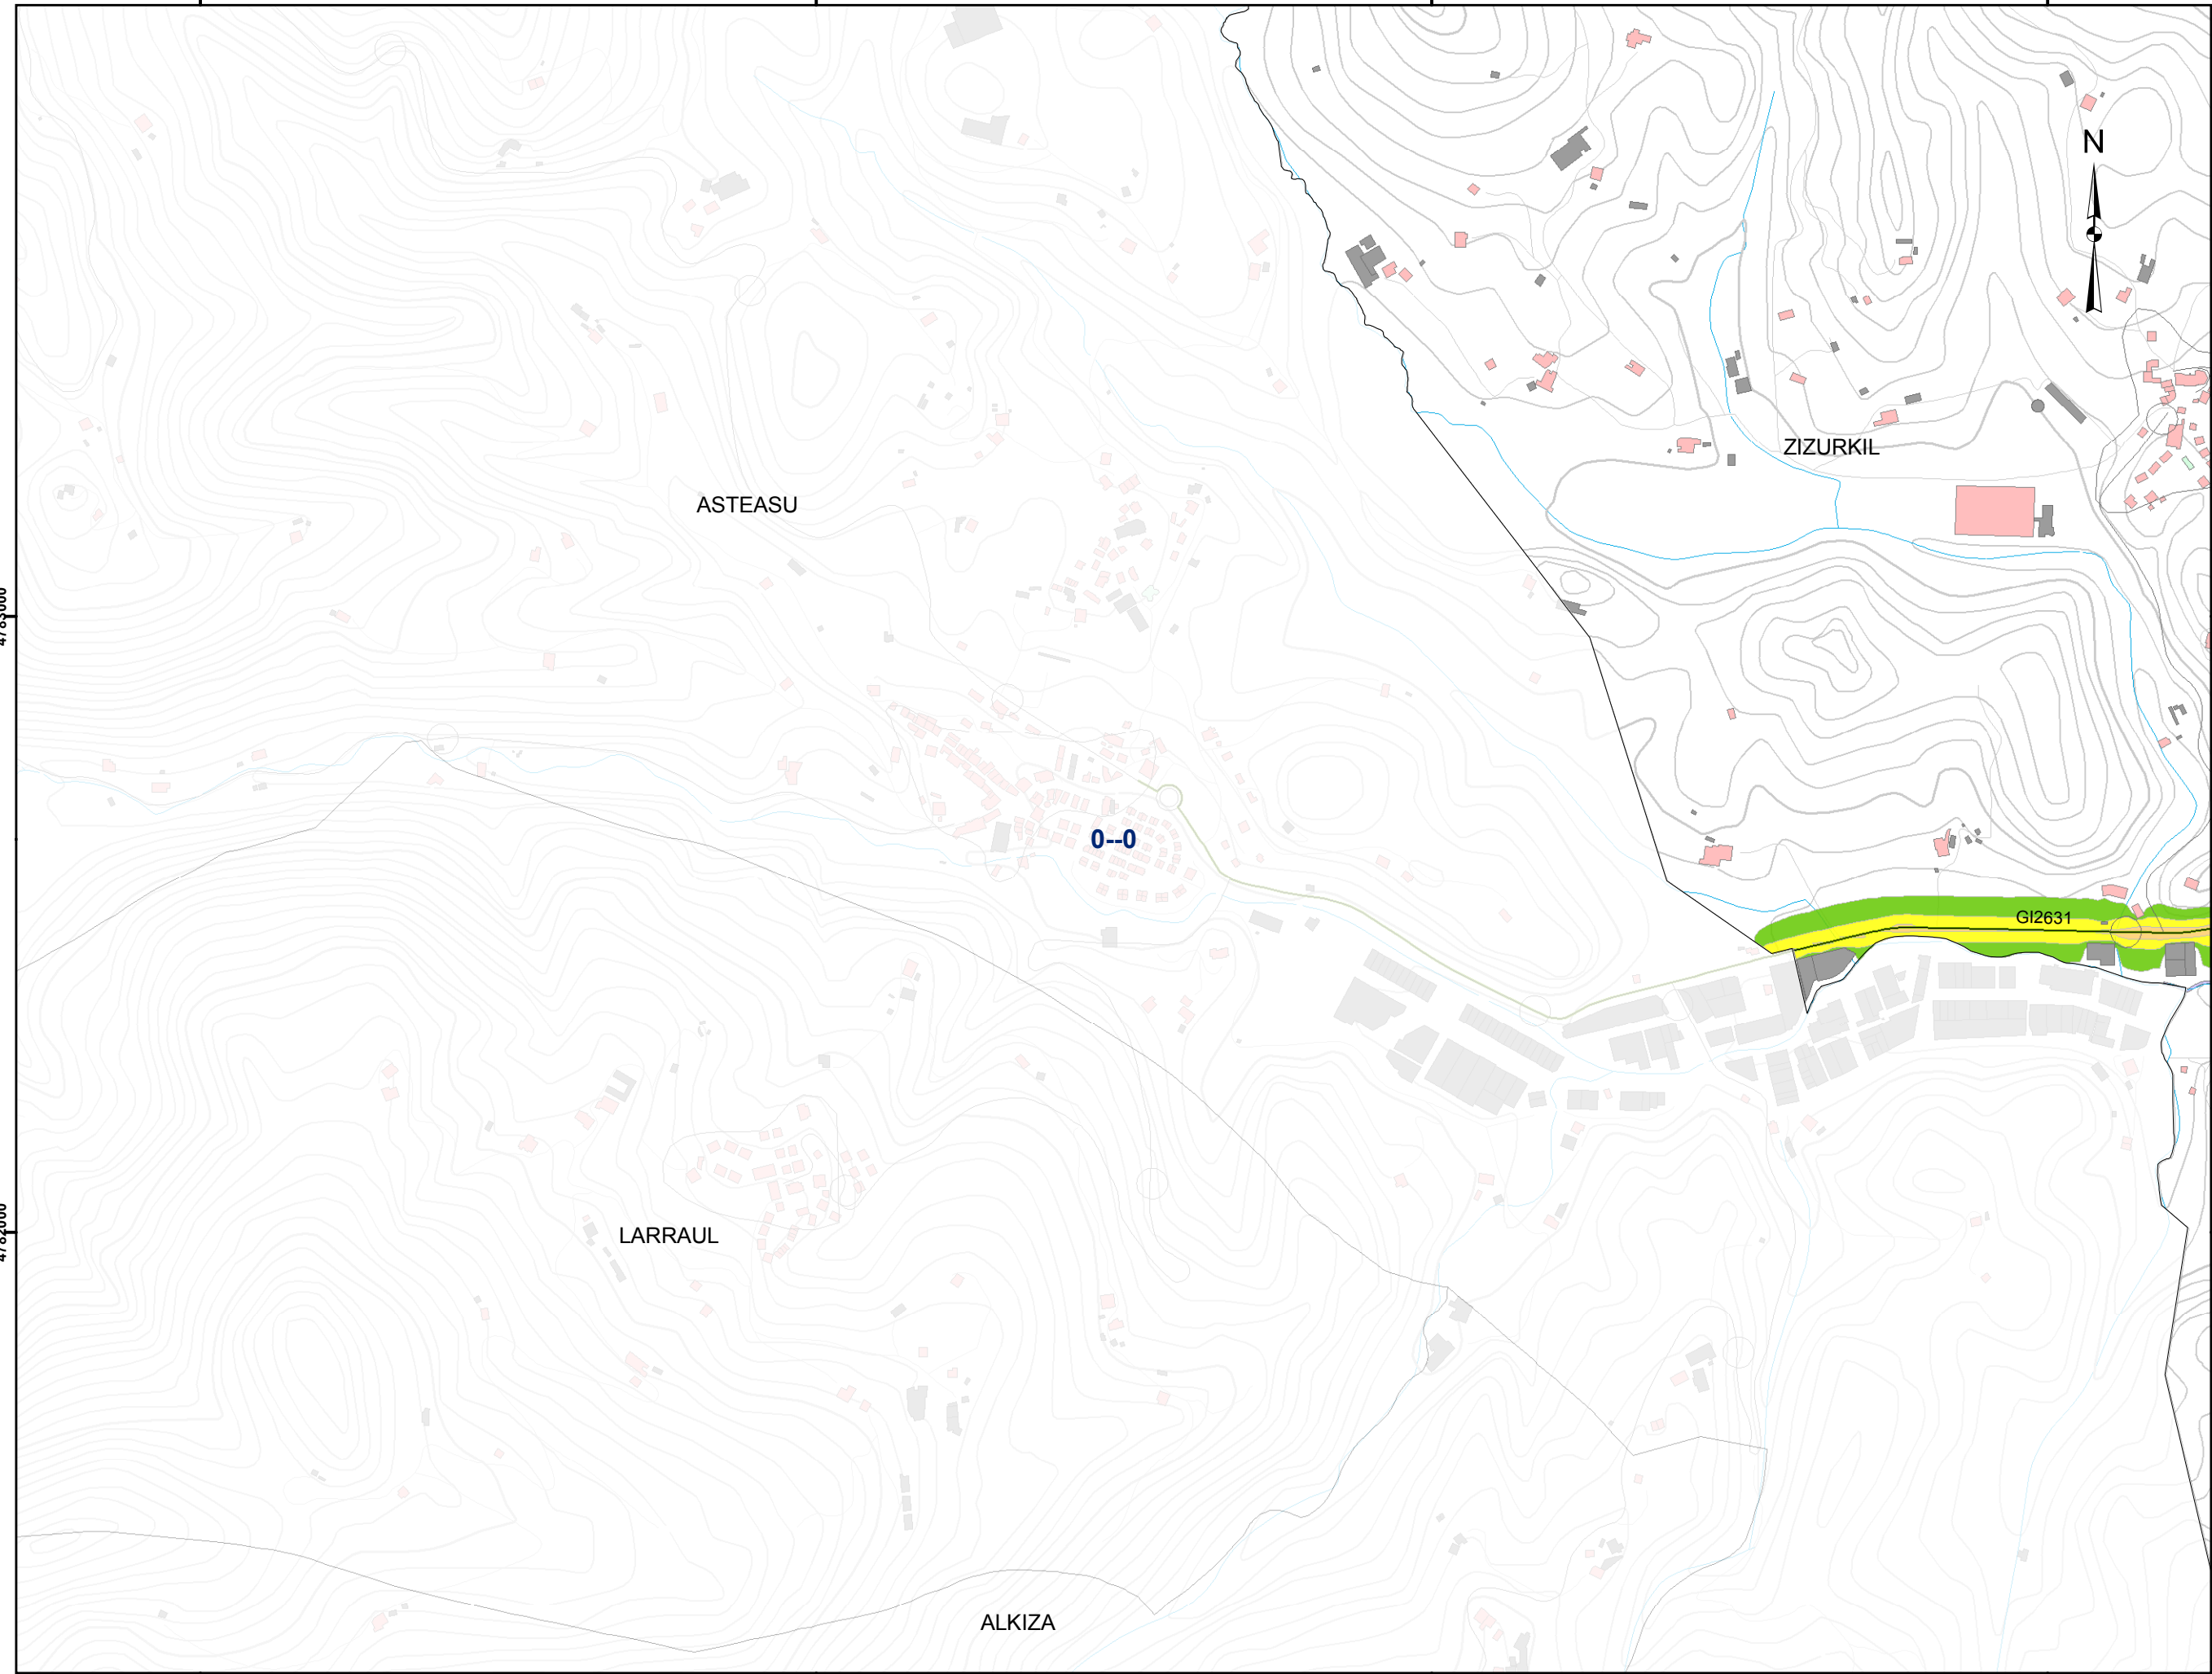

**Zarata-mailak dB(A)
Niveles Sonoros dB(A)**

**ADMINISTRATIO MUGAK
LÍMITES ADMINISTRATIVOS**

**ERABILERA
USOS**

**AZPIEGITURAK-ALDUNDIAREN SAREA
INFRAESTRUCTURAS - RED FORAL**