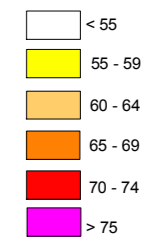

**Zarata-maillak dB(A)
Niveles Sonoros dB(A)**