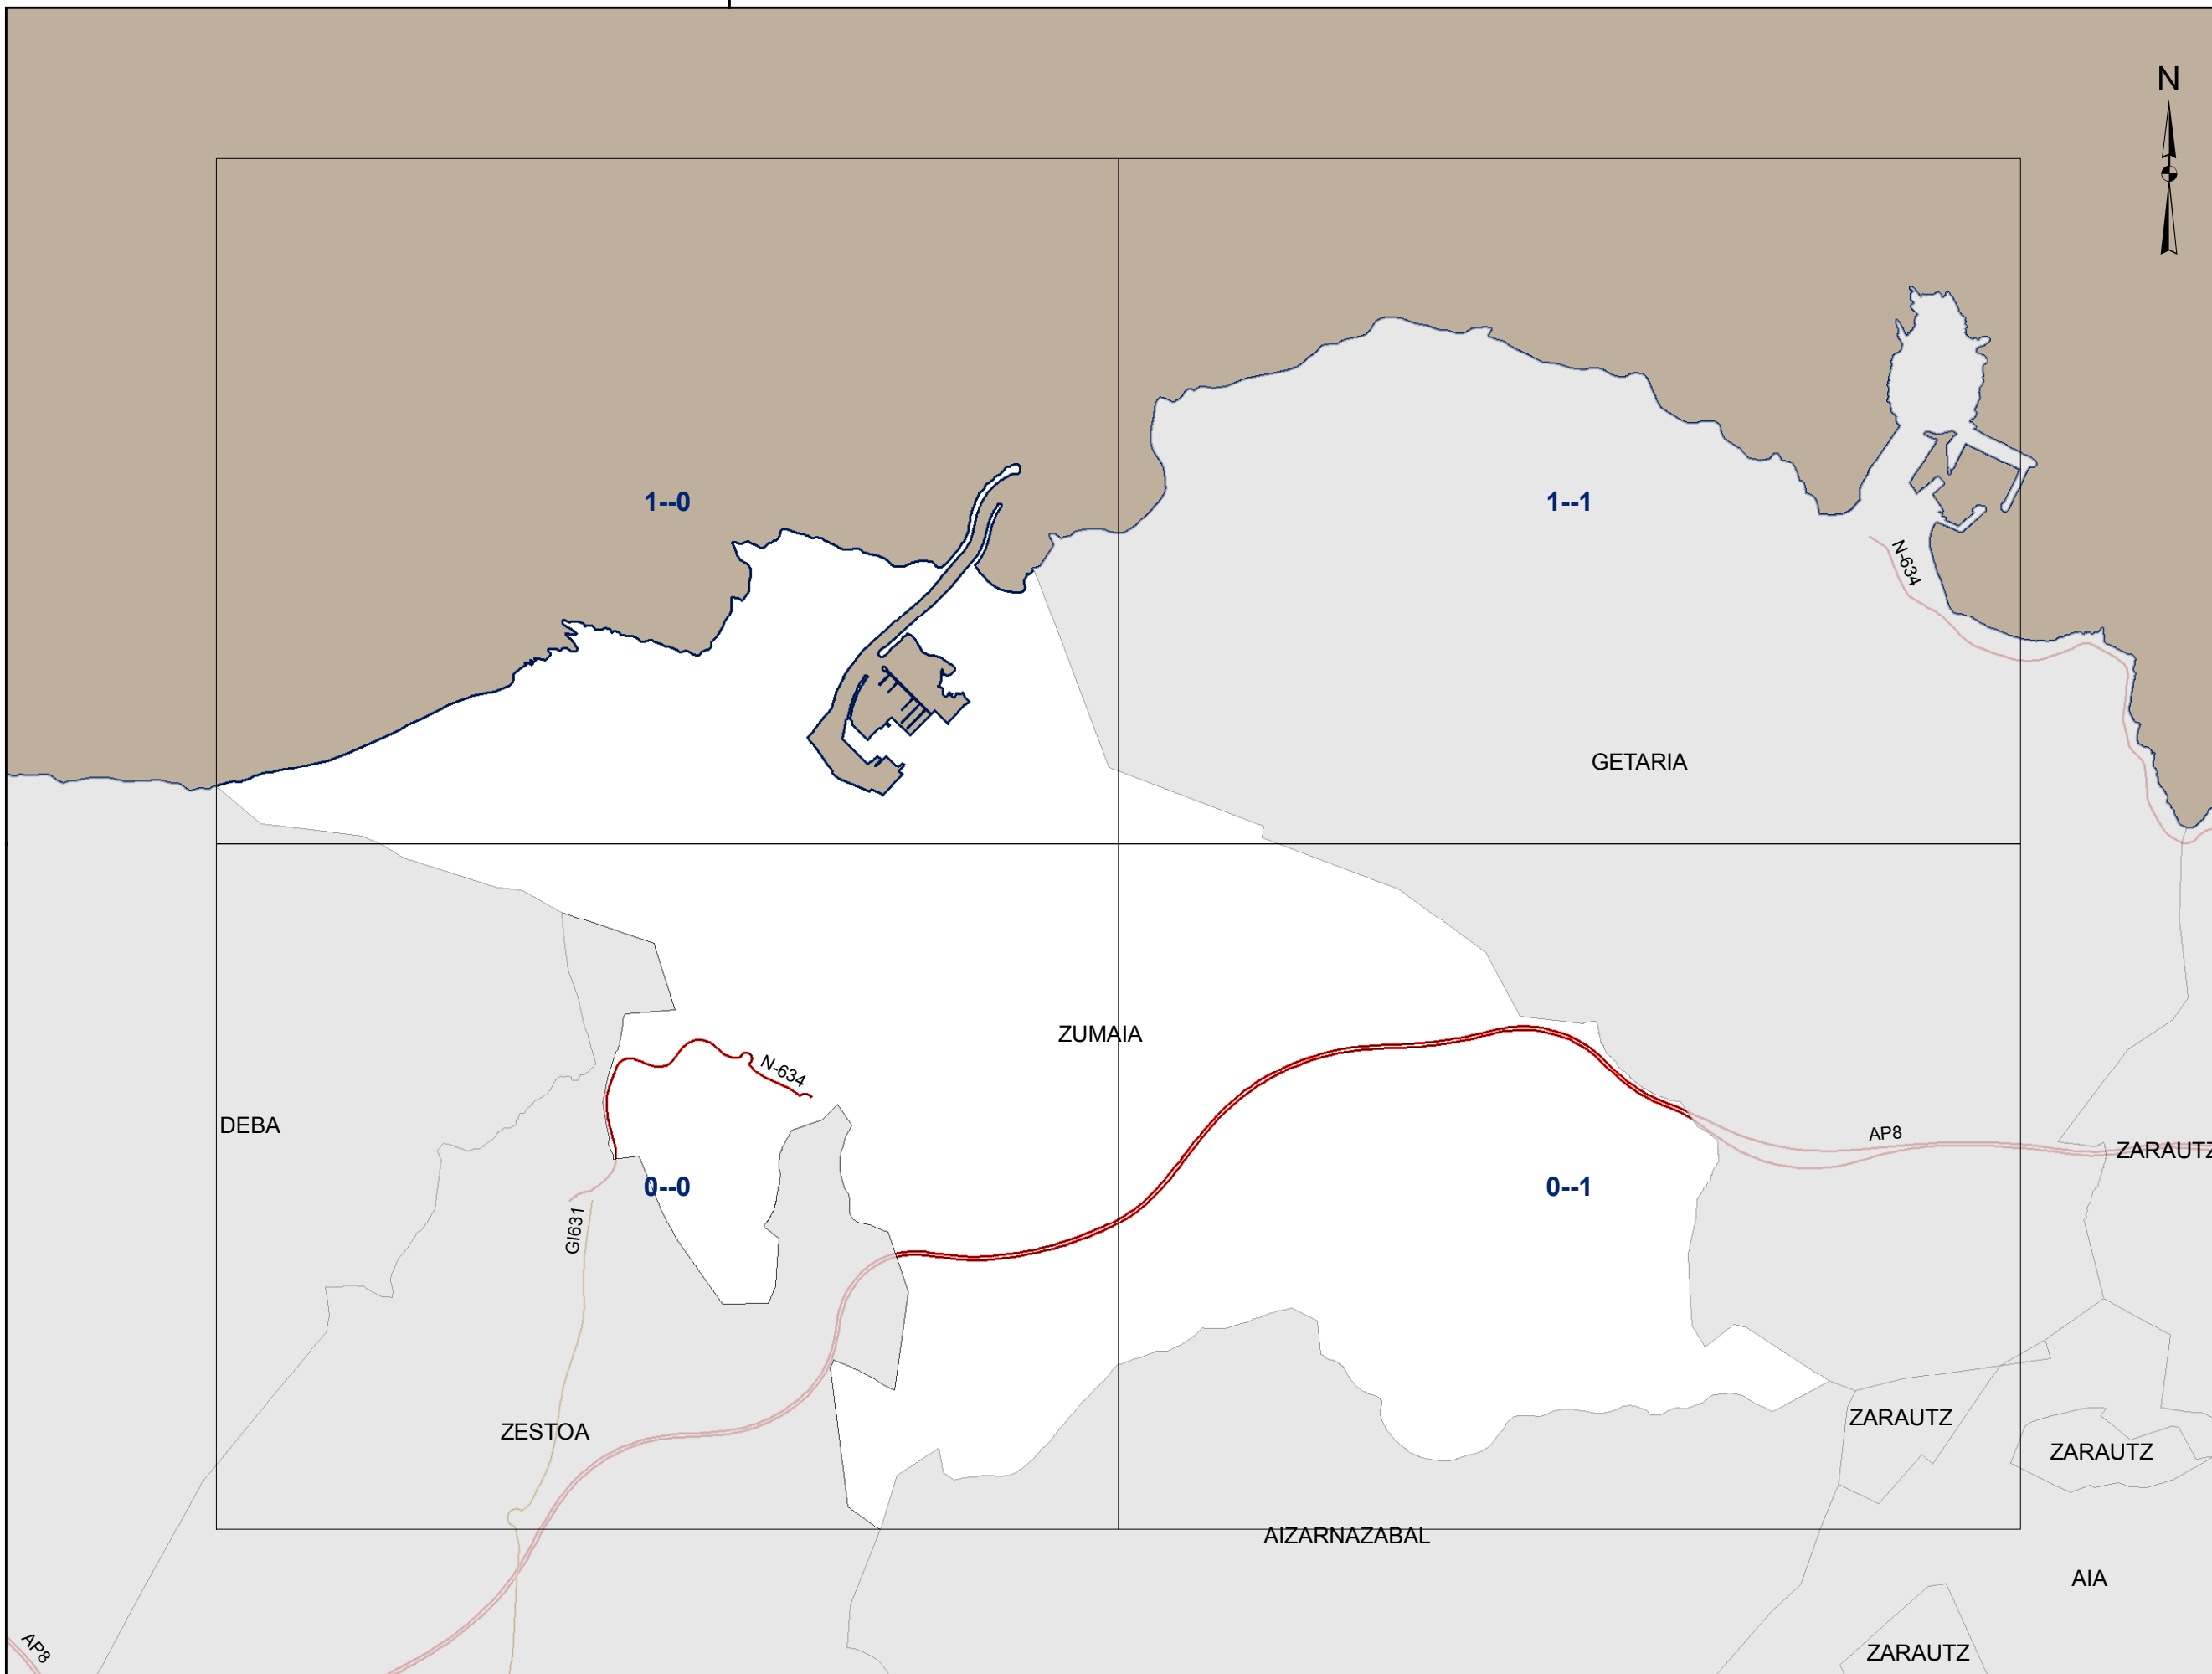

560000

**ADMINISTRATIO MUGAK
LÍMITES ADMINISTRATIVOS**

-  **BESTE LURRALDE BATZUK/
OTROS TERRITORIOS**
-  **UDALERRIAK/MUNICIPIOS**

**AZPIEGITURAK-ALDUNDIAREN SAREA
INFRAESTRUCTURAS - RED FORAL**

-  **SARE GORRIA/RED ROJA**
-  **SARE LARANJA/RED NARANJA**
-  **SARE BERDEA/RED VERDE**
-  **SARE HORIA/RED AMARILLA**
-  **SARE GRISA/RED GRIS**

560000