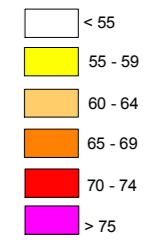

**Zarata-mailak dB(A)
Niveles Sonoros dB(A)**

**ADMINISTRATIO MUGAK
LÍMITES ADMINISTRATIVOS**

**ERABILERA
USOS**

**AZPIEGITURAK-ALDUNDIAREN SAREA
INFRAESTRUCTURAS - RED FORAL**

Pantaila akustikoak/Pantallas acusticas