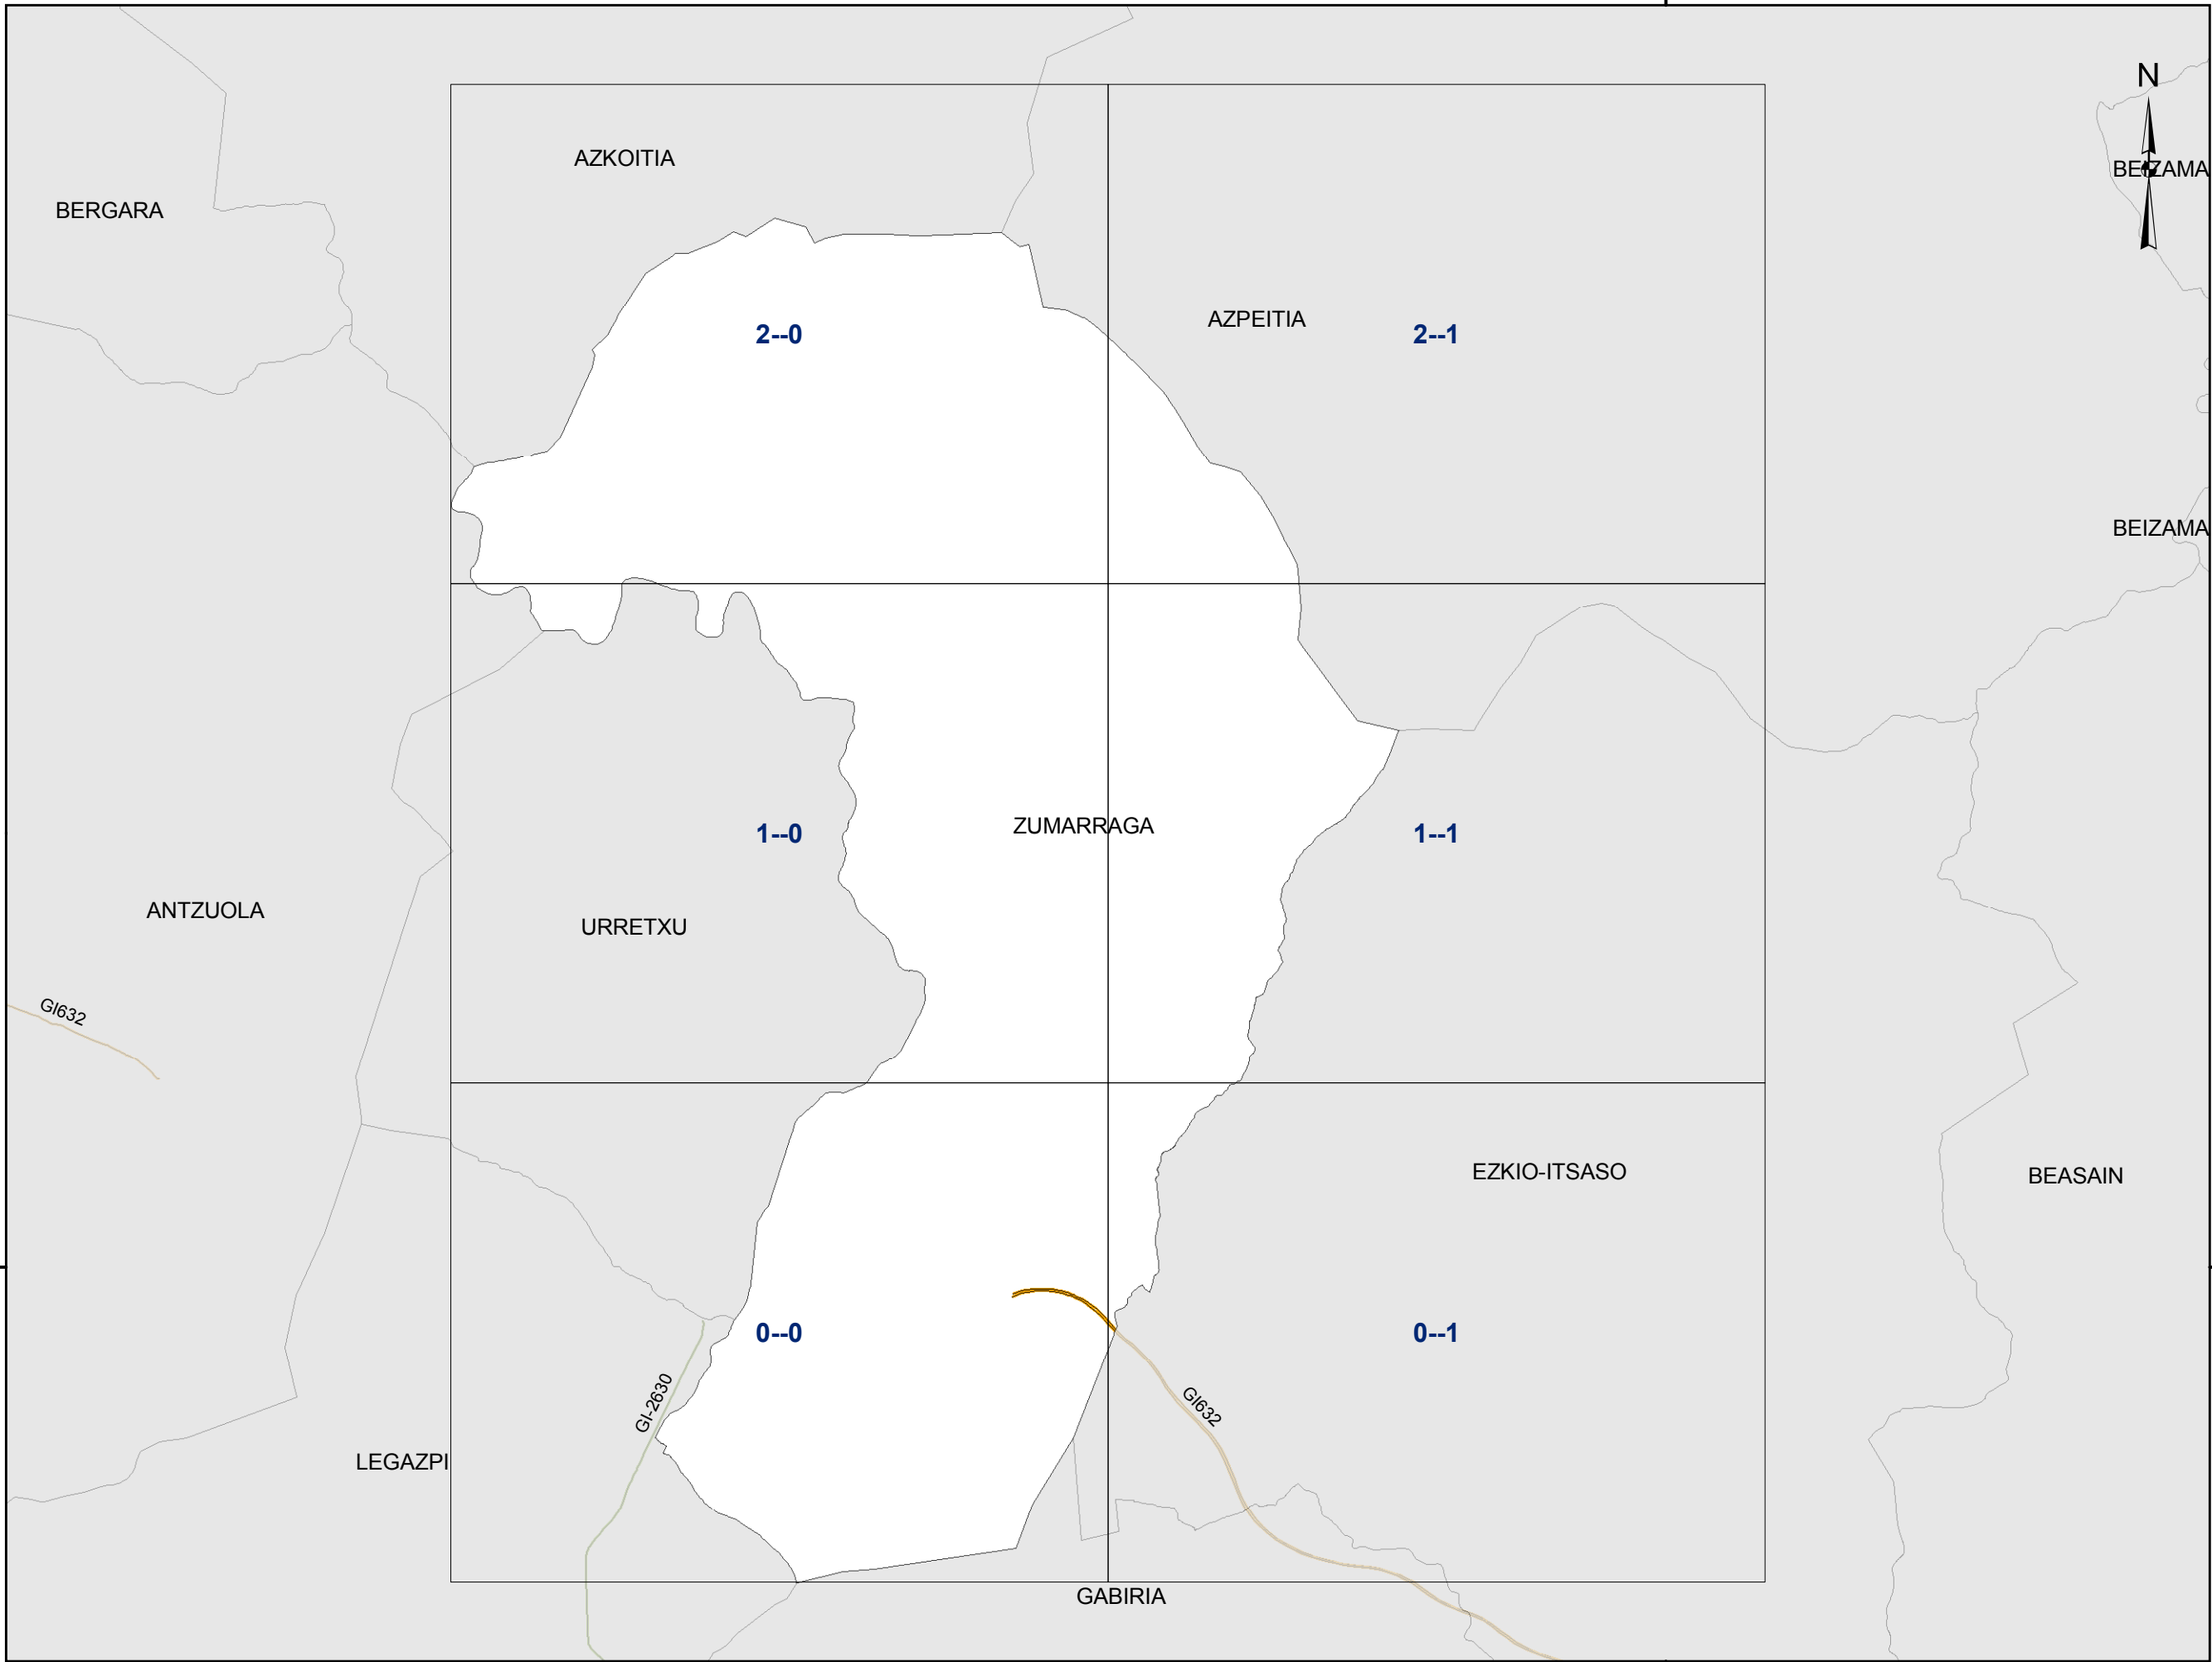

560000

**ADMINISTRATIO MUGAK  
LÍMITES ADMINISTRATIVOS**

- BESTE LURRALDE BATZUK/  
OTROS TERRITORIOS
- UDALERRIAK/MUNICIPIOS

**AZPIEGITURAK-ALDUNDIAREN SAREA  
INFRAESTRUCTURAS - RED FORAL**

- SARE GORRIA/RED ROJA
- SARE LARANJA/RED NARANJA
- SARE BERDEA/RED VERDE
- SARE HORIA/RED AMARILLA
- SARE GRISA/RED GRIS

4770000

4770000

560000