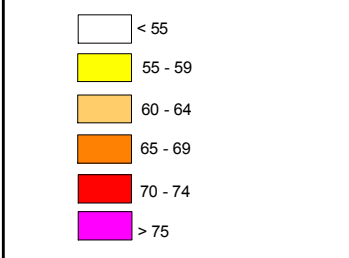

**Zarata-mailak dB(A)
Niveles Sonoros dB(A)**

**ADMINISTRAZIO MUGAK
LÍMITES ADMINISTRATIVOS**

**ERABILERA
USOS**

**AZPIEGITURAK-ALDUNDIAREN SAREA
INFRAESTRUCTURAS - RED FORAL**

576000

578000

580000

582000