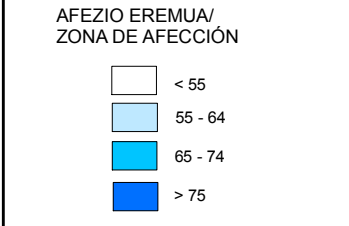

**Zarata-mailak dB(A)
Niveles Sonoros dB(A)**