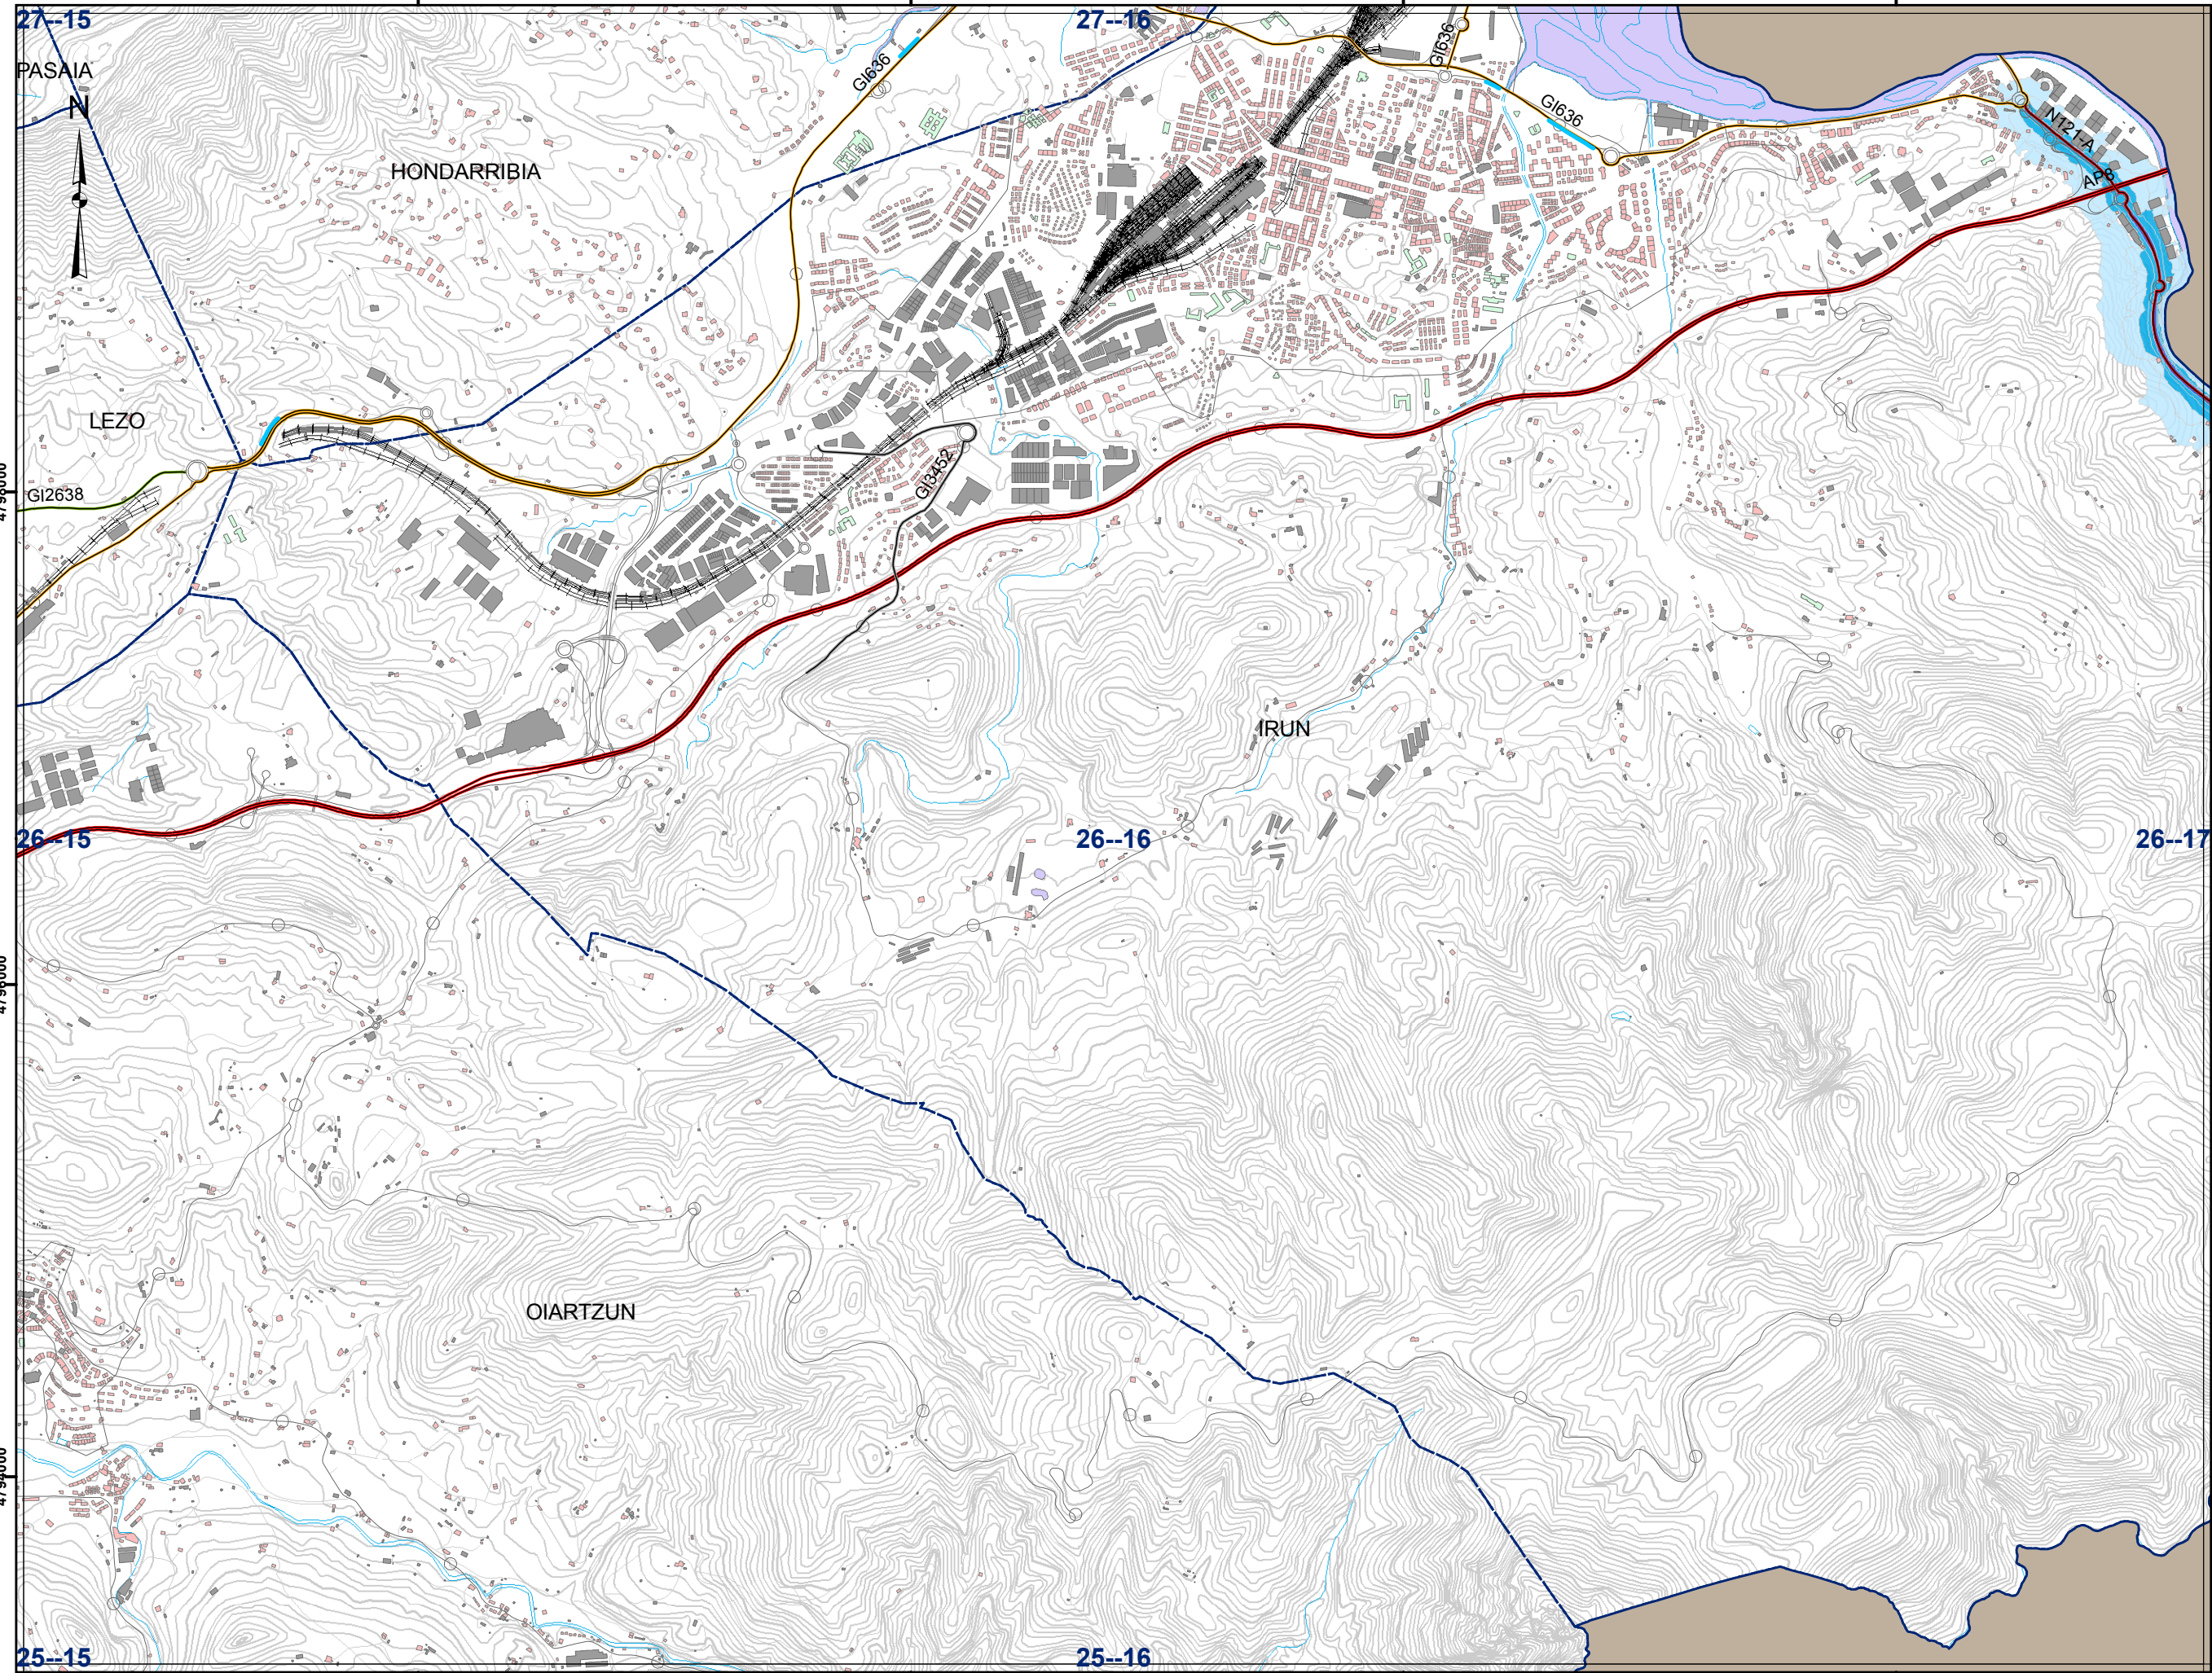

**Zarata-mailak dB(A)
Niveles Sonoros dB(A)**

**ADMINISTRAZIO MUGAK
LÍMITES ADMINISTRATIVOS**

**ERABILERA
USOS**

**AZPIEGITURAK-ALDUNDIAREN SAREA
INFRAESTRUCTURAS - RED FORAL**