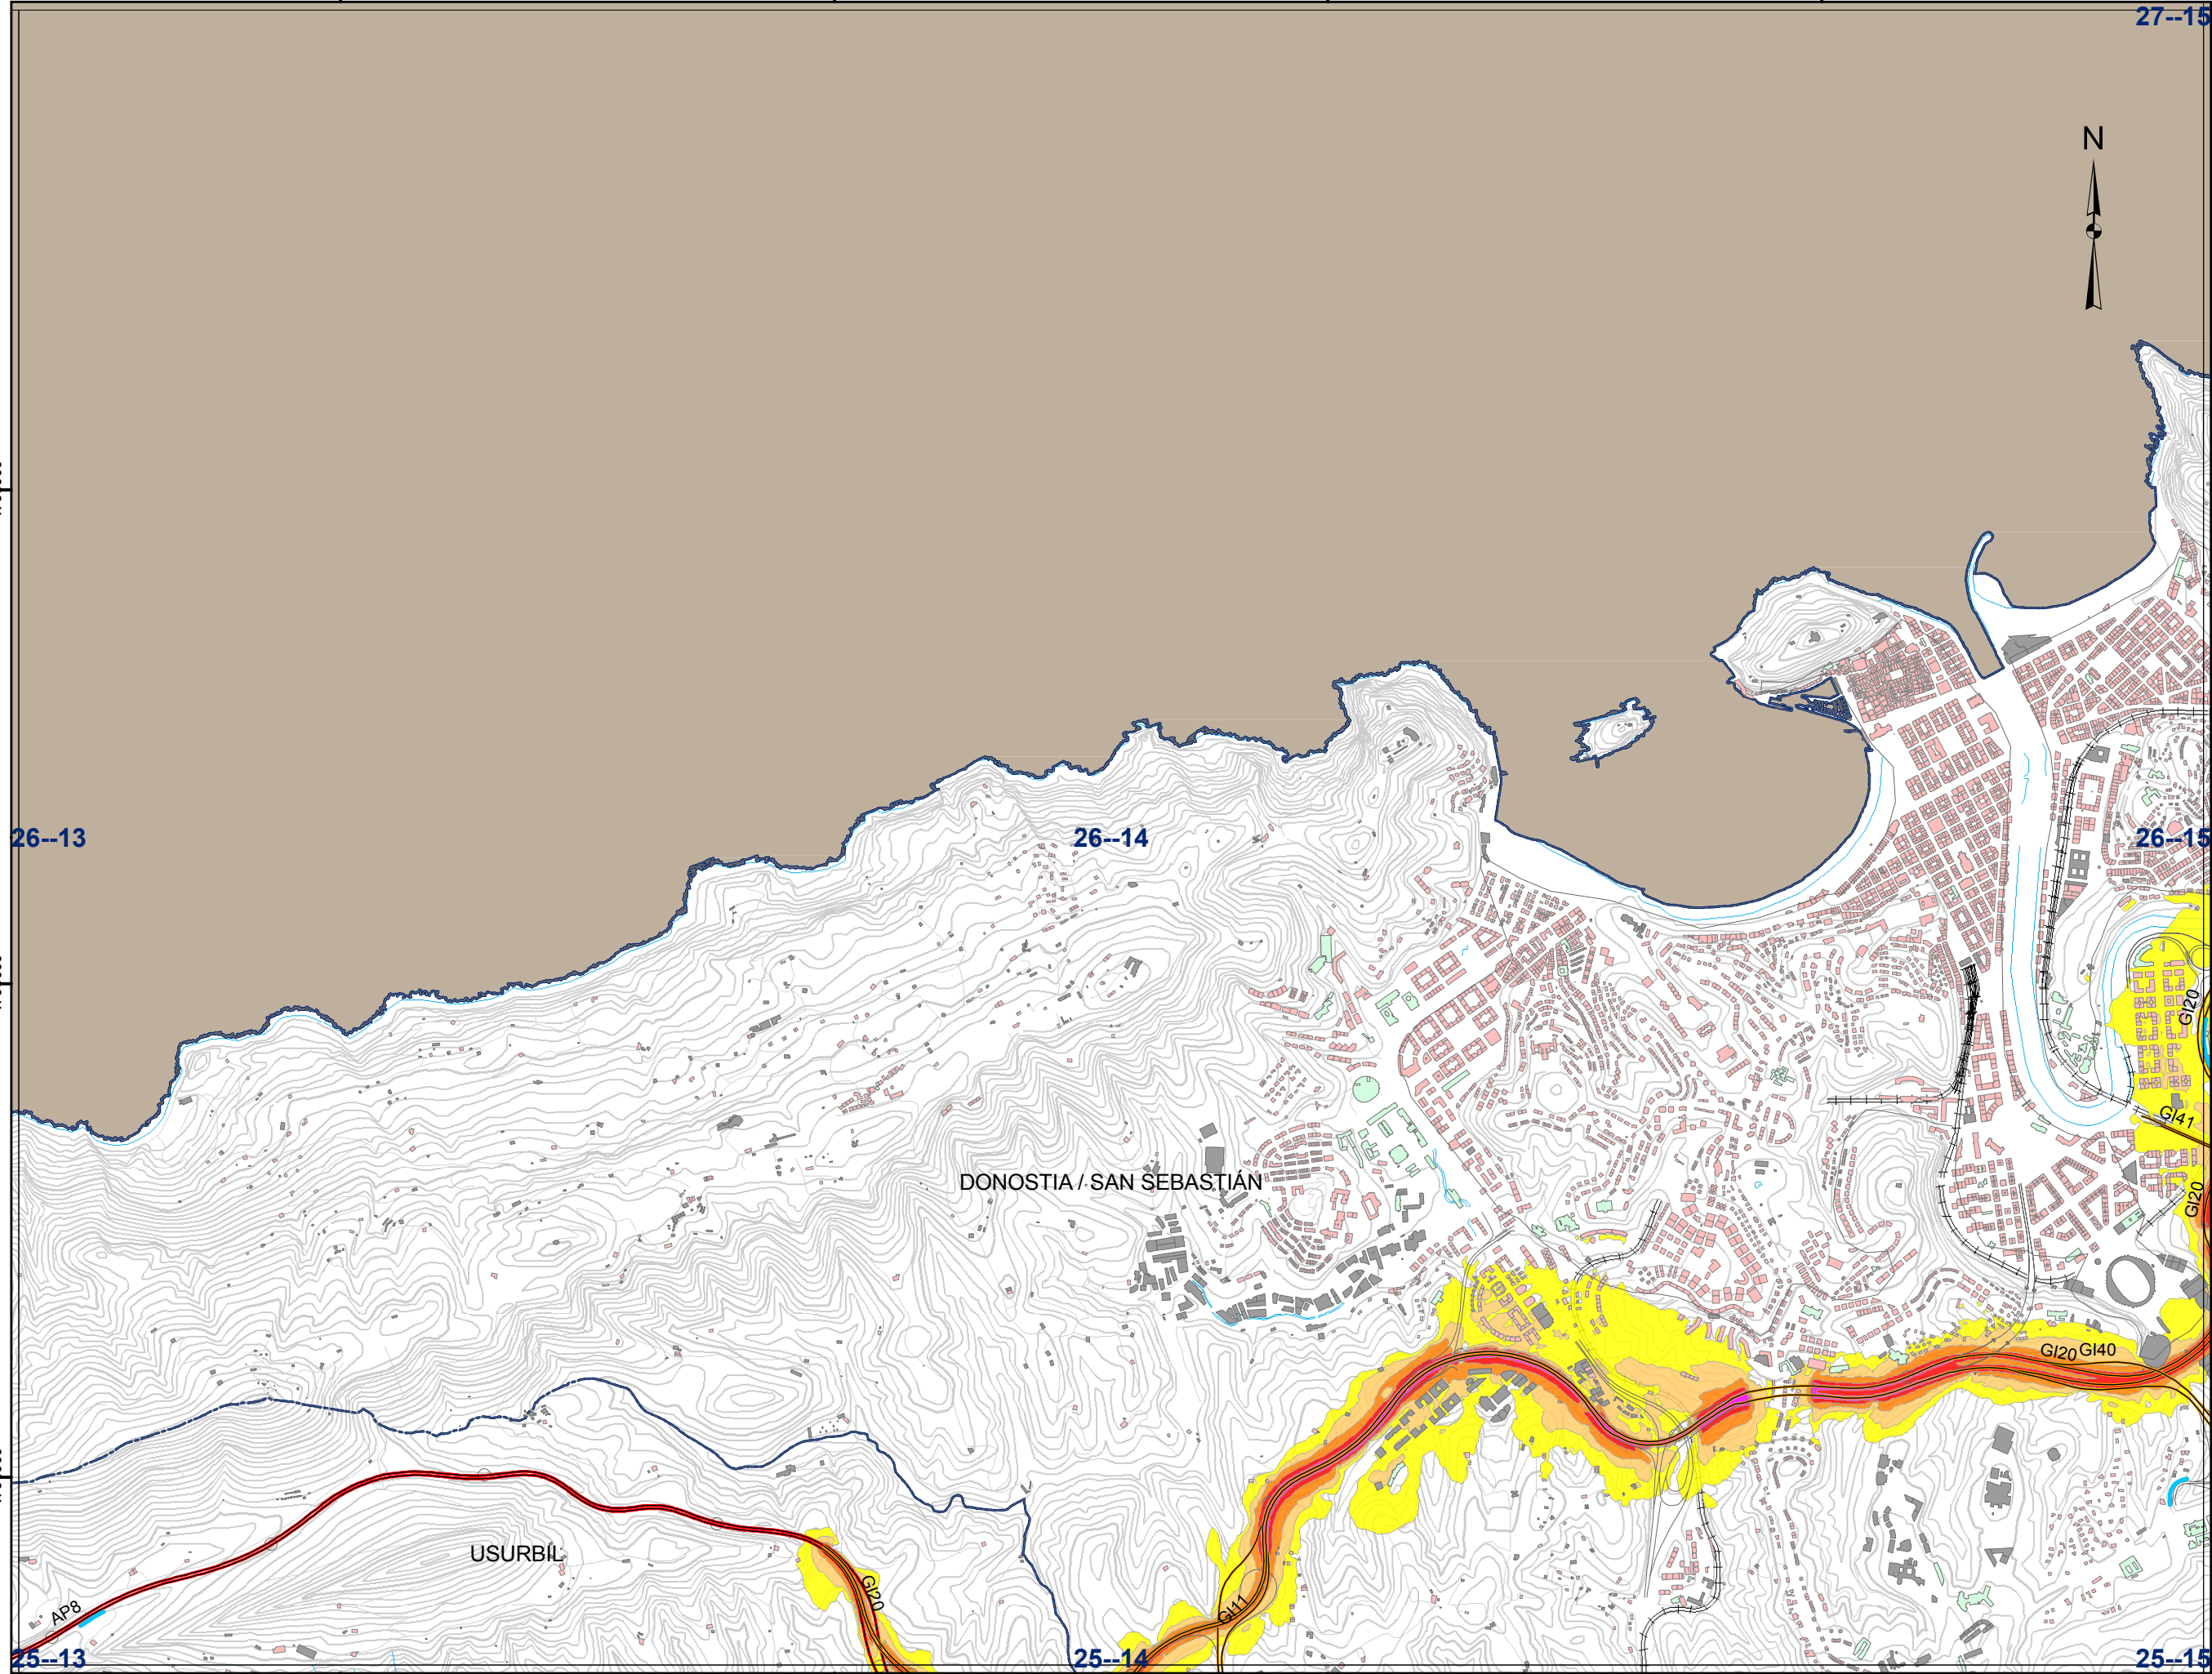

576000

578000

580000

582000

27-15

Zarata-mailak dB(A)
Niveles Sonoros dB(A)

- < 55
- 55 - 59
- 60 - 64
- 65 - 69
- 70 - 74
- > 75

ADMINISTRAZIO MUGAK
LÍMITES ADMINISTRATIVOS

- UDALERRIAK/MUNICIPIOS
- BESTE LURRALDE BATZUK/
  OTROS TERRITORIOS

ERABILERA
USOS

- SENSIBLEAK/SENSIBLES
- BESTE ERABILERA/OTROS USOS
- ETXEGUNEA/RESIDENCIAL

AZPIEGITURAK-ALDUNDIAREN SAREA
INFRAESTRUCTURAS - RED FORAL

- SARE GORRIA/RED ROJA
- SARE LARANJA/RED NARANJA
- SARE BERDE/RED VERDE
- SARE HORIA/RED AMARILLA
- SARE GRISA/RED GRIS

Pantallas acusticas/Pantaila akustikoak

4798000

26-13

4796000

26-14

26-15

4794000

25-13

25-14

25-15

576000

578000

580000

582000