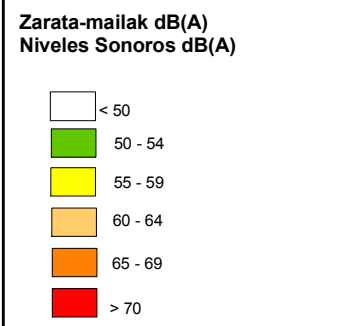

**ERABILERA
USOS**

- SENSIBLEAK/SENSIBLES
- BESTE ERABILERA/OTROS USOS
- ETXEGUNEA/RESIDENCIAL

**AZPIGITUAK-ALDUNDIAREN SAREA
INFRAESTRUCTURAS - RED FORAL**

- SARE GORRIA/RED ROJA
- SARE LARANJA/RED NARANJA
- SARE BERDE/RED VERDE
- SARE HORIA/RED AMARILLA
- SARE GRISA/RED GRIS
- Pantallas acusticas/Pantalla akustikoak

576000

578000

580000

582000

27--15

Zarata-mailak dB(A)
Niveles Sonoros dB(A)

- < 50
- 50 - 54
- 55 - 59
- 60 - 64
- 65 - 69
- > 70

ADMINISTRAZIO MUGAK
LÍMITES ADMINISTRATIVOS

- UDALERRIAK/MUNICIPIOS
- BESTE LURRALDE BATZUK/
OTROS TERRITORIOS

ERABILERA
USOS

- SENSIBLEAK/SENSIBLES
- BESTE ERABILERA/OTROS USOS
- ETXEGUNEA/RESIDENCIAL

AZPIEGITURAK-ALDUNDIAREN SAREA
INFRAESTRUCTURAS - RED FORAL

- SARE GORRIA/RED ROJA
- SARE LARANJA/RED NARANJA
- SARE BERDE/RED VERDE
- SARE HORIA/RED AMARILLA
- SARE GRISA/RED GRIS

Pantallas acusticas/Pantalla akustikoak

Pantallas acusticas/Pantalla akustikoak