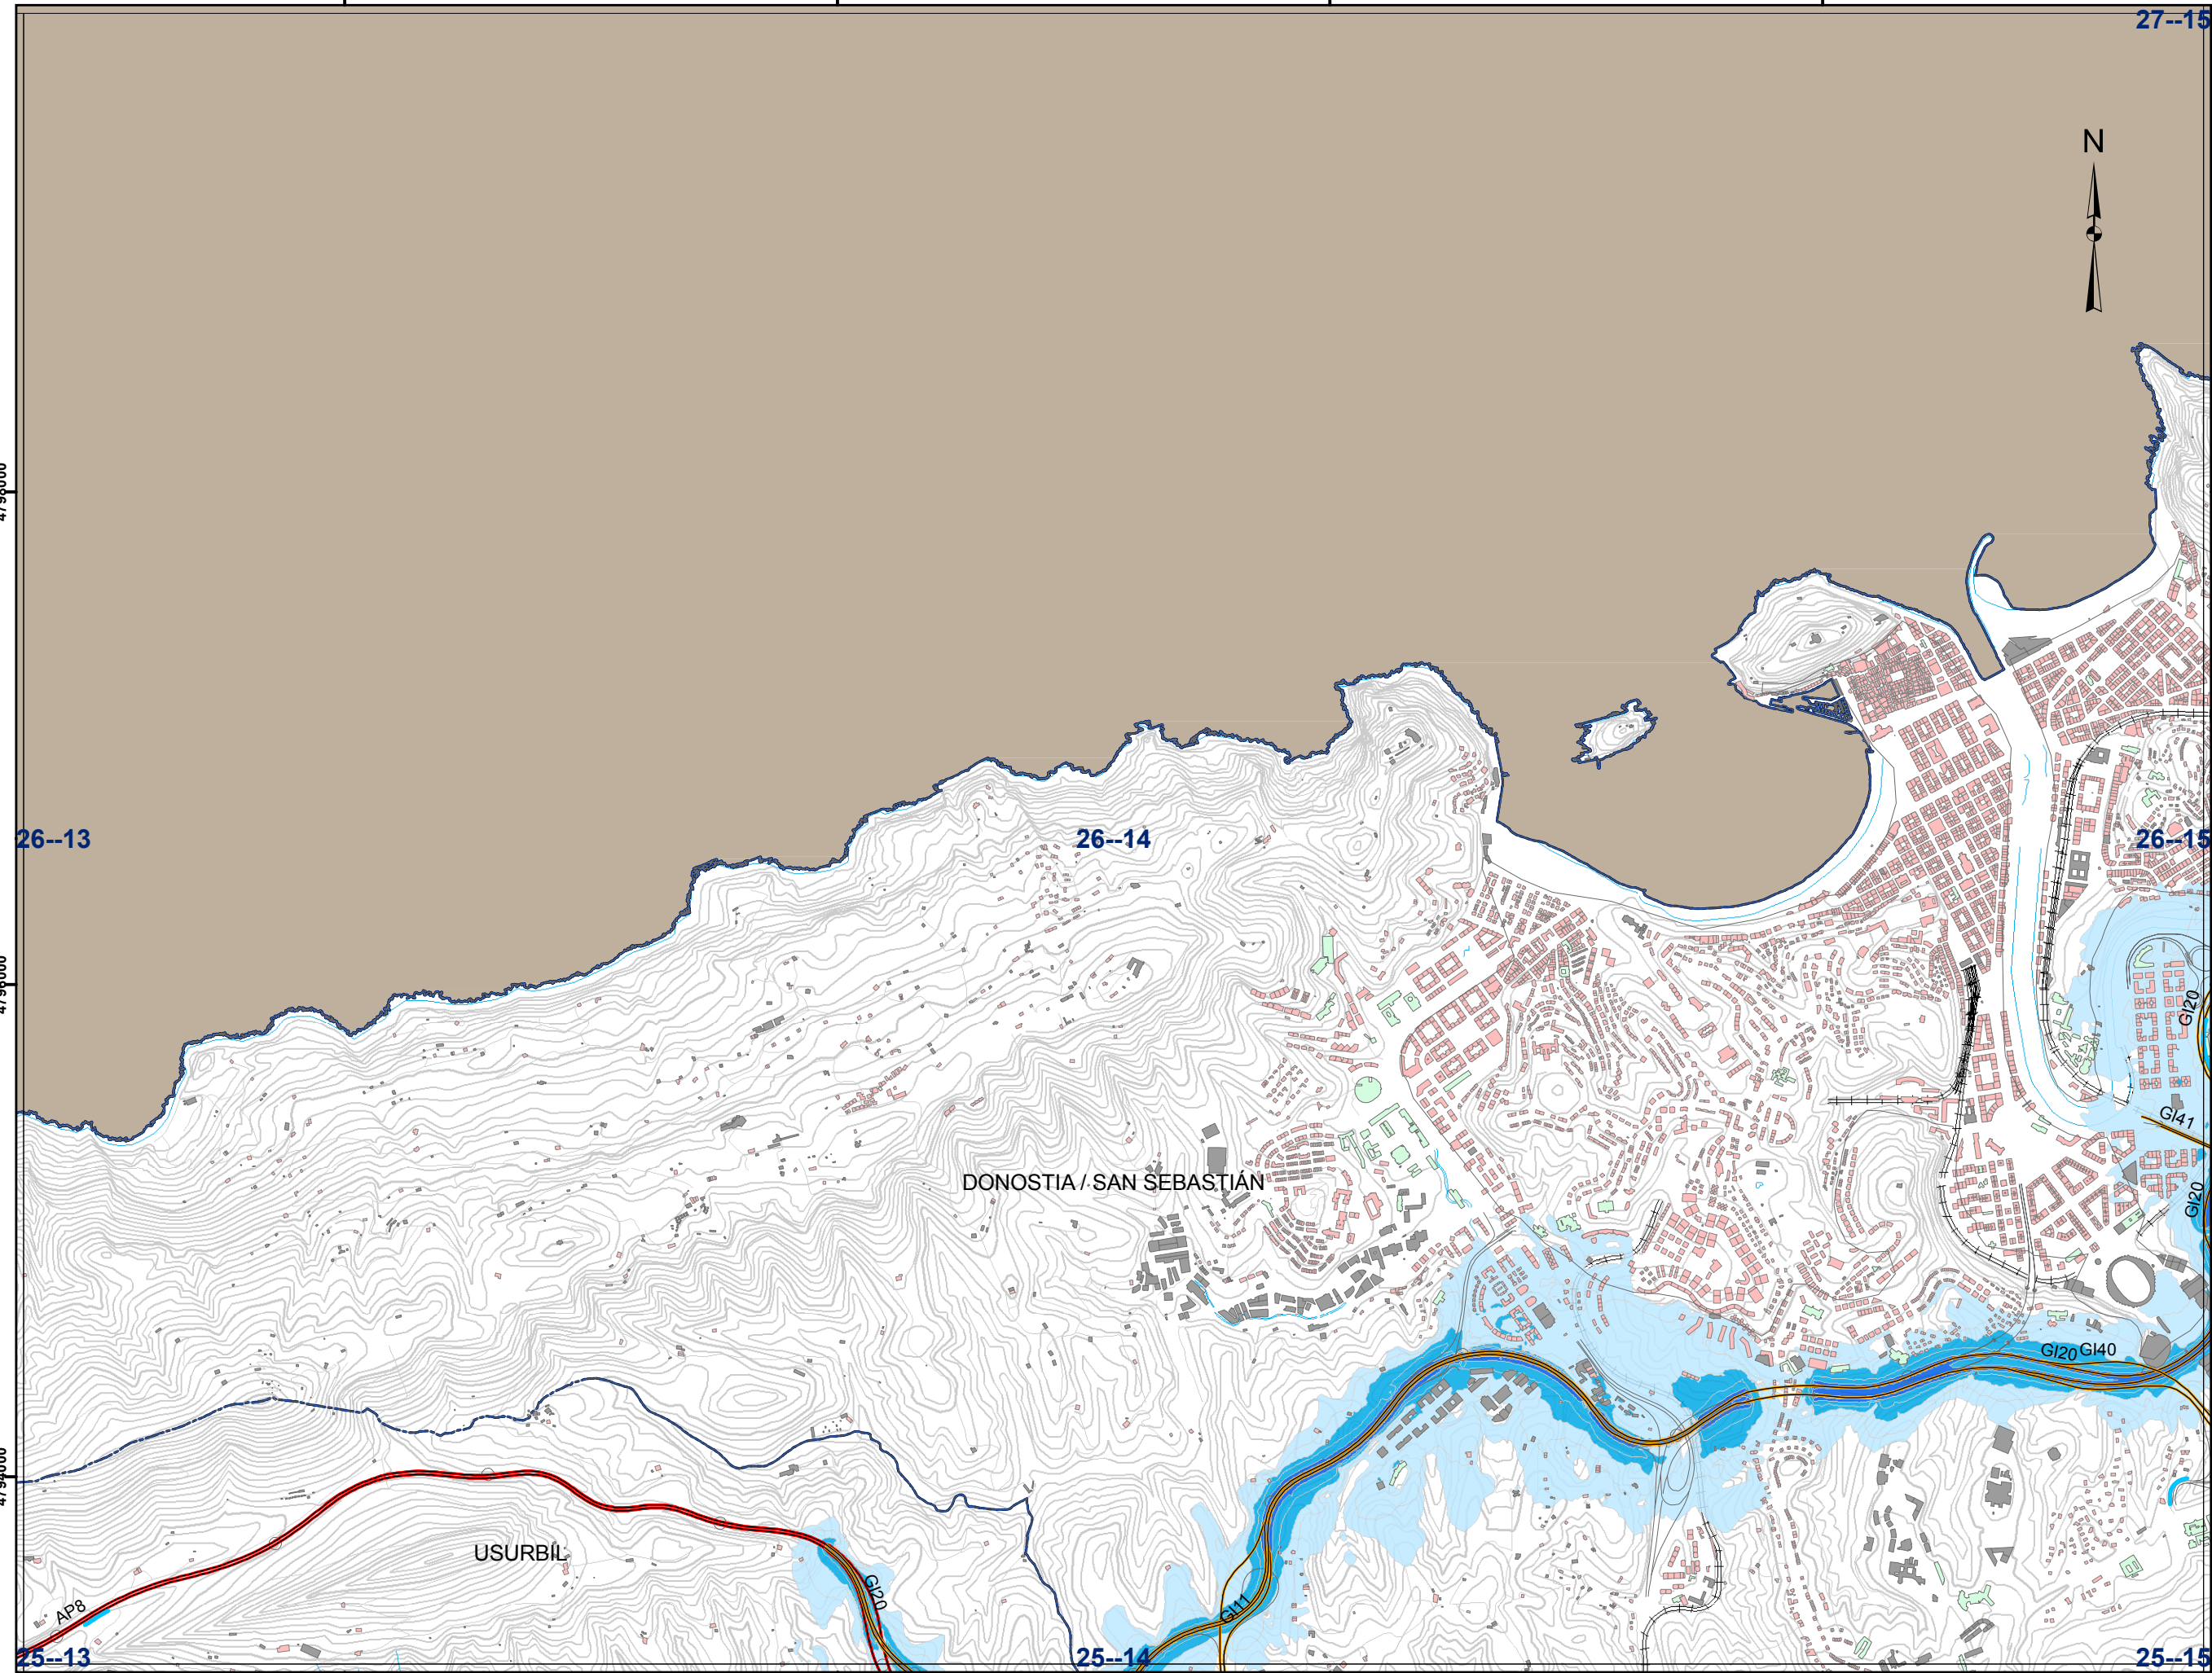

Zarata-mailak dB(A)
Niveles Sonoros dB(A)

AFEZIO EREMUA/
ZONA DE AFECCIÓN

- < 55
- 55 - 64
- 65 - 74
- > 75

ADMINISTRAZIO MUGAK
LÍMITES ADMINISTRATIVOS

- UDALERRIAK/MUNICIPIOS
- BESTE LURRALDE BATZUK/
  OTROS TERRITORIOS

ERABILERA
USOS

- SENSIBLEAK/SENSIBLES
- BESTE ERABILERA/OTROS USOS
- ETXEGUNEA/RESIDENCIAL

AZPIEGITURAK-ALDUNDIAREN SAREA
INFRAESTRUCTURAS - RED FORAL

- SARE GORRIA/RED ROJA
- SARE LARANJA/RED NARANJA
- SARE BERDEA/RED VERDE
- SARE HORIA/RED AMARILLA
- SARE GRISA/RED GRIS

Pantallas acusticas/Pantalla akustikoak