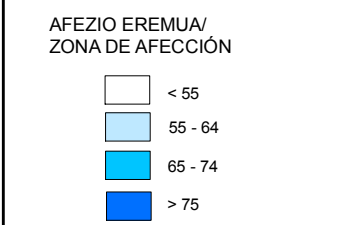

**Zarata-mailak dB(A)
Niveles Sonoros dB(A)**

**ADMINISTRAZIO MUGAK
LÍMITES ADMINISTRATIVOS**

**ERABILERA
USOS**

**AZPIEGITURAK-ALDUNDIAREN SAREA
INFRAESTRUCTURAS - RED FORAL**

Zarata-mailak dB(A)
Niveles Sonoros dB(A)

AFEZIO EREMUA/
ZONA DE AFECCIÓN

- < 55
- 55 - 64
- 65 - 74
- > 75

ADMINISTRAZIO MUGAK
LÍMITES ADMINISTRATIVOS

- UDALERRIAK/MUNICIPIOS
- BESTE LURRALDE BATZUK/
OTROS TERRITORIOS

ERABILERA
USOS

- SENSIBLEAK/SENSIBLES
- BESTE ERABILERA/OTROS USOS
- ETXEGUNEA/RESIDENCIAL