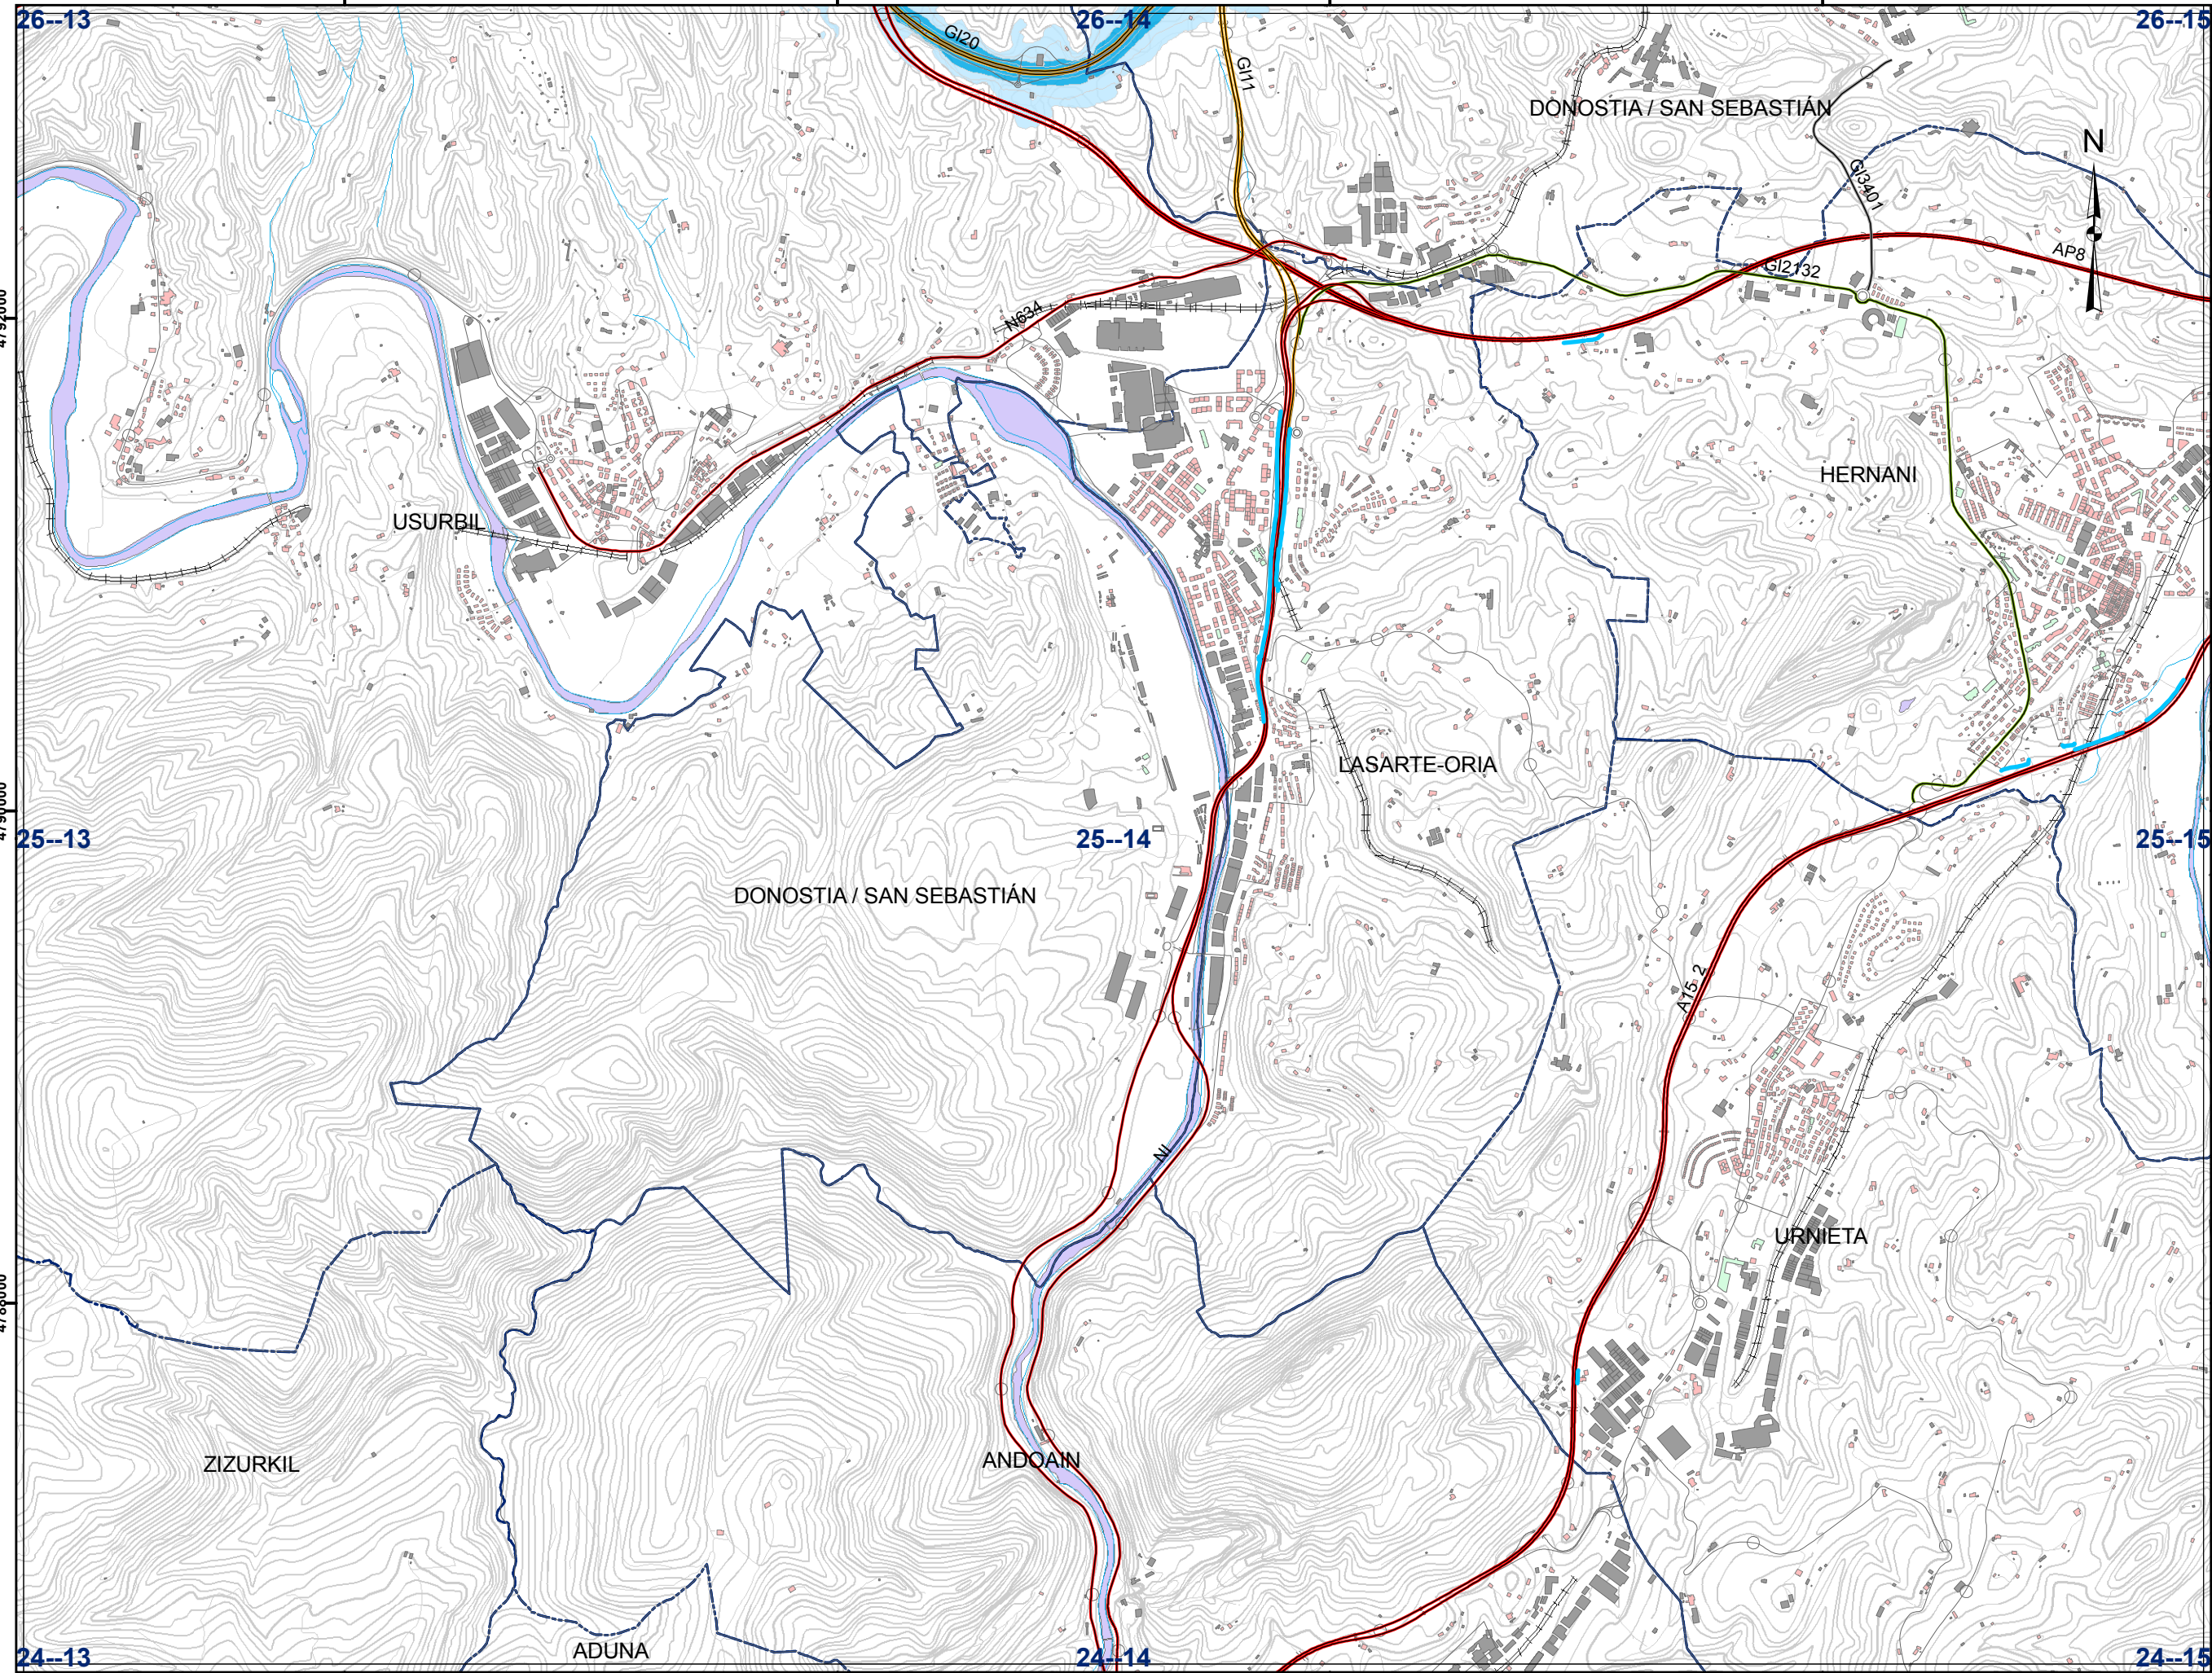

**Zarata-mailak dB(A)
Niveles Sonoros dB(A)**

AFEZIO EREMUA/
ZONA DE AFECCIÓN

- < 55
- 55 - 64
- 65 - 74
- > 75

**ADMINISTRAZIO MUGAK
LÍMITES ADMINISTRATIVOS**

- UDALERRIAK/MUNICIPIOS
- BESTE LURRALDE BATZUK/
  OTROS TERRITORIOS

**ERABILERAK
USOS**

- SENSIBLEAK/SENSIBLES
- BESTE ERABILERAK/OTROS USOS
- ETXEGUNEA/RESIDENCIAL

**AZPIGITUAK-ALDUNDIAREN SAREA
INFRAESTRUCTURAS - RED FORAL**

- SARE GORRIA/RED ROJA
- SARE LARANJA/RED NARANJA
- SARE BERDEA/RED VERDE
- SARE HORIA/RED AMARILLA
- SARE GRISA/RED GRIS

Pantallas acusticas/Pantalla akustikoak

Gipuzkoako Foru Aldundia
Diputación Foral de Gipuzkoa
Bide Azpiegiturako Departamentua
Departamento de Infraestructuras Vías