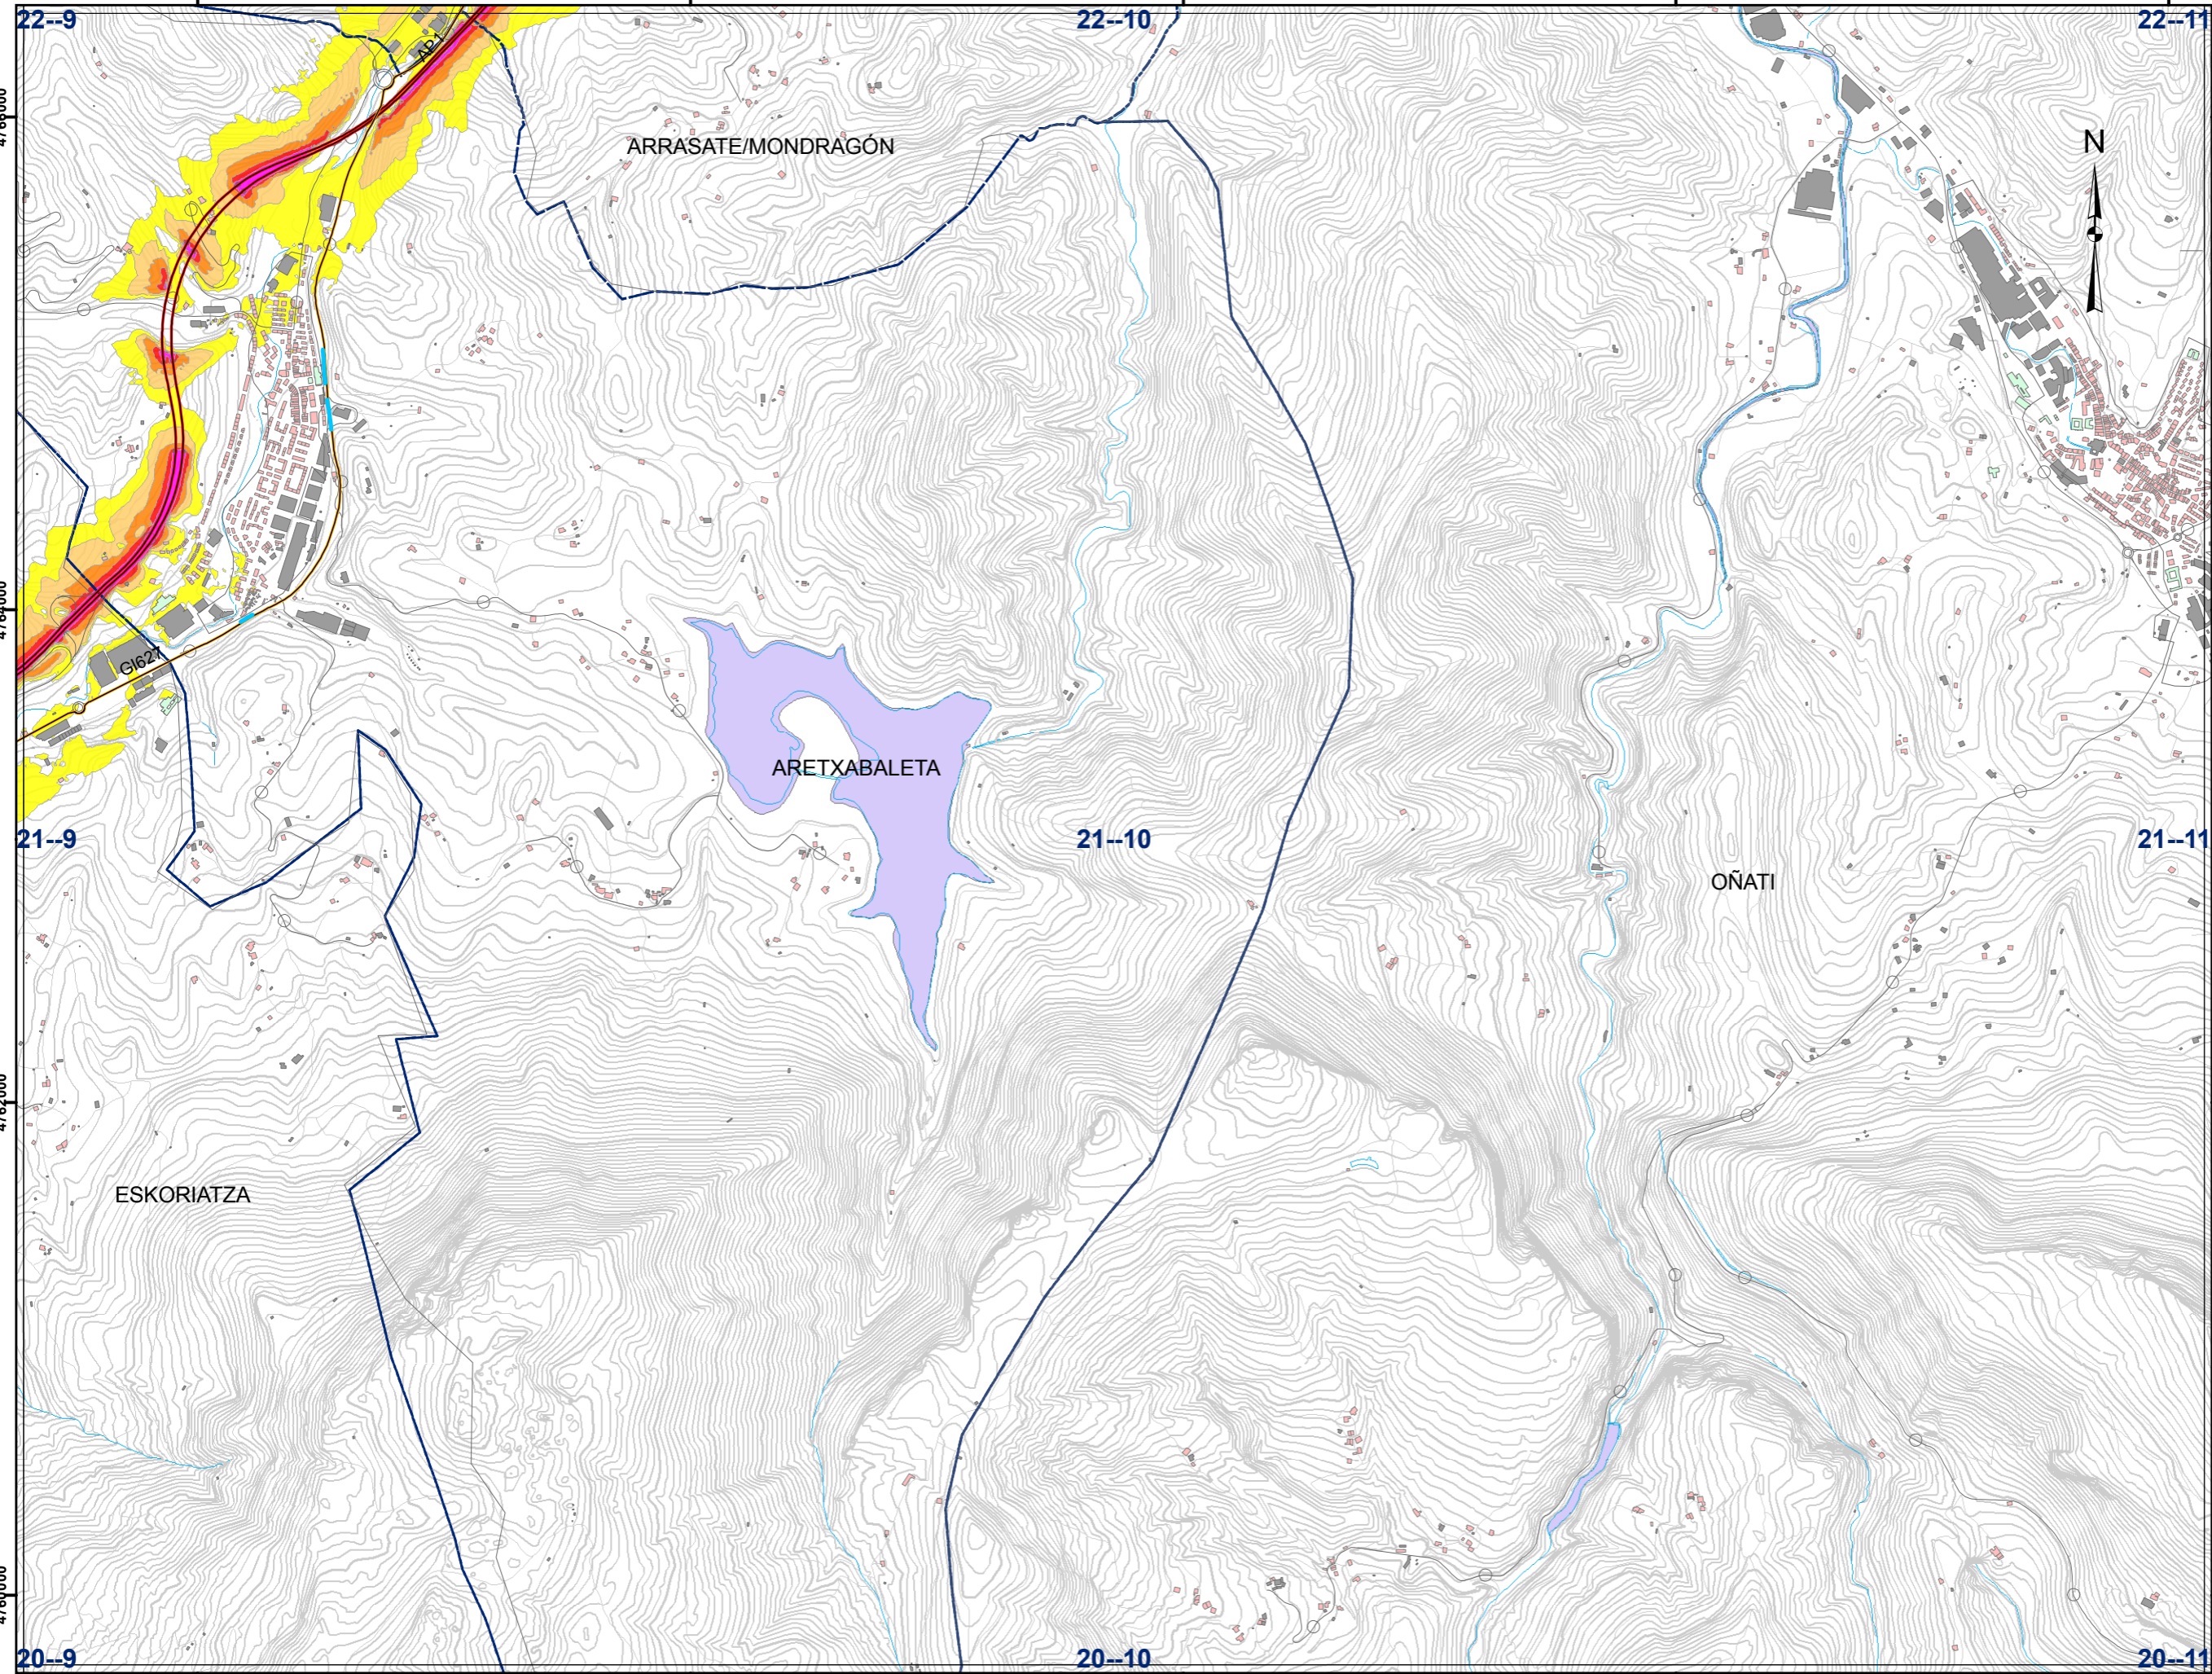

Pantallas acusticas/Pantalla akustikoak