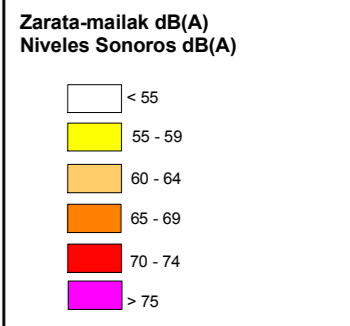

**Zarata-mailak dB(A)
Niveles Sonoros dB(A)**

**ADMINISTRAZIO MUGAK
LÍMITES ADMINISTRATIVOS**

**ERABILERA
USOS**

**AZPIEGITURAK-ALDUNDIAREN SAREA
INFRAESTRUCTURAS - RED FORAL**

Pantallas acusticas/Pantalla akustikoak

- Zarata-mailak dB(A)
Niveles Sonoros dB(A)**
- < 55
 - 55 - 59
 - 60 - 64
 - 65 - 69
 - 70 - 74
 - > 75
- ADMINISTRAZIO MUGAK
LÍMITES ADMINISTRATIVOS**
- BESTE LURRALDE BATZUK/
 - UDALERRIAK/MUNICIPIOS OTROS TERRITORIOS
- ERABILERA
USOS**
- SENSIBLEAK/SENSIBLES
 - BESTE ERABILERA/OTROS USOS
 - ETXEGUNEA/RESIDENCIAL
- AZPIEGITURAK-ALDUNDIAREN SAREA
INFRAESTRUCTURAS - RED FORAL**
- SARE GORRIA/RED ROJA
 - SARE LARANJA/RED NARANJA
 - SARE BERDE/RED VERDE
 - SARE HORIA/RED AMARILLA
 - SARE GRISA/RED GRIS
- Pantallas acusticas/Pantalla akustikoak