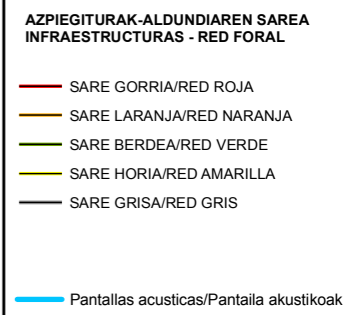

**Zarata-mailak dB(A)
Niveles Sonoros dB(A)**

**ADMINISTRAZIO MUGAK
LÍMITES ADMINISTRATIVOS**

**ERABILERA
USOS**

**AZPIEGITURAK-ALDUNDIAREN SAREA
INFRAESTRUCTURAS - RED FORAL**

Pantallas acusticas/Pantalla akustikoak

- Zarata-mailak dB(A)
Niveles Sonoros dB(A)**
- < 55
 - 55 - 59
 - 60 - 64
 - 65 - 69
 - 70 - 74
 - > 75
- ADMINISTRAZIO MUGAK
LÍMITES ADMINISTRATIVOS**
- BESTE LURRALDE BATZUK/
 - UDALERRIAK/MUNICIPIOS OTROS TERRITORIOS
- ERABILERA
USOS**
- SENSIBLEAK/SENSIBLES
 - BESTE ERABILERA/OTROS USOS
 - ETXEGUNEA/RESIDENCIAL
- AZPIEGITURAK-ALDUNDIAREN SAREA
INFRAESTRUCTURAS - RED FORAL**
- SARE GORRIA/RED ROJA
 - SARE LARANJA/RED NARANJA
 - SARE BERDE/RED VERDE
 - SARE HORIA/RED AMARILLA
 - SARE GRISA/RED GRIS
- Pantallas acusticas/Pantalla akustikoak