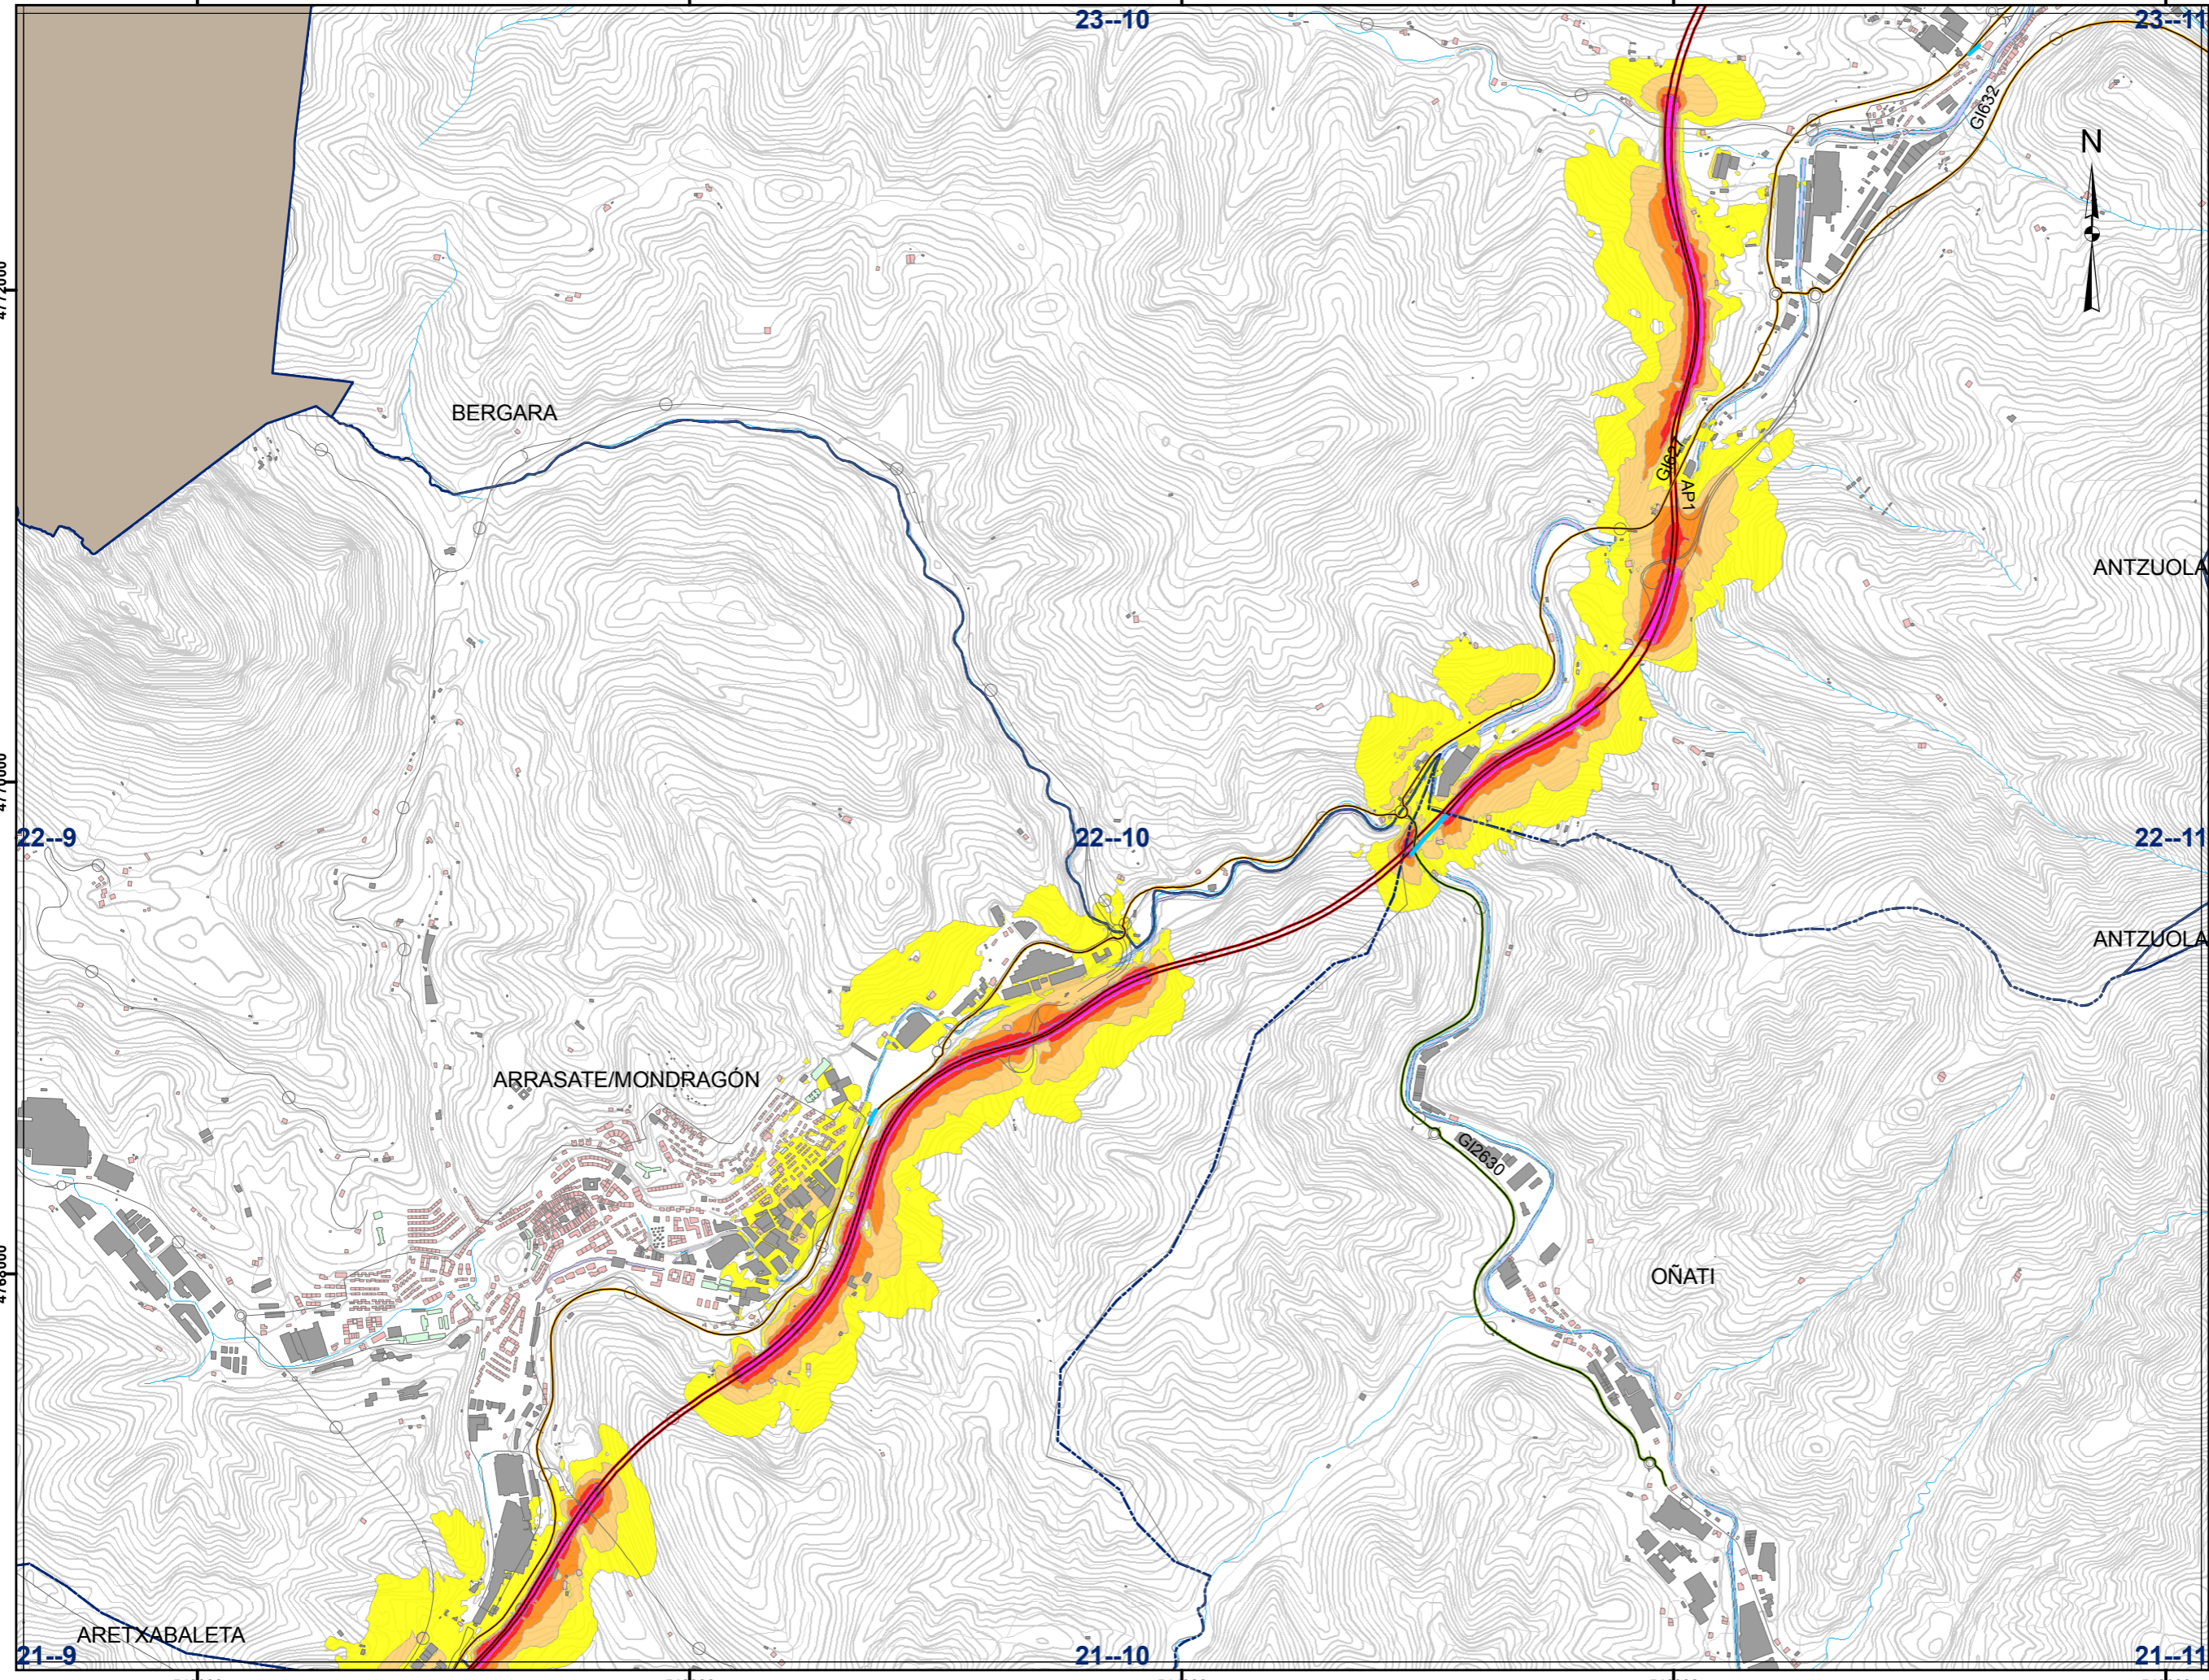

**Zarata-mailak dB(A)
Niveles Sonoros dB(A)**

**ADMINISTRAZIO MUGAK
LÍMITES ADMINISTRATIVOS**

**ERABILERA
USOS**

**AZPIEGITURAK-ALDUNDIAREN SAREA
INFRAESTRUCTURAS - RED FORAL**

Pantallas acusticas/Pantalla akustikoak

- Zarata-mailak dB(A)
Niveles Sonoros dB(A)**
- < 55
 - 55 - 59
 - 60 - 64
 - 65 - 69
 - 70 - 74
 - > 75
- ADMINISTRAZIO MUGAK
LÍMITES ADMINISTRATIVOS**
- BESTE LURRALDE BATZUK/
 - UDALERRIAK/MUNICIPIOS OTROS TERRITORIOS
- ERABILERA
USOS**
- SENSIBLEAK/SENSIBLES
 - BESTE ERABILERA/OTROS USOS
 - ETXEGUNEA/RESIDENCIAL
- AZPIEGITURAK-ALDUNDIAREN SAREA
INFRAESTRUCTURAS - RED FORAL**
- SARE GORRIA/RED ROJA
 - SARE LARANJA/RED NARANJA
 - SARE BERDE/RED VERDE
 - SARE HORIA/RED AMARILLA
 - SARE GRISA/RED GRIS
- Pantallas acusticas/Pantalla akustikoak