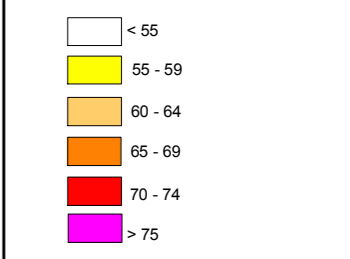

**Zarata-mailak dB(A)
Niveles Sonoros dB(A)**

**ADMINISTRAZIO MUGAK
LÍMITES ADMINISTRATIVOS**

**ERABILERA
USOS**

**AZPIEGITURAK-ALDUNDIAREN SAREA
INFRAESTRUCTURAS - RED FORAL**

Pantallas acusticas/Pantalla akustikoak

- Zarata-mailak dB(A)
Niveles Sonoros dB(A)**
- < 55
 - 55 - 59
 - 60 - 64
 - 65 - 69
 - 70 - 74
 - > 75
- ADMINISTRAZIO MUGAK
LÍMITES ADMINISTRATIVOS**
- BESTE LURRALDE BATZUK/
 - UDALERRIAK/MUNICIPIOS OTROS TERRITORIOS
- ERABILERA
USOS**
- SENSIBLEAK/SENSIBLES
 - BESTE ERABILERA/OTROS USOS
 - ETXEGUNEA/RESIDENCIAL
- AZPIEGITURAK-ALDUNDIAREN SAREA
INFRAESTRUCTURAS - RED FORAL**
- SARE GORRIA/RED ROJA
 - SARE LARANJA/RED NARANJA
 - SARE BERDE/RED VERDE
 - SARE HORIA/RED AMARILLA
 - SARE GRISA/RED GRIS
- Pantallas acusticas/Pantalla akustikoak