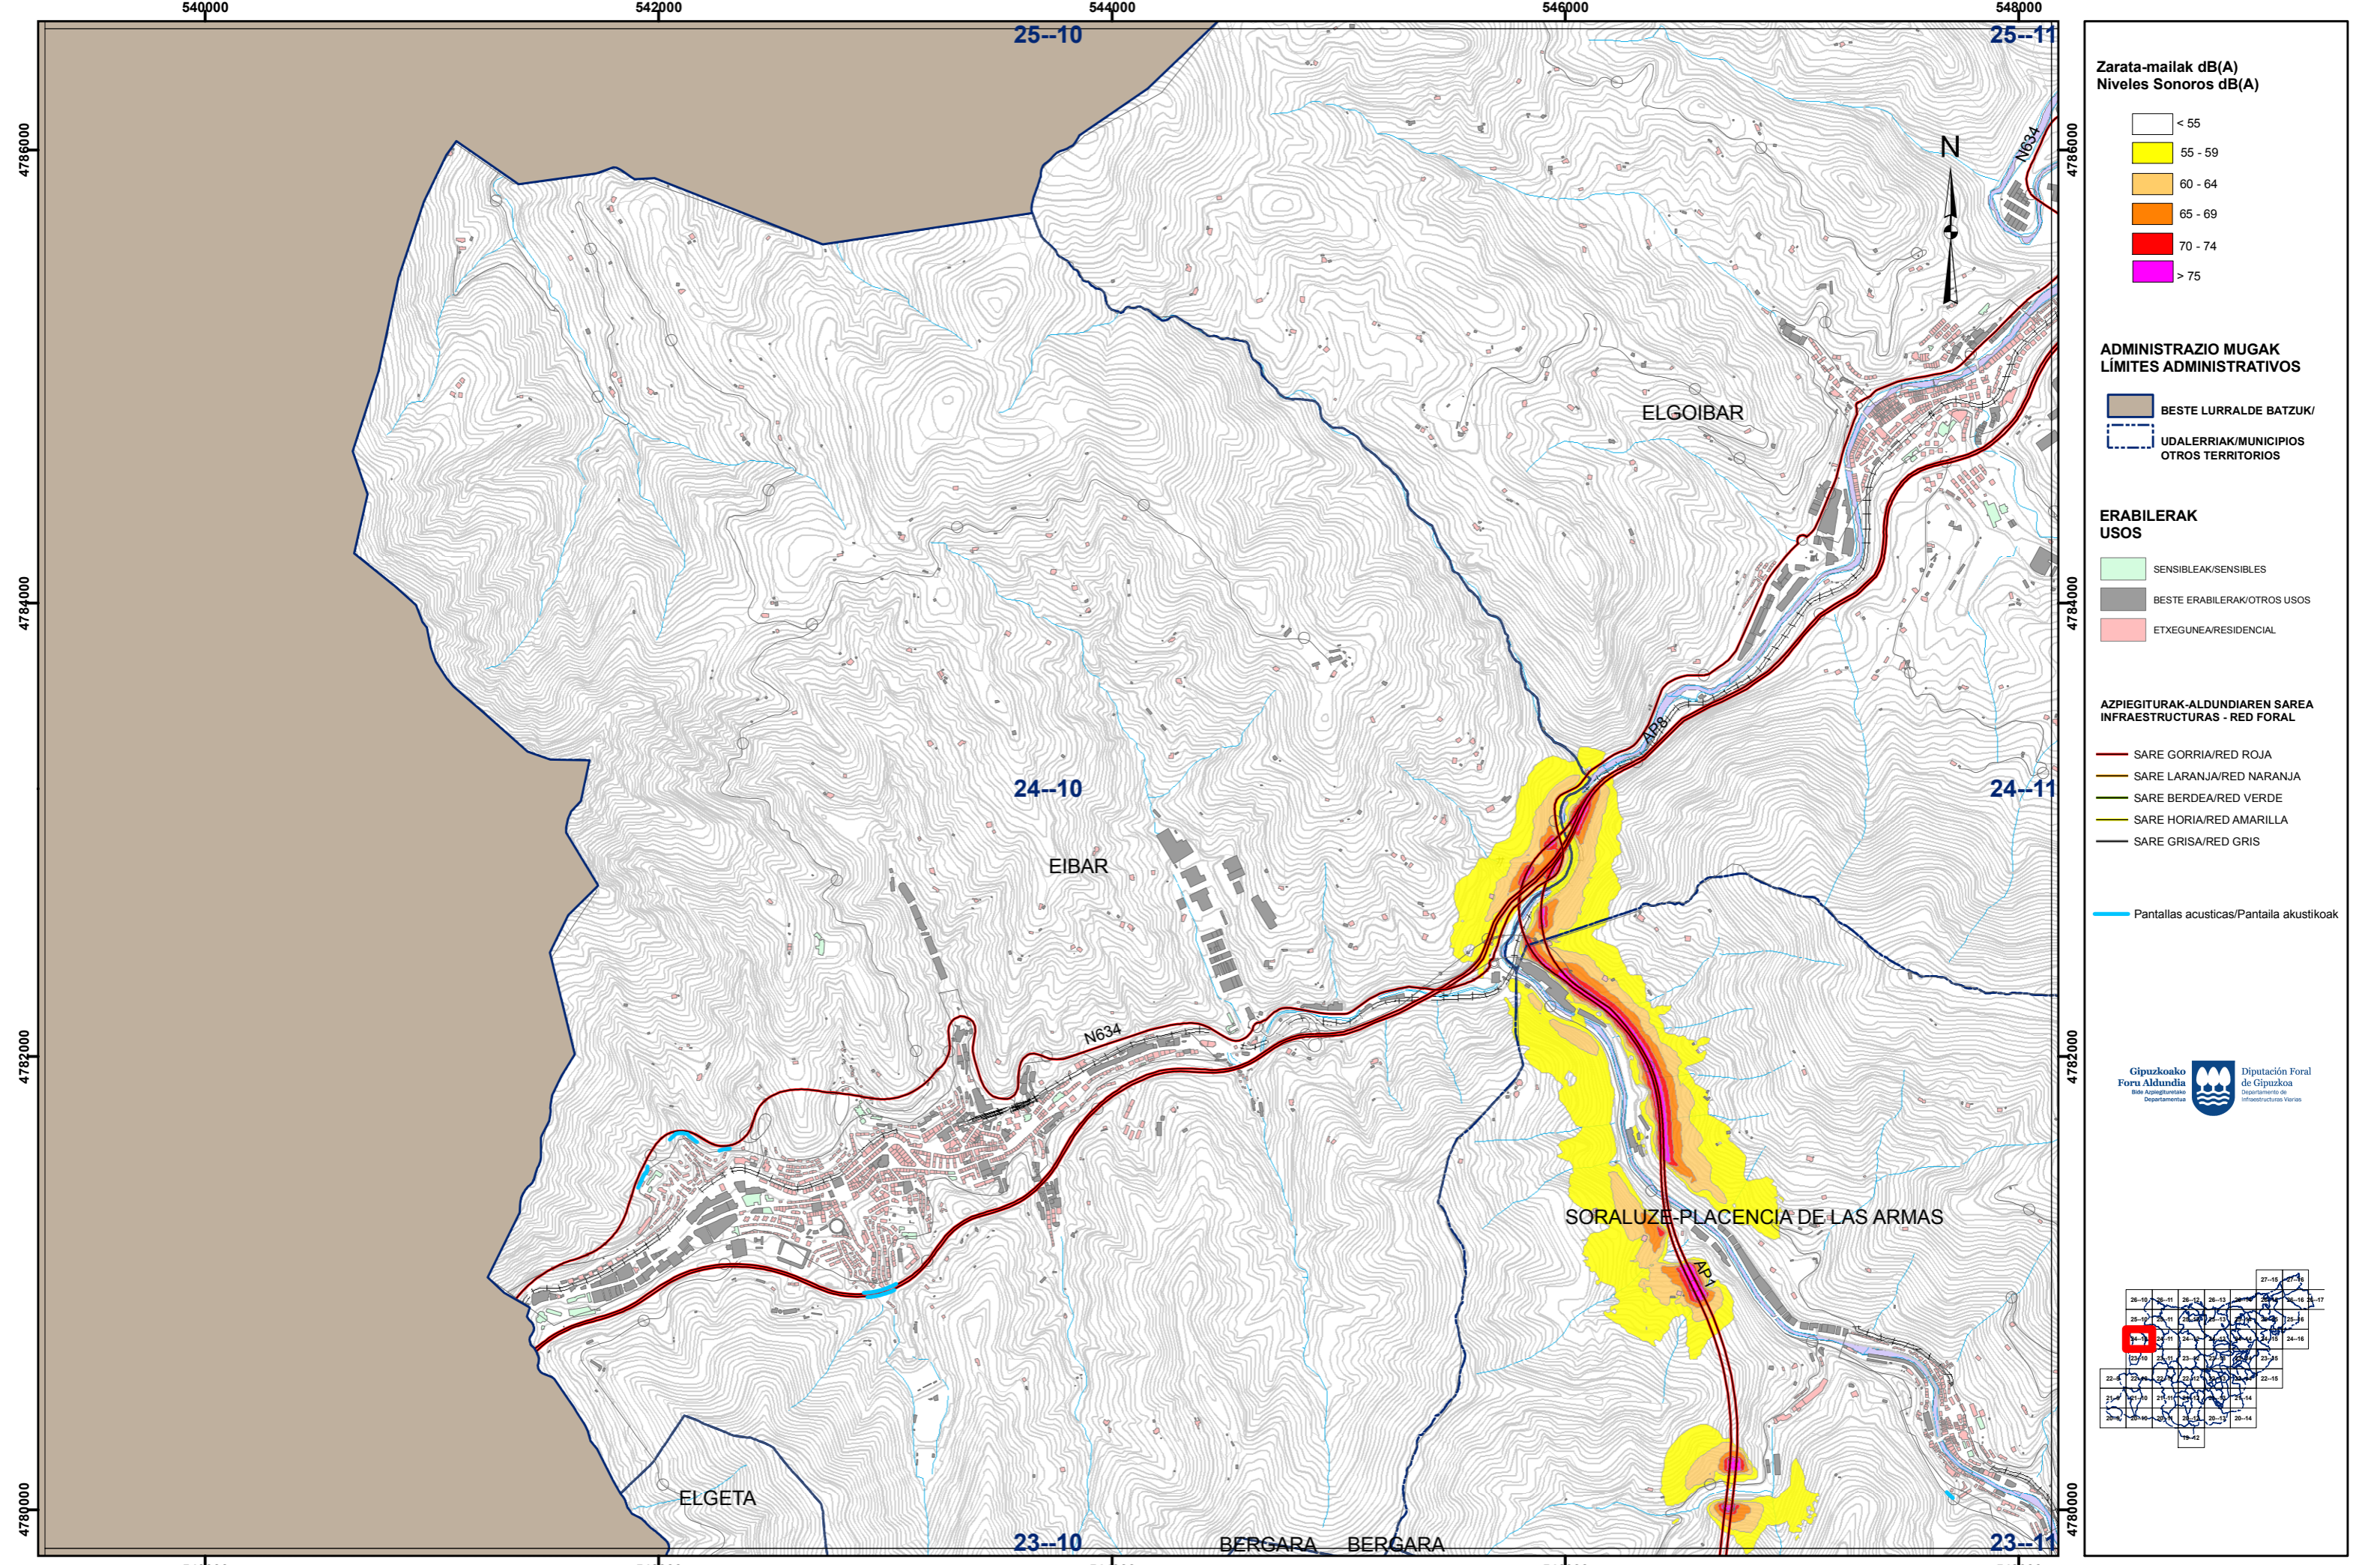

**Zarata-mailak dB(A)
Niveles Sonoros dB(A)**

**ADMINISTRAZIO MUGAK
LÍMITES ADMINISTRATIVOS**

**ERABILERA
USOS**

**AZPIEGITURAK-ALDUNDIAREN SAREA
INFRAESTRUCTURAS - RED FORAL**

Pantallas acusticas/Pantalla akustikoak

- Zarata-mailak dB(A)
Niveles Sonoros dB(A)**
- < 55
 - 55 - 59
 - 60 - 64
 - 65 - 69
 - 70 - 74
 - > 75
- ADMINISTRAZIO MUGAK
LÍMITES ADMINISTRATIVOS**
- BESTE LURRALDE BATZUK/
 - UDALERRIAK/MUNICIPIOS OTROS TERRITORIOS
- ERABILERA
USOS**
- SENSIBLEAK/SENSIBLES
 - BESTE ERABILERA/OTROS USOS
 - ETXEGUNEA/RESIDENCIAL
- AZPIEGITURAK-ALDUNDIAREN SAREA
INFRAESTRUCTURAS - RED FORAL**
- SARE GORRIA/RED ROJA
 - SARE LARANJA/RED NARANJA
 - SARE BERDE/RED VERDE
 - SARE HORIA/RED AMARILLA
 - SARE GRISA/RED GRIS
- Pantallas acusticas/Pantalla akustikoak