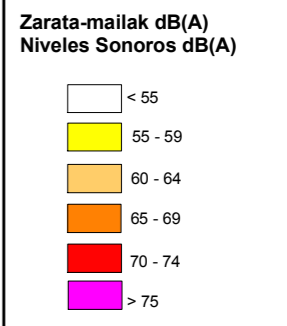

**Zarata-mailak dB(A)
Niveles Sonoros dB(A)**

**ADMINISTRAZIO MUGAK
LÍMITES ADMINISTRATIVOS**

**ERABILERA
USOS**

**AZPIEGITURAK-ALDUNDIAREN SAREA
INFRAESTRUCTURAS - RED FORAL**

Pantallas acusticas/Pantalla akustikoak

- Zarata-mailak dB(A)
Niveles Sonoros dB(A)**
- < 55
 - 55 - 59
 - 60 - 64
 - 65 - 69
 - 70 - 74
 - > 75
- ADMINISTRAZIO MUGAK
LÍMITES ADMINISTRATIVOS**
- BESTE LURRALDE BATZUK/
 - UDALERRIAK/MUNICIPIOS OTROS TERRITORIOS
- ERABILERA
USOS**
- SENSIBLEAK/SENSIBLES
 - BESTE ERABILERA/OTROS USOS
 - ETXEGUNEA/RESIDENCIAL
- AZPIEGITURAK-ALDUNDIAREN SAREA
INFRAESTRUCTURAS - RED FORAL**
- SARE GORRIA/RED ROJA
 - SARE LARANJA/RED NARANJA
 - SARE BERDE/RED VERDE
 - SARE HORIA/RED AMARILLA
 - SARE GRISA/RED GRIS
- Pantallas acusticas/Pantalla akustikoak