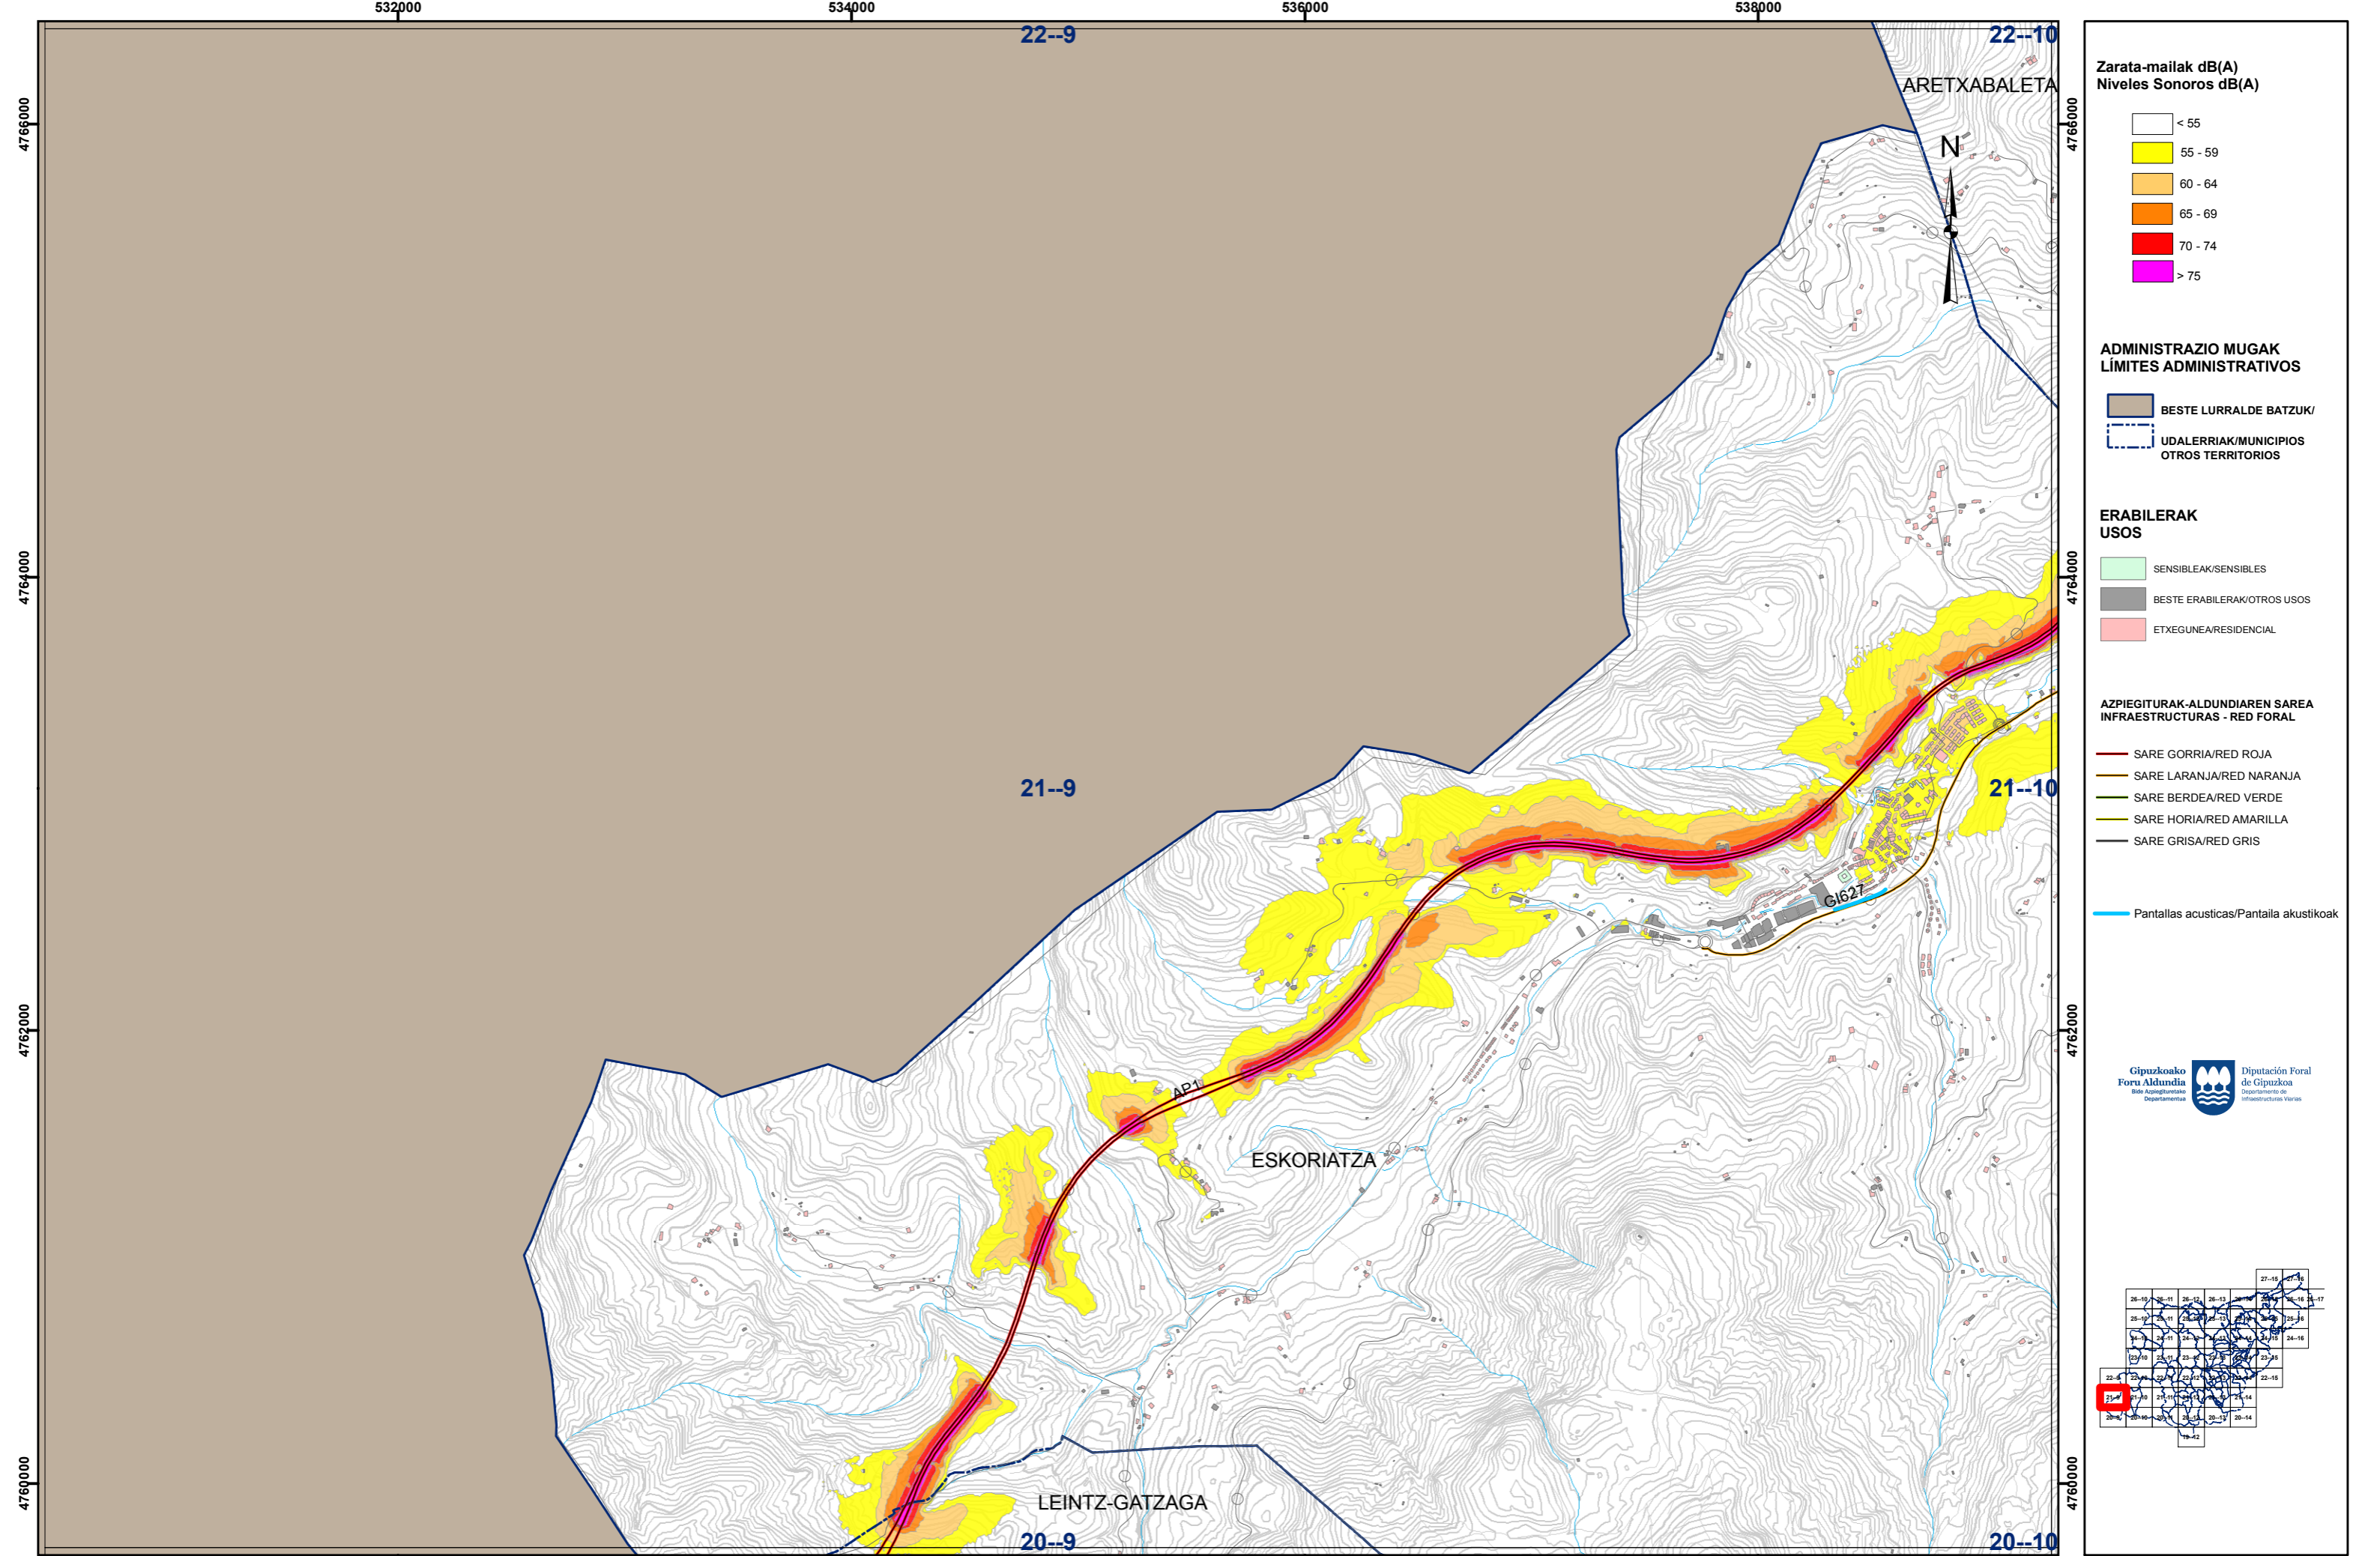

**Zarata-mailak dB(A)
Niveles Sonoros dB(A)**

**ADMINISTRAZIO MUGAK
LÍMITES ADMINISTRATIVOS**

**ERABILERA
USOS**

**AZPIEGITURAK-ALDUNDIAREN SAREA
INFRAESTRUCTURAS - RED FORAL**

Pantallas acusticas/Pantalla akustikoak

- Zarata-mailak dB(A)
Niveles Sonoros dB(A)**
- < 55
 - 55 - 59
 - 60 - 64
 - 65 - 69
 - 70 - 74
 - > 75
- ADMINISTRAZIO MUGAK
LÍMITES ADMINISTRATIVOS**
- BESTE LURRALDE BATZUK/
 - UDALERRIAK/MUNICIPIOS OTROS TERRITORIOS
- ERABILERA
USOS**
- SENSIBLEAK/SENSIBLES
 - BESTE ERABILERA/OTROS USOS
 - ETXEGUNEA/RESIDENCIAL
- AZPIEGITURAK-ALDUNDIAREN SAREA
INFRAESTRUCTURAS - RED FORAL**
- SARE GORRIA/RED ROJA
 - SARE LARANJA/RED NARANJA
 - SARE BERDE/RED VERDE
 - SARE HORIA/RED AMARILLA
 - SARE GRISA/RED GRIS
- Pantallas acusticas/Pantalla akustikoak