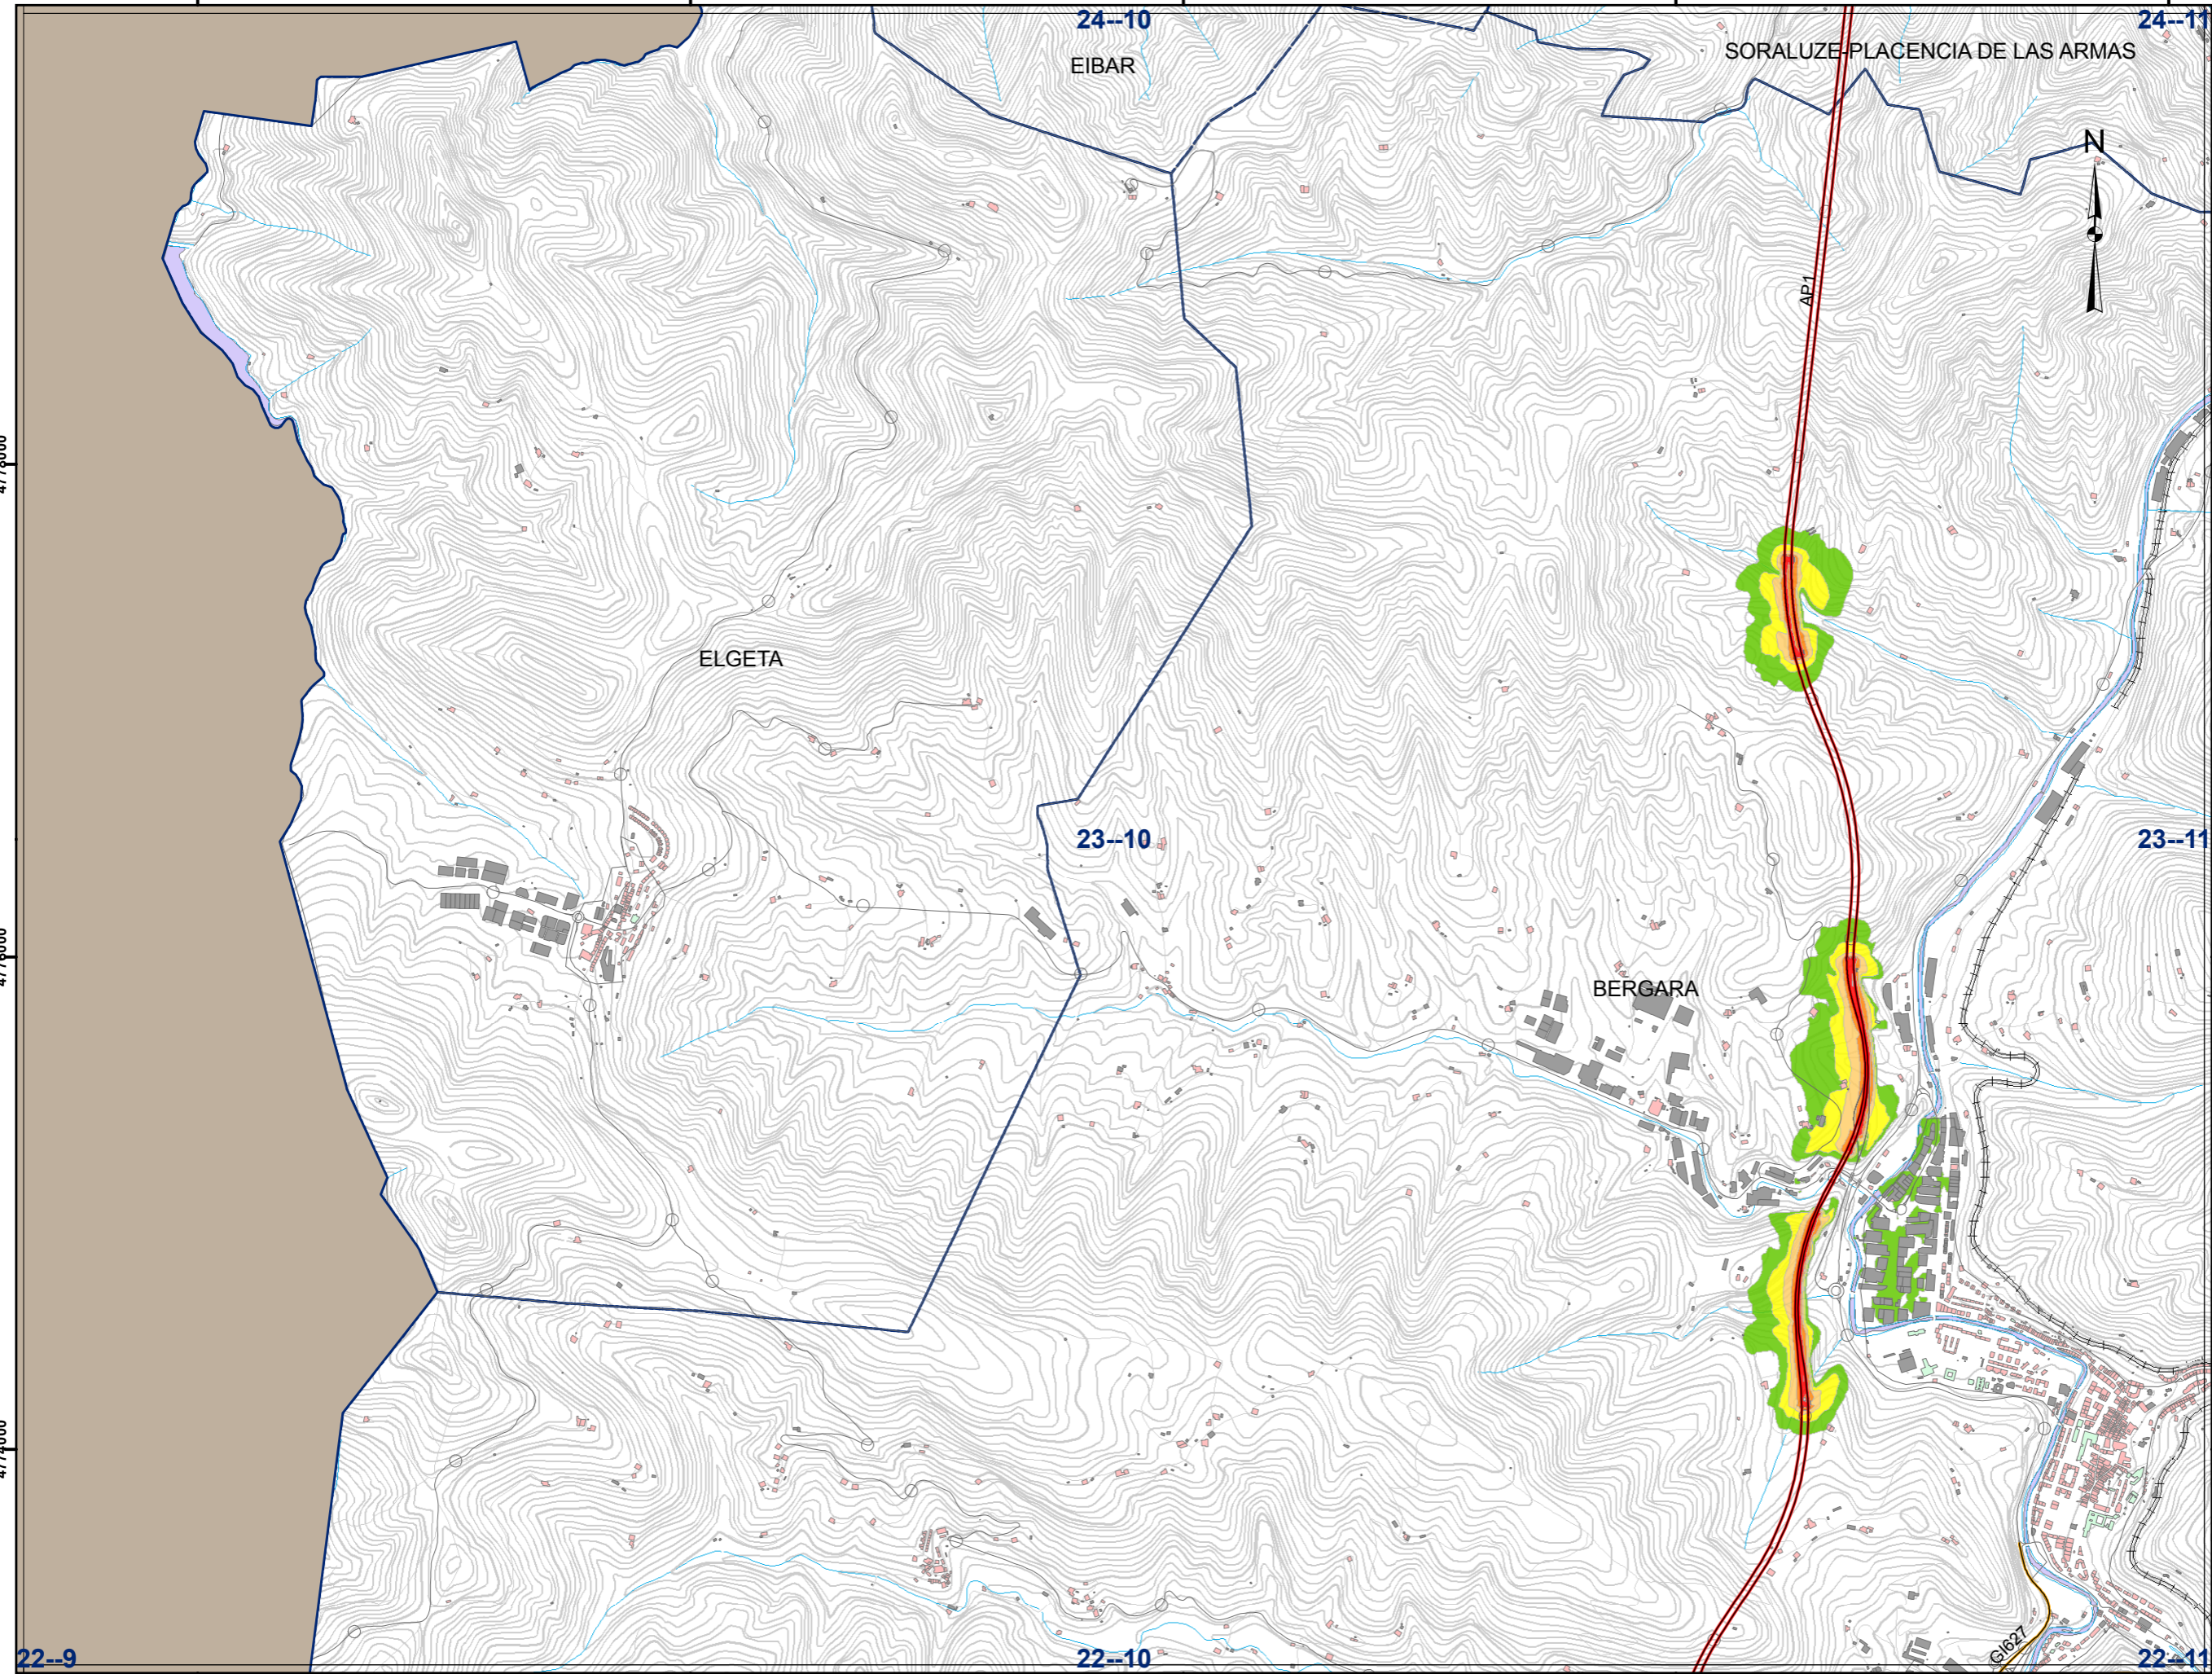

**Zarata-mailak dB(A)
Niveles Sonoros dB(A)**

- < 50
- 50 - 54
- 55 - 59
- 60 - 64
- 65 - 69
- > 70

**ADMINISTRAZIO MUGAK
LIMITES ADMINISTRATIVOS**

- BESTE LURRALDE BATZUK/
- UDALERRIAK/MUNICIPIOS OTROS TERRITORIOS

**ERABILERA
USOS**

- SENSIBLEAK/SENSIBLES
- BESTE ERABILERA/OTROS USOS
- ETXEGUNEA/RESIDENCIAL

**AZPIEGITURAK-ALDUNDIAREN SAREA
INFRAESTRUCTURAS - RED FORAL**

- SARE GORRIA/RED ROJA
- SARE LARANJA/RED NARANJA
- SARE BERDEA/RED VERDE
- SARE HORIA/RED AMARILLA
- SARE GRISA/RED GRIS

Pantallas acusticas/Pantalla akustikoak