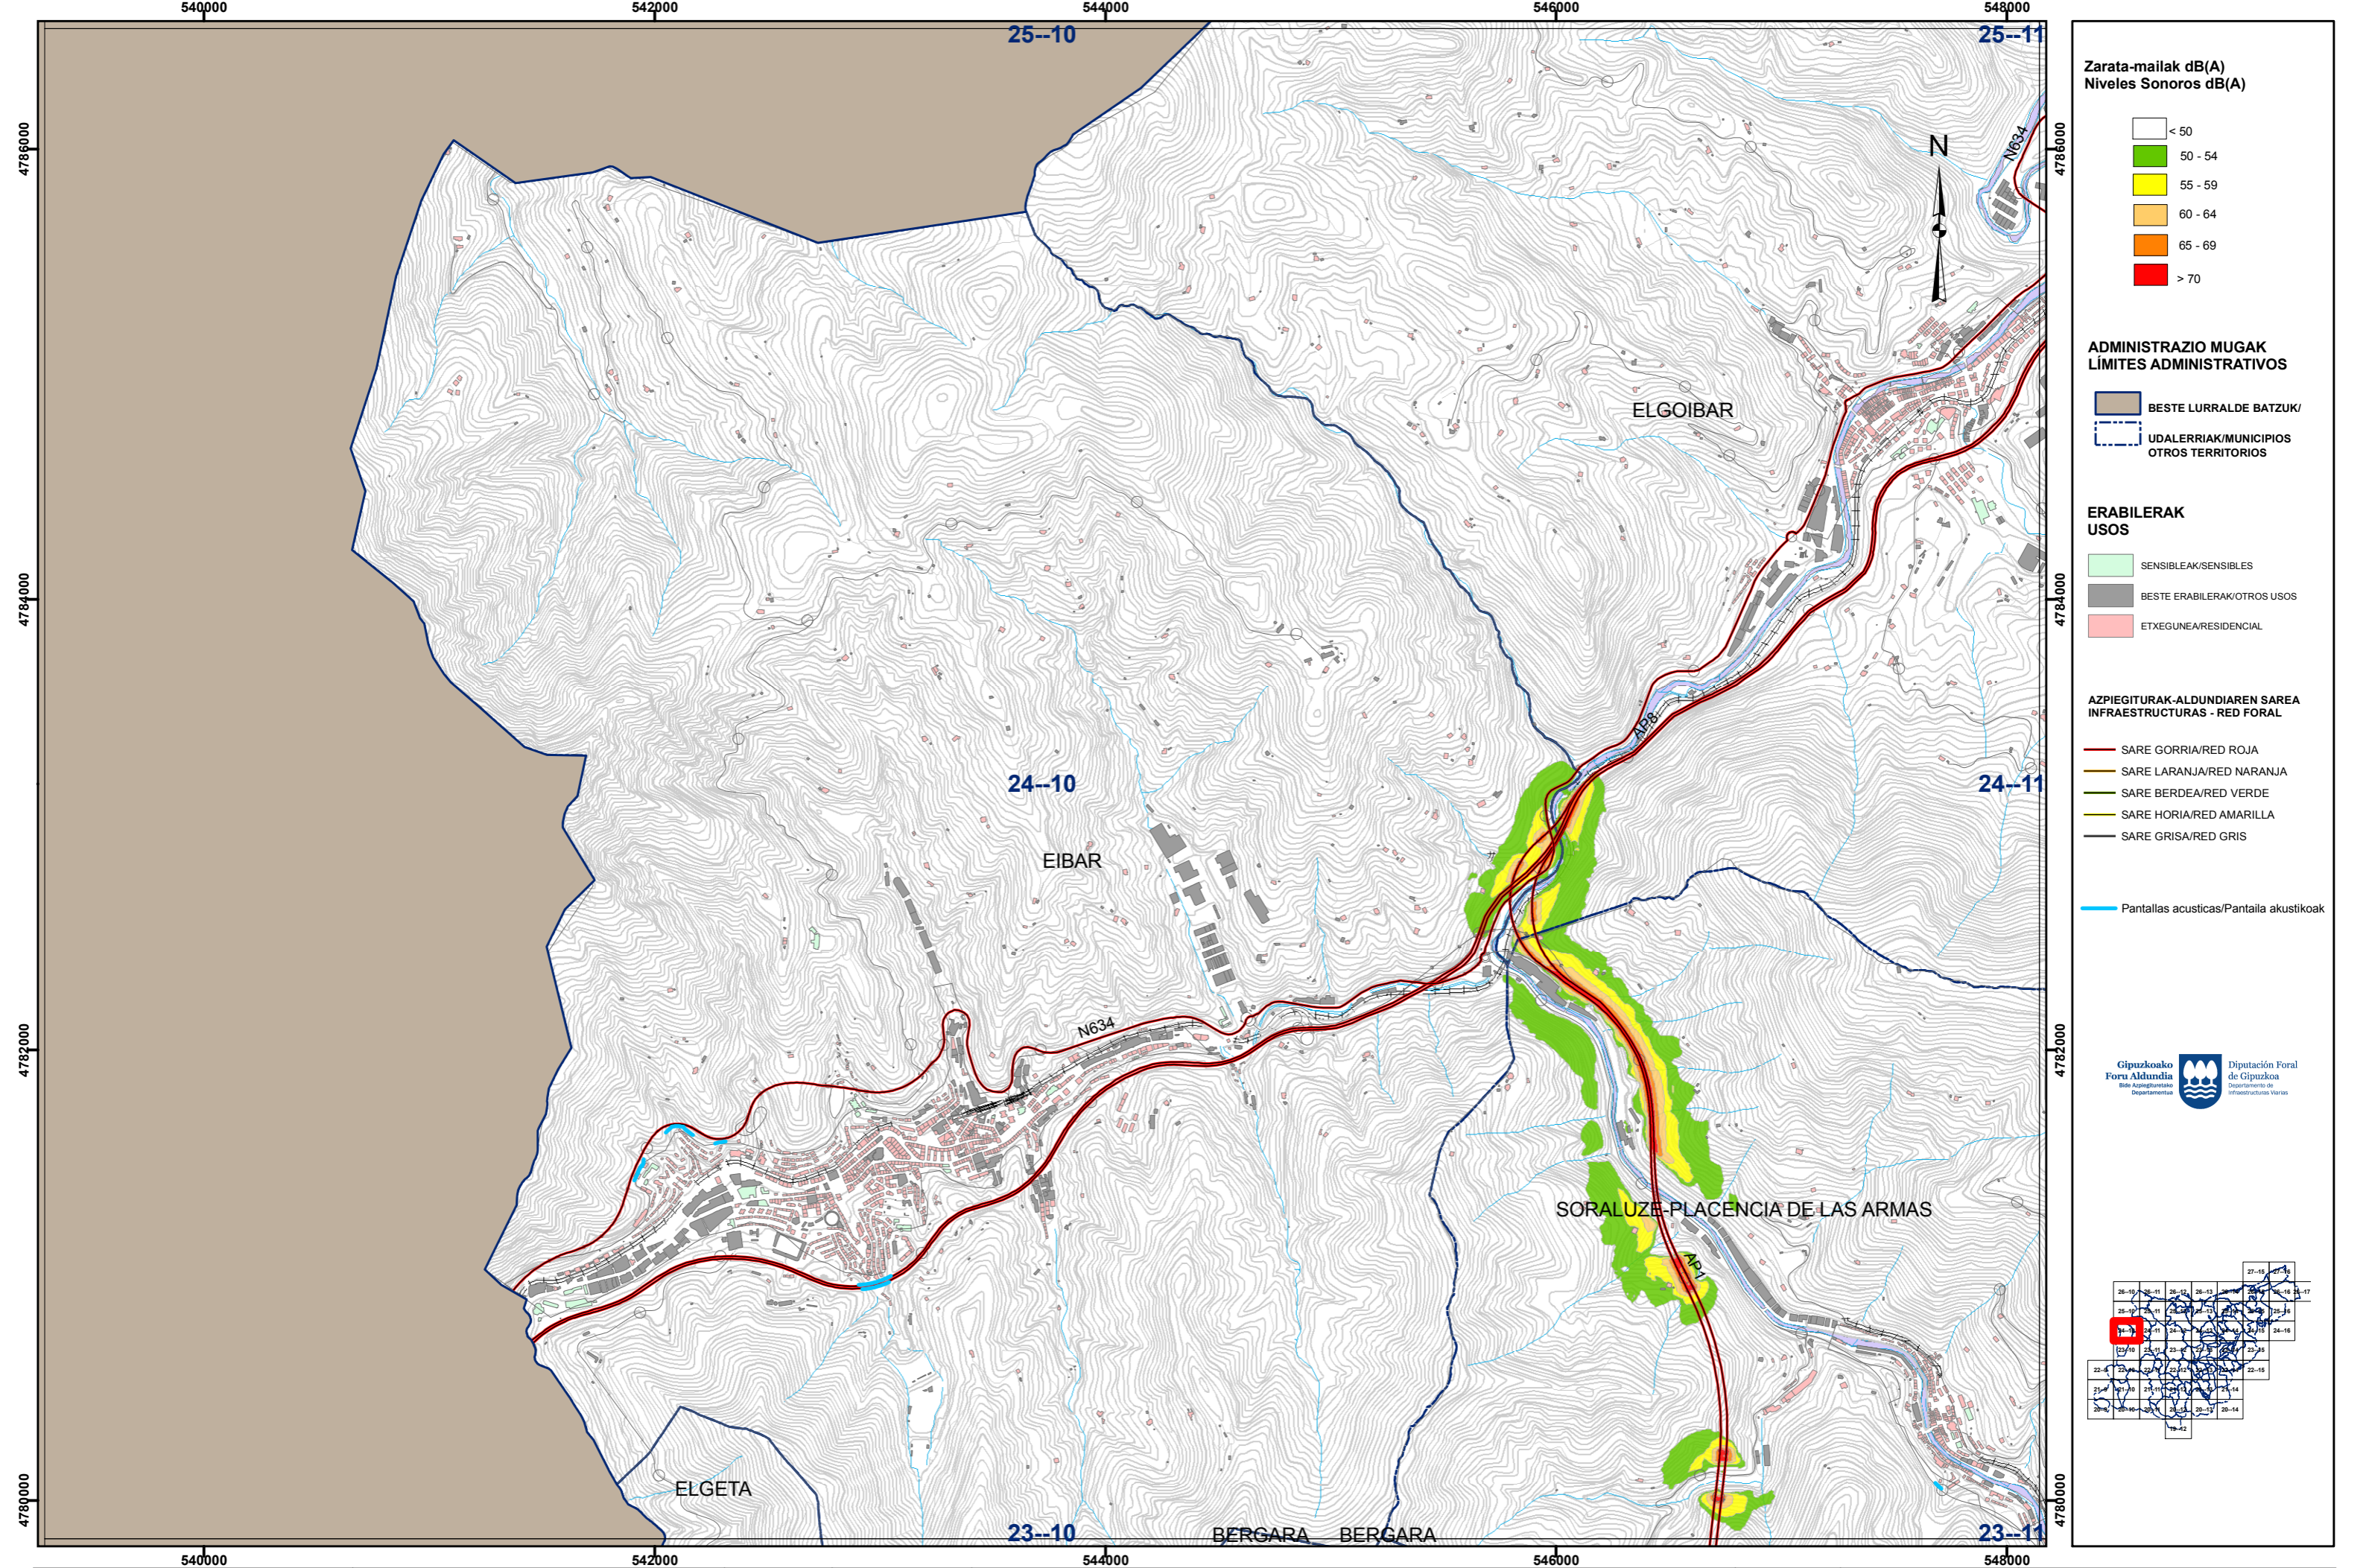

Zarata-mailak dB(A)
Niveles Sonoros dB(A)

ADMINISTRAZIO MUGAK
LIMITES ADMINISTRATIVOS

ERABILERAK
USOS

AZPIEGITURAK-ALDUNDIAREN SAREA
INFRAESTRUCTURAS - RED FORAL

Pantallas acusticas/Pantalla akustikoak