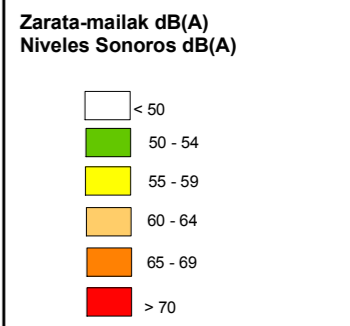

Pantallas acusticas/Pantalla akustikoak

**Zarata-mailak dB(A)
Niveles Sonoros dB(A)**

- < 50
- 50 - 54
- 55 - 59
- 60 - 64
- 65 - 69
- > 70

**ADMINISTRAZIO MUGAK
LÍMITES ADMINISTRATIVOS**

- BESTE LURRALDE BATZUK/
- UDALERRIAK/MUNICIPIOS OTROS TERRITORIOS

**ERABILERAK
USOS**

- SENSIBLEAK/SENSIBLES
- BESTE ERABILERAK/OTROS USOS
- ETXEGUNEA/RESIDENCIAL

**AZPIEGITURAK-ALDUNDIAREN SAREA
INFRAESTRUCTURAS - RED FORAL**

- SARE GORRIA/RED ROJA
- SARE LARANJA/RED NARANJA
- SARE BERDEA/RED VERDE
- SARE HORIA/RED AMARILLA
- SARE GRISA/RED GRIS

Pantallas acusticas/Pantalla akustikoak

**Zarata-mailak dB(A)
Niveles Sonoros dB(A)**

- < 50
- 50 - 54
- 55 - 59
- 60 - 64
- 65 - 69
- > 70

**ADMINISTRAZIO MUGAK
LIMITES ADMINISTRATIVOS**

- BESTE LURRALDE BATZUK/
- UDALERRIAK/MUNICIPIOS OTROS TERRITORIOS

**ERABILERA
USOS**

- SENSIBLEAK/SENSIBLES
- BESTE ERABILERA/OTROS USOS
- ETXEGUNEA/RESIDENCIAL

**AZPIEGITURAK-ALDUNDIAREN SAREA
INFRAESTRUCTURAS - RED FORAL**

- SARE GORRIA/RED ROJA
- SARE LARANJA/RED NARANJA
- SARE BERDEA/RED VERDE
- SARE HORIA/RED AMARILLA
- SARE GRISA/RED GRIS