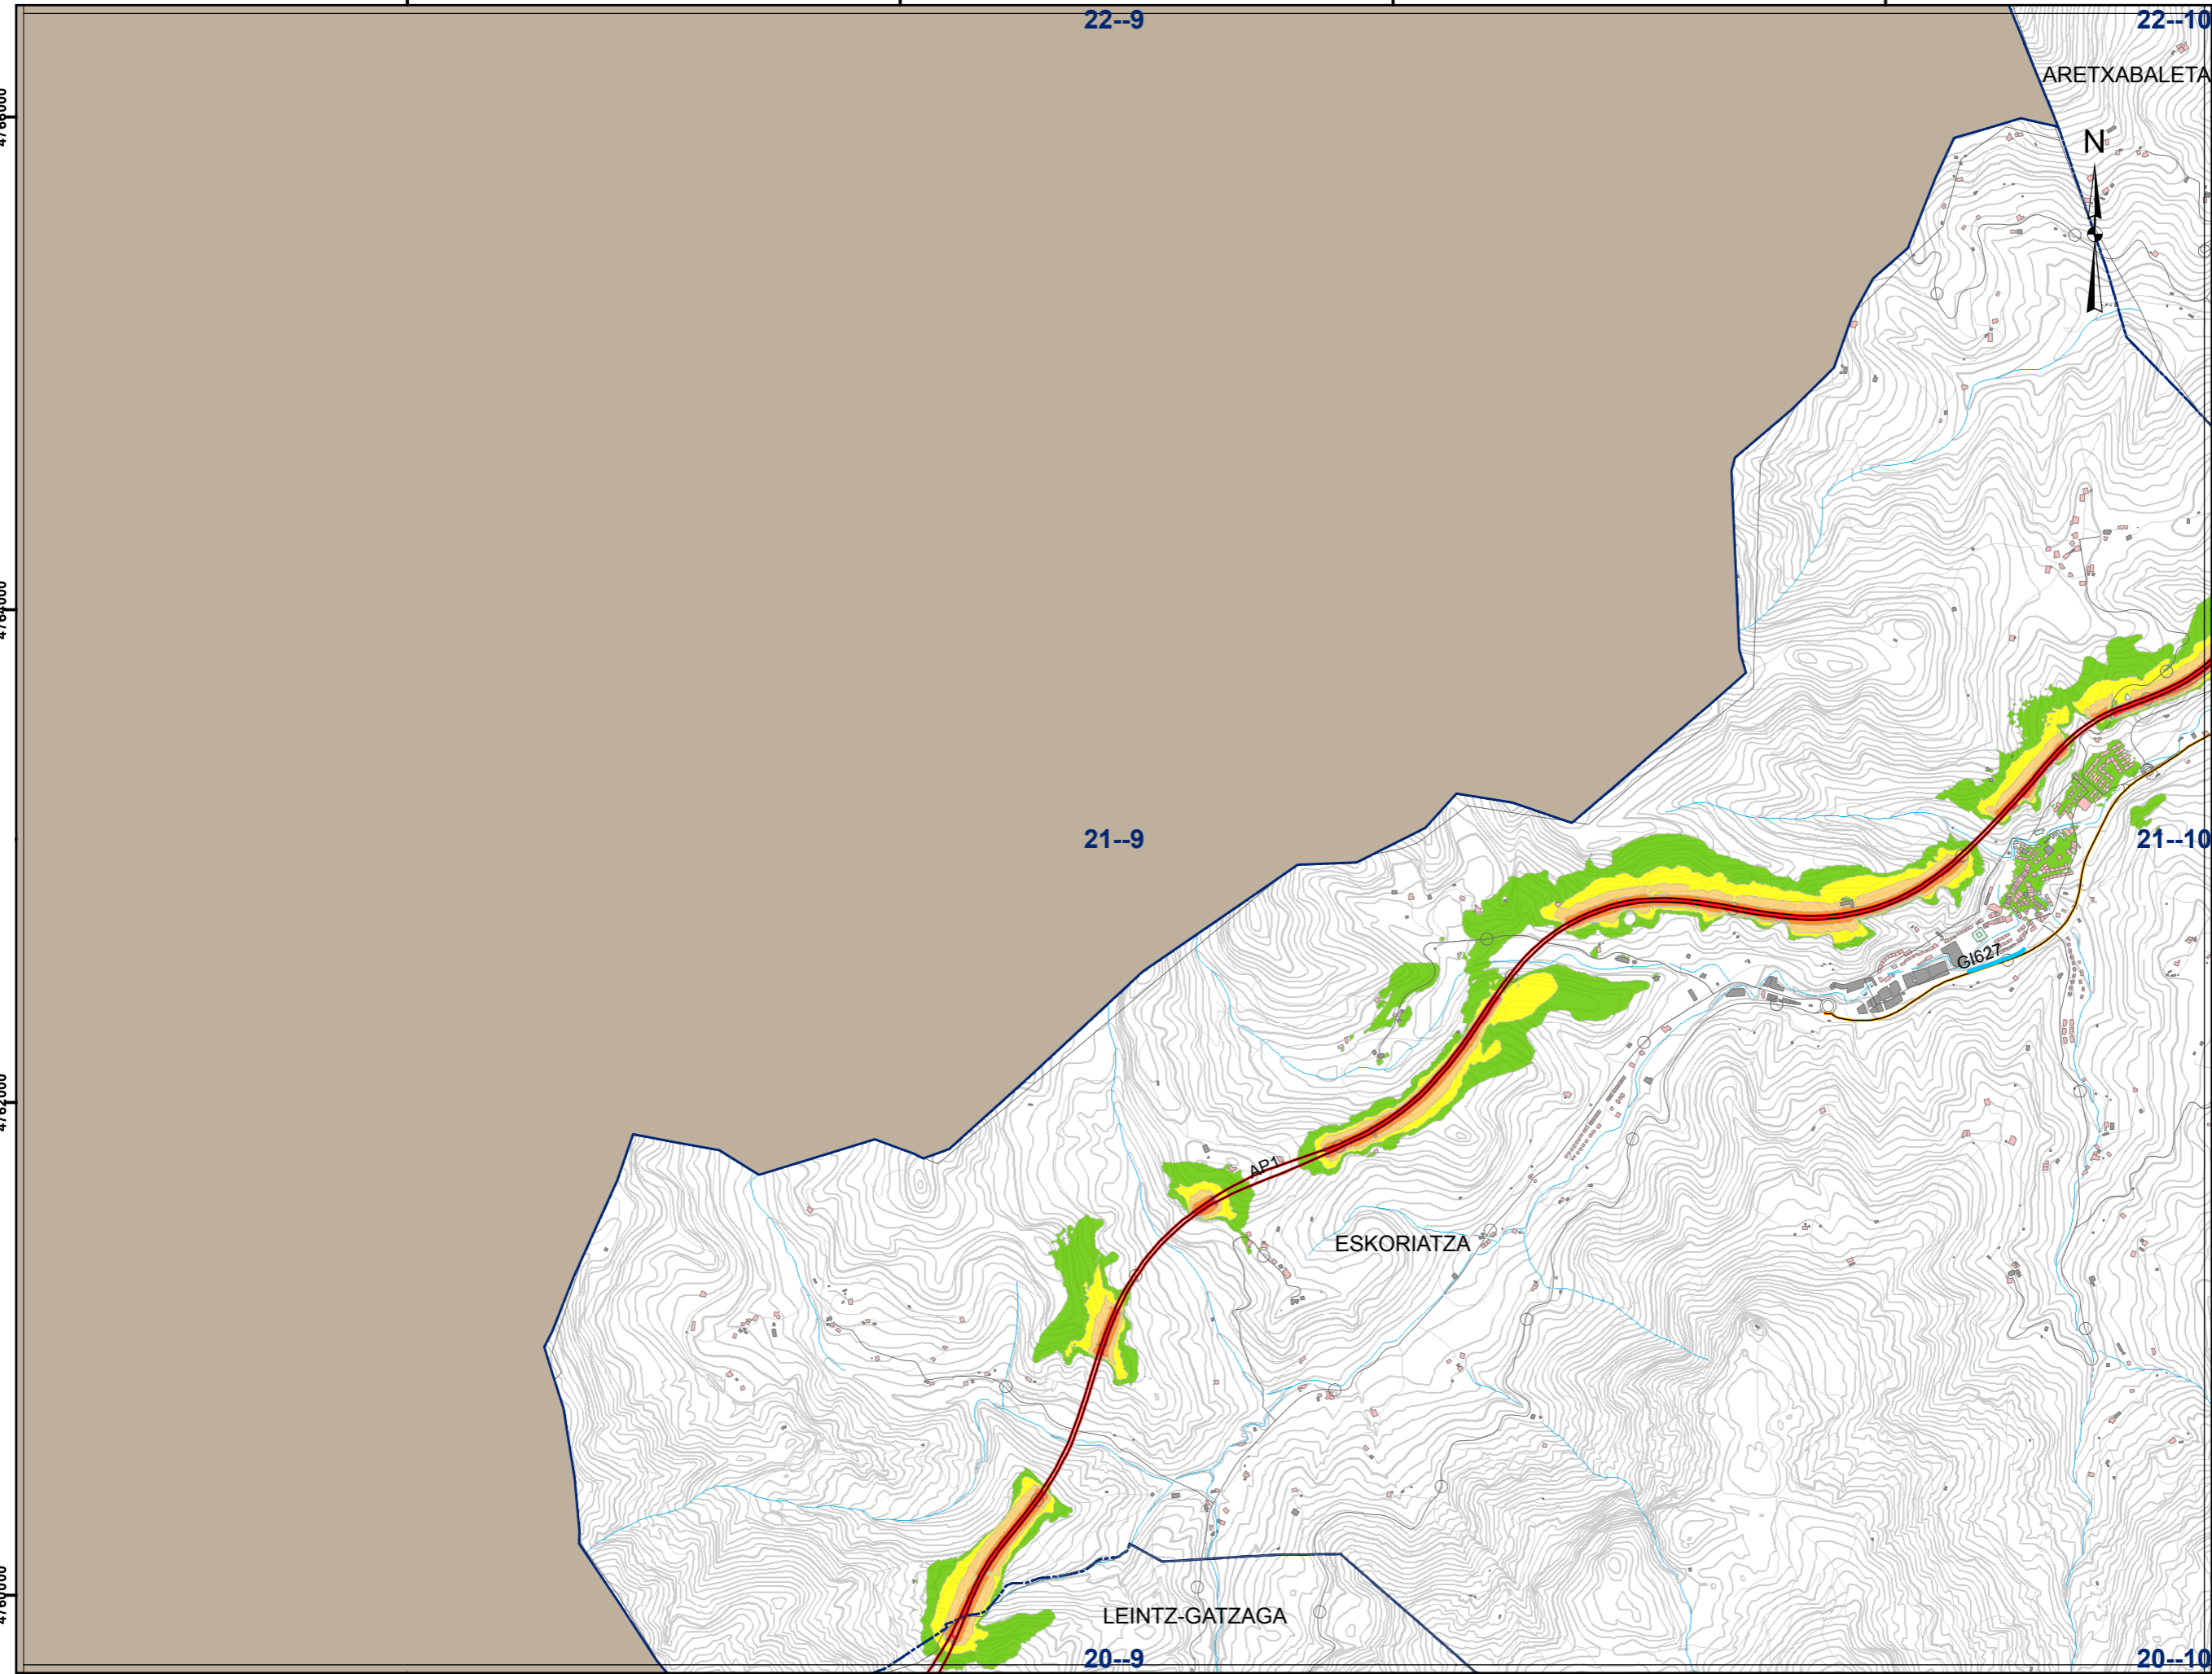

**Zarata-mailak dB(A)
Niveles Sonoros dB(A)**

- < 50
- 50 - 54
- 55 - 59
- 60 - 64
- 65 - 69
- > 70

**ADMINISTRAZIO MUGAK
LÍMITES ADMINISTRATIVOS**

- BESTE LURRALDE BATZUK/
- UDALERRIAK/MUNICIPIOS OTROS TERRITORIOS

**ERABILERAK
USOS**

- SENSIBLEAK/SENSIBLES
- BESTE ERABILERAK/OTROS USOS
- ETXEGUNEA/RESIDENCIAL

**AZPIEGITURAK-ALDUNDIAREN SAREA
INFRAESTRUCTURAS - RED FORAL**

- SARE GORRIA/RED ROJA
- SARE LARANJA/RED NARANJA
- SARE BERDEA/RED VERDE
- SARE HORIA/RED AMARILLA
- SARE GRISA/RED GRIS

Pantallas acusticas/Pantalla akustikoak