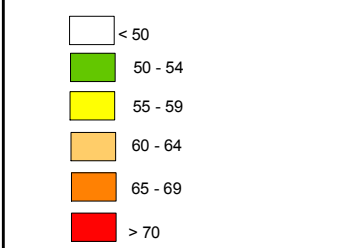

**Zarata-mailak dB(A)  
Niveles Sonoros dB(A)**

**ADMINISTRAZIO MUGAK  
LÍMITES ADMINISTRATIVOS**

**ERABILERA  
USOS**

**AZPIGITUAK-ALDUNDIAREN SAREA  
INFRAESTRUCTURAS - RED FORAL**

576000

578000

580000

582000

27-15

Zarata-mailak dB(A)  
Niveles Sonoros dB(A)

- < 50
- 50 - 54
- 55 - 59
- 60 - 64
- 65 - 69
- > 70

ADMINISTRAZIO MUGAK  
LÍMITES ADMINISTRATIVOS

- UDALERRIAK/MUNICIPIOS
- BESTE LURRALDE BATZUK/  
OTROS TERRITORIOS

ERABILERA  
USOS

- SENSIBLEAK/SENSIBLES
- BESTE ERABILERA/OTROS USOS
- ETXEGUNEA/RESIDENCIAL

AZPIEGITURAK-ALDUNDIAREN SAREA  
INFRAESTRUCTURAS - RED FORAL

- SARE GORRIA/RED ROJA
- SARE LARANJA/RED NARANJA
- SARE BERDE/RED VERDE
- SARE HORIA/RED AMARILLA
- SARE GRISA/RED GRIS