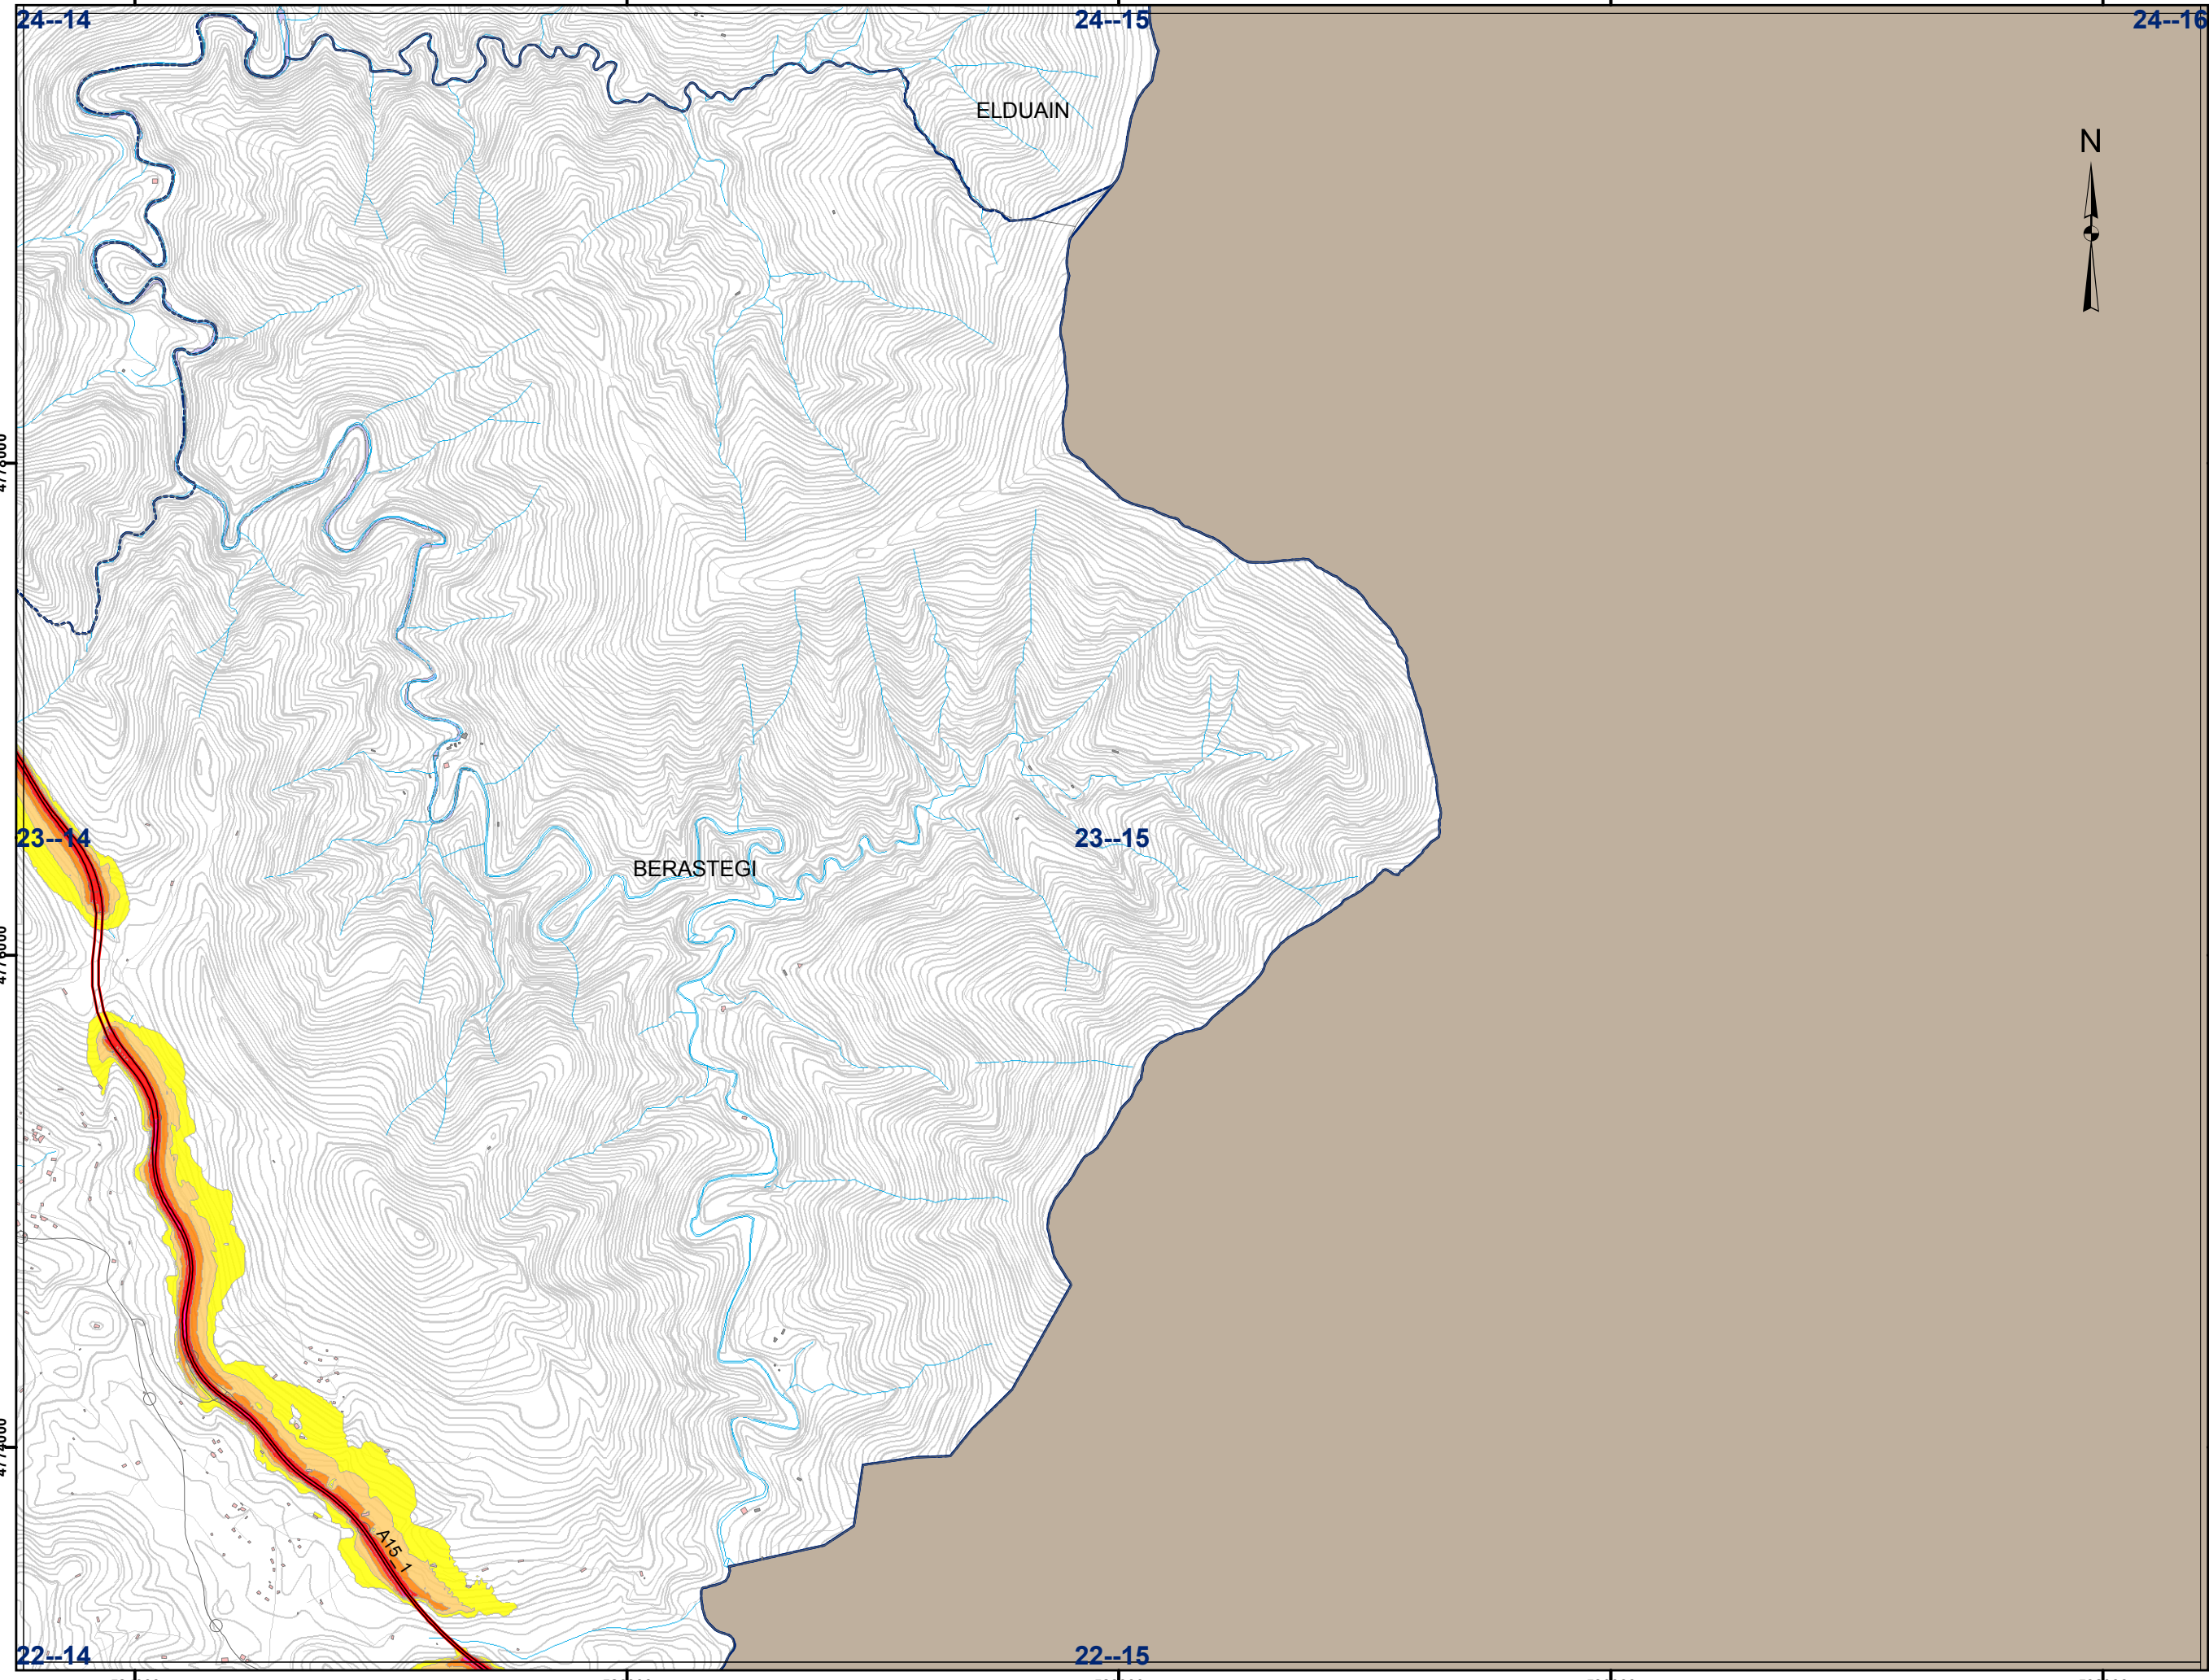

**Zarata-mailak dB(A)
Niveles Sonoros dB(A)**

**ADMINISTRATIO MUGAK
LÍMITES ADMINISTRATIVOS**

**ERABILERA
USOS**

**AZPIGITUAK-ALDUNDIAREN SAREA
INFRAESTRUCTURAS - RED FORAL**

**Zarata-mailak dB(A)
Niveles Sonoros dB(A)**

**ADMINISTRAZIO MUGAK
LÍMITES ADMINISTRATIVOS**

**ERABILERA
USOS**

**AZPIEGITURAK-ALDUNDIAREN SAREA
INFRAESTRUCTURAS - RED FORAL**