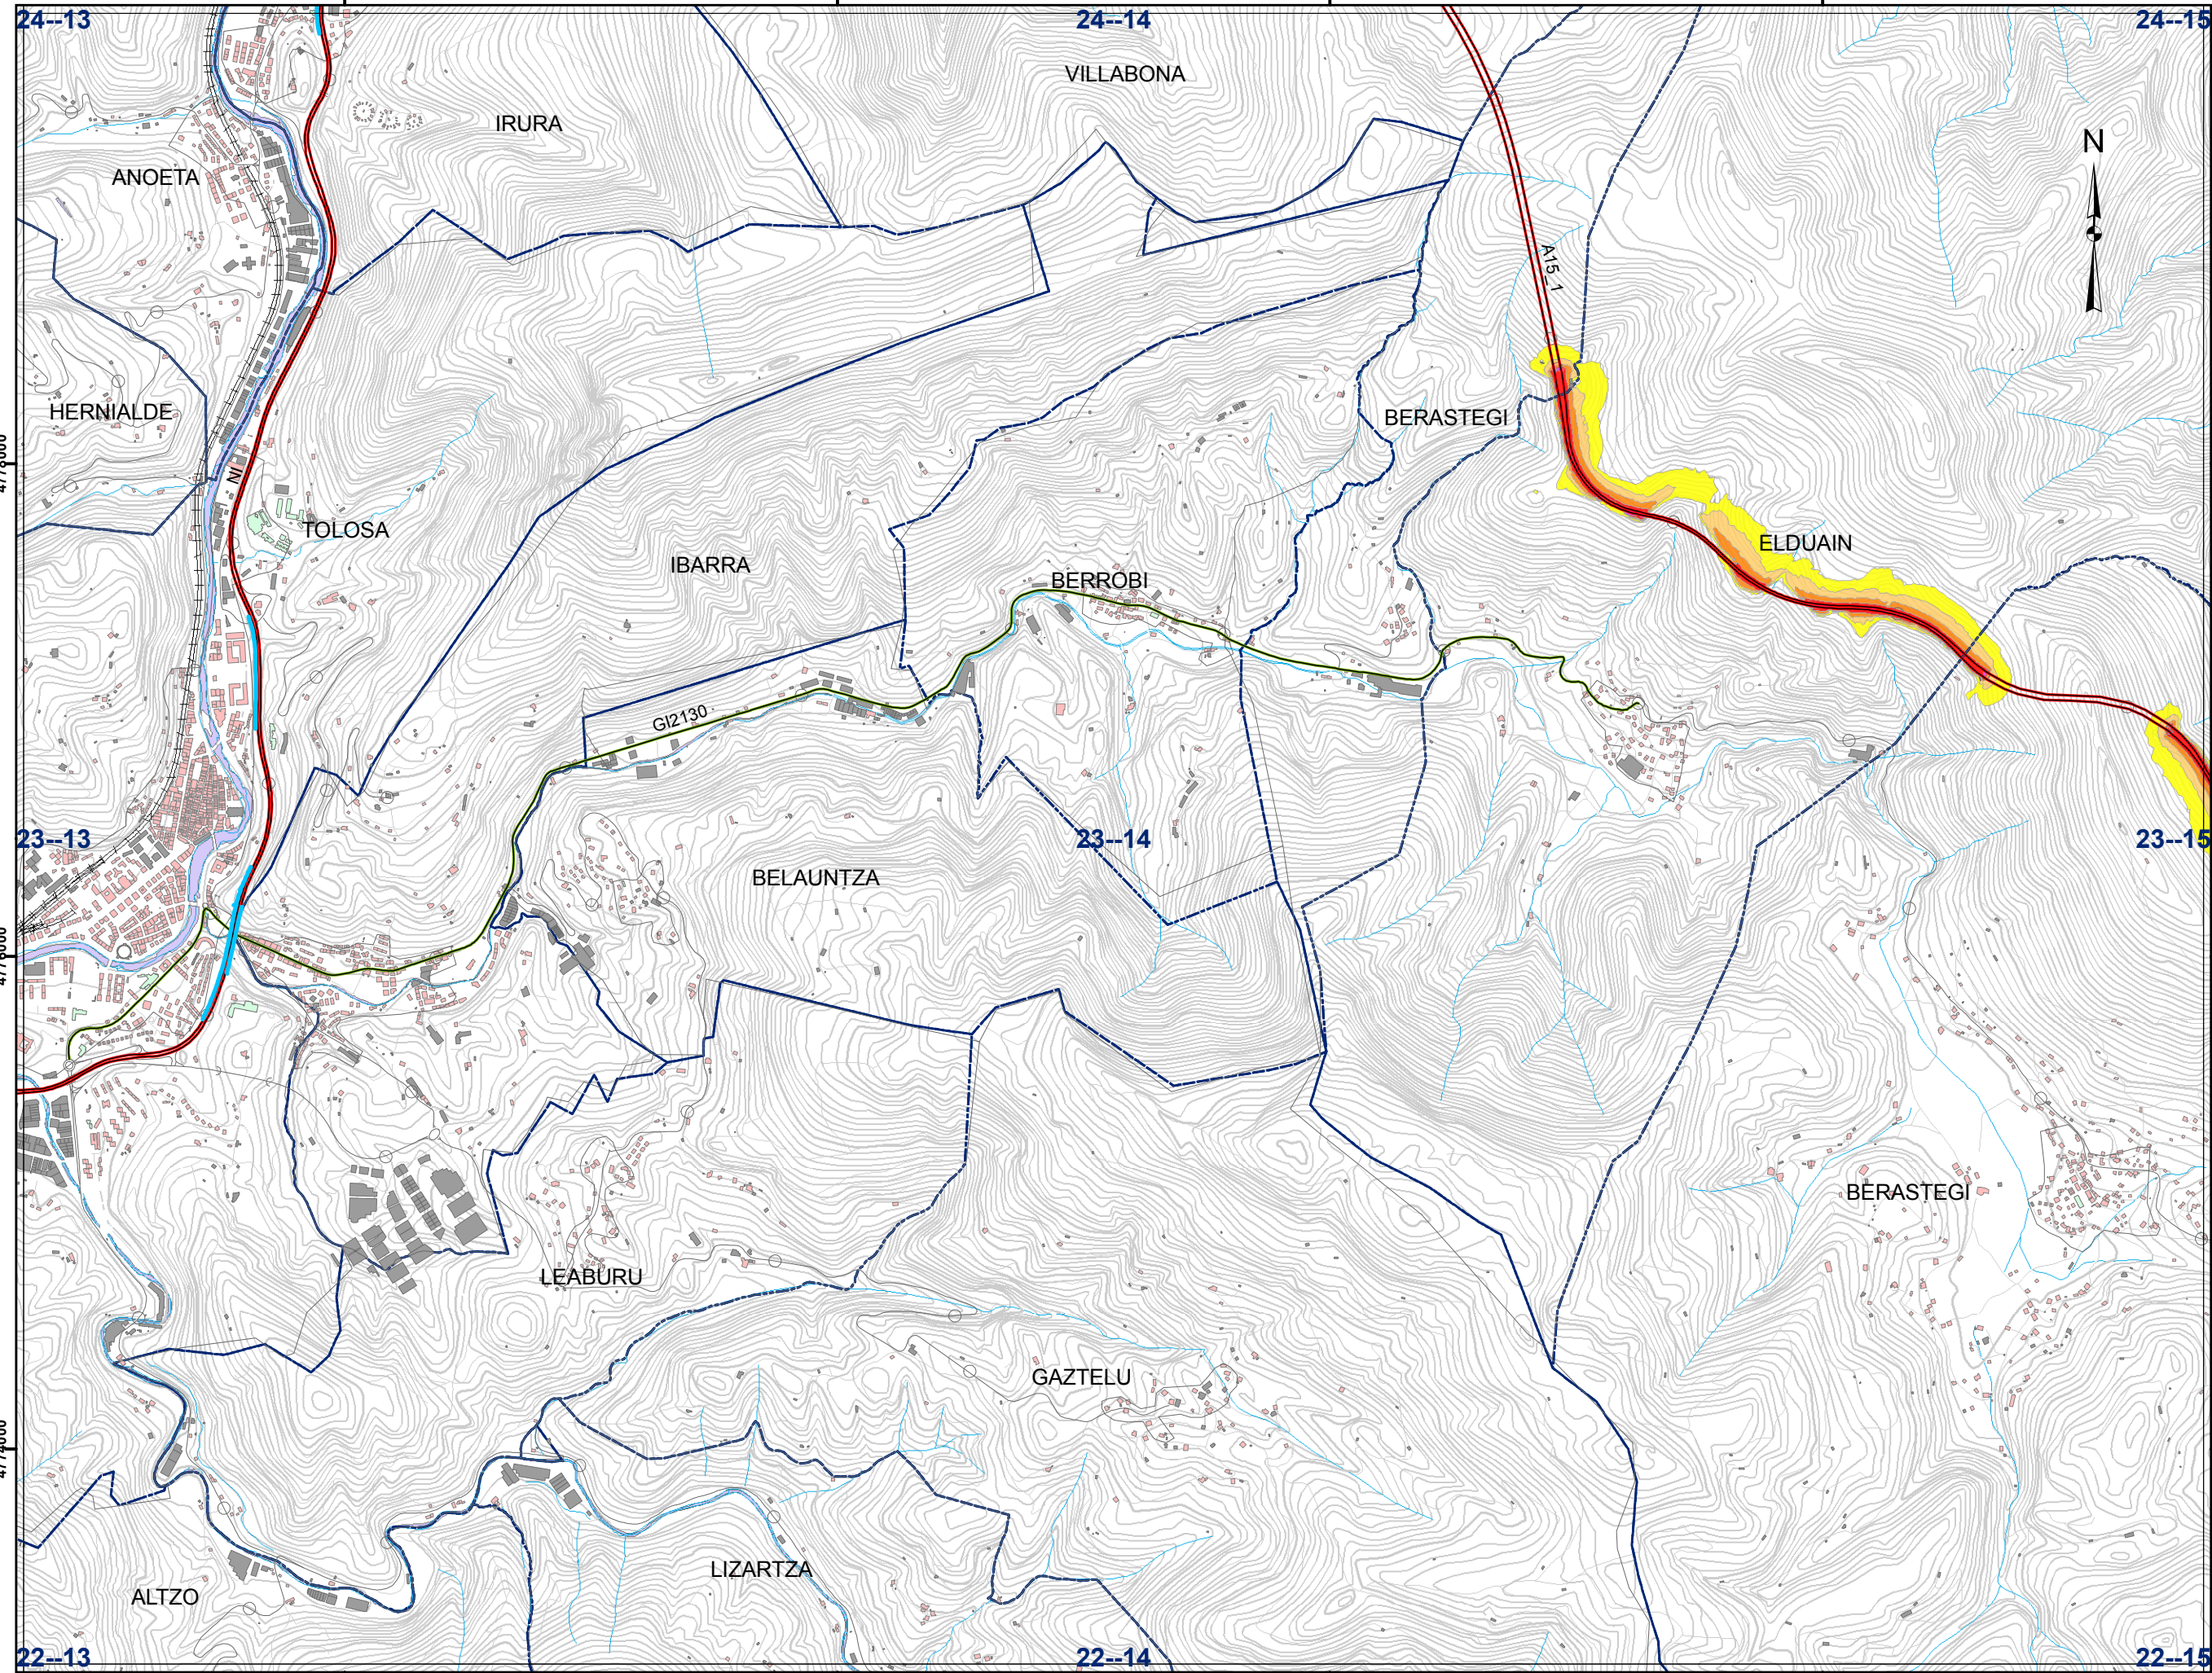

**Zarata-mailak dB(A)
Niveles Sonoros dB(A)**

**ADMINISTRATIO MUGAK
LÍMITES ADMINISTRATIVOS**

**ERABILERA
USOS**

**AZPIGITUAK-ALDUNDIAREN SAREA
INFRAESTRUCTURAS - RED FORAL**

**Zarata-mailak dB(A)
Niveles Sonoros dB(A)**

**ADMINISTRAZIO MUGAK
LÍMITES ADMINISTRATIVOS**

**ERABILERA
USOS**

**AZPIEGITURAK-ALDUNDIAREN SAREA
INFRAESTRUCTURAS - RED FORAL**