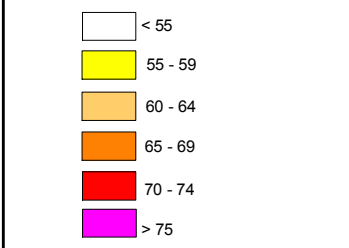

**Zarata-mailak dB(A)
Niveles Sonoros dB(A)**

**ADMINISTRAZIO MUGAK
LÍMITES ADMINISTRATIVOS**

**ERABILERA
USOS**

**AZPIEGITURAK-ALDUNDIAREN SAREA
INFRAESTRUCTURAS - RED FORAL**

Pantallas acusticas/Pantalla akustikoak