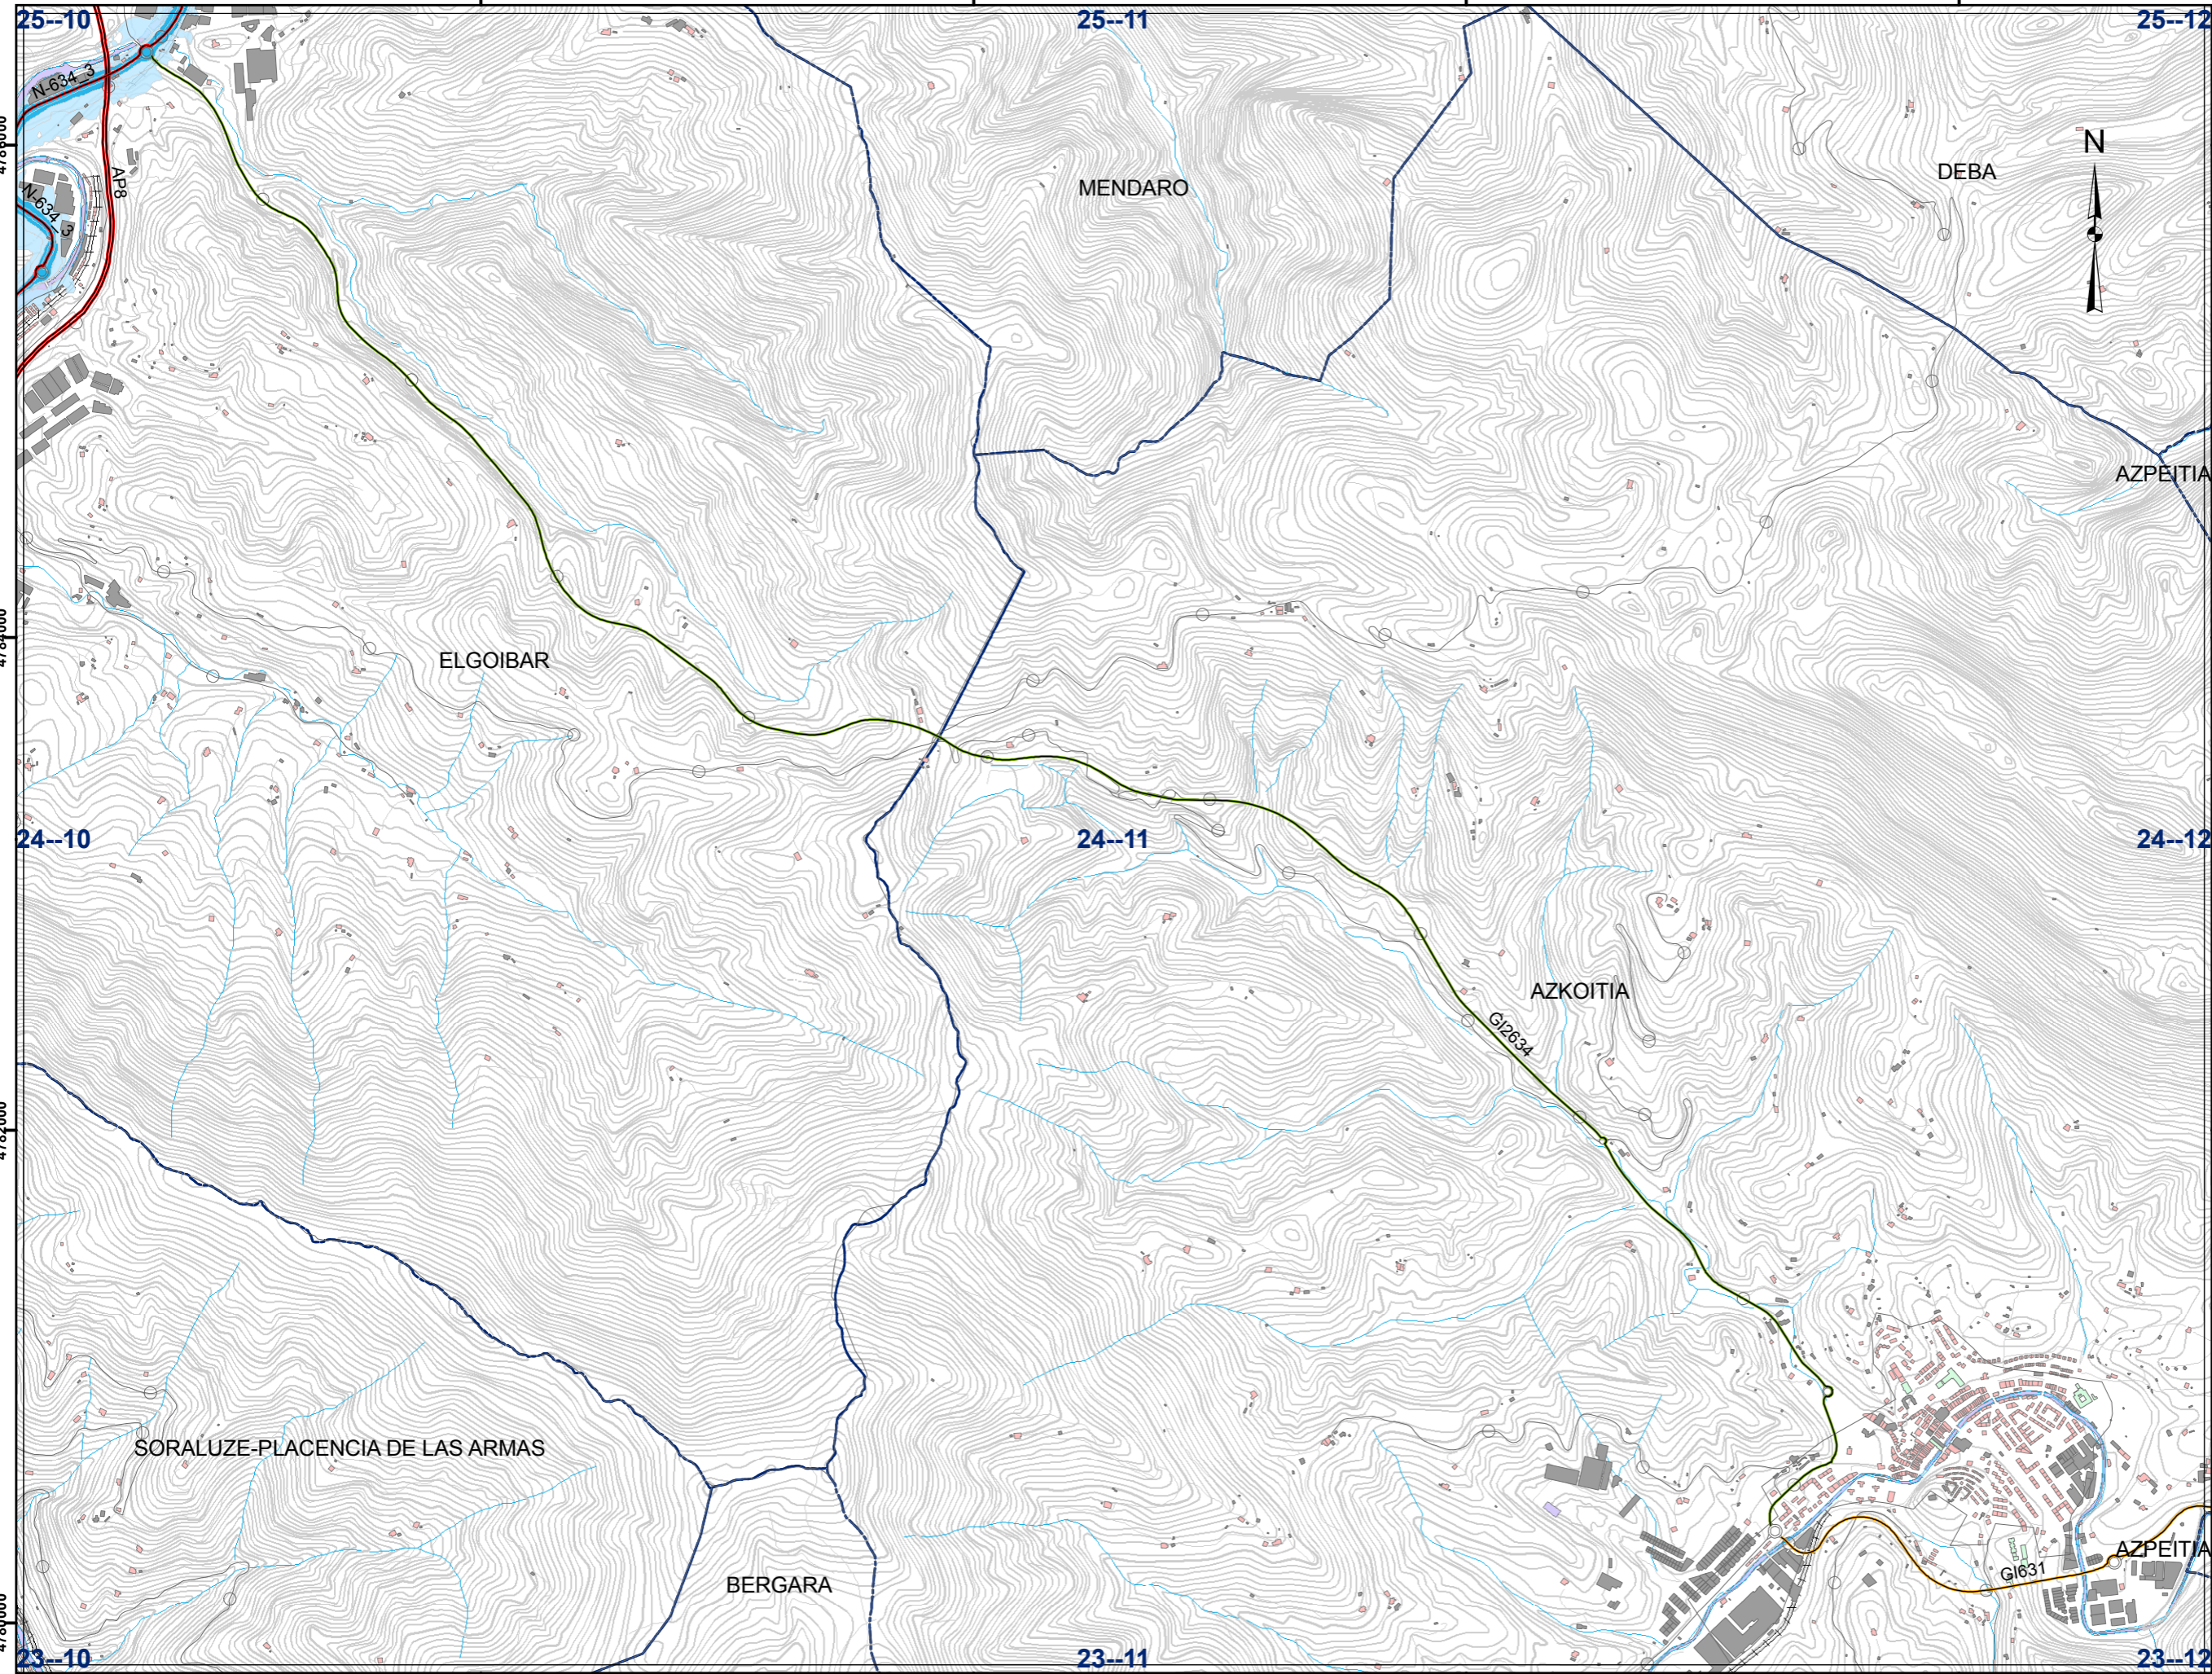

**Zarata-mailak dB(A)
Niveles Sonoros dB(A)**

**ADMINISTRAZIO MUGAK
LÍMITES ADMINISTRATIVOS**

**ERABILERA
USOS**

**AZPIGITUAK-ALDUNDIAREN SAREA
INFRAESTRUCTURAS - RED FORAL**