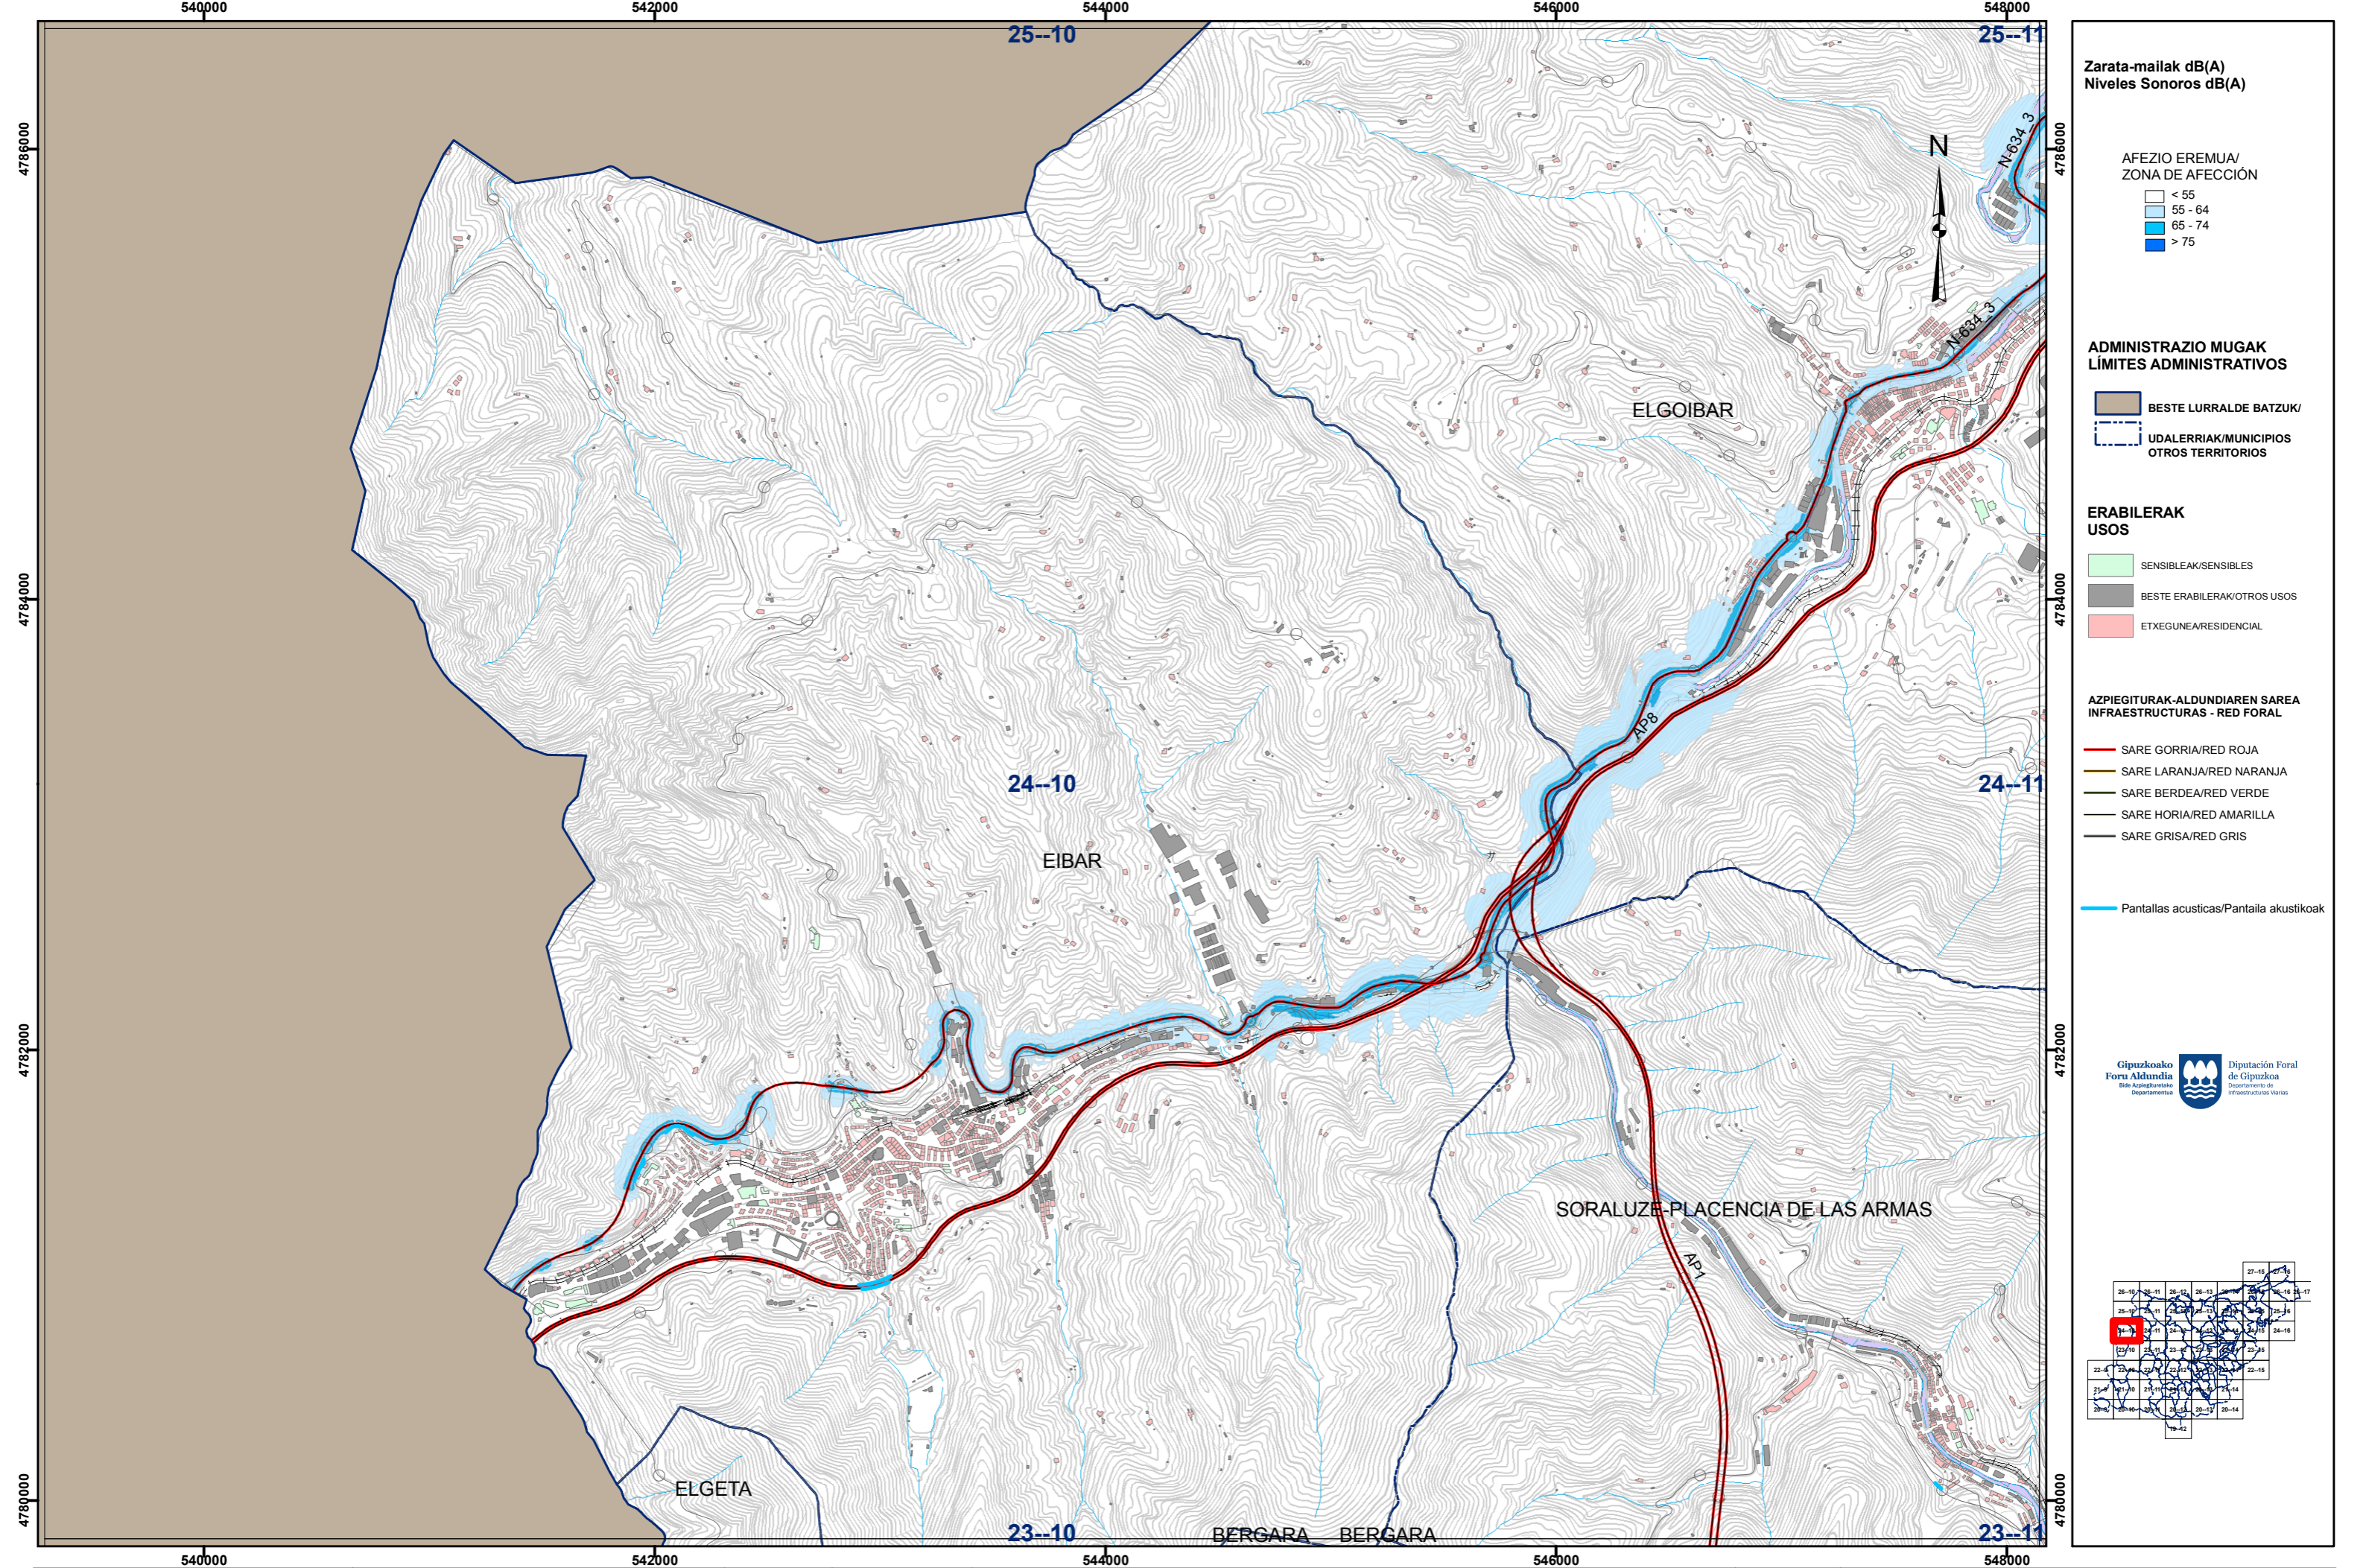

**Zarata-mailak dB(A)
Niveles Sonoros dB(A)**

**AFEZIO EREMUA/
ZONA DE AFECCIÓN**

- < 55
- 55 - 64
- 65 - 74
- > 75

**ADMINISTRAZIO MUGAK
LÍMITES ADMINISTRATIVOS**

- **BESTE LURRALDE BATZUK/
  UDALERRIAK/MUNICIPIOS
  OTROS TERRITORIOS**

**ERABILERAK
USOS**

- SENSIBLEAK/SENSIBLES
- BESTE ERABILERAK/OTROS USOS
- ETXEGUNEA/RESIDENCIAL

**AZPIEGITURAK-ALDUNDIAREN SAREA
INFRAESTRUCTURAS - RED FORAL**

- SARE GORRIA/RED ROJA
- SARE LARANJA/RED NARANJA
- SARE BERDEA/RED VERDE
- SARE HORIA/RED AMARILLA
- SARE GRISA/RED GRIS

Pantallas acusticas/Pantalla akustikoak