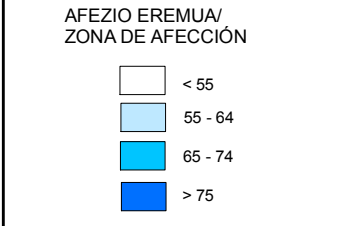

**Zarata-mailak dB(A)
Niveles Sonoros dB(A)**

**ADMINISTRAZIO MUGAK
LÍMITES ADMINISTRATIVOS**

ERABILERA USOS

**AZPIEGITURAK-ALDUNDIAREN SAREA
INFRAESTRUCTURAS - RED FORAL**