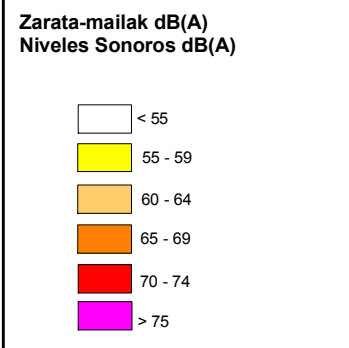

Pantallas acusticas/Pantalla akustikoak