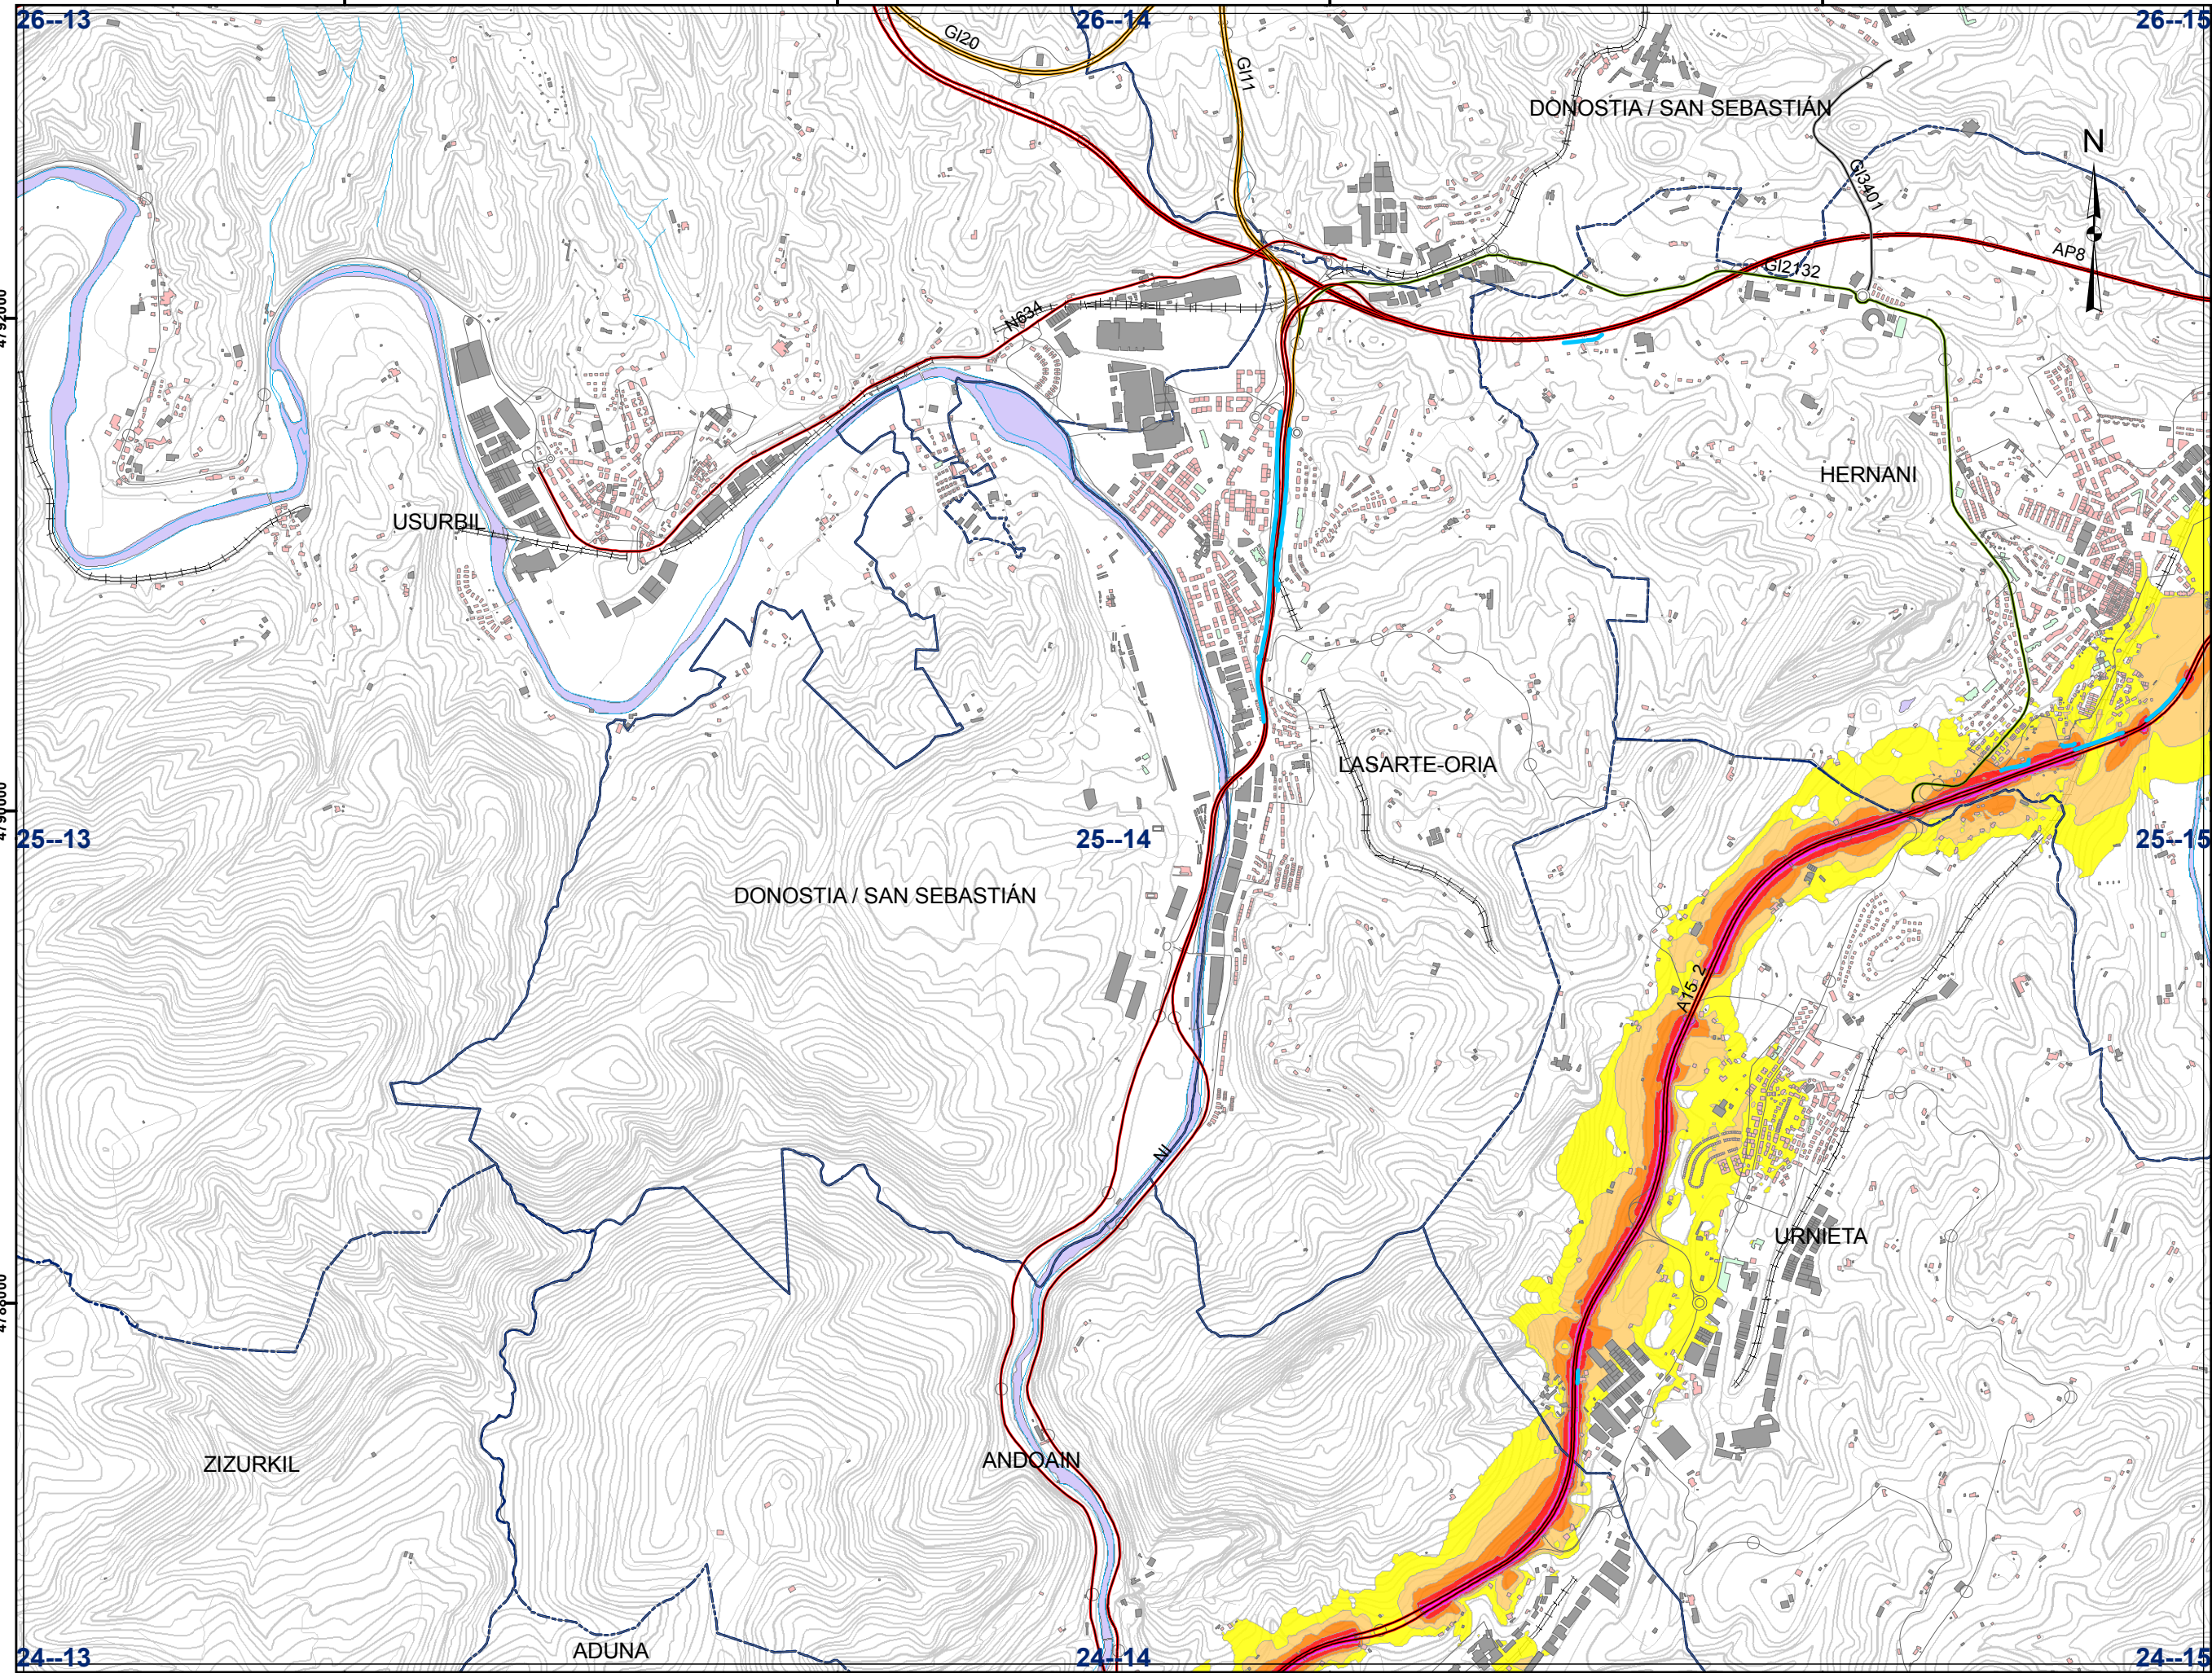

- Zarata-mailak dB(A)
Niveles Sonoros dB(A)**
- < 55
 - 55 - 59
 - 60 - 64
 - 65 - 69
 - 70 - 74
 - > 75
- ADMINISTRAZIO MUGAK
LÍMITES ADMINISTRATIVOS**
- UDALERRIAK/MUNICIPIOS
 - BESTE LURRALDE BATZUK/
OTROS TERRITORIOS
- ERABILERA
USOS**
- SENSIBLEAK/SENSIBLES
 - BESTE ERABILERA/OTROS USOS
 - ETXEGUNE/RESIDENCIAL
- AZPIGITUAK-ALDUNDIAREN SAREA
INFRAESTRUCTURAS - RED FORAL**
- SARE GORRIA/RED ROJA
 - SARE LARANJA/RED NARANJA
 - SARE BERDE/RED VERDE
 - SARE HORIA/RED AMARILLA
 - SARE GRISA/RED GRIS
- Pantallas acusticas/Pantalla akustikoak

**Zarata-mailak dB(A)
Niveles Sonoros dB(A)**

- < 55
- 55 - 59
- 60 - 64
- 65 - 69
- 70 - 74
- > 75

**ADMINISTRAZIO MUGAK
LÍMITES ADMINISTRATIVOS**

- UDALERRIAK/MUNICIPIOS
- BESTE LURRALDE BATZUK/ OTROS TERRITORIOS

**ERABILERA K
USOS**

- SENSIBLEAK/SENSIBLES
- BESTE ERABILERA K/OTROS USOS
- ETXEGUNE A/RESIDENCIAL

**AZPIGITU RAK-ALDUNDIAREN SAREA
INFRAESTRUCTURAS - RED FORAL**

- SARE GORRIA/RED ROJA
- SARE LARANJA/RED NARANJA
- SARE BERDE/RED VERDE
- SARE HORIA/RED AMARILLA
- SARE GRISA/RED GRIS