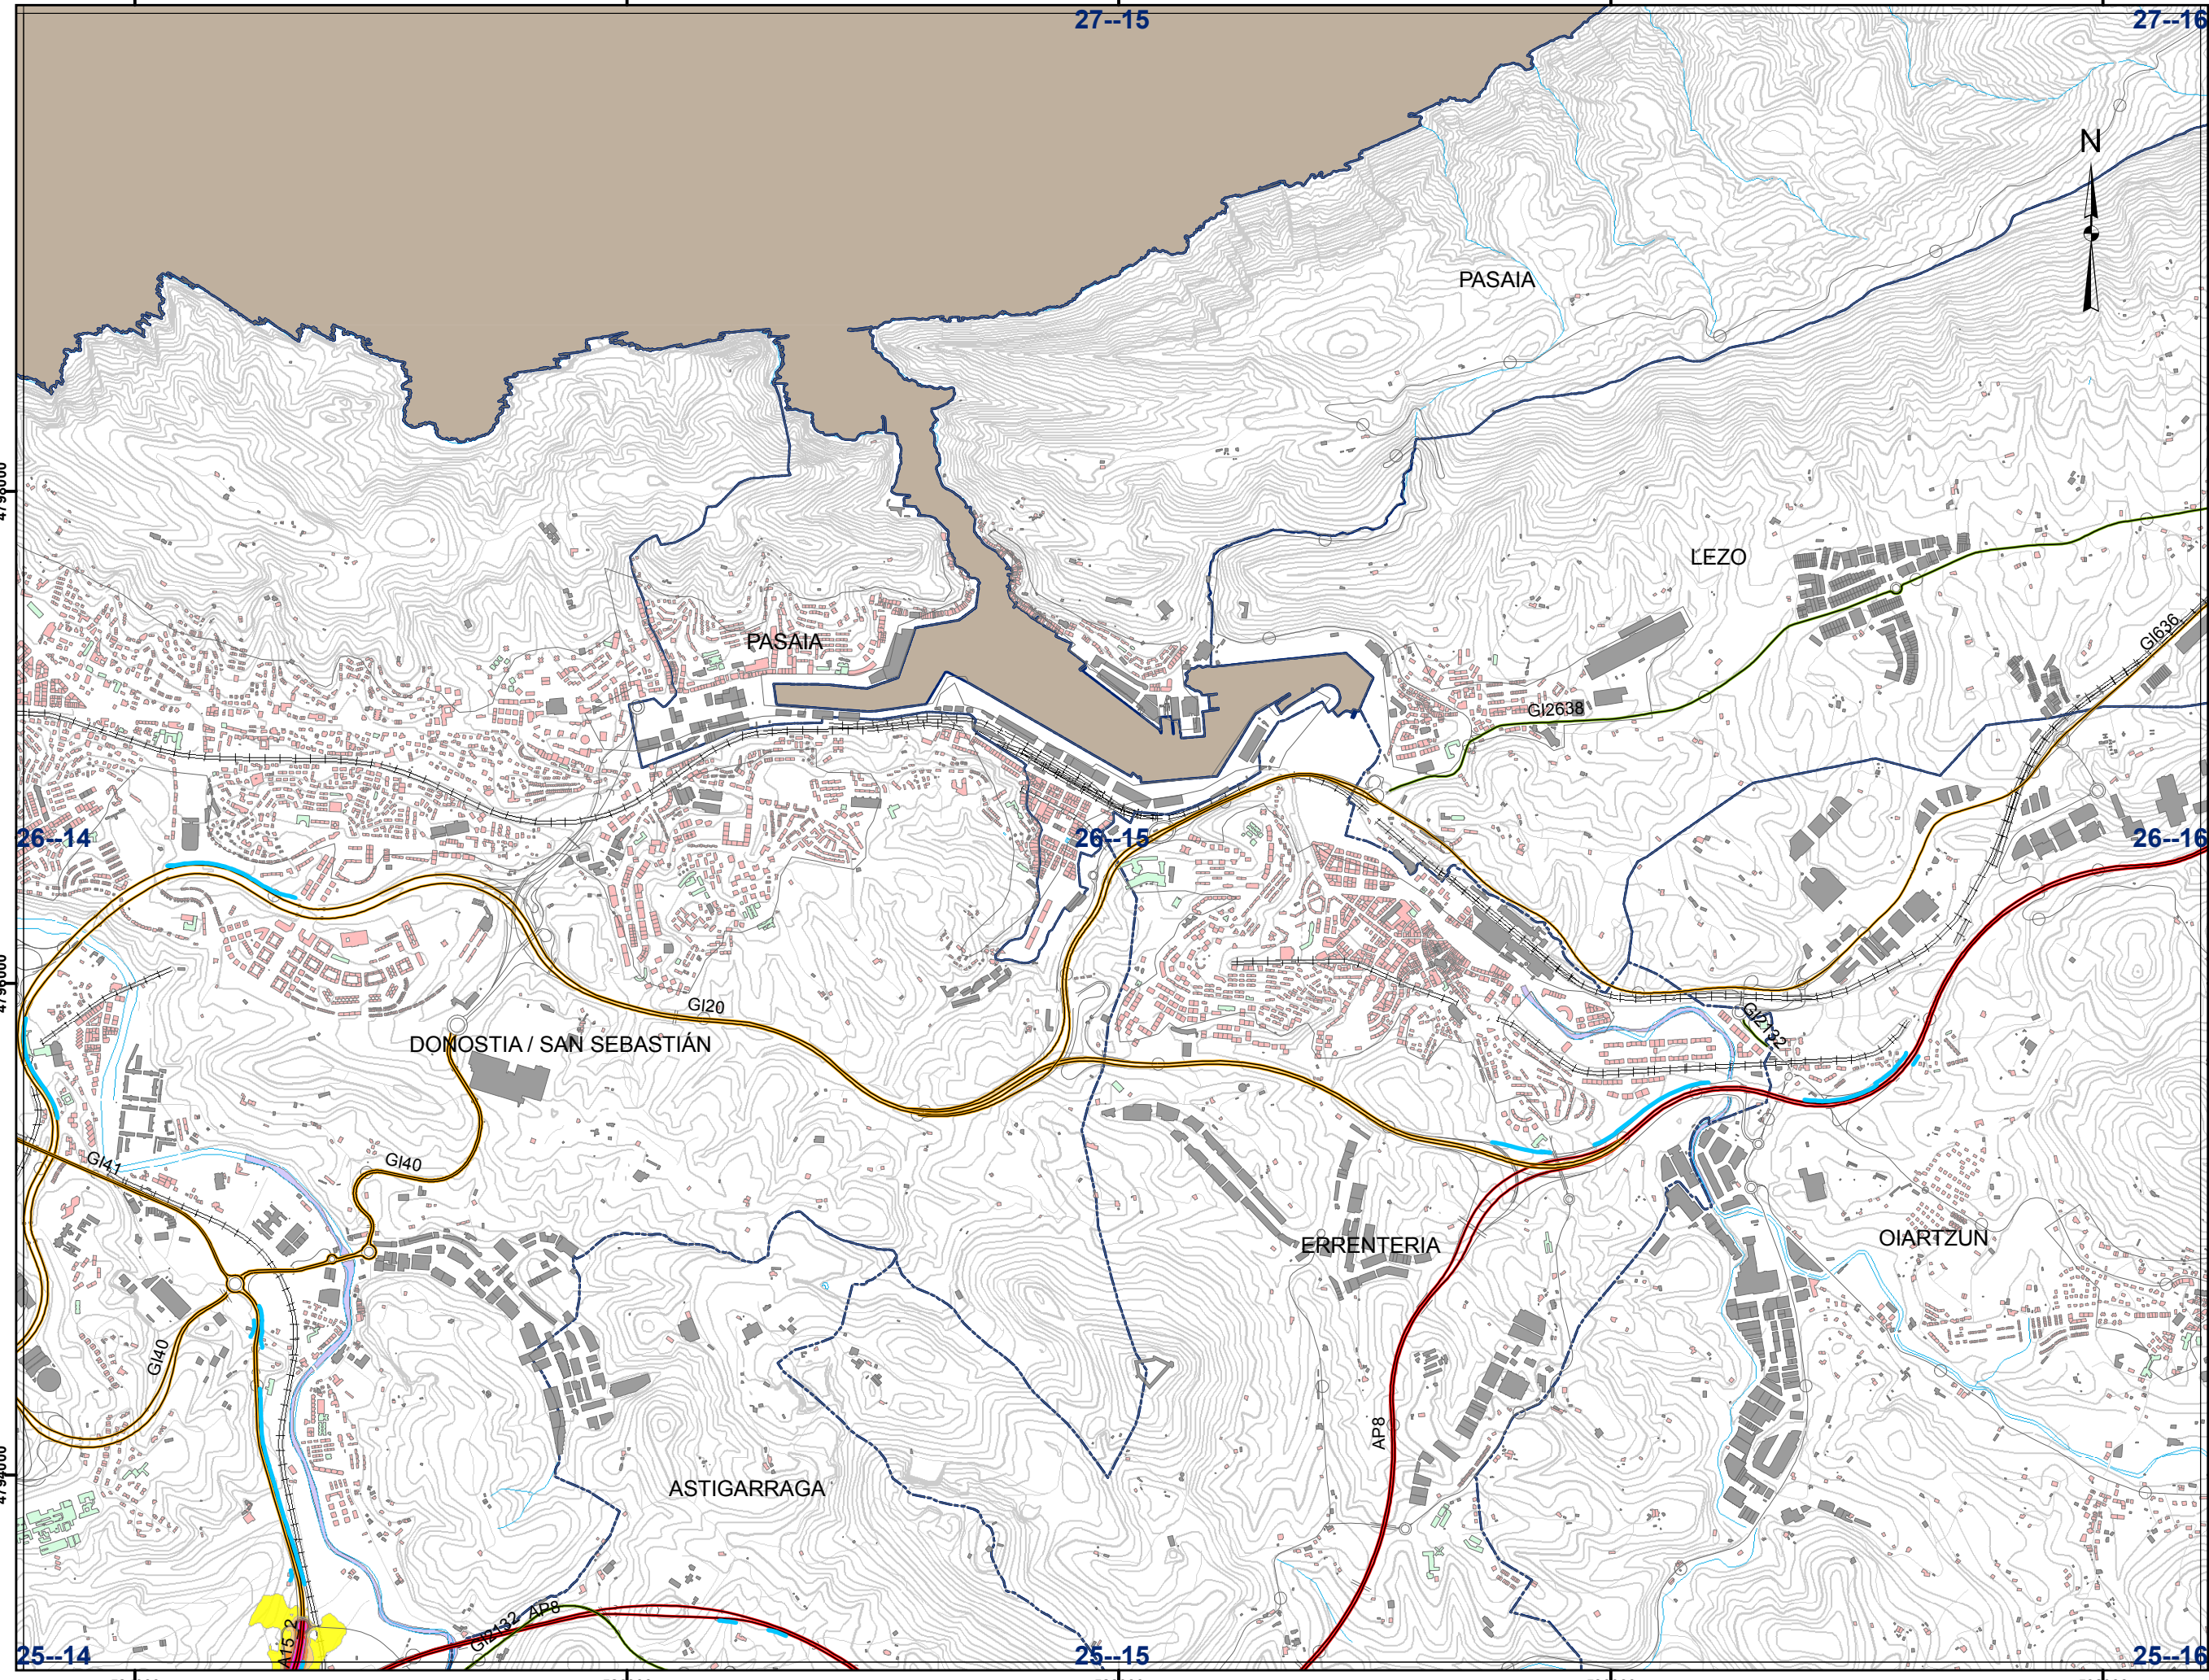

**Zarata-mailak dB(A)
Niveles Sonoros dB(A)**

**ADMINISTRAZIO MUGAK
LÍMITES ADMINISTRATIVOS**

**ERABILERA
USOS**

**AZPIEGITURAK-ALDUNDIAREN SAREA
INFRAESTRUCTURAS - RED FORAL**