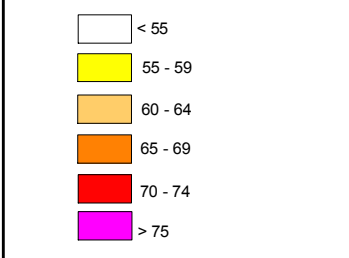

- Zarata-mailak dB(A)
Niveles Sonoros dB(A)**
- < 55
 - 55 - 59
 - 60 - 64
 - 65 - 69
 - 70 - 74
 - > 75
- ADMINISTRAZIO MUGAK
LÍMITES ADMINISTRATIVOS**
- UDALERRIAK/MUNICIPIOS
 - BESTE LURRALDE BATZUK/
OTROS TERRITORIOS
- ERABILERA
USOS**
- SENSIBLEAK/SENSIBLES
 - BESTE ERABILERA/OTROS USOS
 - ETXEGUNE/RESIDENCIAL
- AZPIGITUAK-ALDUNDIAREN SAREA
INFRAESTRUCTURAS - RED FORAL**
- SARE GORRIA/RED ROJA
 - SARE LARANJA/RED NARANJA
 - SARE BERDE/RED VERDE
 - SARE HORIA/RED AMARILLA
 - SARE GRISA/RED GRIS
- Pantallas acusticas/Pantalla akustikoak

**ERABILERA K
USOS**

- SENSIBLEAK/SENSIBLES
- BESTE ERABILERA K/OTROS USOS
- ETXEGUNE A/RESIDENCIAL

**AZPIGITU RAK-ALDUNDIAREN SAREA
INFRAESTRUCTURAS - RED FORAL**

- SARE GORRIA/RED ROJA
- SARE LARANJA/RED NARANJA
- SARE BERDE/RED VERDE
- SARE HORIA/RED AMARILLA
- SARE GRISA/RED GRIS

Pantallas acusticas/Pantalla akustikoak

Pantallas acusticas/Pantalla akustikoak

**Zarata-mailak dB(A)
Niveles Sonoros dB(A)**

**ADMINISTRAZIO MUGAK
LÍMITES ADMINISTRATIVOS**

**ERABILERA
USOS**

**AZPIEGITURAK-ALDUNDIAREN SAREA
INFRAESTRUCTURAS - RED FORAL**