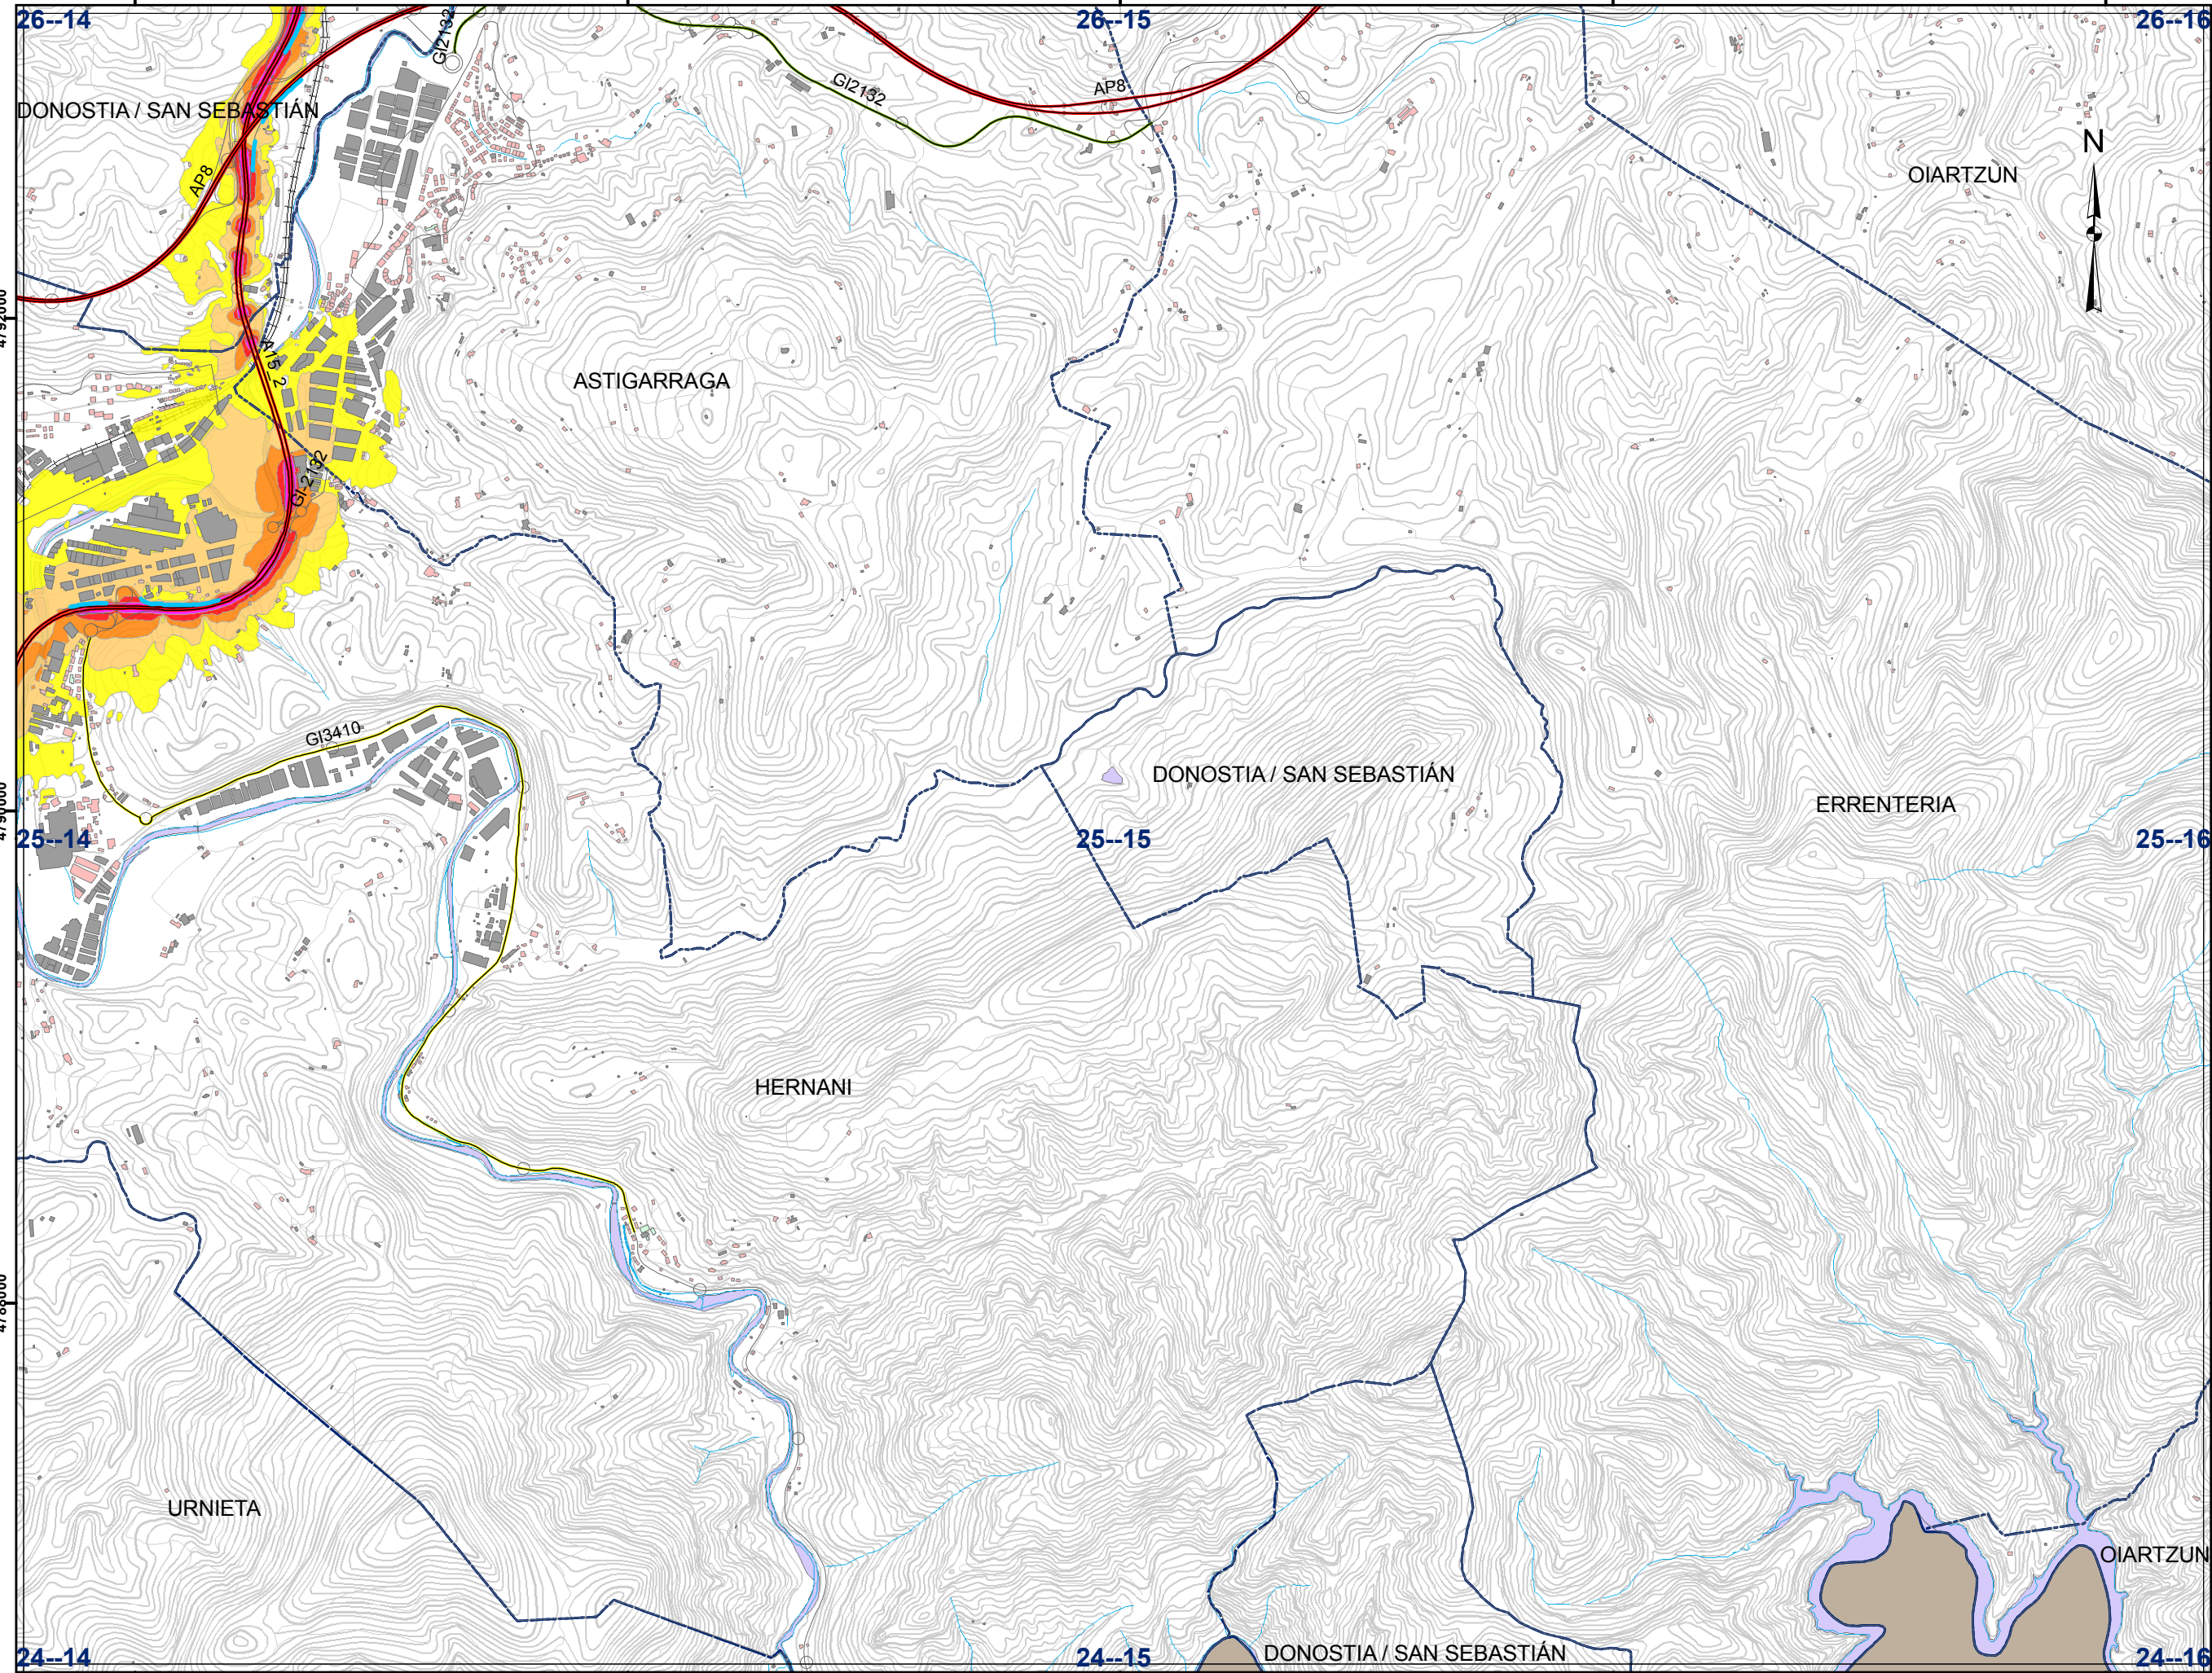

Pantallas acusticas/Pantalla akustikoak