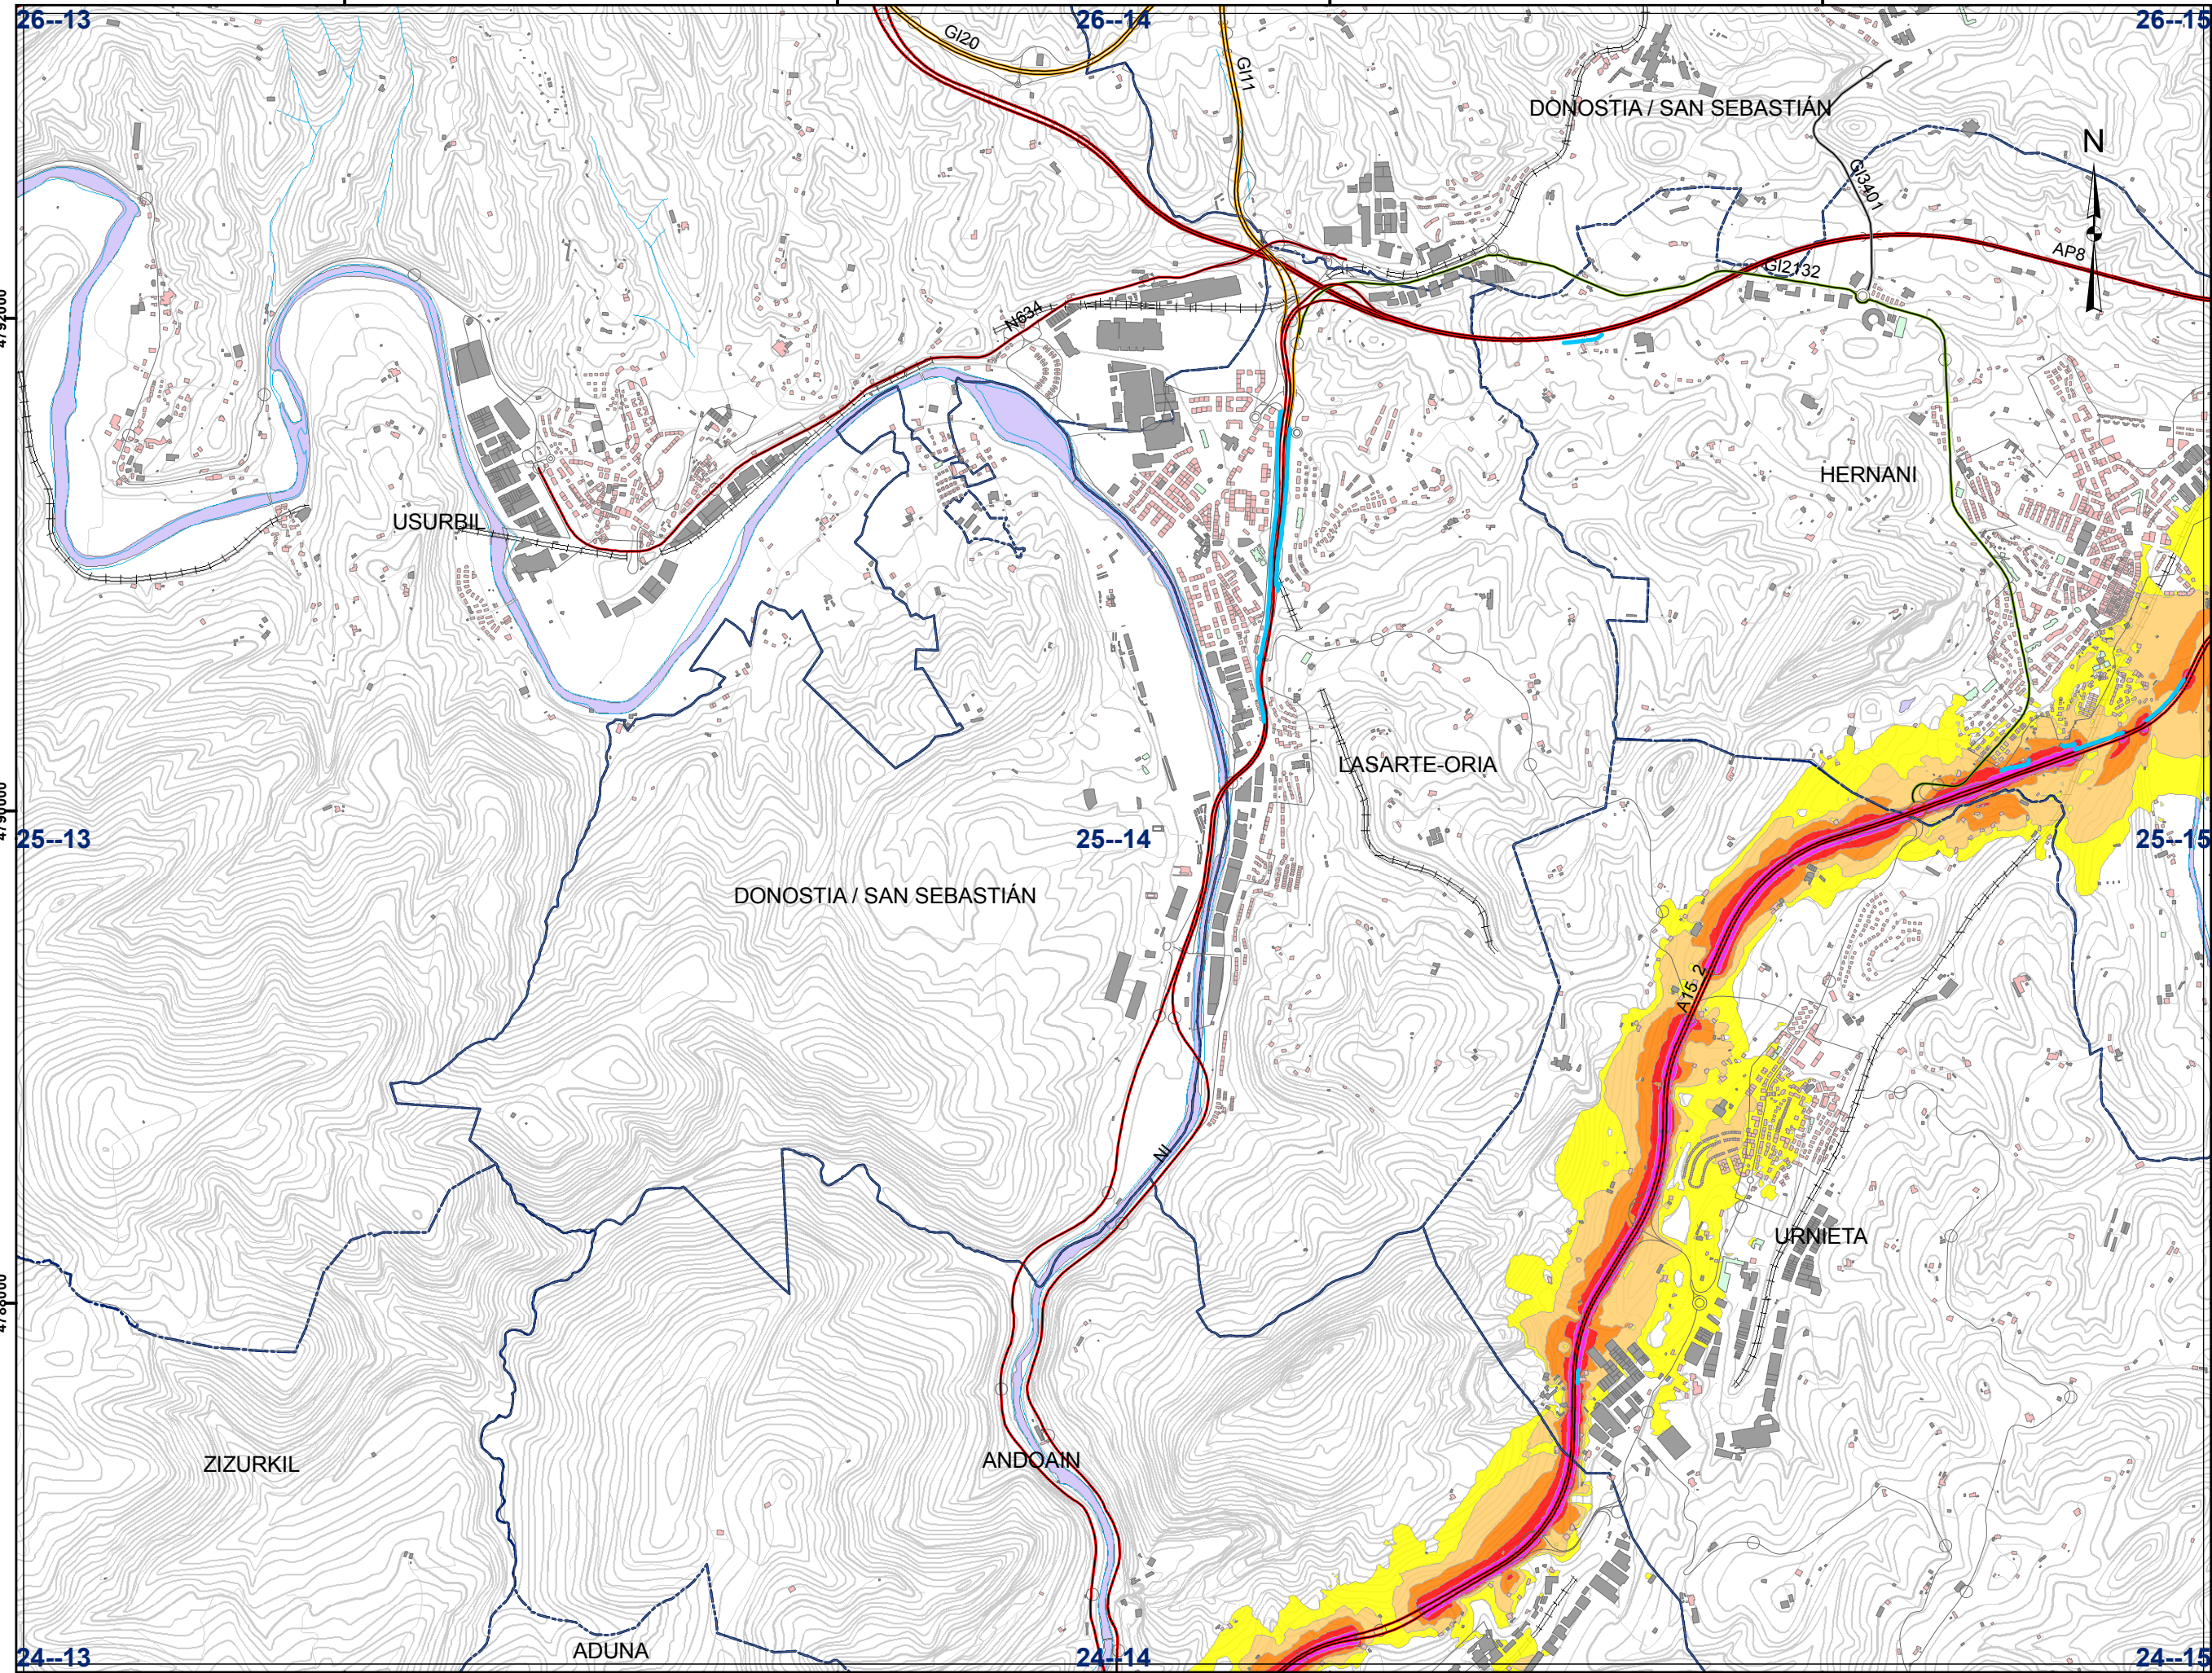

**Zarata-mailak dB(A)
Niveles Sonoros dB(A)**

- < 55
- 55 - 59
- 60 - 64
- 65 - 69
- 70 - 74
- > 75

**ADMINISTRAZIO MUGAK
LÍMITES ADMINISTRATIVOS**

- UDALERRIAK/MUNICIPIOS
- BESTE LURRALDE BATZUK/ OTROS TERRITORIOS

**ERABILERA K
USOS**

- SENSIBLEAK/SENSIBLES
- BESTE ERABILERA K/OTROS USOS
- ETXEGUNE A/RESIDENCIAL

**AZPIGITU RAK-ALDUNDIAREN SAREA
INFRAESTRUCTURAS - RED FORAL**

- SARE GORRIA/RED ROJA
- SARE LARANJA/RED NARANJA
- SARE BERDE/RED VERDE
- SARE HORIA/RED AMARILLA
- SARE GRISA/RED GRIS

Pantallas acusticas/Pantalla akustikoak