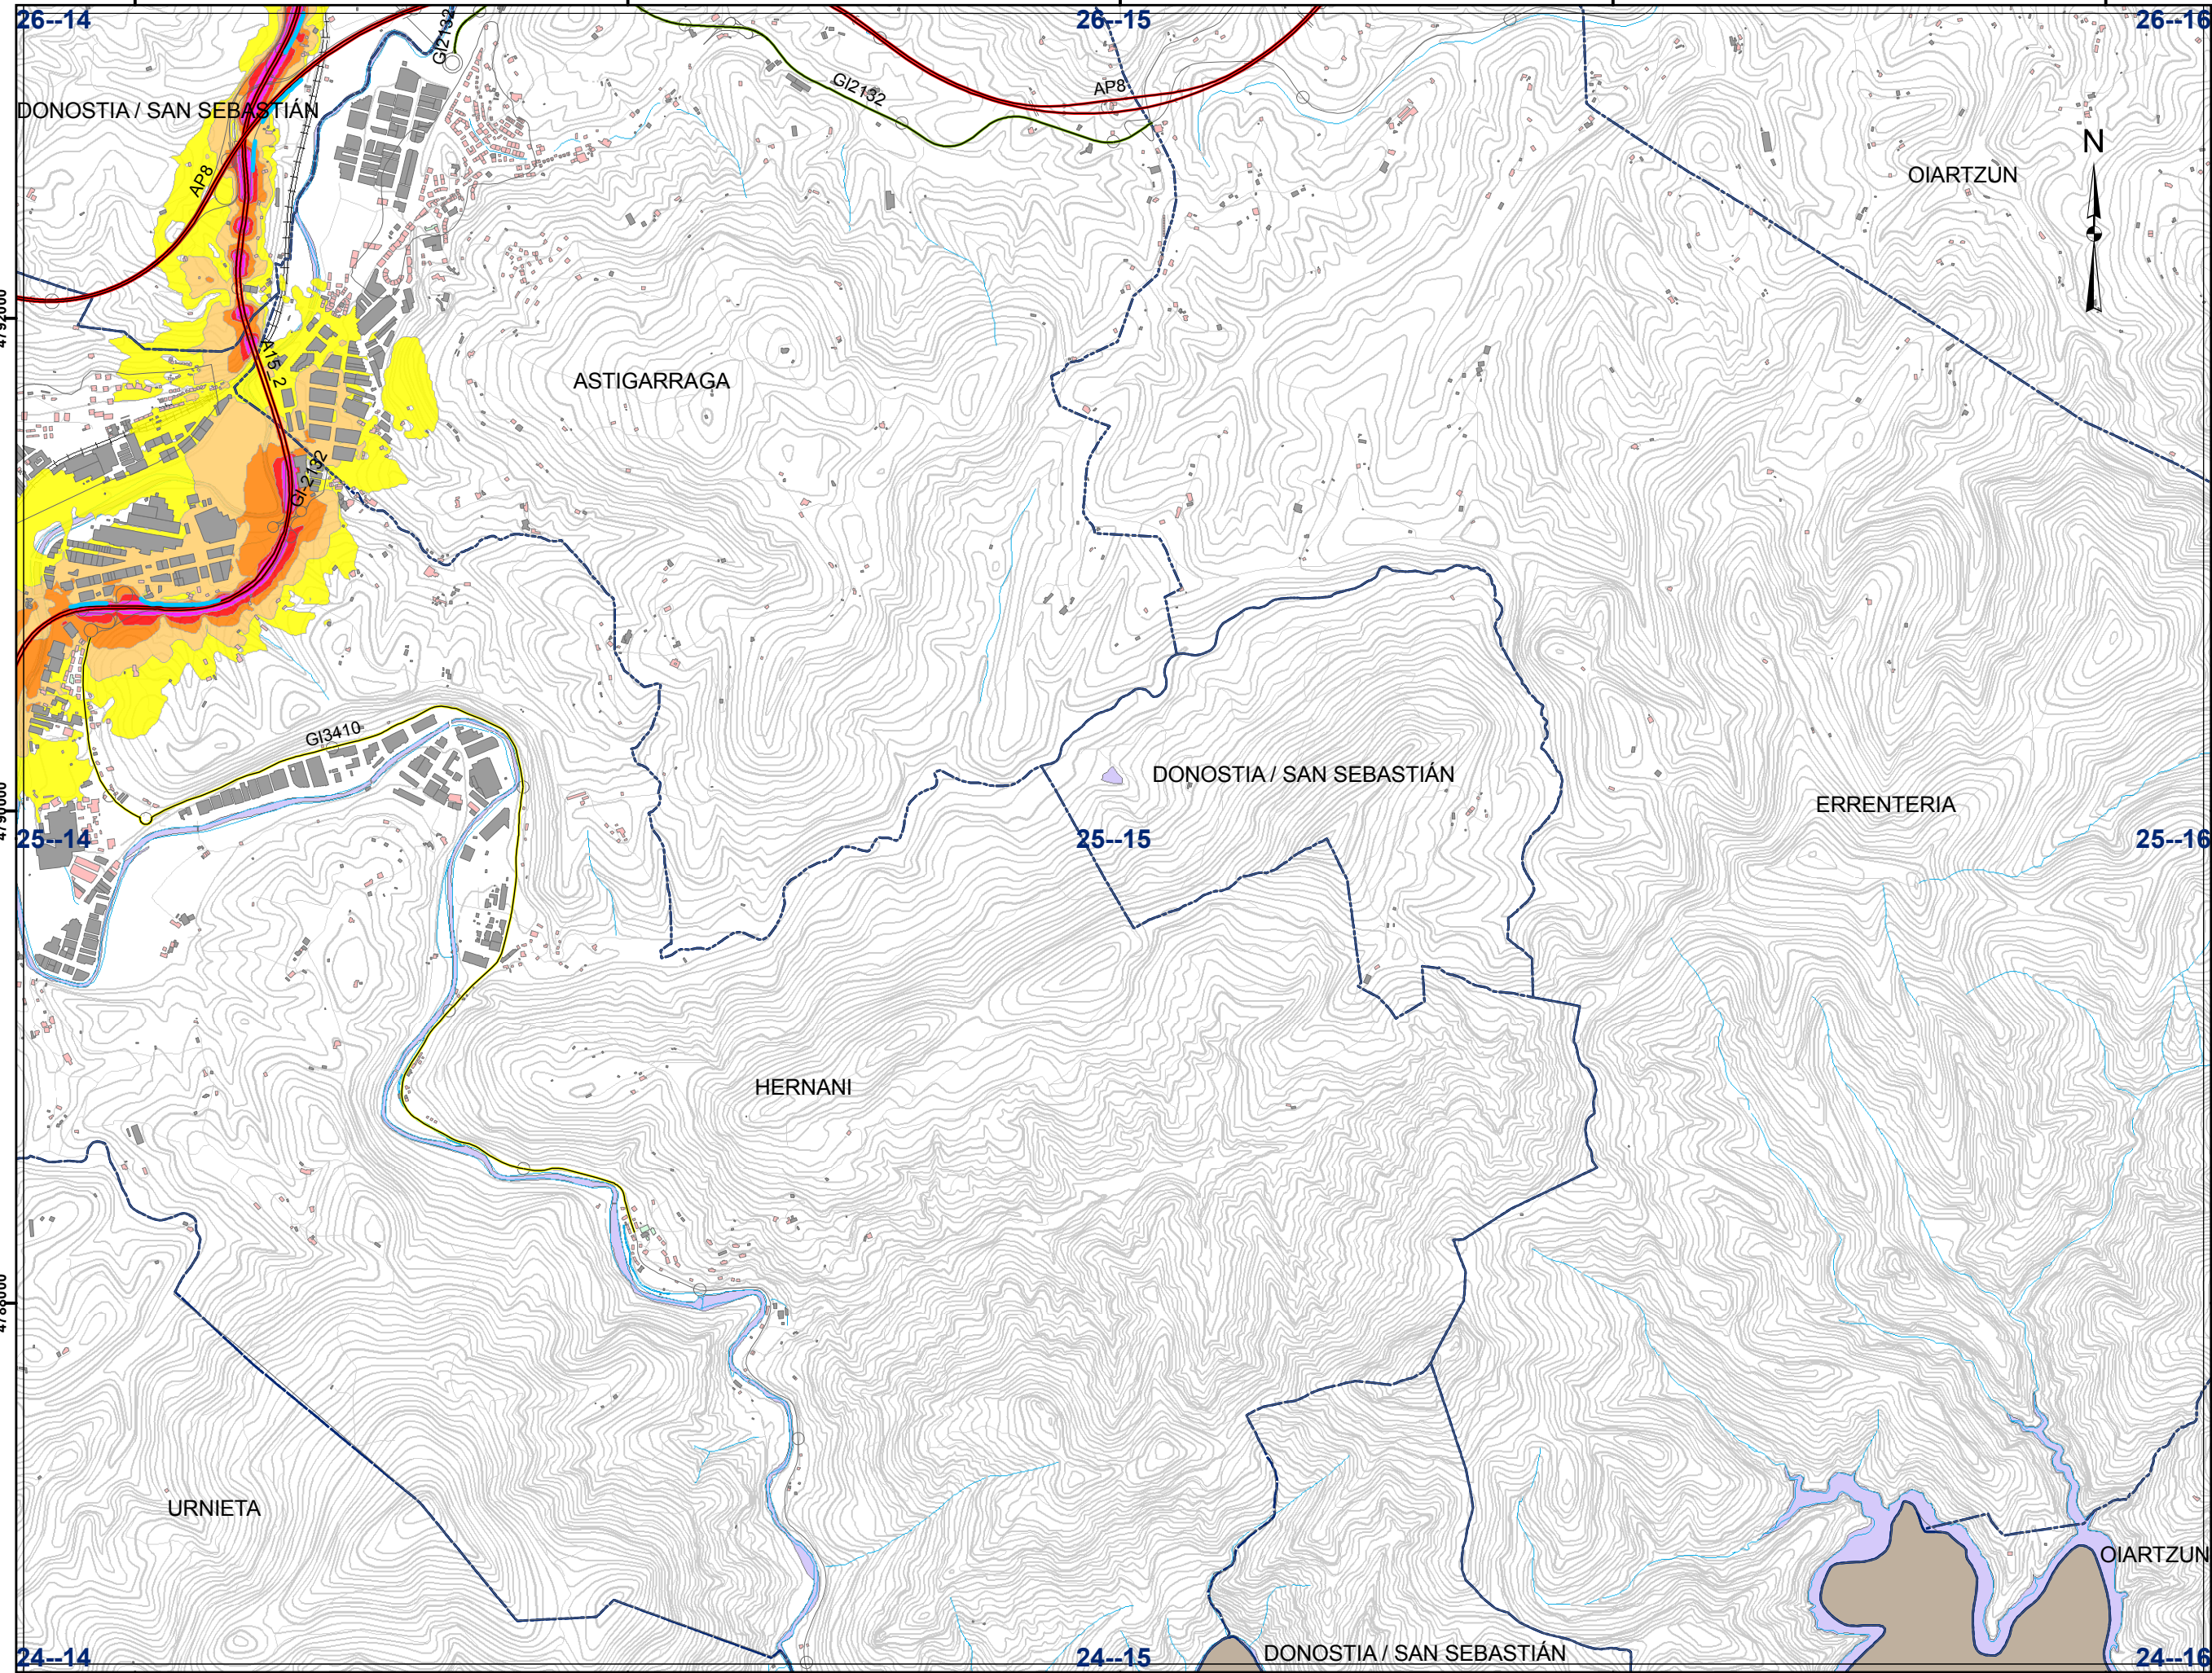

Pantallas acusticas/Pantalla akustikoak