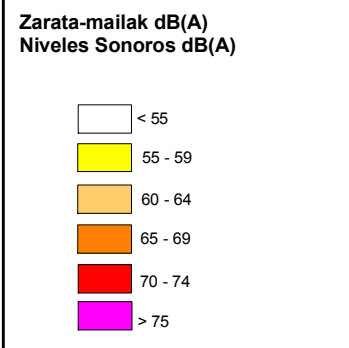

**ERABILERA  
USOS**

- SENSIBLEAK/SENSIBLES
- BESTE ERABILERA/OTROS USOS
- ETXEGUNA/RESIDENCIAL

**AZPIGITUAK-ALDUNDIAREN SAREA  
INFRAESTRUCTURAS - RED FORAL**

- SARE GORRIA/RED ROJA
- SARE LARANJA/RED NARANJA
- SARE BERDEA/RED VERDE
- SARE HORIA/RED AMARILLA
- SARE GRISA/RED GRIS

Pantallas acusticas/Pantalla akustikoak

**Zarata-mailak dB(A)  
Niveles Sonoros dB(A)**

- < 55
- 55 - 59
- 60 - 64
- 65 - 69
- 70 - 74
- > 75

**ADMINISTRAZIO MUGAK  
LÍMITES ADMINISTRATIVOS**

- UDALERRIAK/MUNICIPIOS
- BESTE LURRALDE BATZUK/ OTROS TERRITORIOS

**ERABILERA K  
USOS**

- SENSIBLEAK/SENSIBLES
- BESTE ERABILERA K/OTROS USOS
- ETXEGUNE A/RESIDENCIAL

**AZPIGITU RAK-ALDUNDIAREN SAREA  
INFRAESTRUCTURAS - RED FORAL**

- SARE GORRIA/RED ROJA
- SARE LARANJA/RED NARANJA
- SARE BERDE/RED VERDE
- SARE HORIA/RED AMARILLA
- SARE GRISA/RED GRIS

Pantallas acusticas/Pantalla akustikoak

Pantallas acusticas/Pantalla akustikoak