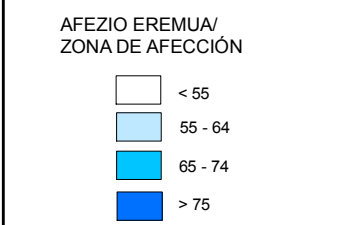

**Zarata-mailak dB(A)
Niveles Sonoros dB(A)**