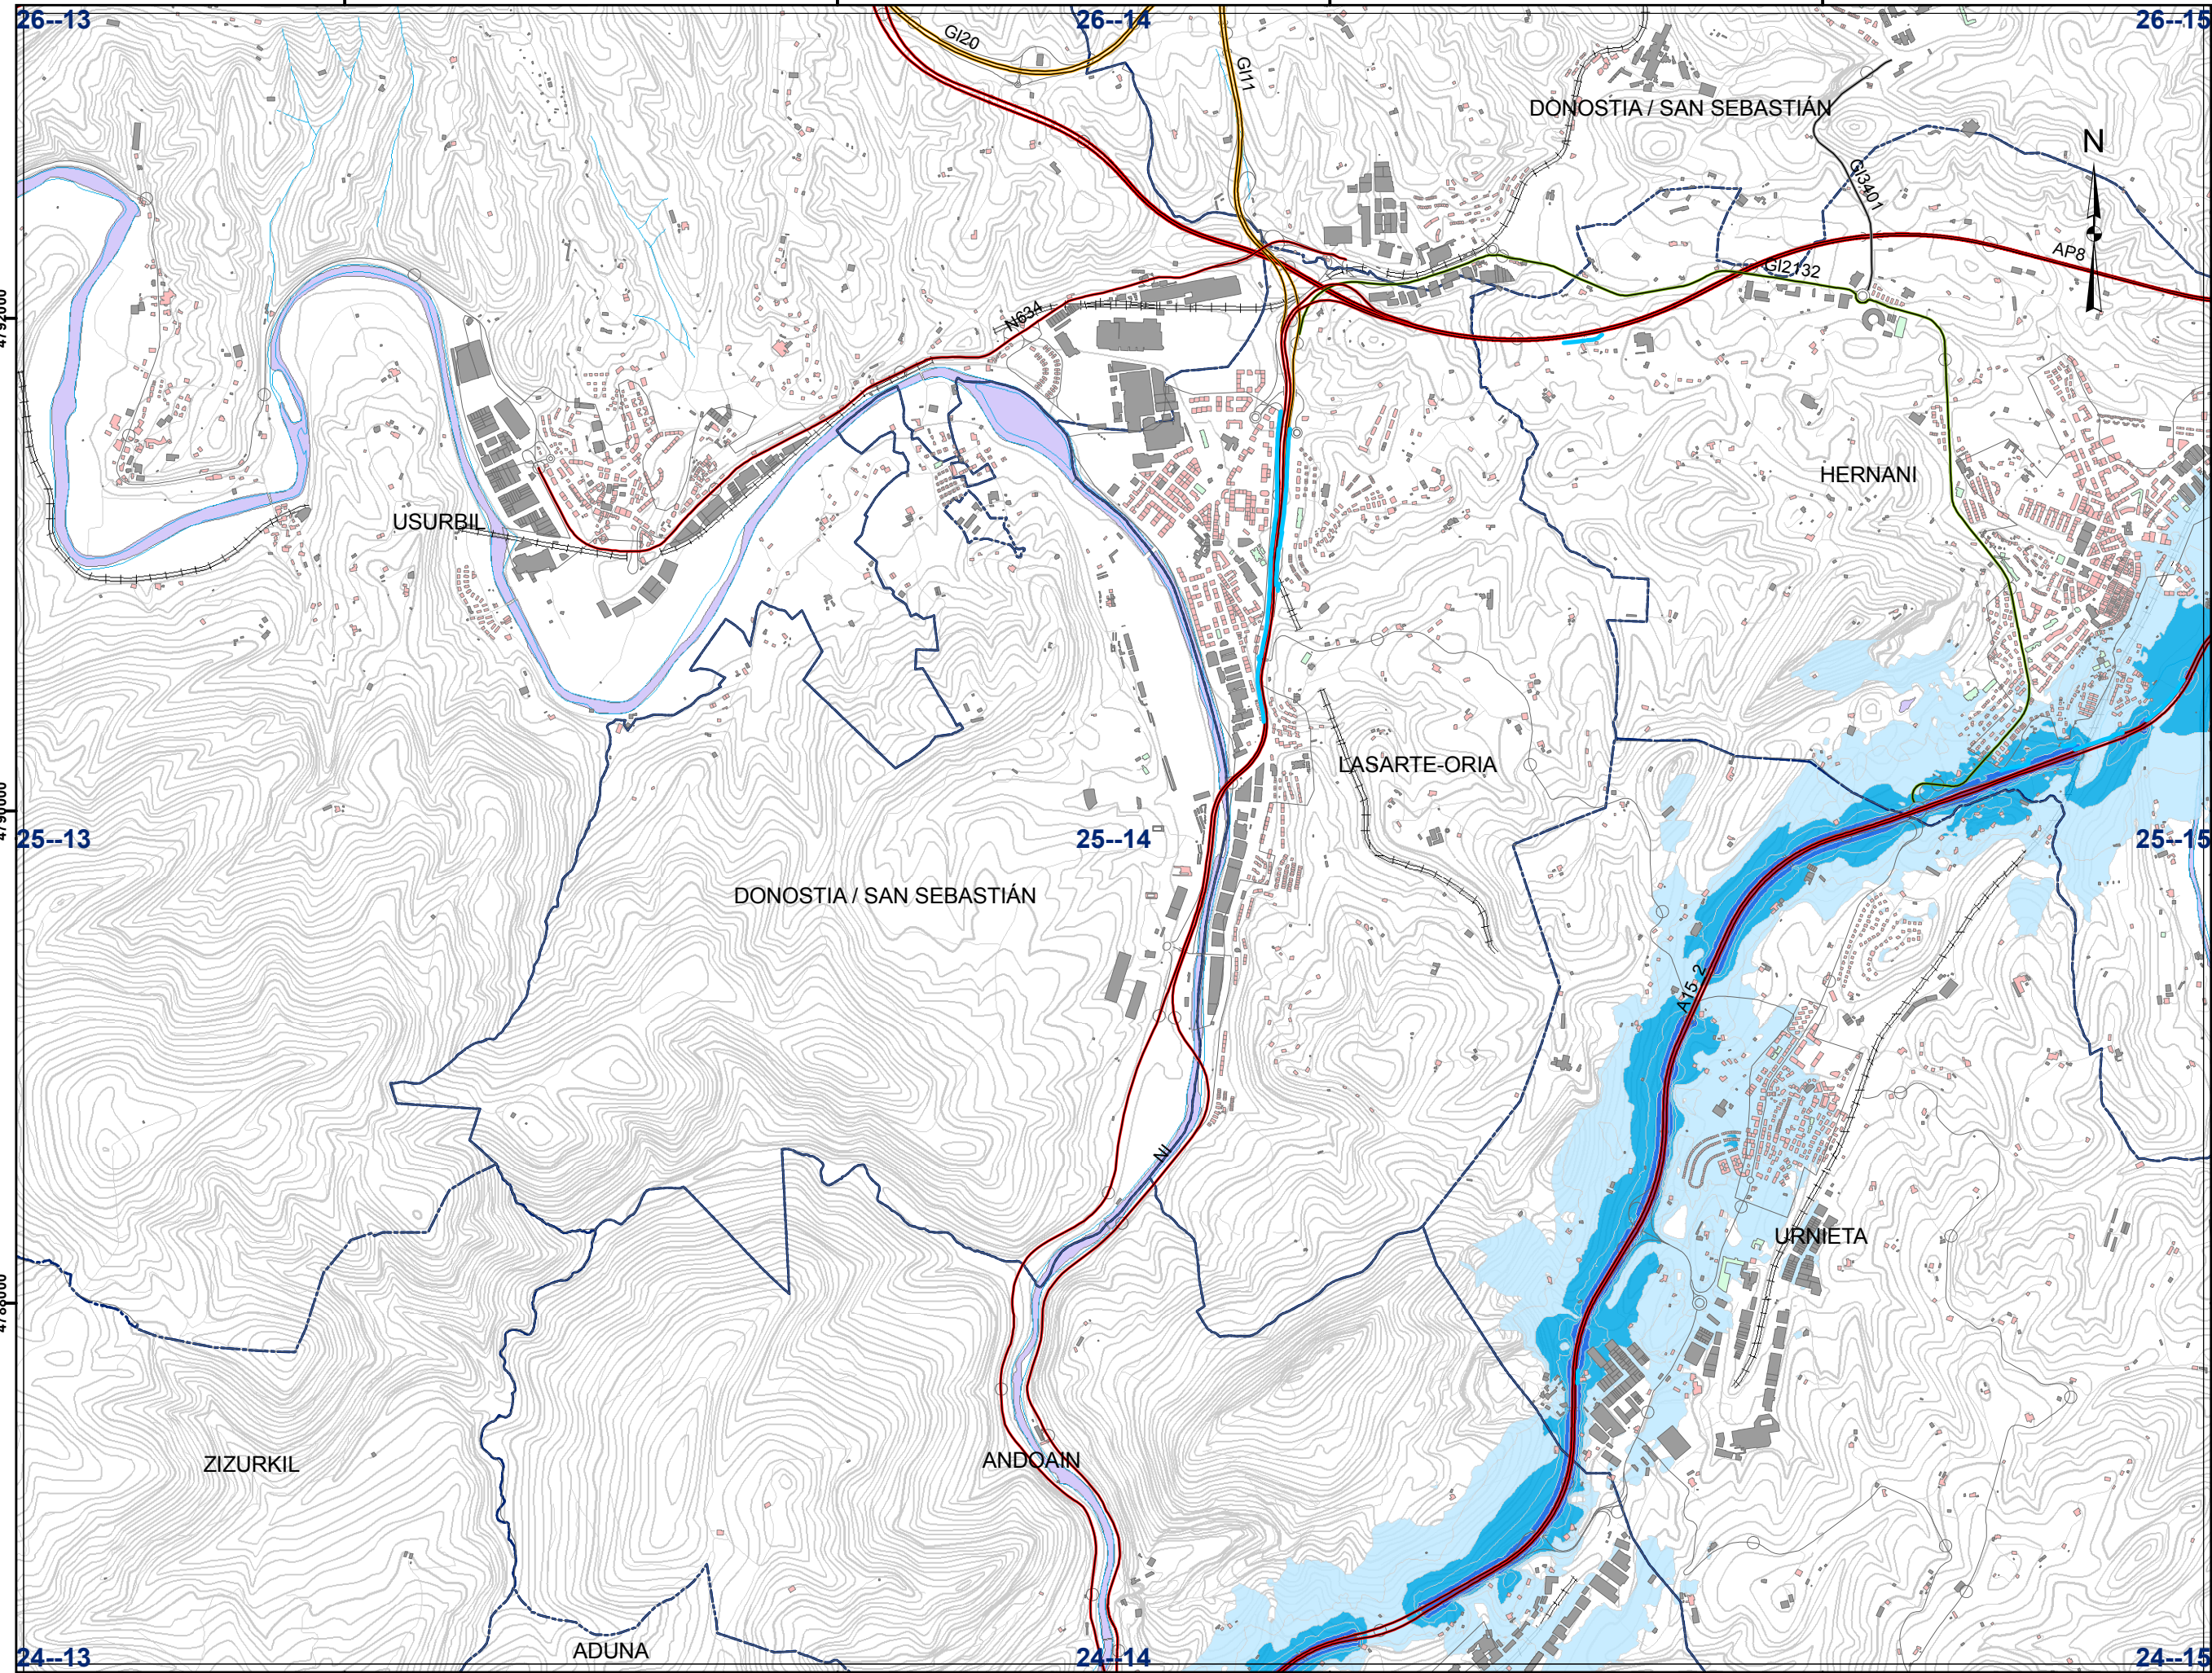

**Zarata-mailak dB(A)
Niveles Sonoros dB(A)**

**ADMINISTRATIO MUGAK
LÍMITES ADMINISTRATIVOS**

**ERABILERA
USOS**

**AZPIGITUAK-ALDUNDIAREN SAREA
INFRAESTRUCTURAS - RED FORAL**