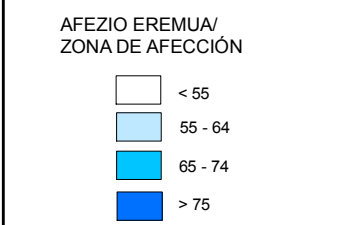

**Zarata-mailak dB(A)
Niveles Sonoros dB(A)**

**ADMINISTRAZIO MUGAK
LÍMITES ADMINISTRATIVOS**

**ERABILERA
USOS**

**AZPIGITUAK-ALDUNDIAREN SAREA
INFRAESTRUCTURAS - RED FORAL**

**Zarata-mailak dB(A)
Niveles Sonoros dB(A)**

**ADMINISTRATIO MUGAK
LÍMITES ADMINISTRATIVOS**

**ERABILERA
USOS**

**AZPIGITUAK-ALDUNDIAREN SAREA
INFRAESTRUCTURAS - RED FORAL**

**Zarata-mailak dB(A)
Niveles Sonoros dB(A)**

AFEZIO EREMUA/
ZONA DE AFECCIÓN