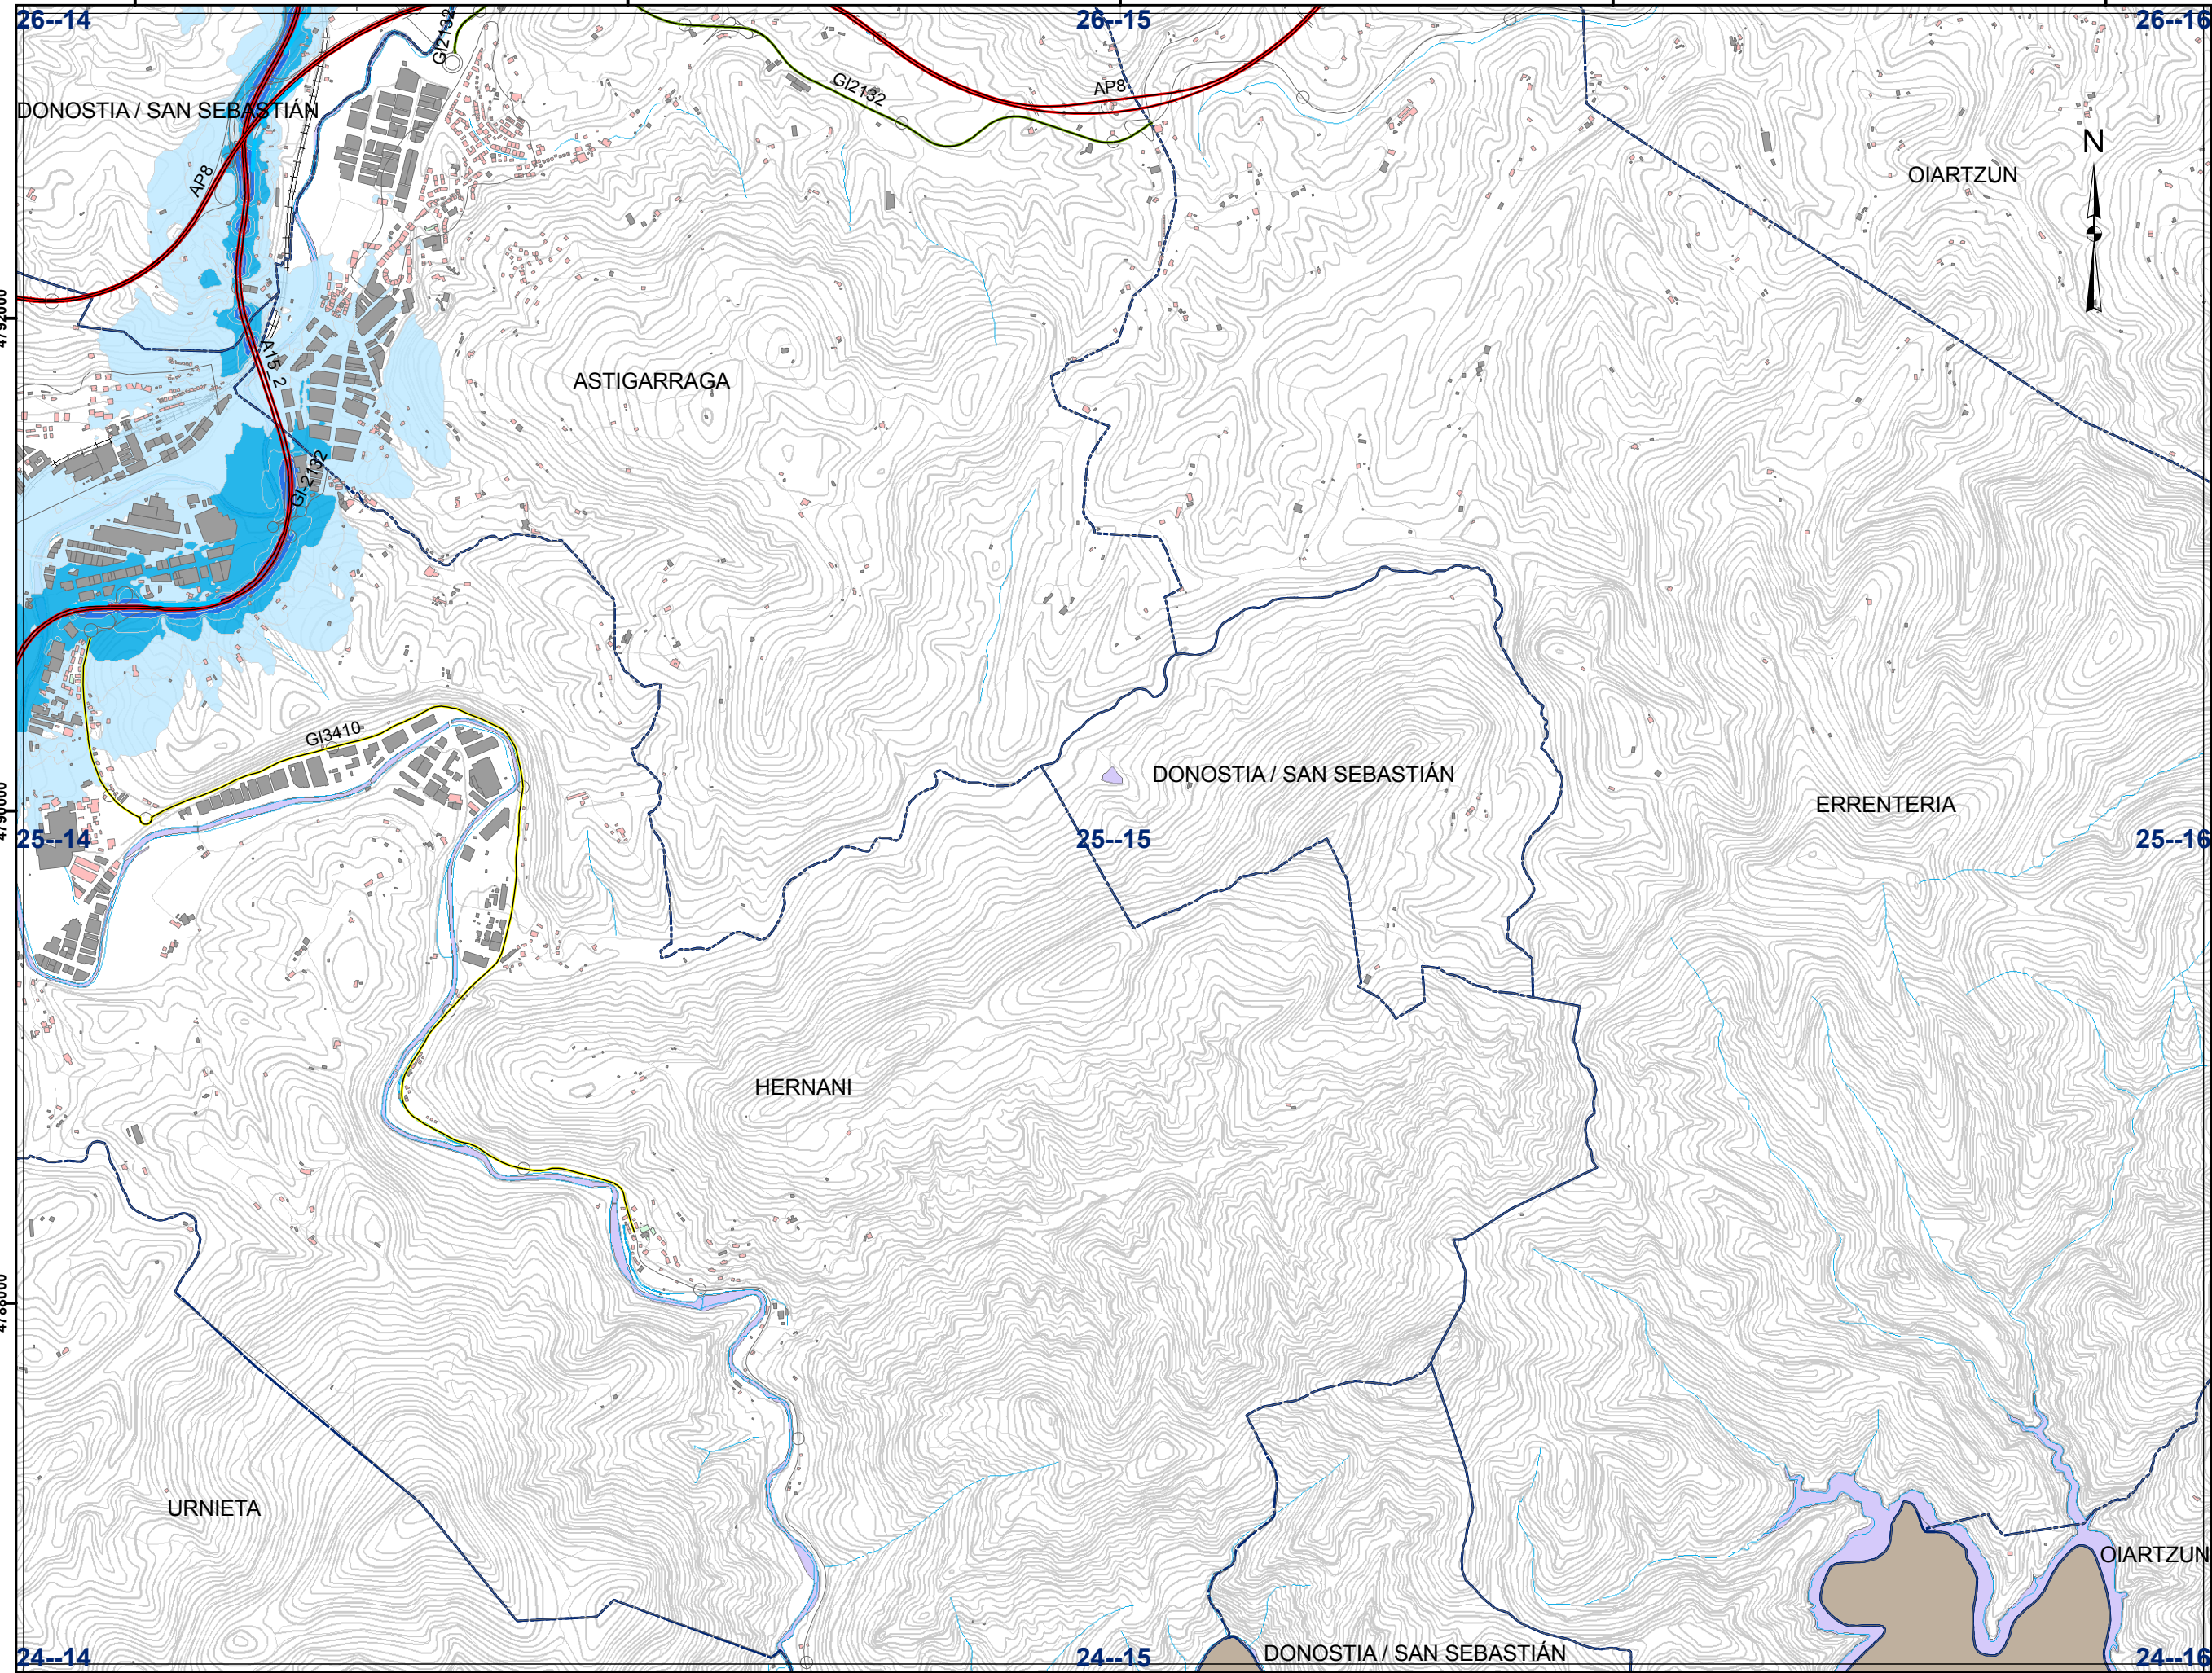

**ADMINISTRATIO MUGAK
LÍMITES ADMINISTRATIVOS**

**ERABILERA
USOS**

**AZPIGITUAK-ALDUNDIAREN SAREA
INFRAESTRUCTURAS - RED FORAL**

**Zarata-mailak dB(A)
Niveles Sonoros dB(A)**

AFEZIO EREMUA/
ZONA DE AFECCIÓN

- < 55
- 55 - 64
- 65 - 74
- > 75

**ADMINISTRAZIO MUGAK
LÍMITES ADMINISTRATIVOS**

- UDALERRIAK/MUNICIPIOS
- BESTE LURRALDE BATZUK/
OTROS TERRITORIOS

**ERABILERA
USOS**

- SENSIBLEAK/SENSIBLES
- BESTE ERABILERA/OTROS USOS
- ETXEGUNE/RESIDENCIAL