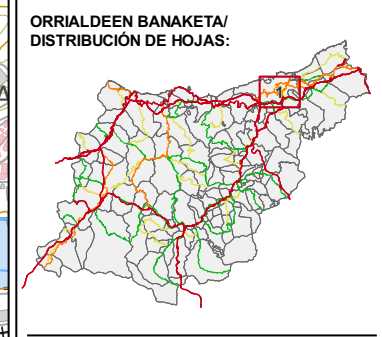

LEGENDA/LEYENDA

MAPA ESTRATEGIKOAREN UNITATEAK (MEU)/ UNIDAD MAPA ESTRATÉGICO (UME):

- Eremua/Ámbito
- Ardatza/Eje

ZARATA-MAILAK [dB(A)]/ NIVEL SONORO [dB(A)]:

- 55-60
- 60-65
- 65-70
- 70-75
- > 75

EGUNGO HORMAK ETA PANTAILAK/ MUROS Y PANTALLAS ACÚSTICAS:

- Egungo hormak eta pantailak/ Muros y pantallas existentes

ERAIKUNTZA MOTAK (ERABILERA)/ TIPOS DE EDIFICIO (USO):

- Egoitza/Residencial
- Osasuna, Irakaskuntza eta Kultural/ Sanitario, Docente y Cultural
- Industria eta Besteak/ Industrial y Otros

ELEMENTU KARTOGRAFIKOAK/ ELEMENTOS CARTOGRAFICOS:

- Udal muga/Límite municipal
- Sare gorria/red roja
- Sare laranja/Red naranja
- Sare berdea/Red verde
- Sare horia/Red amarilla
- Sare grisa/Red gris
- Bestelako errepide eta bideak/ Resto carreteras y caminos
- Tunelak/Túneles
- Biaidduak/Viaductos
- Sestra-kurbak/Curvas de nivel
- Ur-ibilguak/Cursos de agua
- Bestelako ur-ibilgu eta ubideak/ Otros cauces y canales
- Beste elementu batzuk/ Otros elementos
- Ur-masak/Masas de agua

HELBIDEA/ DIRECCIÓN:

Gipuzkoako Foru Aldundia
Diputación Foral de Gipuzkoa

AZTERLANAREN ZUZENDARIA/ DIRECTOR DEL ESTUDIO:

GIPUZKOAKO FORU ALDUNDIA/
DIPUTACIÓN FORAL DE GIPUZKOA

AHOLKULARIA/ CONSULTOR:

wsp dait

ESKALA/ ESCALA:

Zenbakizkoak/ Numérica

1:25.000

0 250 500 m

AZTERLANAREN IZENBURUA/ TÍTULO DEL ESTUDIO:

GIPUZKOAKO LURRALDE HISTORIKOKO FORU ALDUNDIAREN ERREPIDE SAREKO ZARATAREN MAPA ESTRATEGIKOAK / MAPAS ESTRATEGICOS DE RUIDO DE LAS CARRETERAS DE LA RED FORAL DEL TERRITORIO HISTÓRICO DE GIPUZKOA

LAUGARREN FASEA / CUARTA FASE

PLANO/ PLANO:

UME GI-11

ZARATA-MAILEN MAPA / MAPA DE NIVELES SONOROS

ADIERAZLEA / INDICADOR Ld

ZBK/Nº:

1 de 1