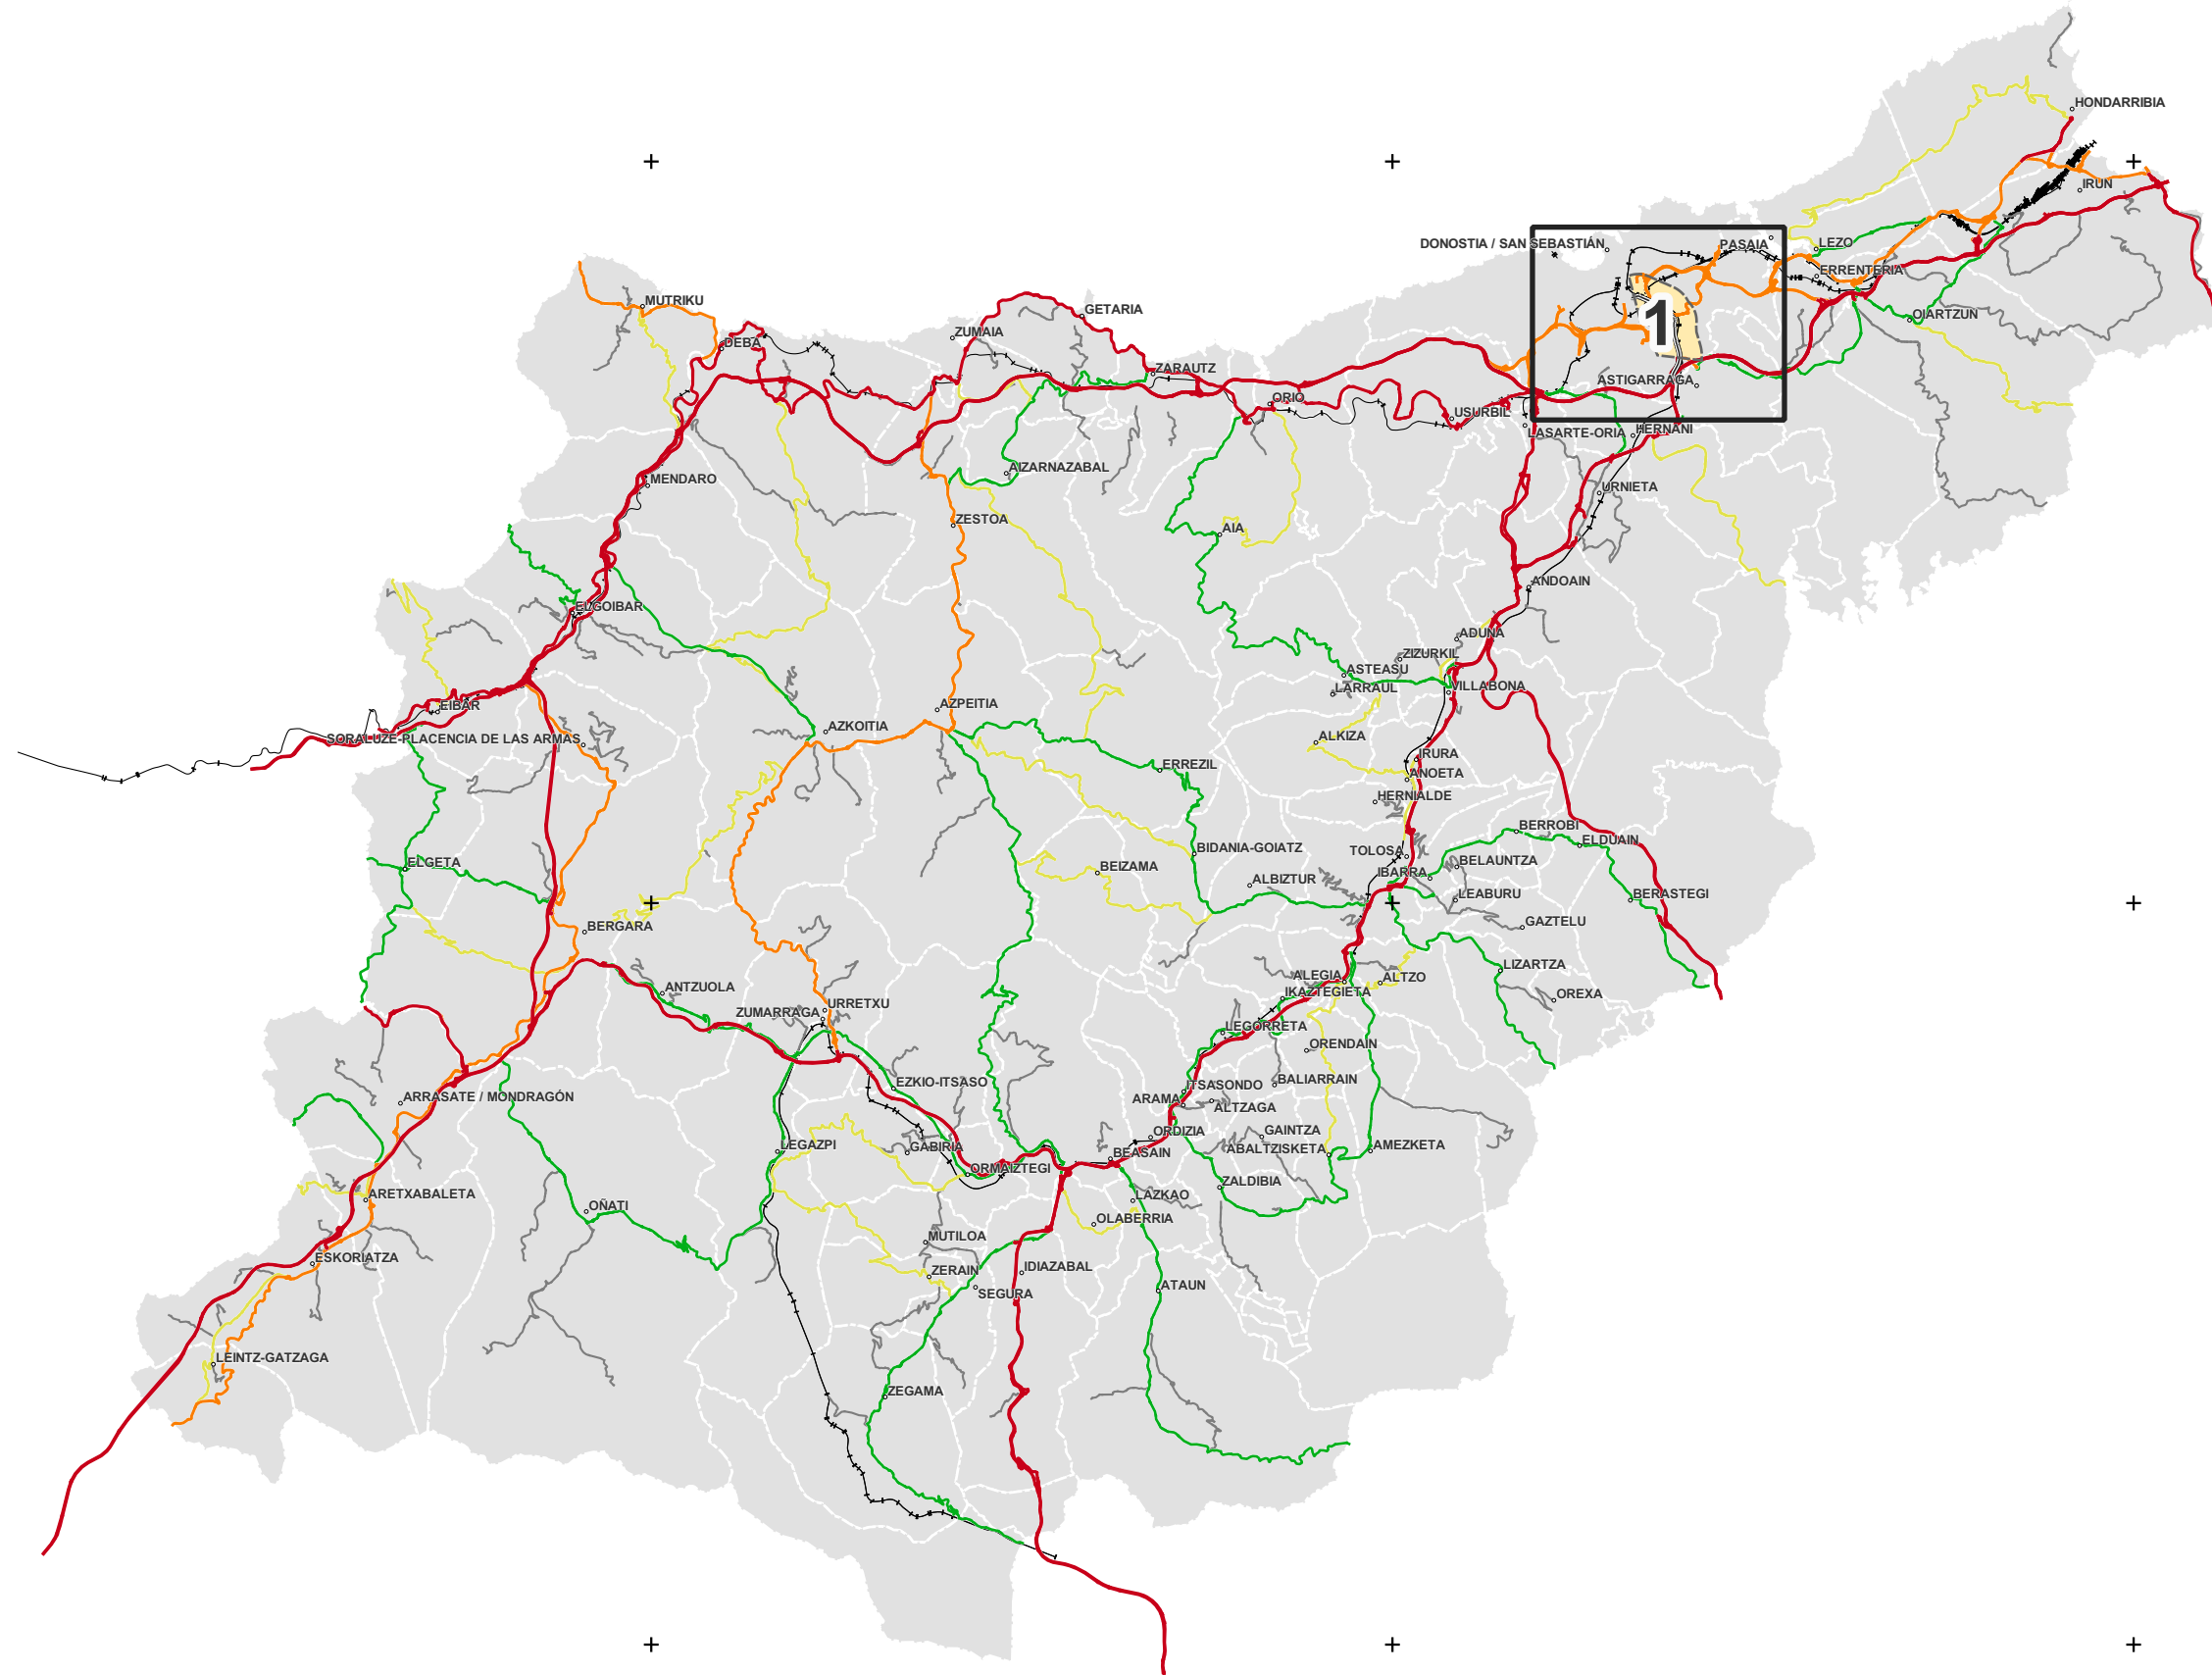

550000

575000

600000

4800000

4775000

4750000

LEGENDA/LEYENDA

MAPA ESTRATEGIKOAREN UNITATEAK [MEU]/ UNIDAD MAPA ESTRATÉGICO [UME]:

- Eremua/Ámbito
- Ardatza/Eje

ELEMENTU KARTOGRAFIKOAK/ ELEMENTOS CARTOGRÁFICOS:

- Udal muga/Límite municipal
- Sare gorria/Red roja
- Sare laranja/Red naranja
- Sare berdea/Red verde
- Sare horia/Red amarilla
- Sestra-kurbak/Curvas de nivel
- Ur-ibilguak/Cursos de agua