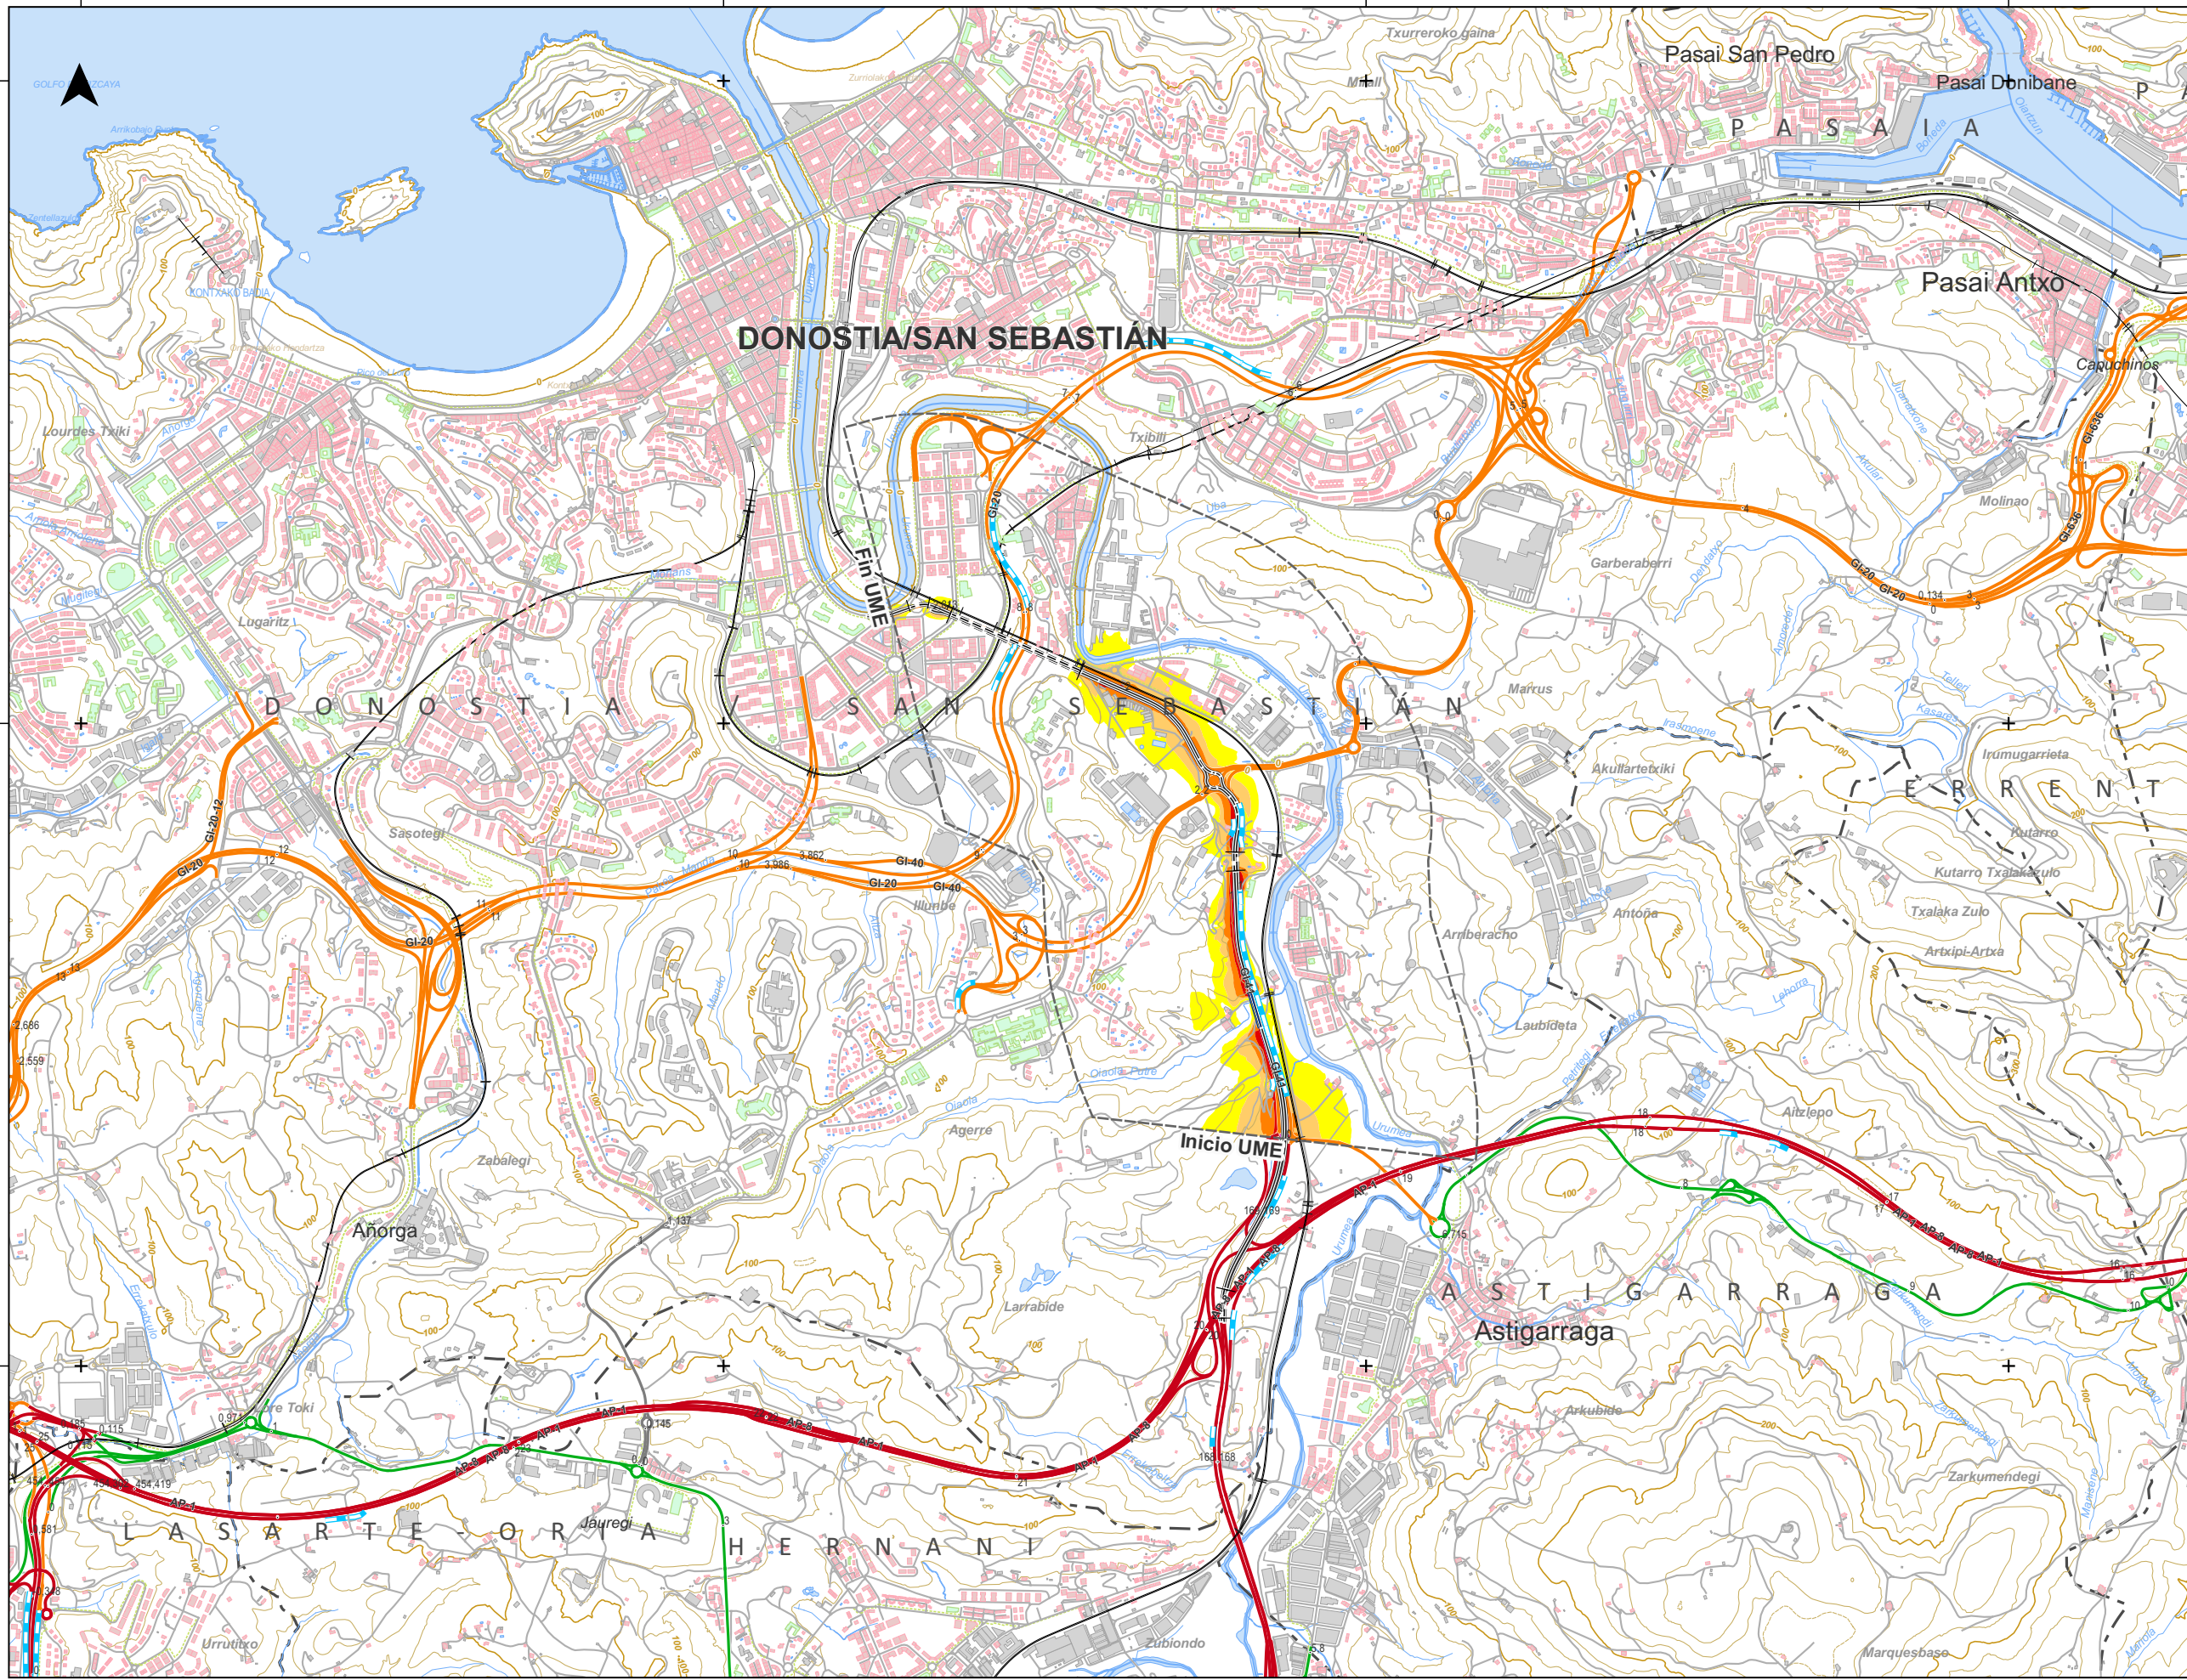

- Eremua/Ámbito
- Ardatza/Eje

ELEMENTU KARTOGRAFIKOAK/ ELEMENTOS CARTOGRÁFICOS:

- Udal muga/Límite municipal
- Sare gorria/Red roja
- Sare laranja/Red naranja
- Sare berdea/Red verde
- Sare horia/Red amarilla
- Sestra-kurbak/Curvas de nivel
- Ur-ibilguak/Cursos de agua