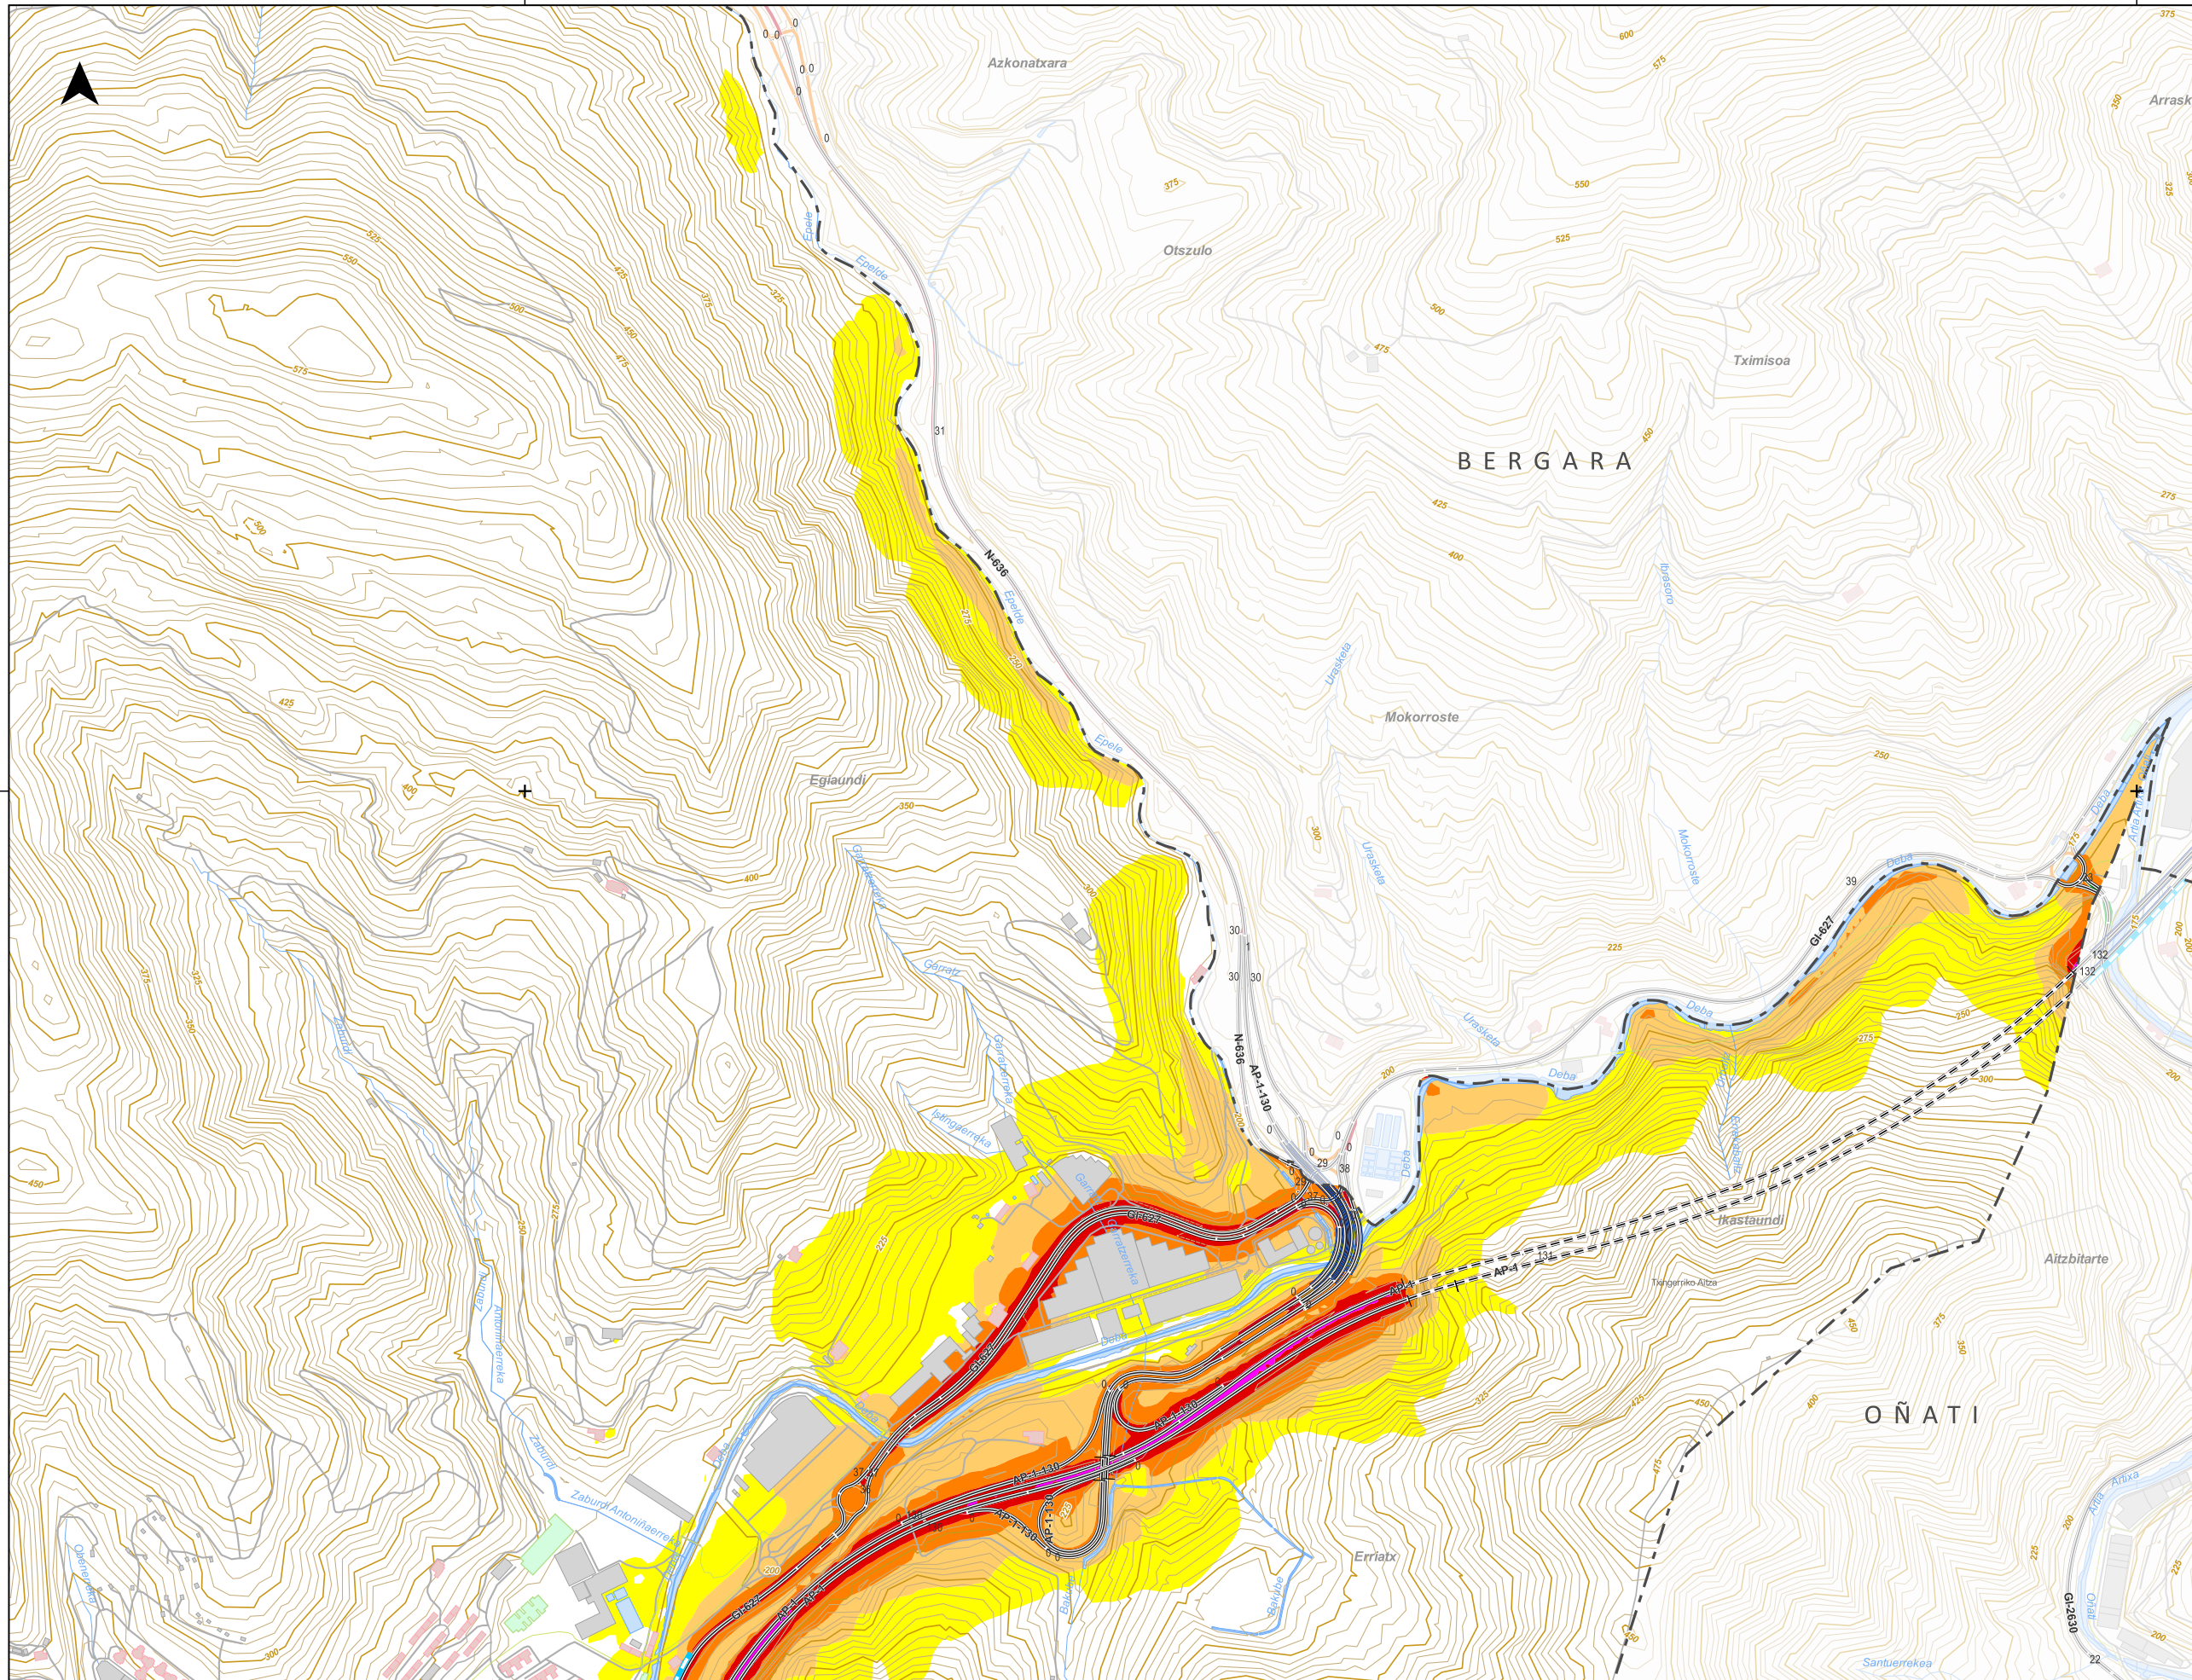

LEGENDA/LEYENDA

MAPA ESTRATEGIKOAREN UNITATEAK (MEU)/ UNIDAD MAPA ESTRATÉGICO (UME):

- Ardatza/Eje
- ZARATA-MAILAK [dB(A)]/ NIVEL SONORO [dB(A)]:**
- 55-60
 - 60-65
 - 65-70
 - 70-75
 - > 75

EGUNGO HORMAK ETA PANTAILAK/ MUROS Y PANTALLAS ACÚSTICAS:

ELEMENTU KARTOGRAFIKOAK/ ELEMENTOS CARTOGRAFICOS:

- Udal muga/Límite municipal
- Sare gorria/Red roja
- Sare laranja/Red naranja
- Sare berdea/Red verde
- Sare horia/Red amarilla
- Sare grisa/Red gris
- Bestelako errepide eta bideak/ Resto carreteras y caminos
- Tunelak/Túneles
- Biaduktuak/Viaductos
- Sestra-kurbak/Curvas de nivel
- Ur-ibilguak/Cursos de agua
- Bestelako ur-ibilgu eta ubideak/ Otros cauces y canales
- Beste elementu batzuk/ Otros elementos
- Ur-masak/Masas de agua

LEGENDA/LEYENDA

MAPA ESTRATEGIKOAREN UNITATEAK [MEU]/ UNIDAD MAPA ESTRATÉGICO [UME]:

ZARATA-MAILAK [dB(A)]/ NIVEL SONORO [dB(A)]:

- Ardatza/Eje
- 55-60
- 60-65
- 65-70
- 70-75
- > 75

EGUNGO HORMAK ETA PANTAILAK/ MUROS Y PANTALLAS ACÚSTICAS:

ELEMENTU KARTOGRAFIKOAK/ ELEMENTOS CARTOGRAFICOS:

- Udal muga/Límite municipal
- Sare gorria/Red roja
- Sare laranja/Red naranja
- Sare berdea/Red verde
- Sare horia/Red amarilla
- Sare grisa/Red gris
- Bestelako errepide eta bideak/ Resto carreteras y caminos
- == Tunelak/Túneles
- Biaduktuak/Viaductos
- Sestra-kurbak/Curvas de nivel
- Ur-ibilguak/Cursos de agua
- Bestelako ur-ibilgu eta ubideak/ Otros cauces y canales
- Beste elementu batzuk/ Otros elementos
- Ur-masak/Masas de agua