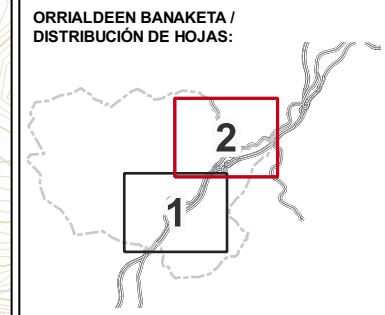

LEGENDA/LEYENDA

MAPA ESTRATEGIKOAREN UNITATEAK [MEU]/ UNIDAD MAPA ESTRATÉGICO [UME]:

ZARATA-MAILAK [dB(A)]/ NIVEL SONORO [dB(A)]:

- Ardatza/Eje
- 55-60
- 60-65
- 65-70
- 70-75
- > 75

EGUNGO HORMAK ETA PANTAILAK/ MUROS Y PANTALLAS ACÚSTICAS:

- Egungo hormak eta pantailak/ Muros y pantallas existentes

ERAIKUNTZA MOTAK [ERABILERA]/ TIPOS DE EDIFICIO [USO]:

- Egoitza/Residencial
- Osasuna, Irakaskuntza eta Kultura/ Sanitario, Docente y Cultural
- Industria eta Besteak/Industrial y Otros

ELEMENTU KARTOGRAFIKOAK/ ELEMENTOS CARTOGRAFICOS:

- --- Udal muga/Límite municipal
- Sare gorria/Red roja
- Sare laranja/Red naranja
- Sare berdea/Red verde
- Sare horia/Red amarilla
- Sare grisa/Red gris
- Bestelako errepide eta bideak/ Resto carreteras y caminos
- == Tunelak/Túneles
- Biaduktuak/Viaductos
- Sestra-kurbak/Curvas de nivel
- Ur-ibilguak/Cursos de agua
- Bestelako ur-ibilgu eta ubideak/ Otros cauces y canales
- Beste elementu batzuk/ Otros elementos
- Ur-masak/Masas de agua