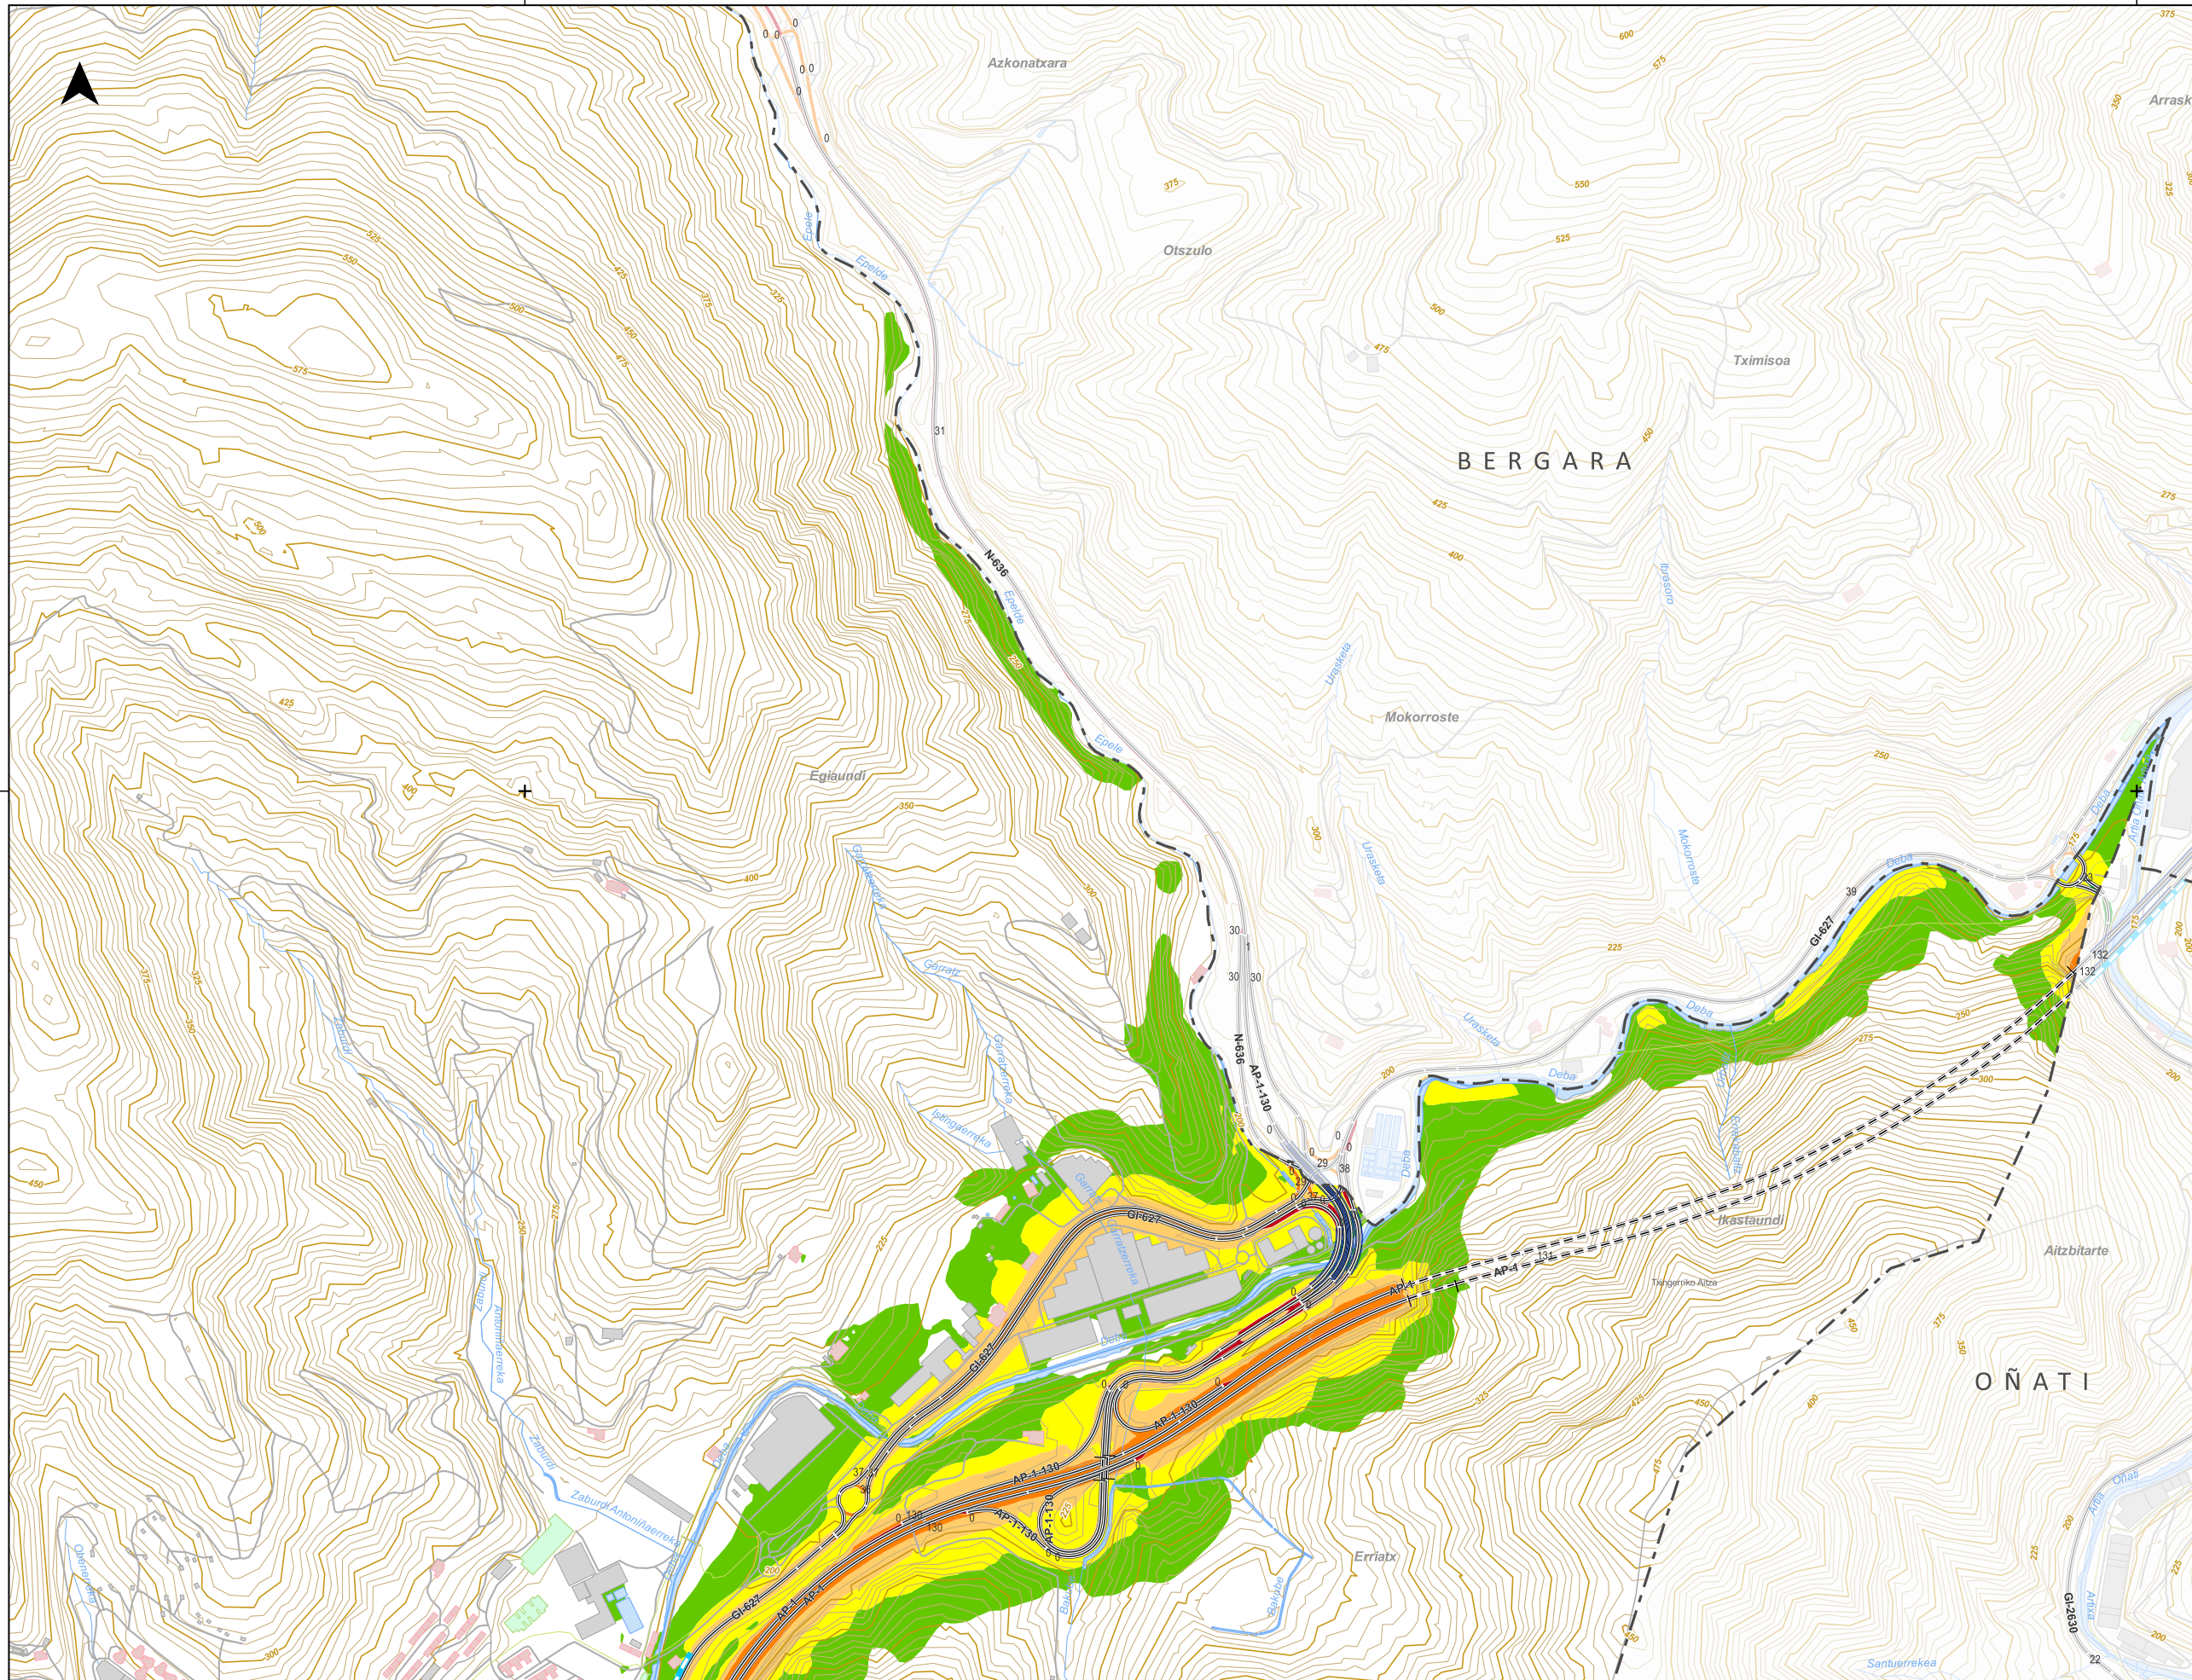

LEGENDA/LEYENDA

ZARATA MAPAK / MAPAS DE RUIDO:

- Ardatza/Eje

ZARATA-MAILAK [dB(A)]/ NIVEL SONORO [dB(A)]:

- 50-55
- 55-60
- 60-65
- 65-70
- > 70

EGUNGO HORMAK ETA PANTAILAK/ MUROS Y PANTALLAS ACÚSTICAS:

- Egungo hormak eta pantailak/ Muros y pantallas existentes

- Udal muga/Límite municipal
- Sare gorria/Red roja
- Sare laranja/Red naranja
- Sare berdea/Red verde
- Sare horia/Red amarilla
- Sare grisa/Red gris
- Bestelako errepide eta bideak/ Resto carreteras y caminos
- Tunelak/Túneles
- Biaduktuak/Viaductos
- Sestra-kurbak/Curvas de nivel
- Ur-ibilguak/Cursos de agua
- Bestelako ur-ibilgu eta ubideak/ Otros cauces y canales
- Beste elementu batzuk/ Otros elementos
- Ur-masak/Masas de agua

Erreferentzia Sistema: ERTS89 - Proiektzio Sistema: UTM 30N / Sistema de Referencia: ERTS89 - Sistema de Proyección: UTM 30N

UDALERRIA/MUNICIPIO:

ORRIALDEEN BANAKETA / DISTRIBUCIÓN DE HOJAS:

LEGENDA/LEYENDA

ZARATA MAPAK / MAPAS DE RUIDO:

- Ardatza/Eje

ZARATA-MAILAK [dB(A)]/ NIVEL SONORO [dB(A)]:

- 50-55
- 55-60
- 60-65
- 65-70
- > 70

EGUNGO HORMAK ETA PANTAILAK/ MUROS Y PANTALLAS ACÚSTICAS:

- Egungo hormak eta pantailak/ Muros y pantallas existentes