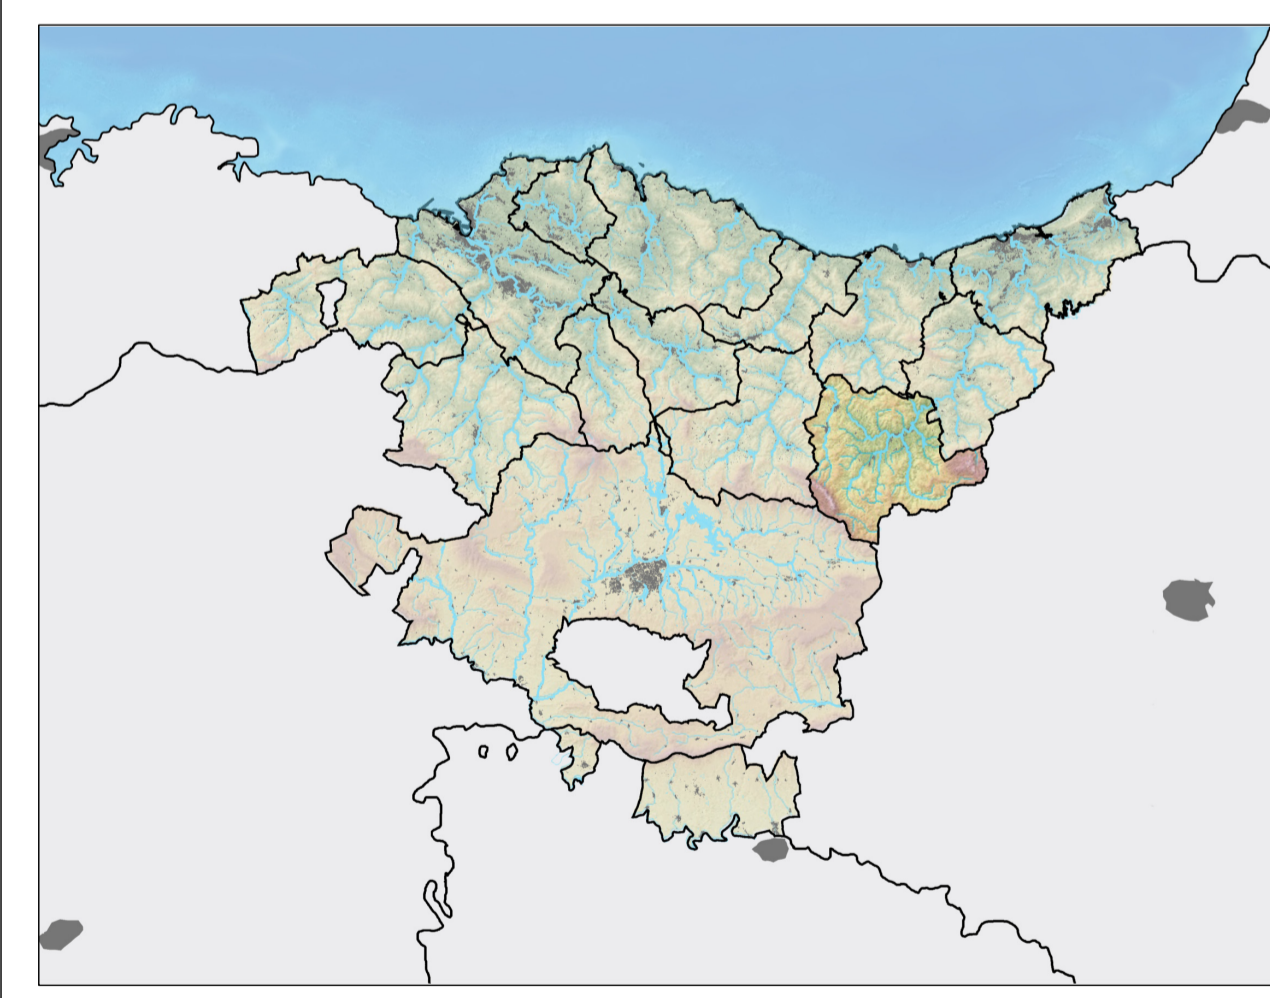

EREMU FUNTZIONALAREN MUGA  LÍMITE DE ÁREA FUNCIONAL

 Gipuzkoa Foru Aldundia Diputazioa de Euzkadi Diputación de Guipúzcoa	 EUSKO JAURLARITZA GOBIERNO VASCO	 EUSKO JAURLARITZA GOBIERNO VASCO
BEASAIN-ZUMARRAGAKO (GOIERRI) EREMU FUNTZIONALEKO LURRALDE ZATIKO PLANAREN BERRIKUSTEA INFORMAZIO-LABURPENA ETA DIAGNOSTIKO BATERAKO LEHEN HURBILKETA	REVISIÓN DEL PLAN TERRITORIAL PARCIAL DEL ÁREA FUNCIONAL DE BEASAIN-ZUMARRAGA (GOIERRI) SÍNTESIS INFORMATIVA Y PRIMERA APROXIMACIÓN A UN DIAGNÓSTICO	2023ko MAIATZA MAYO 2023

1 PLANOA PLANO 1

GOIERRIKO EREMU FUNTZIONALAREN KOKAPENA ETA MUGAKETA **SITUACIÓN Y DELIMITACIÓN DEL ÁREA FUNCIONAL DEL GOIERRI**

ESKALA: 1:250.000 ESCALA: 1:250.000

ZUZENDARITZA SANTIAGO PEÑALBA GARMENDIA Arkitektoa, Arquitecto	IRIGO PEÑALBA ARRIBAS Arkitekto Doktorea, Doctor Arquitecto	DIRECCIÓN MIKEL IRONDO ITURRIKIZ Abokatu, Abogado
--	--	---