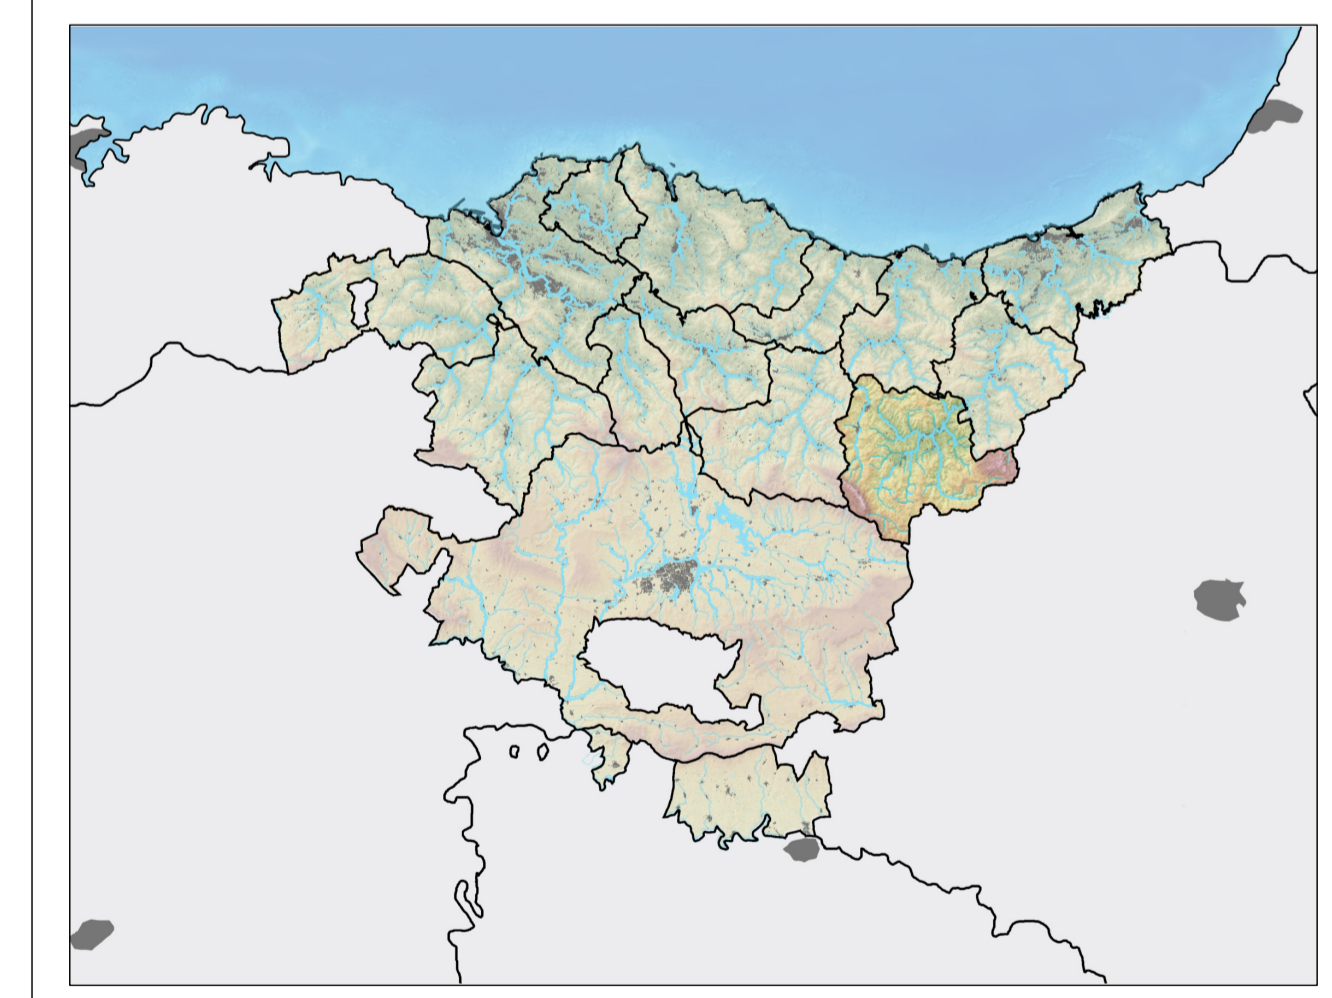

EREMU FUNTZIONALAREN MUGA LIMITE DE ÁREA FUNCIONAL
 UDALERRIAREN MUGA LIMITE DE MUNICIPIO

BEASAIN-ZUMARRAGAKO (GOIERRI) EREMU FUNTZIONALEKO LURRALDE ZATIKO PLANAREN BERRIKUSTEA
REVISIÓN DEL PLAN TERRITORIAL PARCIAL DEL ÁREA FUNCIONAL DE BEASAIN-ZUMARRAGA (GOIERRI)
 INFORMAZIO-LABURPENA ETA DIAGNOSTIKO BATERAKO LEHEN HURBILKETA SINTESES INFORMATIVA Y PRIMERA APROXIMACIÓN A UN DIAGNÓSTICO
 2023ko MAIATZA MAYO 2023

2 PLANOA PLANO 2
GOIERRIKO UDALERRIEN IDENTIFIKAZIOA IDENTIFICACIÓN DE LOS MUNICIPIOS DEL GOIERRI
 ESKALA: 1:50.000 ESCALA: 1:50.000
 ZUZENDARITZA: SANTIAGO PEÑALBA GARMENDIA, Arkitektoa, Arquitecto, IÑIGO PEÑALBA ARRIBAS, Arkitekto Doktorea, Doctor Arquitecto, MIKEL IRIONDO ITURRIKIZ, Abokatuak, Abogados.